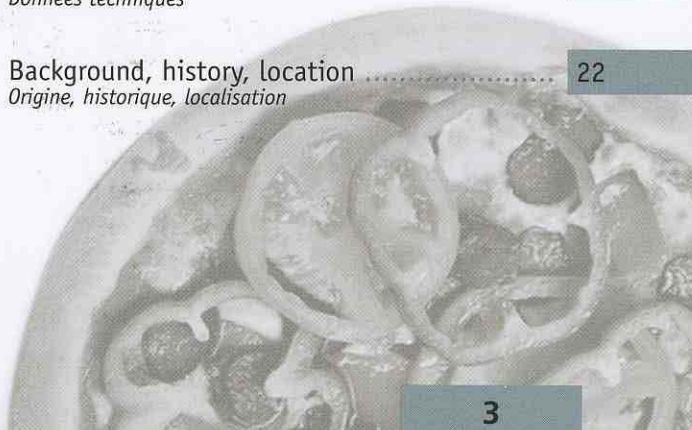

*Matériel électrique professionnel pour cafés,
hôtels, restaurants, collectivités, restauration rapide
ou à thème, pizzerias, snacks, sandwicheries...*

INDEX INDEX

Products and standards <i>Produits et normes</i>	4
COFFEE RANGE Shop and portion coffee grinders Espresso coffee machine Espresso coffee grinders	5
GAMME CAFÉ <i>Moulins à café boutiques et collectivités</i> <i>Machine à café espresso</i> <i>Moulins à café bar</i>	
Spare parts for coffee range <i>Pièces détachées gamme café</i>	8
FRUIT RANGE Citrus juicers Automatic citrus juicer with lever Juice extractors Automatic orange juicer Blenders and mixers Cold drink dispensers Ice crushers	9
GAMME FRUITS <i>Presse agrumes</i> <i>Presse agrumes à levier</i> <i>Centrifugeuses</i> <i>Presse oranges automatique</i> <i>Mixeurs</i> <i>Distributeurs de boissons réfrigérées</i> <i>Broyeurs à glaçons</i>	
Spare parts for fruit range <i>Pièces détachées gamme fruits</i>	14
KITCHEN RANGE Mixers Cheese graters Vegetable cutters Meat mincers 10 liter dough mixer and planetary mixer	15
GAMME CUISINE <i>Mixer</i> <i>Râpes à fromage</i> <i>Coupe légumes</i> <i>Hache viande</i> <i>Pétrin et batteur mélangeur 10 litres</i>	
Spare parts for kitchen range <i>Pièces détachées gamme cuisine</i>	18
Technical data <i>Données techniques</i>	19
Background, history, location <i>Origine, historique, localisation</i>	22