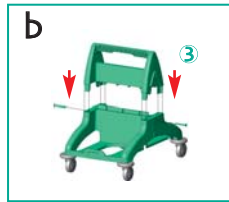

É pratico: si assembla in pochissimi secondi senza utilizzo di viti semplicemente ad incastro.

It's practical: all components can be assembled very easily, in a few seconds, and without any screws.