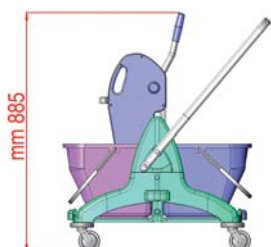

É conveniente buon rapporto qualità e prezzo.

It's convenient: good relation between quality and price.

Taglia le spese di trasporto la base del carrello, divisa in 3 pezzi, consente di ridurre notevolmente la dimensione dell'imballo utile ottimizzando al massimo le spese di trasporto. È possibile infatti trasportare il 68% in più di carrelli 3P rispetto ad un carrello equivalente con base monolitica.

Cut in freight charges: the trolley base is divided in 3 pieces and so the package turns out smaller than a similar wet mop trolley. For example it's possible to fill a 1x20' (30 m³) and/or 1x40' (60 m³) box containers with 68% trolleys more.

É pratico: si assembla in pochissimi secondi senza utilizzo di viti semplicemente ad incastro.

It's practical: all components can be assembled very easily, in a few seconds, and without any screws.

É colorato: è disponibile nei gradevoli colori verde, giallo, arancione e blu per consentire inoltre di destinare il carrello in differenti aree.

It's coloured: the 3P trolley is available in 4 colours: green, blue, yellow and orange. So each trolley is can be designated a different cleaning area.

Conforme HACCP: come tutti i carrelli di ultima generazione Euromop, 3P ha la struttura e le ruote in polipropilene. Si pulisce con estrema facilità grazie agli angoli arrotondati del telaio.

HACCP conformity: as all our latest trolleys, even the 3P is totally made of polypropylene including the castors. It's easy to clean thanks to the rounded edges of the base.

Dimensioni ridotte le dimensioni del carrello sono molto contenute e consentono la massima maneggevolezza.

Small dimensions: trolley is very handy thanks to reduced dimensions.