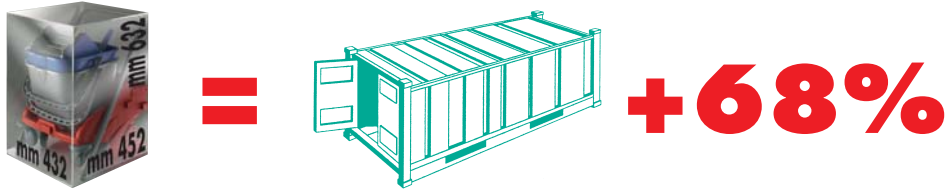

É conveniente buon rapporto qualità e prezzo.

It's convenient: good relation between quality and price.

Taglia le spese di trasporto la base del carrello, divisa in 3 pezzi, consente di ridurre notevolmente la dimensione dell'imballo utile ottimizzando al massimo le spese di trasporto. È possibile infatti trasportare il 68% in più di carrelli 3P rispetto ad un carrello equivalente con base monolitica.

Cut in freight charges: the trolley base is divided in 3 pieces and so the package turns out smaller than a similar wet mop trolley. For example it's possible to fill a 1x20' (30 m³) and/or 1x40' (60 m³) box containers with 68% trolleys more.