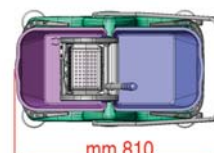

É conveniente buon rapporto qualità e prezzo.

It's convenient: good relation between quality and price.

Taglia le spese di trasporto la base del carrello, divisa in 3 pezzi, consente di ridurre notevolmente la dimensione dell'imballo utile ottimizzando al massimo le spese di trasporto. È possibile infatti trasportare il 68% in più di carrelli 3P rispetto ad un carrello equivalente con base monolitica.

Cut in freight charges: the trolley base is divided in 3 pieces and so the package turns out smaller than a similar wet mop trolley. For example it's possible to fill a 1x20' (30 m³) and/or 1x40' (60 m³) box containers with 68% trolleys more.

É pratico: si assembla in pochissimi secondi senza utilizzo di viti semplicemente ad incastro.

It's practical: all components can be assembled very easily, in a few seconds, and without any screws.

É colorato: è disponibile nei gradevoli colori verde, giallo, arancione e blu per consentire inoltre di destinare il carrello in differenti aree.

It's coloured: the 3P trolley is available in 4 colours: green, blue, yellow and orange. So each trolley is can be designated a different cleaning area.

Conforme HACCP: come tutti i carrelli di ultima generazione Euromop, 3P ha la struttura e le ruote in polipropilene. Si pulisce con estrema facilità grazie agli angoli arrotondati del telaio.

HACCP conformity: as all our latest trolleys, even the 3P is totally made of polypropylene including the castors. It's easy to clean thanks to the rounded edges of the base.

Dimensioni ridotte le dimensioni del carrello sono molto contenute e consentono la massima maneggevolezza.

Small dimensions: trolley is very handy thanks to reduced dimensions.