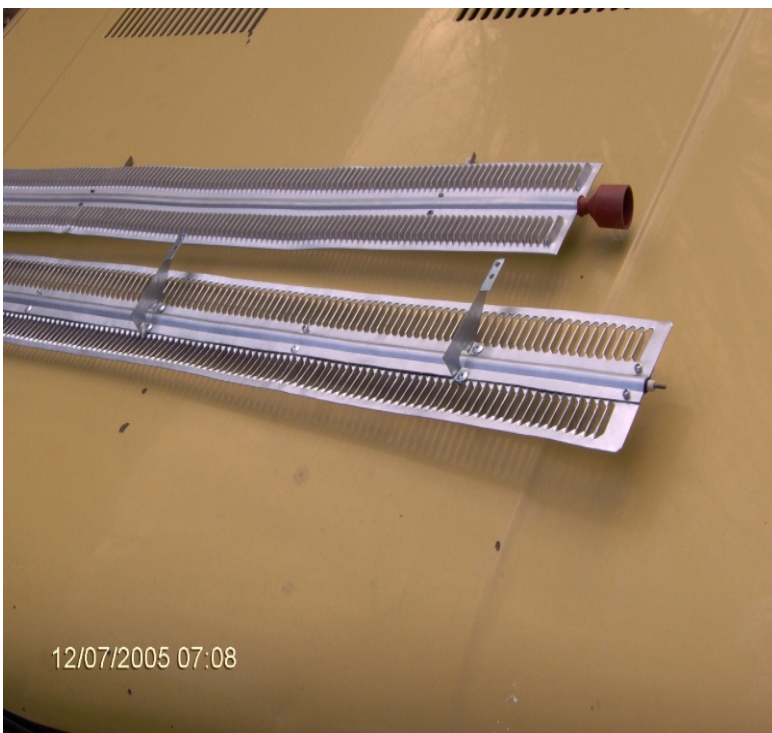

Electrolux

Group
Bitola

ELEKTRICEN GREACA ZA PANELNA GREALKA

Elektrichni greajaci za panelni grealki :

1.valliant .2.termor.3.Koncar.

4.corona.5.Electolukx

dimenzii 100x 30x1000mm

greacot mozi da se izraboti i vo drugi dimenzii