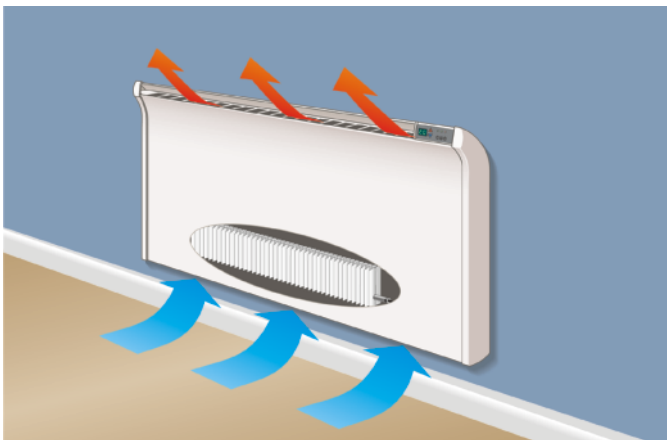

*Za čisti, zdravi unutarnji zrak,
jamačno udobnu toplinu,
malu potrošnju energije i
dizajn za sva vremena ...*

Glamox 3001 je vaš najbolji izbor!

Brzo i učinkovito grijanje

Za brzo grijanje i ujednačenu temperaturu u cijeloj prostoriji važno je imati jako prirodno strujanje toplog zraka. Radijatori GLAMOX 3001 imaju prikladan dizajn, sa zaobljenim vrhom, pa ispuštaju topli zrak s prednje strane, ravno u prostoriju.

Sigurnost

Oblik bez oštrog rubova, niska površinska temperatura, rešetka na otvoru za ispuštanje zraka, sigurnosni termostat, te kakvoća u svakom detalju čine grijalice GLAMOX 3001 dugotrajnim i pouzdanim.

Za kupaonice

Zaobljenim rubovima i temperaturom površine prednjeg panela od samo 60 °C, ova grijalica je sigurna i vrlo prikladna za kupaonice i prostorije za djecu. Izgaranje prašine je minimalno. Opremljen je regulacijskim i sigurnosnim termostatom. Malih je dimenzija pa se lako uklapa u manje prostorije.