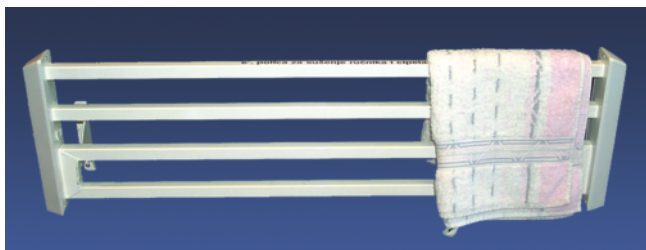

Za kupaonice

Zaobljenim rubovima i temperaturom površine prednjeg panela od samo 60 °C, ova grijalica je sigurna i vrlo prikladna za kupaonice i prostorije za djecu. Izgaranje prašine je minimalno. Opremljen je regulacijskim i sigurnosnim termostatom. Malih je dimenzija pa se lako uklapa u manje prostorije.

TKH 2 - Polica za sušenje

Jednostavna, brza i razumna naprava za sušenje obuće i odjeće. Možete je potpuno prekriti. Na sebi ima ugrađen prekidač a zaštićeno je plastificiranjem. Polica za sušenje ADAX može se preklopiti prema zidu. Isporučuje se u dvije dužine 87cm (80W) i 117cm (110W). Uz izuzetno nisku potrošnju el. energije osigurava uvijek tople ručnike.