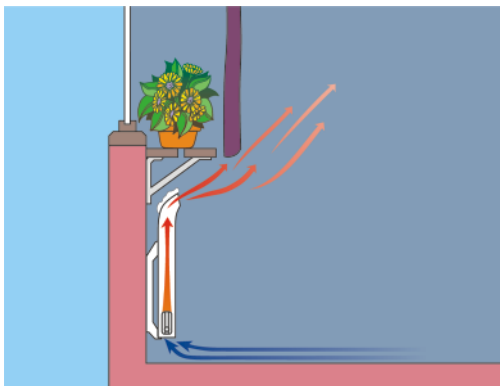

Sigurnost

Oblik bez oštrog rubova, niska površinska temperatura, rešetka na otvoru za ispuštanje zraka, sigurnosni termostat, te kakvoća u svakom detalju čine grijalice GLAMOX 3001 dugotrajnim i pouzdanim.

Precizni i nečujni termostati

Precizna regulacija temperature je važna za udobnost i ugodan zrak u sobi. Zbog toga GLAMOX više od 25 godina primjenjuje osjetljive elektroničke termostate. Temperatura u prostoriji ne odstupa više od 0,3 °C.