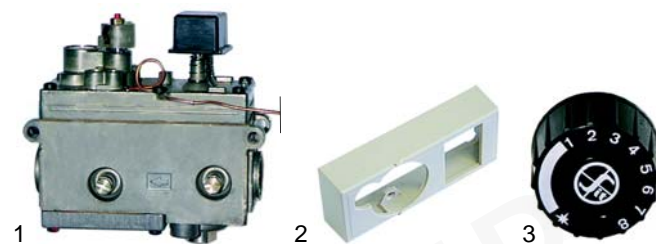

Member of the  **GEV GROUP**

Open tops (gas)

Item	Order	Description	Model	OEM
1	103045	burner cover, 70mm		05000012630, 05019909102
2	103046	burner cover, 100mm		05000012530, 05099108902
3	100041	pilot burner		05019906800
4	100101	pilot burner		05010055800

Ovens (gas)

Item	Order	Description	Model	OEM
1	n. l. a.	gas thermostat EGA		0500085150
2	102134	sensor		-

F

Suitable for Foem

Item	Order	Description	Model	OEM
1	102039	thermocouple, 320mm		05021300200
1	102042	thermocouple, 850mm		05019906600
2	101087	gas tap PEL		05000070930
3	101096	gas tap Junkers		05000029000

Item	Order	Description	Model	OEM
1	101132	Minisit controller		
2	101137	cover		05010014700
3	110068	knob		

Open tops (electric)

Item	Order	Description	Model	OEM
1	490085	2500W/230V		05010080750
1	490089	4000W/230V		05010080850
2	300103	4-position switch, 32A		05010049940 05010078050
3	300106	7-position switch, 32A		05010076150

Pos.	Order	Description	Model	OEM
1	300025	7-position switch, 16A		05000083150

Item	Order	Description	Model	OEM
1	100046	pilot burner		05000027300 05000010100
2	100706	electrode		05000078750
3	102044	thermocouple, 1200mm		05000097100
3	102045	thermocouple, 1500mm		05000026900