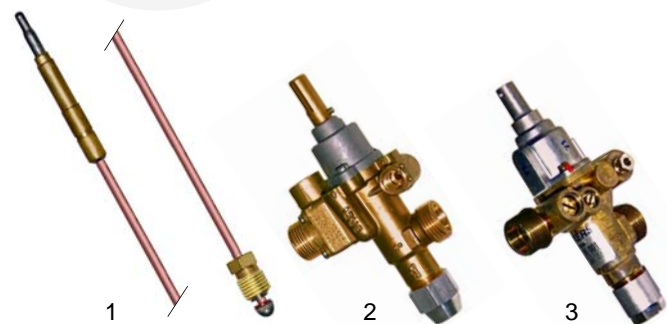

Member of the  **GEV GROUP**

Open tops (gas)

Item	Order	Description	Model	OEM
1	103045	burner cover, 70mm		05000012630, 05019909102
2	103046	burner cover, 100mm		05000012530, 05099108902
3	100041	pilot burner		05019906800
4	100101	pilot burner		05010055800

Ovens (gas)

Item	Order	Description	Model	OEM
1	n. l. a.	gas thermostat EGA		0500085150
2	102134	sensor		-

F

Suitable for Foem

Item	Order	Description	Model	OEM
1	102039	thermocouple, 320mm		05021300200
1	102042	thermocouple, 850mm		05019906600
2	101087	gas tap PEL		05000070930
3	101096	gas tap Junkers		05000029000

Item	Order	Description	Model	OEM
1	101132	Minisit controller		
2	101137	cover		05010014700
3	110068	knob		

Open tops (electric)

Item	Order	Description	Model	OEM
1	490085	2500W/230V		05010080750
1	490089	4000W/230V		05010080850
2	300103	4-position switch, 32A		05010049940 05010078050
3	300106	7-position switch, 32A		05010076150

Item	Order	Description	Model	OEM
1	700006	hinge/right		05010001101
2	700007	hinge/left	900 series	05010001201
3	700001	body section		

Fry tops (gas)

Item	Order	Description	Model	OEM
1	n. l. a.	gas tap CH430		-
2	102076	thermocouple, 850mm		05050103900
3	100046	pilot burner		05000027300
4	100706	electrode		05000078750