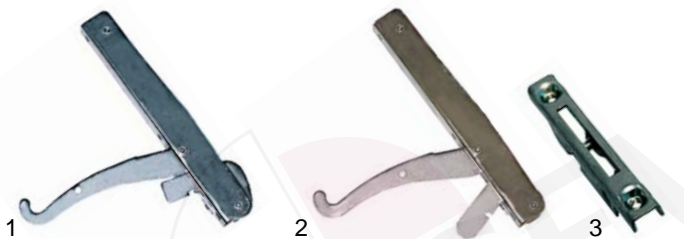

Item	Order	Description	Model	OEM
1	100026	ignition cable		05000080350
2	100002	piezoelectric igniter, rotating, M18		05000080200
3	100003	piezoelectric igniter, M18		05000080200

Fry tops (electric)

Pos.	Order	Description	Model	OEM
1	390076	thermostat		05000087350

Item	Order	Description	Model	OEM
1	700006	hinge/right		05010001101
2	700007	hinge/left	900 series	05010001201
3	700001	body section		

Fry tops (gas)

Item	Order	Description	Model	OEM
1	n. l. a.	gas tap CH430		-
2	102076	thermocouple, 850mm		05050103900
3	100046	pilot burner		05000027300
4	100706	electrode		05000078750