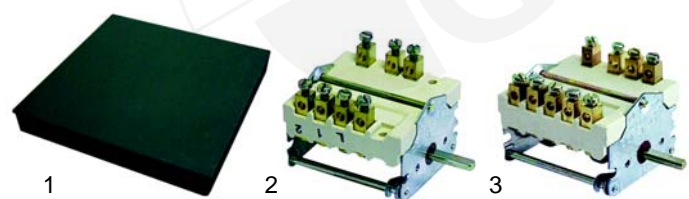

Open tops (electric)

Item	Order	Description	Model	OEM
1	490085	2500W/230V		05010080750
1	490089	4000W/230V		05010080850
2	300103	4-position switch, 32A		05010049940 05010078050
3	300106	7-position switch, 32A		05010076150

Pos.	Order	Description	Model	OEM
1	300025	7-position switch, 16A		05000083150