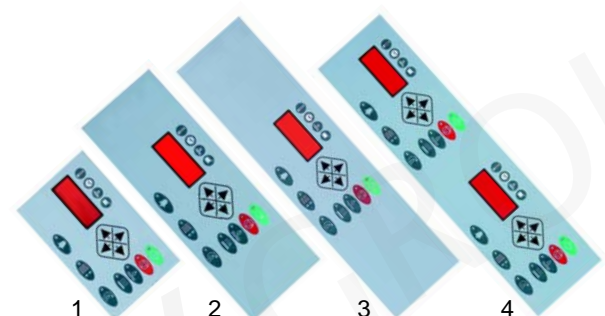

Item	Order	Description	Model	OEM
1	400618	fascia	FFE21 Digital	301302
2	400633	fascia	FFE31 Digital	301303
3	400635	fascia	FFE41 Digital	301304
4	400636	fascia	FFE42 Digital	301305

Suitable for Fri Fri