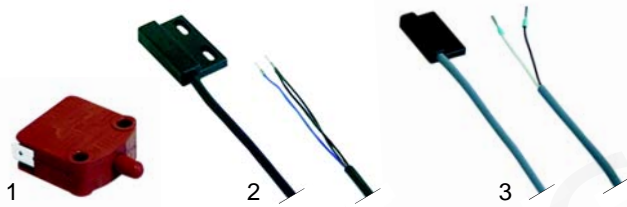

Item	Order	Description	Model	OEM
1	345060	micro switch	FT_, FF_	400547
2	345808	magnetic switch	FFS_bis1998, FFE_, FFM_, FFE Digital, FFM Digital	400906 101418
3	345217	magnetic switch	FFS_ab 1998	400857