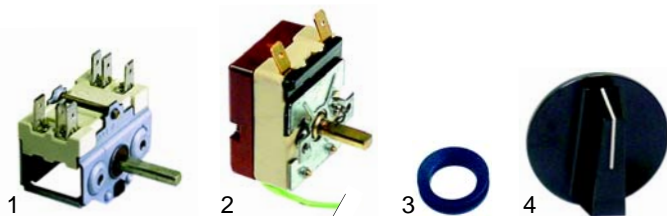

Item	Order	Description	Model	OEM
1	300001	switch, 2-pole	D4	400372
2	375683	thermostat, 1-pole, 175°C		400374 400388
3	550490	gasket		400373
4	110164	knob		400755