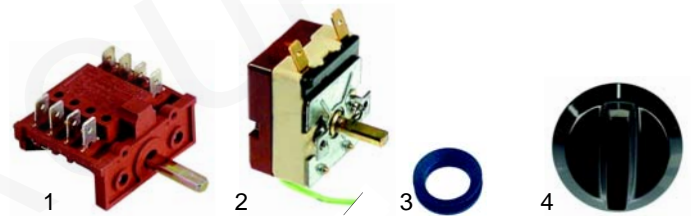

Item	Order	Description	Model	OEM
1	300118	switch, 4-pole	FF_, FFS_	400542
2	375677	thermostat, 195°C		400541
3	550490	gasket		400373
4	110880	knob		400545