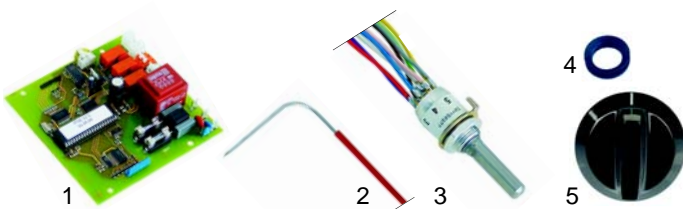

Item	Order	Description	Model	OEM.
1	400844	control p.c.b.		101335
2	379909	sensor		600724
3	400849	switch	FFE ab 1998	101336
4	550490	gasket		400373
5	110880	knob		400545