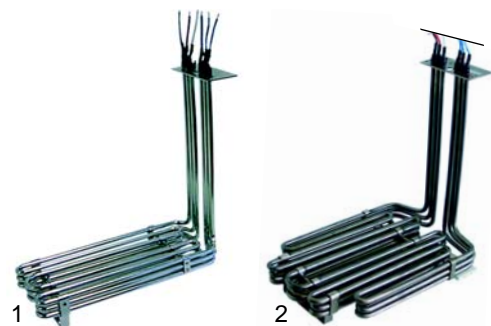

Item	Order	Description	Model	OEM
1	415739	3000W/230V	D4	400534 400362
2	415717	1500W/230V	D6	400532 400360
3	415738	2000W/230V	D8	400533 400361

Item	Order	Description	Model	OEM
1	415742	2300V/230V	FT4, FT4+4, FT6, FT8	100947
2	415743	3750W/400V	215, 219, TF6	21550015