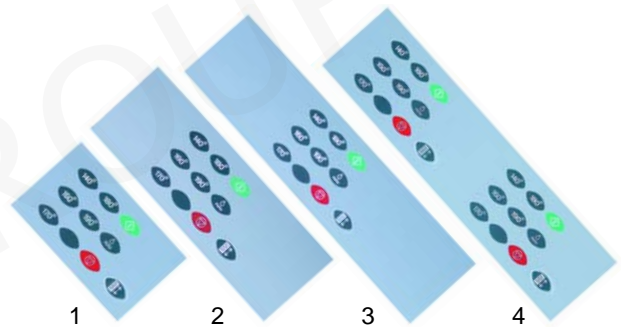

Item	Order	Description	Model	OEM
1	400855	fascia	FFS21	300992
2	400856	fascia	FFS31	300993
3	400857	fascia	FFS41	300994
4	400858	fascia	FFS42	300995