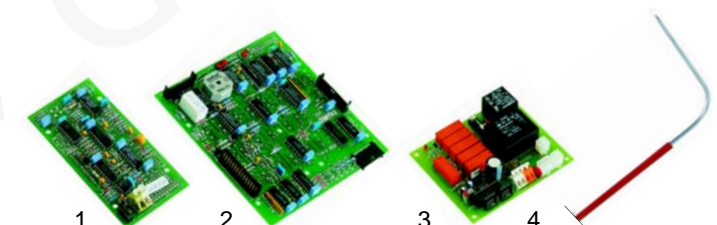

Item	Order	Description	Model	OEM
1	400852	temperature control p.c.b.		300917
2	400853	main p.c.b.	FFS_	300916
3	400854	power p.c.b.	FFM_	300918
4	379909	sensor		600463