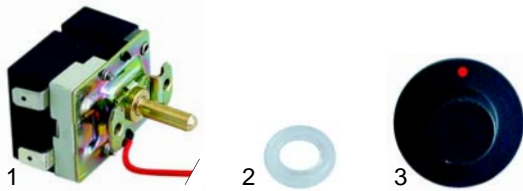

Item	Order	Description	Model	OEM
1	375224	thermostat	ECO	400772
2	550369	gasket		998999
3	110879	knob		400769