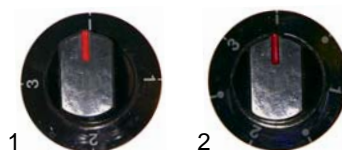

Item	Order	Description	Model	OEM
1	110211	4-position knob	E7_, E8_	144452
2	110212	7-position knob		143871