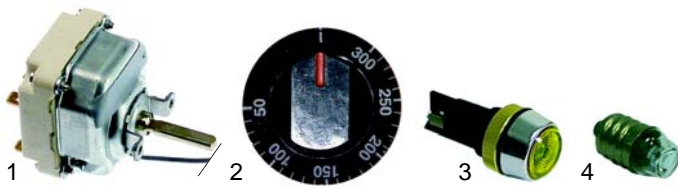

Item	Order	Description	Model	OEM
1	375685	thermostat		105784, 105783
2	110214	knob	E8_	106119
3	359117	signal lamp holder		144266
4	359602	glow lamp E14		105473