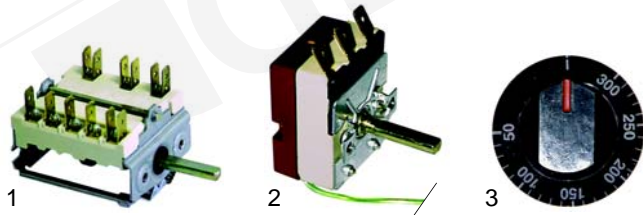

Item	Order	Description	Model	OEM
1	300006	switch		143774
2	375012	thermostat	E7_	143702
3	110214	knob		144208