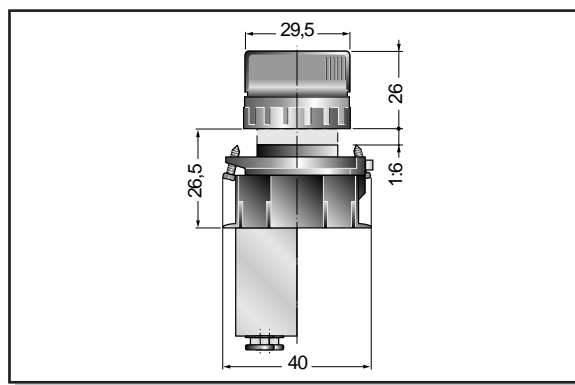

MANUAL MICROVALVES PUSH-IN Ø4 mm / MICROVALVOLE TUBO Ø4 mm

PGI ..4 PUSH BUTTON - SPRING RETURN / *COMANDO A PULSANTE*

PGI 504

PGI 304

PGI 314

PGI 204

PF ..4 MUSHROOM PUSH BUTTON - SPRING RETURN / *COMANDO A FUNGO*

PF 304

PF 314

PF 204

SR ..4 SHORT LEVER SELECTOR - MANUAL RETURN / *COMANDO A SELETTORE*

SR 504

SR 304

SR 314

SR 204