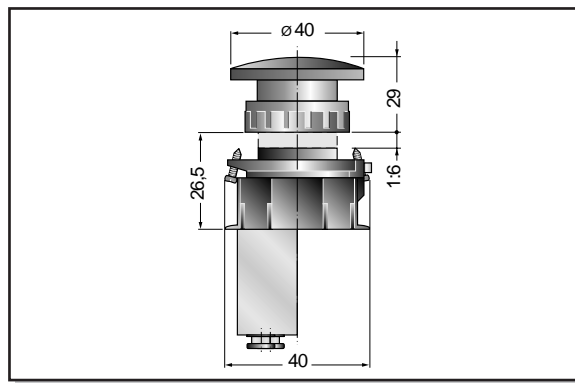

MANUAL MICROVALVES PUSH-IN Ø4 mm / MICROVALVOLE TUBO Ø4 mm

PGI ..4 PUSH BUTTON - SPRING RETURN / *COMANDO A PULSANTE*

PGI 504

PGI 304

PGI 314

PGI 204

PF ..4 MUSHROOM PUSH BUTTON - SPRING RETURN / *COMANDO A FUNGO*

PF 304

PF 314

PF 204

SR ..4 SHORT LEVER SELECTOR - MANUAL RETURN / *COMANDO A SELETTORE*

SR 504

SR 304

SR 314

SR 204