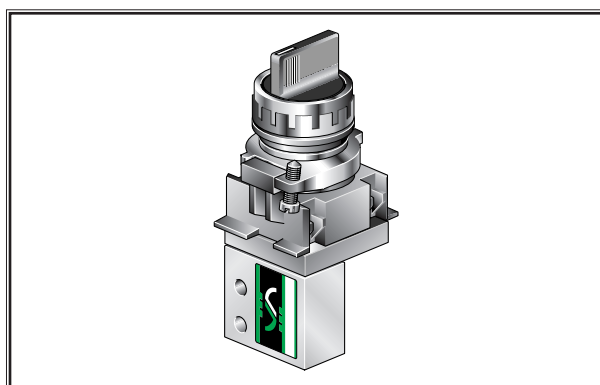

MANUAL MICROVALVES PUSH-IN Ø4 mm / MICROVALVOLE TUBO Ø4 mm

PGI ..4 PUSH BUTTON - SPRING RETURN / *COMANDO A PULSANTE*

PGI 504

PGI 304

PGI 314

PGI 204

PF ..4 MUSHROOM PUSH BUTTON - SPRING RETURN / *COMANDO A FUNGO*

PF 304

PF 314

PF 204

SR ..4 SHORT LEVER SELECTOR - MANUAL RETURN / *COMANDO A SELETTORE*

SR 504

SR 304

SR 314

SR 204