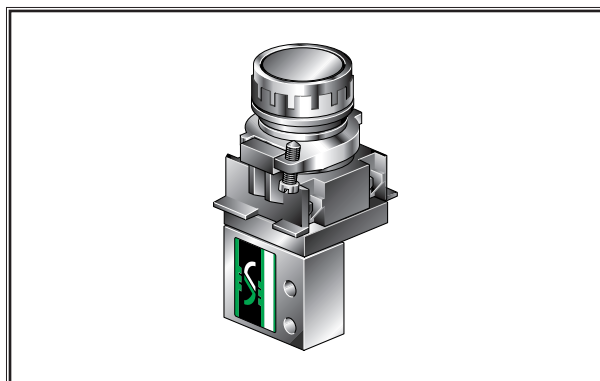

MANUAL MICROVALVES PUSH-IN Ø4 mm / MICROVALVOLE TUBO Ø4 mm

PGI ..4 PUSH BUTTON - SPRING RETURN / *COMANDO A PULSANTE*

PGI 504

PGI 304

PGI 314

PGI 204

PF ..4 MUSHROOM PUSH BUTTON - SPRING RETURN / *COMANDO A FUNGO*

PF 304

PF 314

PF 204

SR ..4 SHORT LEVER SELECTOR - MANUAL RETURN / *COMANDO A SELETTORE*

SR 504

SR 304

SR 314

SR 204