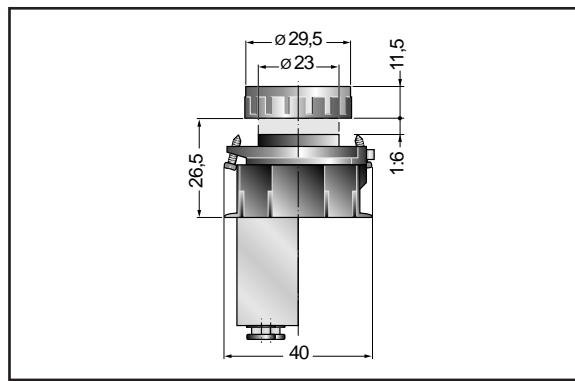

MANUAL MICROVALVES PUSH-IN Ø4 mm / MICROVALVOLE TUBO Ø4 mm

PGI ..4 PUSH BUTTON - SPRING RETURN / *COMANDO A PULSANTE*

PGI 504

PGI 304

PGI 314

PGI 204

PF ..4 MUSHROOM PUSH BUTTON - SPRING RETURN / *COMANDO A FUNGO*

PF 304

PF 314

PF 204

SR ..4 SHORT LEVER SELECTOR - MANUAL RETURN / *COMANDO A SELETTORE*

SR 504

SR 304

SR 314

SR 204