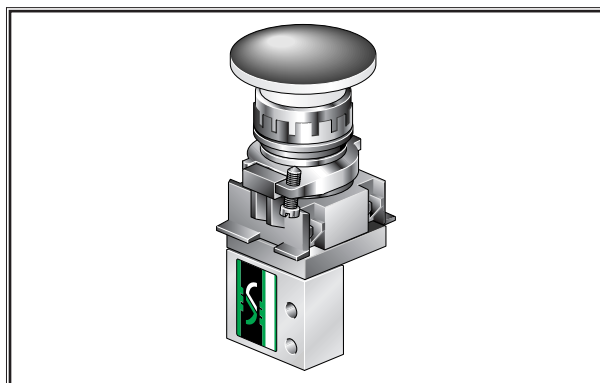

MANUAL MICROVALVES PUSH-IN Ø4 mm / MICROVALVOLE TUBO Ø4 mm

PGI ..4 PUSH BUTTON - SPRING RETURN / *COMANDO A PULSANTE*

PGI 504

PGI 304

PGI 314

PGI 204

PF ..4 MUSHROOM PUSH BUTTON - SPRING RETURN / *COMANDO A FUNGO*

PF 304

PF 314

PF 204

SR ..4 SHORT LEVER SELECTOR - MANUAL RETURN / *COMANDO A SELETTORE*

SR 504

SR 304

SR 314

SR 204