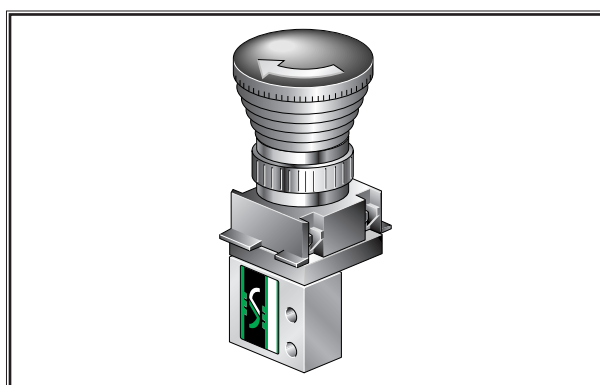

PFF ..4 EMERGENCY PUSH BUTTON / *PULSANTE D' EMERGENZA*

PFF 304

PFF 314

PFF 204