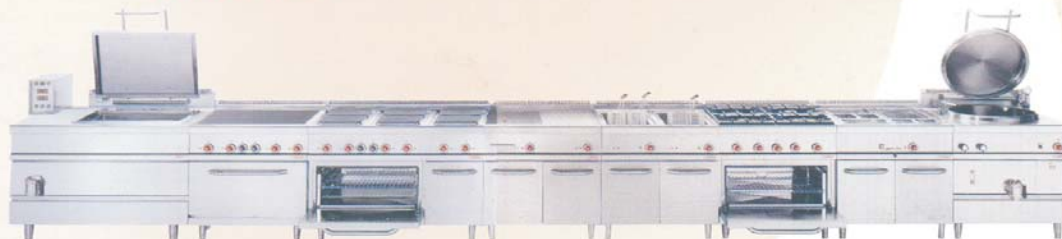

ΣΕΙΡΑ 900

Ovo je crtez e sopstvenost na Electrolux-Bitola. Bez negovo pismeno odobruvanje istiot nesmee da se prepisuva, umnozuvata niti kopira bez soglasnost od Electroluks vo sprotivno se snosat posledici vo smislana clenovite 163 i 164 od krivicniot zakon R.M. (sovrreda na avtorsko pravo)

Electroluks is registered trademark of Electroluks companies in Macedonia and other countries

Adresa: ul.Braka Mingovi 18, 7000 Bitola; tel: 047/203-330 ,203 900ul.A.Guslarot.1a 02/329 8 130 Skopje

www.electrolux.com.mk www.elektroluks.com.mk e-mail: elek-palenzo@mt.net.mk