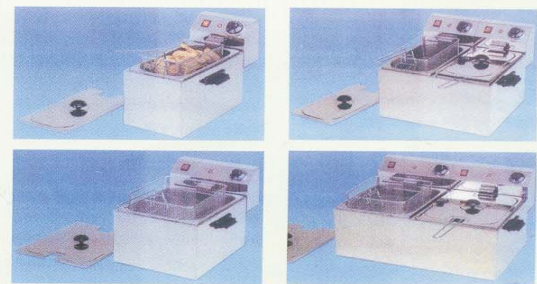

ΦΡΙΤΕΖΕΣ ΗΛΕΚΤΡΙΚΕΣ ΕΠΙΤΡΑΠΕΖΙΕΣ

ΜΟΝΤΕΛΟ	ΤΕΧΝΙΚΑ	ΤΙΜΗ
ELT10B	ΧΩΡ/ΤΑ ΚΑΔΟΥ 8 LIT, ΙΣΧΥΣ: KW 3,5/230V ΔΙΑΣΤΑΣΕΙΣ: 310X455X280 mm	€ 490
ELT10+10B	ΧΩΡ/ΤΑ ΚΑΔΟΥ 8+8 LIT, ΙΣΧΥΣ: KW 3,5X2/230V ΔΙΑΣΤΑΣΕΙΣ: 615X455X280 mm	€ 870
ELT18B	ΧΩΡ/ΤΑ ΚΑΔΟΥ 12 LIT, ΙΣΧΥΣ: KW 7/V400 3 ΔΙΑΣΤΑΣΕΙΣ: 365X530X310 mm	€ 750
ELT18+18B	ΧΩΡ/ΤΑ ΚΑΔΟΥ 12+12 LIT, ΙΣΧΥΣ: KW 7X2/V400 3 ΔΙΑΣΤΑΣΕΙΣ: 750X530X310 mm	€ 1.260
ELT16B	ΕΝΙΑΙΟ ΚΑΔΟ ΖΑΧ/ΚΗΣ ΓΙΑ ΛΟΥΚΟΥΜΑΔΕΣ ΧΩΡ/ΤΑ ΚΑΔΟΥ 16 LIT, ΙΣΧΥΣ: KW 7 / V400 3 ΔΙΑΣΤΑΣΕΙΣ: 615X530X310 mm	€ 820
ELT30B	ΕΝΙΑΙΟ ΚΑΔΟ ΖΑΧ/ΚΗΣ ΓΙΑ ΛΟΥΚΟΥΜΑΔΕΣ ΧΩΡ/ΤΑ ΚΑΔΟΥ 22 LIT, ΙΣΧΥΣ: KW 9,6 / V400 3 ΔΙΑΣΤΑΣΕΙΣ: 615X530X310 mm	€ 967