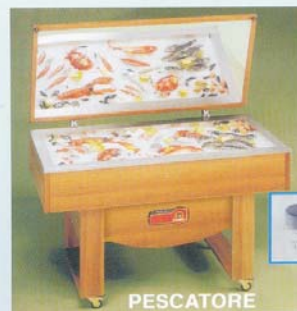

PESCATORE

ΒΙΤΡΙΝΕΣ SALAD BARS - ΜΠΑΙΝ ΜΑΡΙ (ΞΥΛΙΝΑ)

ΜΟΝΤΕΛΟ	ΤΕΧΝΙΚΑ	ΤΙΜΗ
ASTRO	ΧΩΡ/ΤΑ 4 GN 1/1xY150mm ΜΕ ΠΑΣΟ, ΘΕΡΜ/ΣΙΑ +4/+10°C ΔΙΑΣΤ. ΜxΠxY: 1421X748X1750 mm	€ 3.000
COLIBRI	ΧΩΡ/ΤΑ 4 GN 1/1xY150mm ΜΕ ΠΑΣΑ, ΘΕΡΜ/ΣΙΑ +4/+10°C ΔΙΑΣΤ. ΜxΠxY: 1421X1075X1184/1472 mm	€ 2.085
SP COLIBRI	ΕΠΙΒΑΡΥΝΣΗ ΓΙΑ ΠΑΣΑ	€ 215
DELIZIE	ΧΩΡ/ΤΑ 4 GN 1/1xY150mm ΜΕ ΠΑΣΑ, ΘΕΡΜ/ΣΙΑ +4/+10°C ΔΙΑΣΤ. ΜxΠxY: 1748X1075X1100/1474 mm	€ 2.020
SP DELIZIE	ΕΠΙΒΑΡΥΝΣΗ ΓΙΑ ΠΑΣΑ	€ 280
DELIZIE BAIN-MARIE	ΧΩΡ/ΤΑ 4 GN 1/1xY150mm ΜΕ ΠΑΣΑ, ΘΕΡΜ/ΣΙΑ +30/+90°C ΔΙΑΣΤ. ΜxΠxY: 1748X1075X1100/1474 mm	€ 2.200
GAZEBO	ΧΩΡ/ΤΑ 4 GN 2/1xY150mm ΘΕΡΜΟΚΡΑΣΙΑ +4/+10°C ΔΙΑΣΤ. ΜxΠxY: 1725X1725X1271/1652 mm	€ 3.200
SP GAZEBO	ΕΠΙΒΑΡΥΝΣΗ ΓΙΑ ΠΑΣΑ	€ 528
PESCATORE	ΕΣΩΤ. ΔΙΑΣ/ΣΕΙΣ 1290X580X110 mm ΔΙΑΣΤ. ΜxΠxY: 1421X745X960/1650 mm	€ 3.890