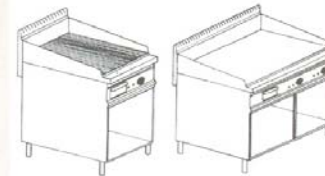

ΕΛΕΚΤΡΟΛΟΥΚΣ Electrolux

Industrija za električni greači, gumeni proizvodi i servis

ΣΕΙΡΑ 700

ΠΛΑΤΩ ΗΛΕΚΤΡΙΚΑ ΕΠΙΤΡΑΠΕΖΙΑ

ΜΟΝΤΕΛΟ	ΤΕΧΝΙΚΑ	ΤΙΜΗ
E7FL4B	ΜΕ ΛΕΙΑ ΕΠΙΦΑΝΕΙΑ ΙΣΧΥΣ: 4KW/V400-415 3N ΔΙΑΣΤ. ΜxΠxΥ: 400X700X290 mm	€ 1.000
E7FL4B/CR	ΧΡΩΜΙΟΥ	€ 1.350
E7FR4B	ΠΛΑΤΩ ΜΕ ΡΑΒΔΩΤΗ ΕΠΙΦΑΝΕΙΑ, ΙΣΧΥΣ: 4 KW	€ 1.100
E7FL8B-2	ΜΕ ΛΕΙΑ ΕΠΙΦΑΝΕΙΑ ΙΣΧΥΣ: 7,5KW/V400-415 3N ΔΙΑΣΤ. ΜxΠxΥ: 800X700X290 mm	€ 1.450
E7FL8B/CR	ΧΡΩΜΙΟΥ	€ 2.100
E7FR8B-2	ΜΕ ΡΑΒΔΩΤΗ ΕΠΙΦΑΝΕΙΑ ΙΣΧΥΣ: 7,5 KW	€ 1.650
E7FM8B-2	ΜΕ 1/2 ΛΕΙΑ ΚΑΙ 1/2 ΡΑΒΔΩΤΗ ΕΠΙΦΑΝΕΙΑ ΙΣΧΥΣ: 7,5 KW	€ 1.650