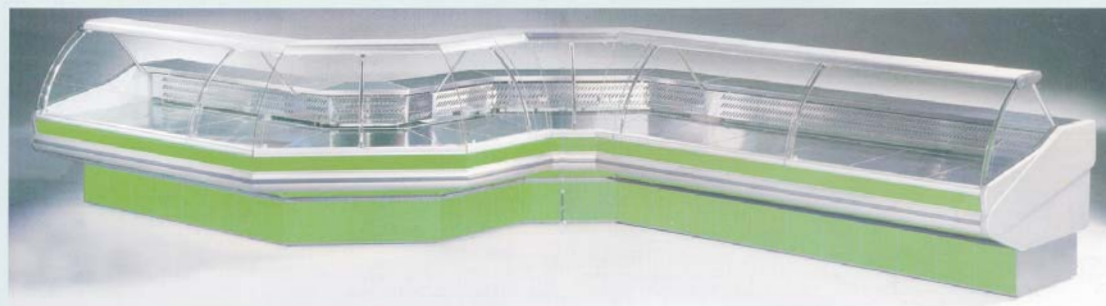

DGD

ΕΚΘΕΤΗΡΙΑ ΨΑΡΙΩΝ

ΜΕ ΤΡΟΛΕΥ ΚΑΙ ΕΣΩΤΕΡΙΚΟ ΡΑΦΙ ΘΕΡΜ. +2 /+4°C

ΜΟΝΤΕΛΟ	ΤΕΧΝΙΚΑ	ΤΙΜΗ
SUPER C125	ΔΙΑΣΤ. ΜxΠxΥ: 1250X950X1115 mm	€ 1.620
SUPER C150	ΔΙΑΣΤ. ΜxΠxΥ: 1500X950X1115 mm	€ 1.730

ΜΟΝΑΔΕΣ SUPER MARKET