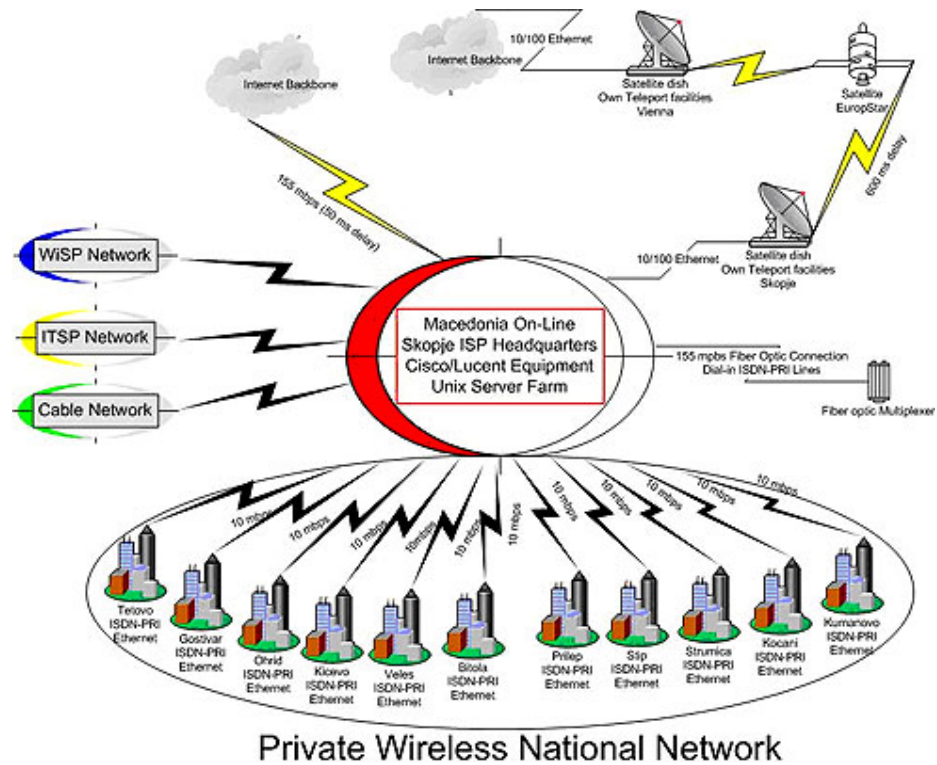

## МРЕЖА И ИНФРАСТРУКТУРА

### Меѓународно поврзување на МОЛ

1. Cisco рутер 7507 во Виена
2. Сателитски линк помеѓу Виена и Скопје
3. Cisco рутер 7204 VXR во Скопје

### POP (Point of presents) во Македонија

1. Изнајмени водови на Телеком
2. Cisco рутери во секој град во Македонија

### Линии за кориснички пристап

1. 1 сервер за dial up за секој град во Македонија
2. 4 сервери за dial up во Скопје
3. 14 PRI ISDN со по 30 канали на секој PRI ISDN