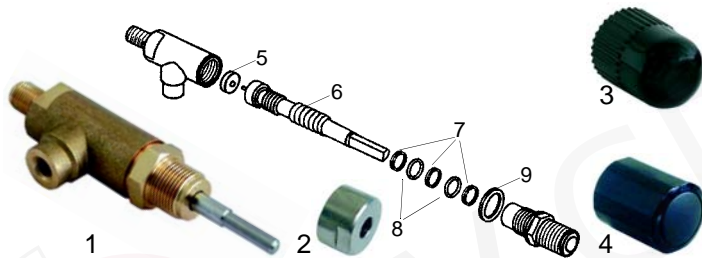

Taps

Item	Order	Description	Model	OEM
1	529616	Steam/Water tap, cpl.		11927
2	528279	Union nut		00131
3	111071	Knob	Century	04402
4	112013	Knob	Portofino, Gradisca	06366