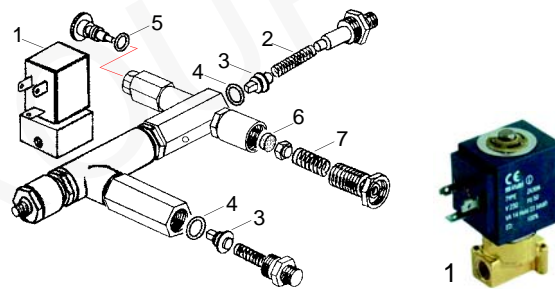

Water inlet valve

Item	Order	Description	Model	OEM
1	529591	Water inlet tap, cpl.		02953
2	529590	Water inlet tap with solenoid valve		02954
3	528238	Thrust shaft		00144
4	528239	Nut		00145
5	111100	Knob		00772
6	111101	Push button		00781

Valves

Item	Order	Description	Model	OEM
1	528240	O-ring		01428
2	528241	Spring		02218
3	528242	O-ring		01389
4	528243	O-ring		02107

5	528244	Gasket		00818
6	528245	Gasketholder		00153
7	528246	O-ring		00836
8	528247	Valve		05595
9	528248	Spring		00870
10	528236	Gasket		01365
11	528237	Spring		00884

Water inlet valves

Item	Order	Description	Model	OEM
1	370082	Solenoid valve		02269

2	528235	Spring		00863
3	528234	Ball		02227
4	528233	Cu-Gasket		01404
5	371095	O-Ring (viton)		00833
6	528236	Gasket		01365
7	528237	Spring		00884