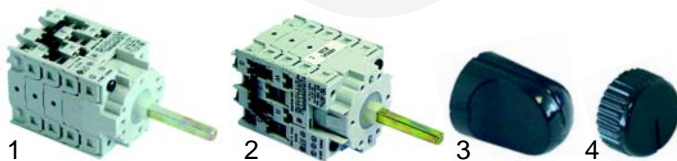

Switches

Item	Order	Description	Model	Com-No.
1	346089	Main switch, 16A	100/105/200/205 Century/Capuccino	04990
2	345112	Main switch, 20A	Firenze, Gradisca Portofino/America	04991
3	111100	Knob	100/105/200/205 Firenze	00772
4	112010	Knob	Century/Capuccino Gradisca, Portofino, America	04404