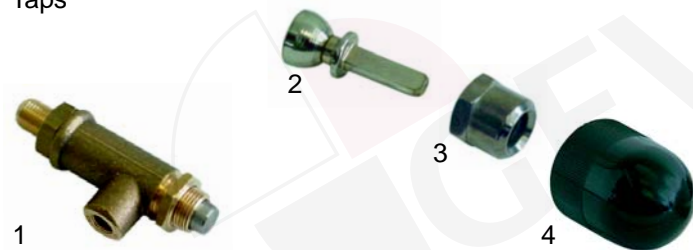

Water inlet valves

Item	Order	Description	Model	OEM
1	529615	Inlet valve/cpl., 230 V AC		06267

Item	Order	Description	Model	OEM
2	370095	Solenoid valve, 230 V AC		09436
3	371095	O-ring		00833

4	528249	Spring		05538
5	528247	Valve		00078
6	528250	O-ring		00847
7	528236	Gasket		01365
8	528237	Spring		00884
9	528251	O-ring		00840
10	528252	Valve		05595
11	528248	Spring		00870

Taps

Item	Order	Description	Model	OEM
1	529594	Steam/Water tap, cpl.	BAR	01169
2	111071	Knob	Century	04402
3	111070	Knob	BAR	00770

Item	Order	Description	Model	OEM
4	528253	Spring		00866
5	528254	Gasket		00109
6	528255	Gasket, 13 x 4 x 4mm		
7	528256	Gasket, 15,5 x 7,5 x 4mm		
8	528257	Spring		
9	528258	Gasket		00810
10	528259	Washer		01286
11	528260	Srew		00107

Taps

Item	Order	Description	Model	OEM
1	529595	Steam/Water tap, cpl.		01153
2	528261	Knob shaft		02088
3	528263	Union nut		00145
4	111070	Knob (Belle Epoque)		00770

5	528262	Knob shaft		02086
6	528264	Union nut		05363
7	111071	Knob		04402
8	528265	Knob shaft		
9	528266	Union nut		
10	112009	Knob (America)		