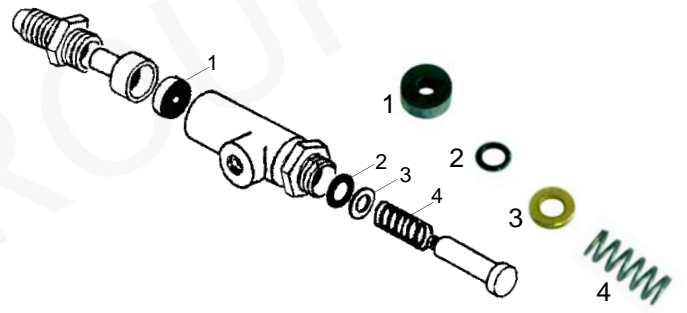

Water inlet valves

Item	Order	Description	Model	OEM
1	529615	Inlet valve/cpl., 230 V AC		06267

Item	Order	Description	Model	OEM
2	370095	Solenoid valve, 230 V AC		09436
3	371095	O-ring		00833

4	528249	Spring		05538
5	528247	Valve		00078
6	528250	O-ring		00847
7	528236	Gasket		01365
8	528237	Spring		00884
9	528251	O-ring		00840
10	528252	Valve		05595
11	528248	Spring		00870

Taps

Item	Order	Description	Model	OEM
1	529594	Steam/Water tap, cpl.	BAR	01169
2	111071	Knob	Century	04402
3	111070	Knob	BAR	00770

Item	Order	Description	Model	OEM
4	528253	Spring		00866
5	528254	Gasket		00109
6	528255	Gasket, 13 x 4 x 4mm		
7	528256	Gasket, 15,5 x 7,5 x 4mm		
8	528257	Spring		
9	528258	Gasket		00810
10	528259	Washer		01286
11	528260	Srew		00107

Taps

Item	Order	Description	Model	OEM
1	529595	Steam/Water tap, cpl.		01153
2	528261	Knob shaft		02088
3	528263	Union nut		00145
4	111070	Knob (Belle Epoque)		00770

5	528262	Knob shaft		02086
6	528264	Union nut		05363
7	111071	Knob		04402
8	528265	Knob shaft		
9	528266	Union nut		
10	112009	Knob (America)		