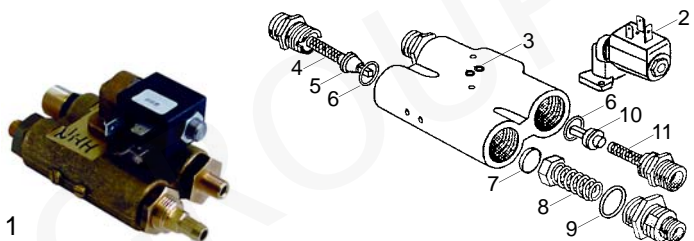

Valves

Item	Order	Description	Model	OEM
1	528240	O-ring		01428
2	528241	Spring		02218
3	528242	O-ring		01389
4	528243	O-ring		02107

5	528244	Gasket		00818
6	528245	Gasketholder		00153
7	528246	O-ring		00836
8	528247	Valve		05595
9	528248	Spring		00870
10	528236	Gasket		01365
11	528237	Spring		00884

Water inlet valves

Item	Order	Description	Model	OEM
1	370082	Solenoid valve		02269

2	528235	Spring		00863
3	528234	Ball		02227
4	528233	Cu-Gasket		01404
5	371095	O-Ring (viton)		00833
6	528236	Gasket		01365
7	528237	Spring		00884

Water inlet valves

Item	Order	Description	Model	OEM
1	529615	Inlet valve/cpl., 230 V AC		06267

Item	Order	Description	Model	OEM
2	370095	Solenoid valve, 230 V AC		09436
3	371095	O-ring		00833

4	528249	Spring		05538
5	528247	Valve		00078
6	528250	O-ring		00847
7	528236	Gasket		01365
8	528237	Spring		00884
9	528251	O-ring		00840
10	528252	Valve		05595
11	528248	Spring		00870