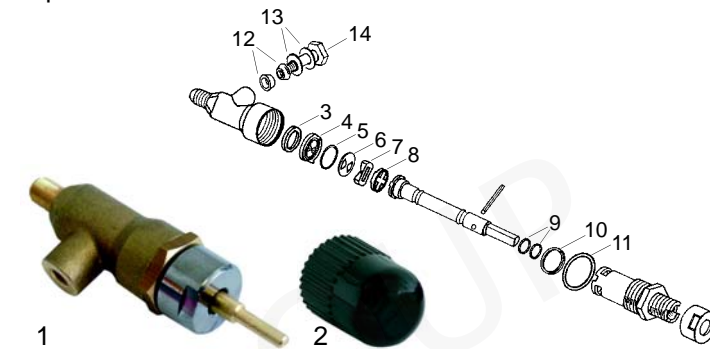

Taps

Item	Order	Description	Model	OEM
1	529594	Steam/Water tap, cpl.	BAR	01169
2	111071	Knob	Century	04402
3	111070	Knob	BAR	00770

Item	Order	Description	Model	OEM
4	528253	Spring		00866
5	528254	Gasket		00109
6	528255	Gasket, 13 x 4 x 4mm		
7	528256	Gasket, 15,5 x 7,5 x 4mm		
8	528257	Spring		
9	528258	Gasket		00810
10	528259	Washer		01286
11	528260	Srew		00107

Taps

Item	Order	Description	Model	OEM
1	529595	Steam/Water tap, cpl.		01153
2	528261	Knob shaft		02088
3	528263	Union nut		00145
4	111070	Knob (Belle Epoque)		00770

5	528262	Knob shaft		02086
6	528264	Union nut		05363
7	111071	Knob		04402
8	528265	Knob shaft		
9	528266	Union nut		
10	112009	Knob (America)		

Item	Order	Description	Model	OEM
1	528244	Gasket		00818
2	528267	O-ring (Viton)		00831
3	528268	Washer		00166
4	528269	Spring		00871

Taps

Item	Order	Description	Model	OEM
1	529617	Steam/Water tap, cpl. (Ceramics)		05733
2	111071	Gasket		04402