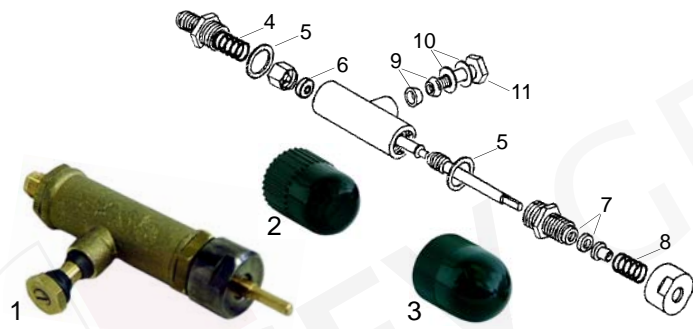

Water inlet valves

Item	Order	Description	Model	OEM
1	529615	Inlet valve/cpl., 230 V AC		06267

Item	Order	Description	Model	OEM
2	370095	Solenoid valve, 230 V AC		09436
3	371095	O-ring		00833

4	528249	Spring		05538
5	528247	Valve		00078
6	528250	O-ring		00847
7	528236	Gasket		01365
8	528237	Spring		00884
9	528251	O-ring		00840
10	528252	Valve		05595
11	528248	Spring		00870

Taps

Item	Order	Description	Model	OEM
1	529594	Steam/Water tap, cpl.	BAR	01169
2	111071	Knob	Century	04402
3	111070	Knob	BAR	00770

Item	Order	Description	Model	OEM
4	528253	Spring		00866
5	528254	Gasket		00109
6	528255	Gasket, 13 x 4 x 4mm		
7	528256	Gasket, 15,5 x 7,5 x 4mm		
8	528257	Spring		
9	528258	Gasket		00810
10	528259	Washer		01286
11	528260	Srew		00107