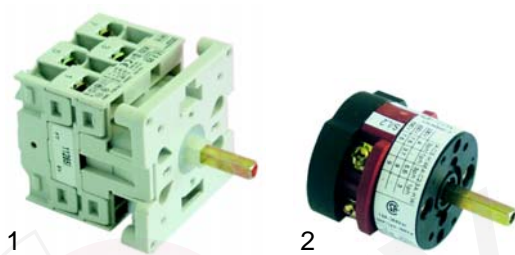

Pressure switches

Item	Order	Description	OEM
1	541021	Pressure switch, 3 poles	09200006
2	541131	Pressure switch, 1 poles	09200014
3	390197	Safety thermostat	09500004

Main switches

Item	Order	Description	Model	OEM
1	346097	0 - I - II	Optima	04200020
2	346071	2 groups	Mac	04200023

Main switches

Item	Order	Description	Model	OEM
1	346069	2 groups	Premier	04200022
2	346004	3 groups	Premier	04200015

Item	Order	Description	Model	OEM
1	111014	Knob	Premier	05000064
2	110205	Knob	universal	