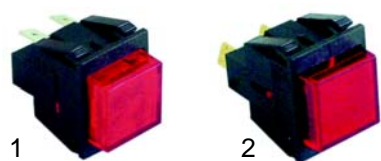

Pressure switches

Item	Order	Description	OEM
1	541021	Pressure switch, 3 poles	09200006
2	541131	Pressure switch, 1 poles	09200014
3	390197	Safety thermostat	09500004

Main switches

Item	Order	Description	Model	OEM
1	346097	0 - I - II	Optima	04200020
2	346071	2 groups	Mac	04200023

Main switches

Item	Order	Description	Model	OEM
1	346069	2 groups	Premier	04200022
2	346004	3 groups	Premier	04200015

Item	Order	Description	Model	OEM
1	111014	Knob	Premier	05000064
2	110205	Knob	universal	

Main switches

Item	Order	Description	Model	OEM
1	346119	Switch (coffee)	Premier, Mac	04200030
1	346120	Push button	Mac	04200032
2	359209	Signal lamp	Mac	04200031

Item	Order	Description	Model	OEM
1	345162	Switch	Elli, Beach	04200039
2	346121	Push button	Elli	04200038
3	359229	LED	Elli	04500038