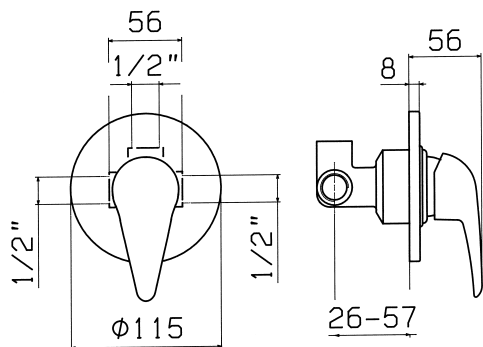

3 VIP 3707/0976

Miscelatore monocomando incasso doccia

N.	Codice	DESCRIZIONE
1ù	90690	Leva completa
1A	9340	Tappo copriforo leva
1B	9002	Grano fissaggio leva
1C	9349	Inserto leva
2	9347	Calotta
3	9048	Cappuccio per corpo
4	90547	Ghiera bloccaggio cartuccia
5	19V	Cartuccia
6	90326	Rosone

l/min	bar
13	0,5
18	1
22	1,5
26	2
32	3
41	5