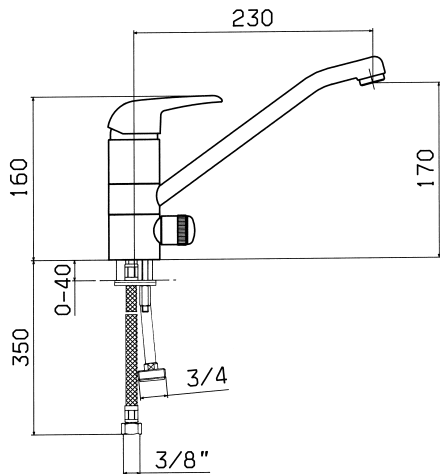

l/min	bar
5	0,5
8	1
10	1,5
12	2
16	3
21	5

3 VIP 7745-7746

Miscelatore monocomando monoforo per lavello

N.	Codice	DESCRIZIONE
1ù	90690	Leva completa
1A	9340	Tappo copriforo leva
1B	9002	Grano fissaggio leva
1C	9349	Inserto leva
2	9347	Calotta
3	90547	Ghiera bloccaggio cartuccia
4	19V	Cartuccia
5	90456	Guarnizioni a labbro e anelli per bocca
6	90729	Bocca con aeratore
6A	0448	Aeratore 24x1
7	90415	Tubo alimentazione rame
7	90416	Tubo alimentazione flessibile
8	90647	Set di fissaggio

l/min	bar
5	0,5
8	1
10	1,5
12	2
16	3
21	5

N.	Codice	DESCRIZIONE
1ù	90690	Leva completa
1A	9340	Tappo copriforo leva
1B	9002	Grano fissaggio leva
1C	9349	Inserto leva
2	9347	Calotta
3	90547	Ghiera bloccaggio cartuccia
4	19V	Cartuccia
5	0377	Doccia 2 getti
5A	0448	Aeratore 24x1
6	F329	Flessibile 1/2"x15p1
7	90716	Tubo alimentazione flessibile
8	14427	Set di fissaggio
9	90717	Tubo collegamento flessibile doccia

l/min	bar
5	0,5
8	1
10	1,5
12	2
16	3
21	5

3 VIP 7748-7749

Miscelatore monocomando monoforo livello/lavastoviglie

N.	Codice	DESCRIZIONE
1ù	90690	Leva completa
1A	9340	Tappo copriforo leva
1B	9002	Grano fissaggio leva
1C	9349	Inserto leva
2	9347	Calotta
3	90547	Ghiera bloccaggio cartuccia
4	19V	Cartuccia
5	90677	Guarnizioni a labbro e anelli per bocca
6	90729	Bocca con aeratore
6A	0448	Aeratore 24x1
7	90415	Tubo alimentazione rame
7	90416	Tubo alimentazione flessibile
8	14427	Set di fissaggio
9	18T	Movimento
10	90678	Maniglia
11	90795	Tubo attacco 3/4"