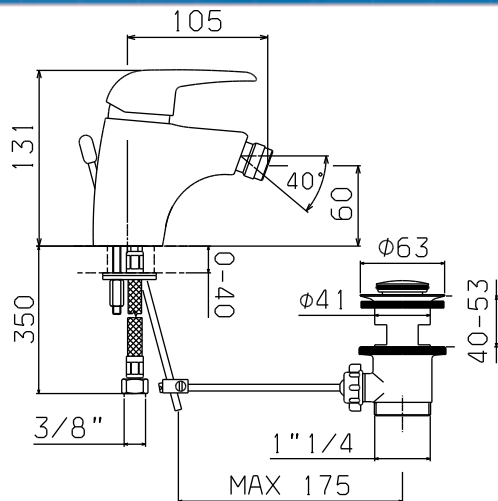

3 VIP 4740-4741-4742-4743

Miscelatore monocomando lavabo

N.	Codice	DESCRIZIONE
1ù	90690	Leva completa
1A	9340	Tappo copriforo leva
1B	9002	Grano fissaggio leva
1C	9349	Inserto leva
2	9347	Calotta
3	90547	Ghiera bloccaggio cartuccia
4	19V	Cartuccia
5	0448	Aeratore 24x1
6	90648	Asta scarico
7	90415	Tubo alimentazione rame
7	90416	Tubo alimentazione flessibile
8	90647	Organi di fissaggio
9	10011	Scarico 5/4"
9A	1S	Tappo scarico
10	90397	Snodo asta scarico

3 VIP 5740-5741-5742-5743

Miscelatore monocomando bidet

N.	Codice	DESCRIZIONE
1ù	90690	Leva completa
1A	9340	Tappo copriforo leva
1B	9002	Grano fissaggio leva
1C	9349	Inserto leva
2	9347	Calotta
3	90547	Ghiera bloccaggio cartuccia
4	19V	Cartuccia
5	0451	Snodo con aeratore
5A	0448	Aeratore 24x1
6	90648	Asta scarico
7	90415	Tubo alimentazione rame
7	90416	Tubo alimentazione flessibile
8	90647	Organi di fissaggio
9	10011	Scarico 5/4"
9A	15	Tappo scarico
10	90397	Snodo asta scarico