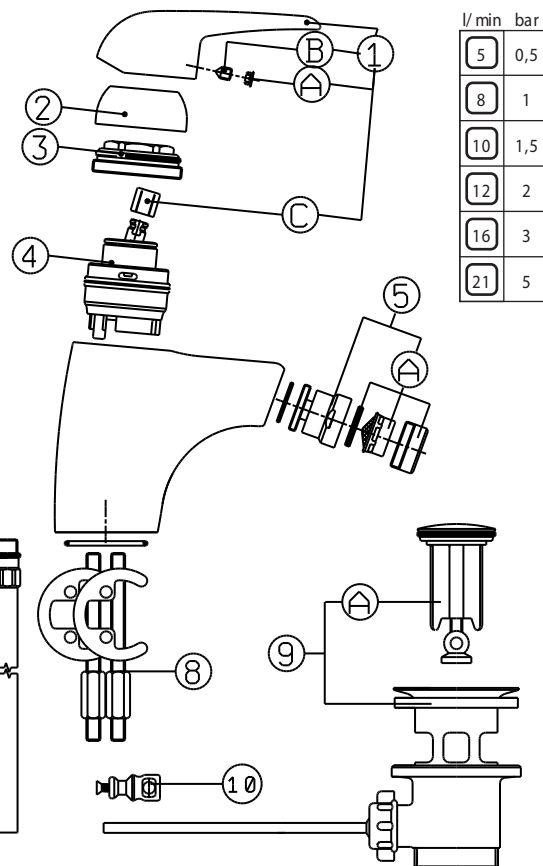

3 VIP 4740-4741-4742-4743

Miscelatore monocomando lavabo

N.	Codice	DESCRIZIONE
1ù	90690	Leva completa
1A	9340	Tappo copriforo leva
1B	9002	Grano fissaggio leva
1C	9349	Inserto leva
2	9347	Calotta
3	90547	Ghiera bloccaggio cartuccia
4	19V	Cartuccia
5	0448	Aeratore 24x1
6	90648	Asta scarico
7	90415	Tubo alimentazione rame
7	90416	Tubo alimentazione flessibile
8	90647	Organi di fissaggio
9	10011	Scarico 5/4"
9A	1S	Tappo scarico
10	90397	Snodo asta scarico

3 VIP 5740-5741-5742-5743

Miscelatore monocomando bidet

N.	Codice	DESCRIZIONE
1ù	90690	Leva completa
1A	9340	Tappo copriforo leva
1B	9002	Grano fissaggio leva
1C	9349	Inserto leva
2	9347	Calotta
3	90547	Ghiera bloccaggio cartuccia
4	19V	Cartuccia
5	0451	Snodo con aeratore
5A	0448	Aeratore 24x1
6	90648	Asta scarico
7	90415	Tubo alimentazione rame
7	90416	Tubo alimentazione flessibile
8	90647	Organi di fissaggio
9	10011	Scarico 5/4"
9A	15	Tappo scarico
10	90397	Snodo asta scarico

## Miscelatore monocomando esterno per vasca

N.	Codice	DESCRIZIONE
1	90690	Leva completa
1A	9340	Tappo copriforo leva
1B	9002	Grano fissaggio leva
1C	9349	Inserto leva
2	9347	Calotta
3	90547	Ghiera bloccaggio cartuccia
4	19V	Cartuccia
5	19D	Deviatore completo
5A	9204	Pomolo deviatore
6	0249	Aeratore 28x1
7	0100	Coppia raccordi distanziali

3 VIP 3707/0976

Miscelatore monocomando incasso doccia

N.	Codice	DESCRIZIONE
1ù	90690	Leva completa
1A	9340	Tappo copriforo leva
1B	9002	Grano fissaggio leva
1C	9349	Inserto leva
2	9347	Calotta
3	9048	Cappuccio per corpo
4	90547	Ghiera bloccaggio cartuccia
5	19V	Cartuccia
6	90326	Rosone