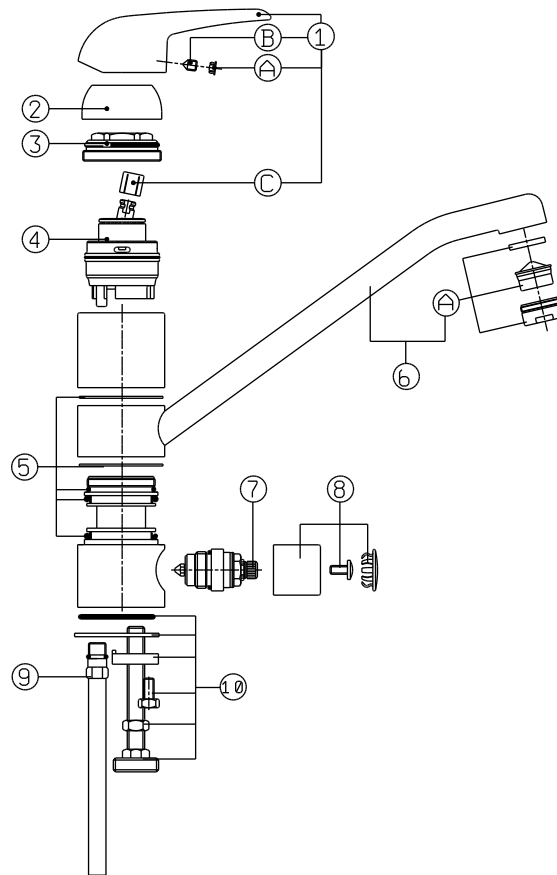

l/min	bar
5	0,5
8	1
10	1,5
12	2
16	3
21	5

3 VIP 7745-7746

Miscelatore monocomando monoforo per lavello

N.	Codice	DESCRIZIONE
1ù	90690	Leva completa
1A	9340	Tappo copriforo leva
1B	9002	Grano fissaggio leva
1C	9349	Inserto leva
2	9347	Calotta
3	90547	Ghiera bloccaggio cartuccia
4	19V	Cartuccia
5	90456	Guarnizioni a labbro e anelli per bocca
6	90729	Bocca con aeratore
6A	0448	Aeratore 24x1
7	90415	Tubo alimentazione rame
7	90416	Tubo alimentazione flessibile
8	90647	Set di fissaggio

l/min	bar
5	0,5
8	1
10	1,5
12	2
16	3
21	5

N.	Codice	DESCRIZIONE
1ù	90690	Leva completa
1A	9340	Tappo copriforo leva
1B	9002	Grano fissaggio leva
1C	9349	Inserto leva
2	9347	Calotta
3	90547	Ghiera bloccaggio cartuccia
4	19V	Cartuccia
5	0377	Doccia 2 getti
5A	0448	Aeratore 24x1
6	F329	Flessibile 1/2"x15p1
7	90716	Tubo alimentazione flessibile
8	14427	Set di fissaggio
9	90717	Tubo collegamento flessibile doccia

l/min	bar
5	0,5
8	1
10	1,5
12	2
16	3
21	5

3 VIP 7748-7749

Miscelatore monocomando monoforo livello/lavastoviglie

N.	Codice	DESCRIZIONE
1ù	90690	Leva completa
1A	9340	Tappo copriforo leva
1B	9002	Grano fissaggio leva
1C	9349	Inserto leva
2	9347	Calotta
3	90547	Ghiera bloccaggio cartuccia
4	19V	Cartuccia
5	90677	Guarnizioni a labbro e anelli per bocca
6	90729	Bocca con aeratore
6A	0448	Aeratore 24x1
7	90415	Tubo alimentazione rame
7	90416	Tubo alimentazione flessibile
8	14427	Set di fissaggio
9	18T	Movimento
10	90678	Maniglia
11	90795	Tubo attacco 3/4"