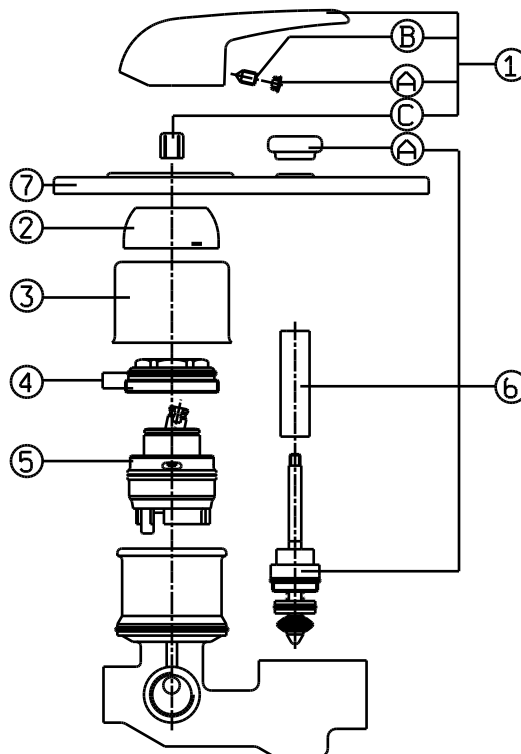

## Miscelatore monocomando esterno per vasca

N.	Codice	DESCRIZIONE
1	90690	Leva completa
1A	9340	Tappo copriforo leva
1B	9002	Grano fissaggio leva
1C	9349	Inserto leva
2	9347	Calotta
3	90547	Ghiera bloccaggio cartuccia
4	19V	Cartuccia
5	19D	Deviatore completo
5A	9204	Pomolo deviatore
6	0249	Aeratore 28x1
7	0100	Coppia raccordi distanziali

l/min	bar
8	0,5
11	1
14	1,5
17	2
20	3
25	5

N.	Codice	DESCRIZIONE
1	90629	Leva completa
1A	9340	Tappo copriforo leva
1B	9002	Grano fissaggio leva
1C	9349	Inserto leva
2	9347	Calotta
3	90547	Ghiera bloccaggio cartuccia
4	19V	Cartuccia
5	19D	Deviatore completo
5A	9204	Pomolo deviatore
6	0249	Aeratore 28x1
7	14059	Accessori fissaggio colonnette

l/min bar	
8	0,5
11	1
14	1,5
17	2
20	3
25	5

3VIP 2707/0966

Miscelatore monocomando incasso vasca/doccia

l/min	5	8	10	12	14	18	uscita doccia uscita vasca
l/min	11	16	19	22	27	35	
bar	0,5	1	1,5	2	3	5	

N.	Codice	DESCRIZIONE
1ù	90690	Leva completa
1A	9340	Tappo copriforo leva
1B	9002	Grano fissaggio leva
1C	9349	Inserto leva
2	9347	Calotta
3	9048	Cappuccio per corpo
4	90547	Ghiera bloccaggio cartuccia
5	19V	Cartuccia
6	90209	Deviatore completo
6A	9040	Pomolo deviatore
7	90325	Rosone