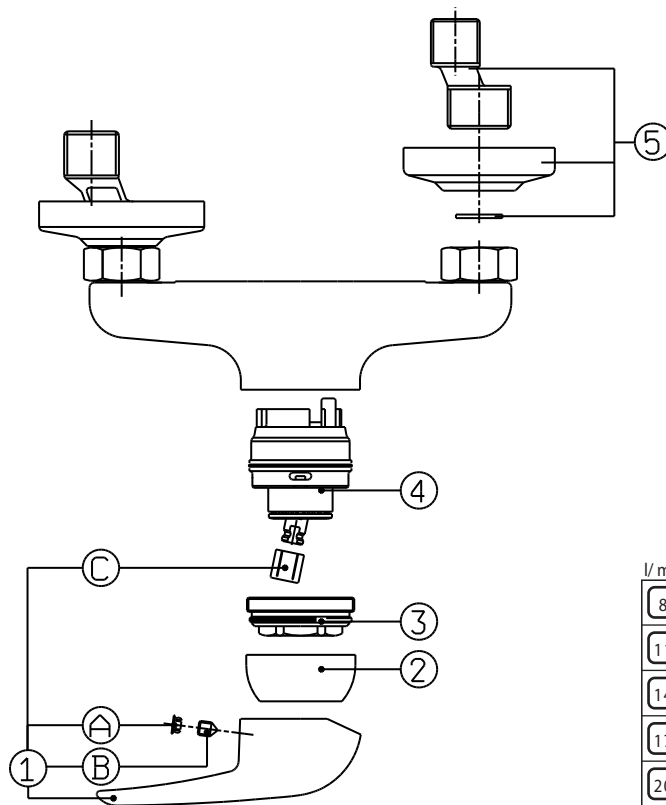

## Miscelatore monocomando esterno per vasca

N.	Codice	DESCRIZIONE
1	90690	Leva completa
1A	9340	Tappo copriforo leva
1B	9002	Grano fissaggio leva
1C	9349	Inserto leva
2	9347	Calotta
3	90547	Ghiera bloccaggio cartuccia
4	19V	Cartuccia
5	19D	Deviatore completo
5A	9204	Pomolo deviatore
6	0249	Aeratore 28x1
7	0100	Coppia raccordi distanziali

3 VIP 3707/0976

Miscelatore monocomando incasso doccia

N.	Codice	DESCRIZIONE
1ù	90690	Leva completa
1A	9340	Tappo copriforo leva
1B	9002	Grano fissaggio leva
1C	9349	Inserto leva
2	9347	Calotta
3	9048	Cappuccio per corpo
4	90547	Ghiera bloccaggio cartuccia
5	19V	Cartuccia
6	90326	Rosone

l/min	bar
13	0,5
18	1
22	1,5
26	2
32	3
41	5

3VIP 3743

Miscelatore monocomando esterno doccia

N.	Codice	DESCRIZIONE
1ù	90690	Leva completa
1A	9340	Tappo copriforo leva
1B	9002	Grano fissaggio leva
1C	9349	Inserto leva
2	9347	Calotta
3	90547	Ghiera bloccaggio cartuccia
4	19V	Cartuccia
5	0100	Coppia raccordi distanziali