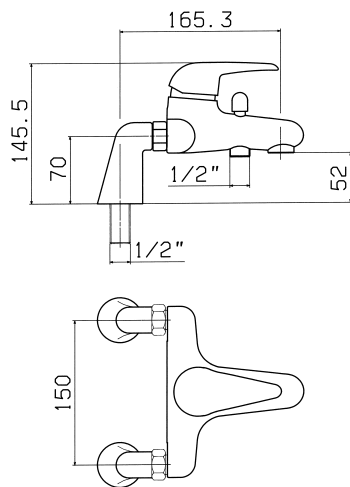

N.	Codice	DESCRIZIONE
1	90629	Leva completa
1A	9340	Tappo copriforo leva
1B	9002	Grano fissaggio leva
1C	9349	Inserto leva
2	9347	Calotta
3	90547	Ghiera bloccaggio cartuccia
4	19V	Cartuccia
5	19D	Deviatore completo
5A	9204	Pomolo deviatore
6	0249	Aeratore 28x1
7	14059	Accessori fissaggio colonnette

l/min bar	
8	0,5
11	1
14	1,5
17	2
20	3
25	5