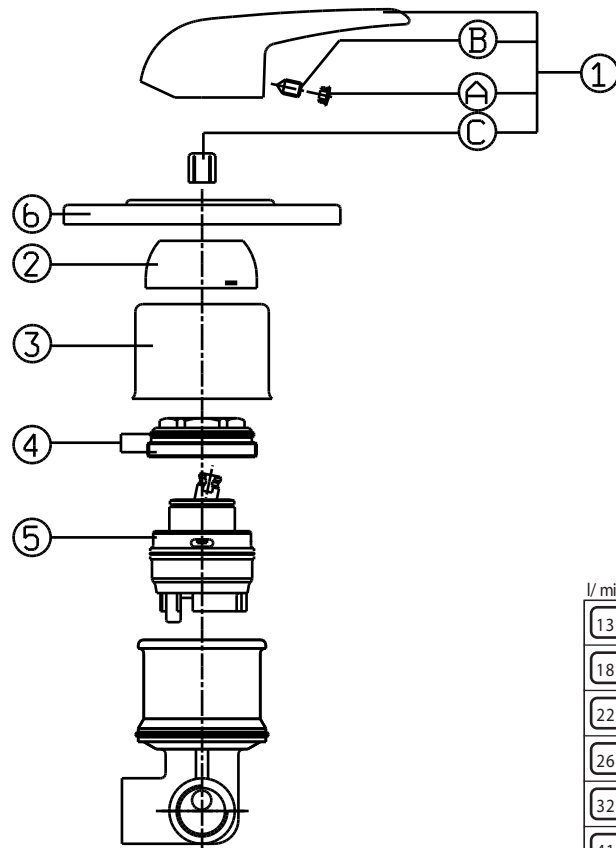

## Miscelatore monocomando esterno per vasca

N.	Codice	DESCRIZIONE
1	90690	Leva completa
1A	9340	Tappo copriforo leva
1B	9002	Grano fissaggio leva
1C	9349	Inserto leva
2	9347	Calotta
3	90547	Ghiera bloccaggio cartuccia
4	19V	Cartuccia
5	19D	Deviatore completo
5A	9204	Pomolo deviatore
6	0249	Aeratore 28x1
7	0100	Coppia raccordi distanziali

l/min	bar
8	0,5
11	1
14	1,5
17	2
20	3
25	5

N.	Codice	DESCRIZIONE
1	90629	Leva completa
1A	9340	Tappo copriforo leva
1B	9002	Grano fissaggio leva
1C	9349	Inserto leva
2	9347	Calotta
3	90547	Ghiera bloccaggio cartuccia
4	19V	Cartuccia
5	19D	Deviatore completo
5A	9204	Pomolo deviatore
6	0249	Aeratore 28x1
7	14059	Accessori fissaggio colonnette

l/min bar	
8	0,5
11	1
14	1,5
17	2
20	3
25	5

3VIP 2707/0966

Miscelatore monocomando incasso vasca/doccia

l/min	5	8	10	12	14	18	uscita doccia uscita vasca
l/min	11	16	19	22	27	35	
bar	0,5	1	1,5	2	3	5	

N.	Codice	DESCRIZIONE
1ù	90690	Leva completa
1A	9340	Tappo copriforo leva
1B	9002	Grano fissaggio leva
1C	9349	Inserto leva
2	9347	Calotta
3	9048	Cappuccio per corpo
4	90547	Ghiera bloccaggio cartuccia
5	19V	Cartuccia
6	90209	Deviatore completo
6A	9040	Pomolo deviatore
7	90325	Rosone

3 VIP 3707/0976

Miscelatore monocomando incasso doccia

N.	Codice	DESCRIZIONE
1ù	90690	Leva completa
1A	9340	Tappo copriforo leva
1B	9002	Grano fissaggio leva
1C	9349	Inserto leva
2	9347	Calotta
3	9048	Cappuccio per corpo
4	90547	Ghiera bloccaggio cartuccia
5	19V	Cartuccia
6	90326	Rosone