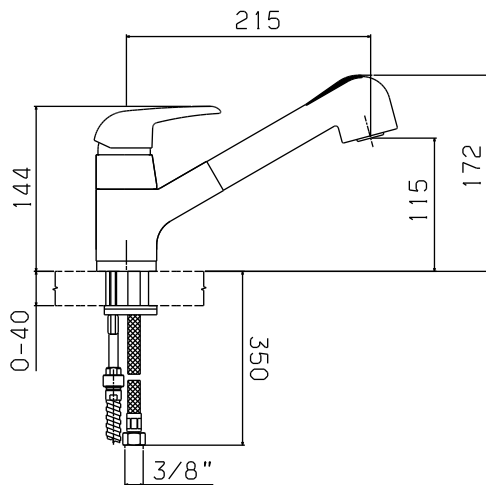

l/min	bar
5	0,5
8	1
10	1,5
12	2
16	3
21	5

3 VIP 7745-7746

Miscelatore monocomando monoforo per lavello

N.	Codice	DESCRIZIONE
1ù	90690	Leva completa
1A	9340	Tappo copriforo leva
1B	9002	Grano fissaggio leva
1C	9349	Inserto leva
2	9347	Calotta
3	90547	Ghiera bloccaggio cartuccia
4	19V	Cartuccia
5	90456	Guarnizioni a labbro e anelli per bocca
6	90729	Bocca con aeratore
6A	0448	Aeratore 24x1
7	90415	Tubo alimentazione rame
7	90416	Tubo alimentazione flessibile
8	90647	Set di fissaggio

l/min	bar
5	0,5
8	1
10	1,5
12	2
16	3
21	5

N.	Codice	DESCRIZIONE
1ù	90690	Leva completa
1A	9340	Tappo copriforo leva
1B	9002	Grano fissaggio leva
1C	9349	Inserto leva
2	9347	Calotta
3	90547	Ghiera bloccaggio cartuccia
4	19V	Cartuccia
5	0377	Doccia 2 getti
5A	0448	Aeratore 24x1
6	F329	Flessibile 1/2"x15p1
7	90716	Tubo alimentazione flessibile
8	14427	Set di fissaggio
9	90717	Tubo collegamento flessibile doccia