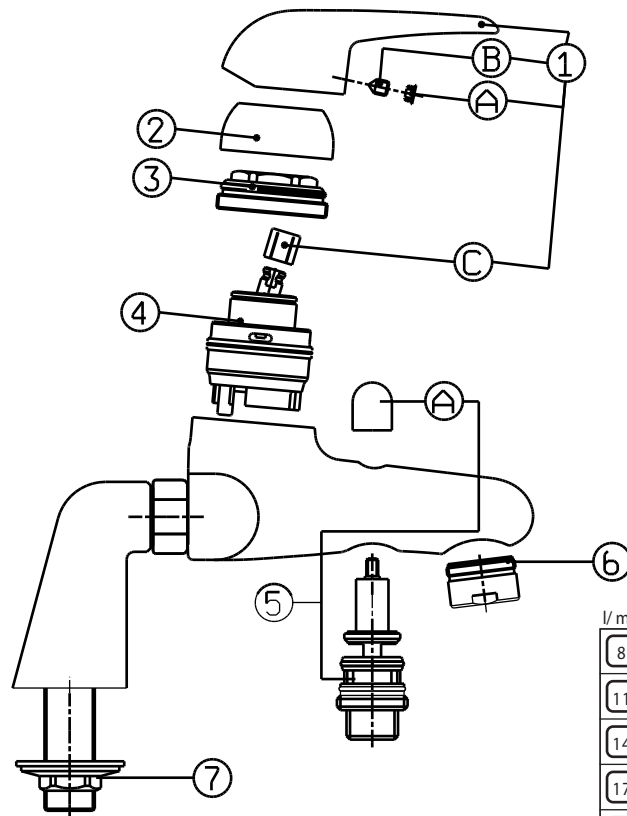

3 VIP 4740-4741-4742-4743

Miscelatore monocomando lavabo

N.	Codice	DESCRIZIONE
1ù	90690	Leva completa
1A	9340	Tappo copriforo leva
1B	9002	Grano fissaggio leva
1C	9349	Inserto leva
2	9347	Calotta
3	90547	Ghiera bloccaggio cartuccia
4	19V	Cartuccia
5	0448	Aeratore 24x1
6	90648	Asta scarico
7	90415	Tubo alimentazione rame
7	90416	Tubo alimentazione flessibile
8	90647	Organi di fissaggio
9	10011	Scarico 5/4"
9A	1S	Tappo scarico
10	90397	Snodo asta scarico

3 VIP 5740-5741-5742-5743

Miscelatore monocomando bidet

N.	Codice	DESCRIZIONE
1ù	90690	Leva completa
1A	9340	Tappo copriforo leva
1B	9002	Grano fissaggio leva
1C	9349	Inserto leva
2	9347	Calotta
3	90547	Ghiera bloccaggio cartuccia
4	19V	Cartuccia
5	0451	Snodo con aeratore
5A	0448	Aeratore 24x1
6	90648	Asta scarico
7	90415	Tubo alimentazione rame
7	90416	Tubo alimentazione flessibile
8	90647	Organi di fissaggio
9	10011	Scarico 5/4"
9A	15	Tappo scarico
10	90397	Snodo asta scarico

## Miscelatore monocomando esterno per vasca

N.	Codice	DESCRIZIONE
1	90690	Leva completa
1A	9340	Tappo copriforo leva
1B	9002	Grano fissaggio leva
1C	9349	Inserto leva
2	9347	Calotta
3	90547	Ghiera bloccaggio cartuccia
4	19V	Cartuccia
5	19D	Deviatore completo
5A	9204	Pomolo deviatore
6	0249	Aeratore 28x1
7	0100	Coppia raccordi distanziali

l/min	bar
8	0,5
11	1
14	1,5
17	2
20	3
25	5

N.	Codice	DESCRIZIONE
1	90629	Leva completa
1A	9340	Tappo copriforo leva
1B	9002	Grano fissaggio leva
1C	9349	Inserto leva
2	9347	Calotta
3	90547	Ghiera bloccaggio cartuccia
4	19V	Cartuccia
5	19D	Deviatore completo
5A	9204	Pomolo deviatore
6	0249	Aeratore 28x1
7	14059	Accessori fissaggio colonnette