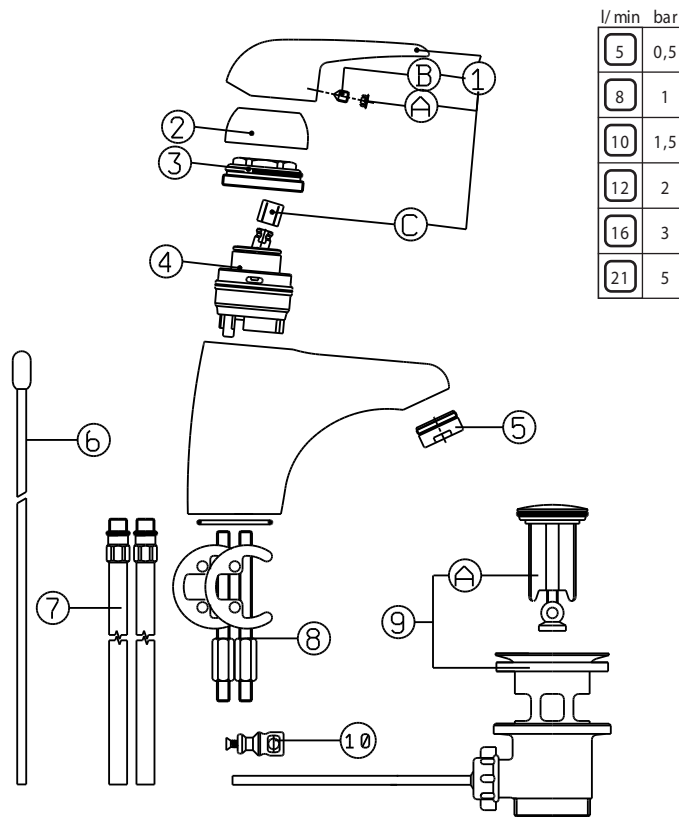

3 VIP 4740-4741-4742-4743

Miscelatore monocomando lavabo

N.	Codice	DESCRIZIONE
1ù	90690	Leva completa
1A	9340	Tappo copriforo leva
1B	9002	Grano fissaggio leva
1C	9349	Inserto leva
2	9347	Calotta
3	90547	Ghiera bloccaggio cartuccia
4	19V	Cartuccia
5	0448	Aeratore 24x1
6	90648	Asta scarico
7	90415	Tubo alimentazione rame
7	90416	Tubo alimentazione flessibile
8	90647	Organi di fissaggio
9	10011	Scarico 5/4"
9A	1S	Tappo scarico
10	90397	Snodo asta scarico

3 VIP 5740-5741-5742-5743

Miscelatore monocomando bidet

N.	Codice	DESCRIZIONE
1ù	90690	Leva completa
1A	9340	Tappo copriforo leva
1B	9002	Grano fissaggio leva
1C	9349	Inserto leva
2	9347	Calotta
3	90547	Ghiera bloccaggio cartuccia
4	19V	Cartuccia
5	0451	Snodo con aeratore
5A	0448	Aeratore 24x1
6	90648	Asta scarico
7	90415	Tubo alimentazione rame
7	90416	Tubo alimentazione flessibile
8	90647	Organi di fissaggio
9	10011	Scarico 5/4"
9A	15	Tappo scarico
10	90397	Snodo asta scarico

## Miscelatore monocomando esterno per vasca

N.	Codice	DESCRIZIONE
1	90690	Leva completa
1A	9340	Tappo copriforo leva
1B	9002	Grano fissaggio leva
1C	9349	Inserto leva
2	9347	Calotta
3	90547	Ghiera bloccaggio cartuccia
4	19V	Cartuccia
5	19D	Deviatore completo
5A	9204	Pomolo deviatore
6	0249	Aeratore 28x1
7	0100	Coppia raccordi distanziali

3 VIP 3707/0976

Miscelatore monocomando incasso doccia

N.	Codice	DESCRIZIONE
1ù	90690	Leva completa
1A	9340	Tappo copriforo leva
1B	9002	Grano fissaggio leva
1C	9349	Inserto leva
2	9347	Calotta
3	9048	Cappuccio per corpo
4	90547	Ghiera bloccaggio cartuccia
5	19V	Cartuccia
6	90326	Rosone