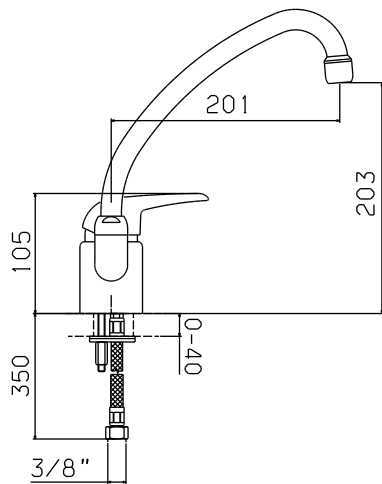

## Miscelatore monocomando per lavello

N.	Codice	DESCRIZIONE
1ù	90690	Leva completa
1A	9340	Tappo copriforo leva
1B	9002	Grano fissaggio leva
1C	9349	Inserto leva
2	9347	Calotta
3	90547	Ghiera bloccaggio cartuccia
4	19V	Cartuccia
5	90667	Bocca completa
5A	0448	Aeratore
6	0100	Coppia raccordi distanziali

3VIP 7743/0741

Miscelatore monocomando per lavello

N.	Codice	DESCRIZIONE
1ù	90690	Leva completa
1A	9340	Tappo copriforo leva
1B	9002	Grano fissaggio leva
1C	9349	Inserto leva
2	9347	Calotta
3	90547	Ghiera bloccaggio cartuccia
4	19V	Cartuccia
5	0741	Collo completo
5A	0749	Aeratore 22x1
6	0100	Coppia raccordi distanziali

3VIP 7740-7741/0744

Miscelatore monocomando monoforo per lavello

N.	Codice	DESCRIZIONE
1ù	90690	Leva completa
1A	9340	Tappo copriforo leva
1B	9002	Grano fissaggio leva
1C	9349	Inserto leva
2	9347	Calotta
3	90547	Ghiera bloccaggio cartuccia
4	19V	Cartuccia
5	0744	Collo completo
5A	0749	Aeratore 22x1
6	90415	Tubo alimentazione rame
6	90416	Tubo alimentazione flessibile
7	90770	Organi di fissaggio