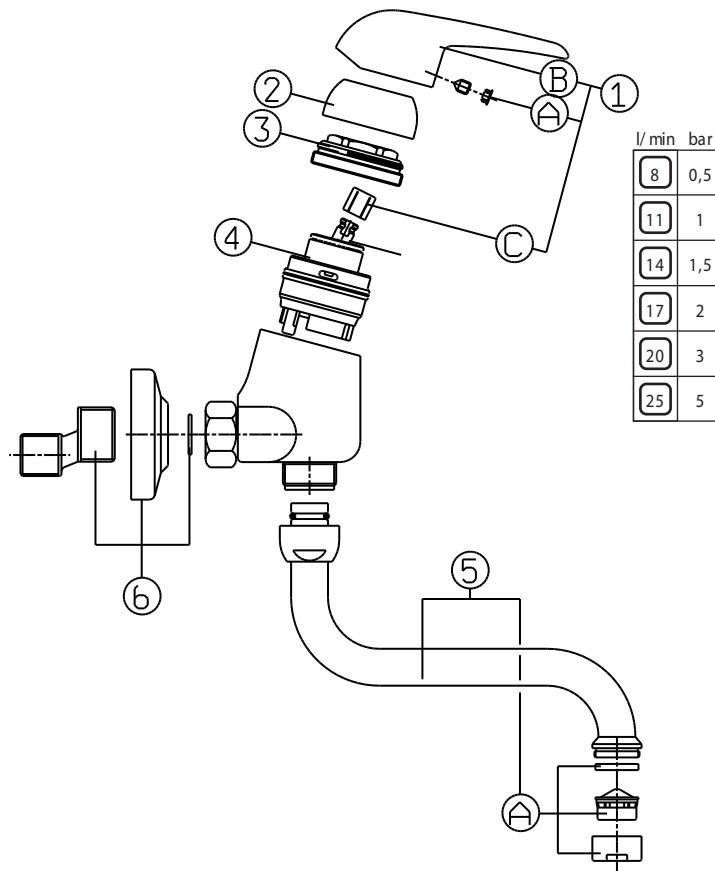

## Miscelatore monocomando per lavello

N.	Codice	DESCRIZIONE
1ù	90690	Leva completa
1A	9340	Tappo copriforo leva
1B	9002	Grano fissaggio leva
1C	9349	Inserto leva
2	9347	Calotta
3	90547	Ghiera bloccaggio cartuccia
4	19V	Cartuccia
5	90667	Bocca completa
5A	0448	Aeratore
6	0100	Coppia raccordi distanziali

3VIP 7743/0741

Miscelatore monocomando per lavello

N.	Codice	DESCRIZIONE
1ù	90690	Leva completa
1A	9340	Tappo copriforo leva
1B	9002	Grano fissaggio leva
1C	9349	Inserto leva
2	9347	Calotta
3	90547	Ghiera bloccaggio cartuccia
4	19V	Cartuccia
5	0741	Collo completo
5A	0749	Aeratore 22x1
6	0100	Coppia raccordi distanziali

3VIP 7740-7741/0744

Miscelatore monocomando monoforo per lavello

N.	Codice	DESCRIZIONE
1ù	90690	Leva completa
1A	9340	Tappo copriforo leva
1B	9002	Grano fissaggio leva
1C	9349	Inserto leva
2	9347	Calotta
3	90547	Ghiera bloccaggio cartuccia
4	19V	Cartuccia
5	0744	Collo completo
5A	0749	Aeratore 22x1
6	90415	Tubo alimentazione rame
6	90416	Tubo alimentazione flessibile
7	90770	Organi di fissaggio