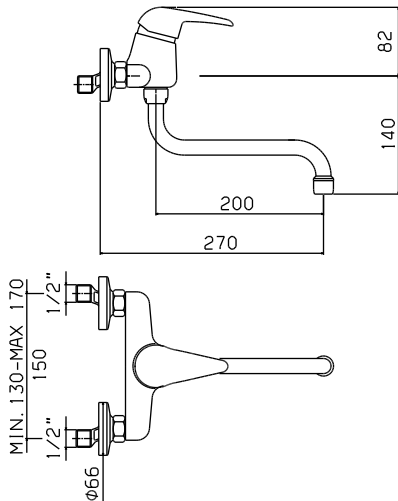

## Miscelatore monocomando per lavello

N.	Codice	DESCRIZIONE
1ù	90690	Leva completa
1A	9340	Tappo copriforo leva
1B	9002	Grano fissaggio leva
1C	9349	Inserto leva
2	9347	Calotta
3	90547	Ghiera bloccaggio cartuccia
4	19V	Cartuccia
5	90667	Bocca completa
5A	0448	Aeratore
6	0100	Coppia raccordi distanziali

3VIP 7743/0741

Miscelatore monocomando per lavello

N.	Codice	DESCRIZIONE
1ù	90690	Leva completa
1A	9340	Tappo copriforo leva
1B	9002	Grano fissaggio leva
1C	9349	Inserto leva
2	9347	Calotta
3	90547	Ghiera bloccaggio cartuccia
4	19V	Cartuccia
5	0741	Collo completo
5A	0749	Aeratore 22x1
6	0100	Coppia raccordi distanziali