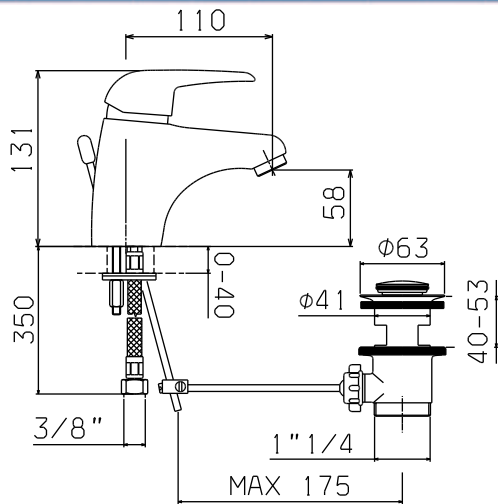

3 VIP 4740-4741-4742-4743

Miscelatore monocomando lavabo

N.	Codice	DESCRIZIONE
1ù	90690	Leva completa
1A	9340	Tappo copriforo leva
1B	9002	Grano fissaggio leva
1C	9349	Inserto leva
2	9347	Calotta
3	90547	Ghiera bloccaggio cartuccia
4	19V	Cartuccia
5	0448	Aeratore 24x1
6	90648	Asta scarico
7	90415	Tubo alimentazione rame
7	90416	Tubo alimentazione flessibile
8	90647	Organi di fissaggio
9	10011	Scarico 5/4"
9A	1S	Tappo scarico
10	90397	Snodo asta scarico

3 VIP 5740-5741-5742-5743

Miscelatore monocomando bidet

N.	Codice	DESCRIZIONE
1ù	90690	Leva completa
1A	9340	Tappo copriforo leva
1B	9002	Grano fissaggio leva
1C	9349	Inserto leva
2	9347	Calotta
3	90547	Ghiera bloccaggio cartuccia
4	19V	Cartuccia
5	0451	Snodo con aeratore
5A	0448	Aeratore 24x1
6	90648	Asta scarico
7	90415	Tubo alimentazione rame
7	90416	Tubo alimentazione flessibile
8	90647	Organi di fissaggio
9	10011	Scarico 5/4"
9A	15	Tappo scarico
10	90397	Snodo asta scarico

## Miscelatore monocomando esterno per vasca

N.	Codice	DESCRIZIONE
1	90690	Leva completa
1A	9340	Tappo copriforo leva
1B	9002	Grano fissaggio leva
1C	9349	Inserto leva
2	9347	Calotta
3	90547	Ghiera bloccaggio cartuccia
4	19V	Cartuccia
5	19D	Deviatore completo
5A	9204	Pomolo deviatore
6	0249	Aeratore 28x1
7	0100	Coppia raccordi distanziali