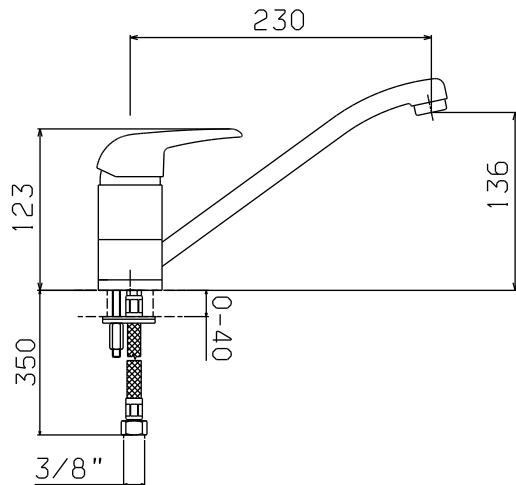

3VIP 7740-7741/0744

Miscelatore monocomando monoforo per lavello

N.	Codice	DESCRIZIONE
1ù	90690	Leva completa
1A	9340	Tappo copriforo leva
1B	9002	Grano fissaggio leva
1C	9349	Inserto leva
2	9347	Calotta
3	90547	Ghiera bloccaggio cartuccia
4	19V	Cartuccia
5	0744	Collo completo
5A	0749	Aeratore 22x1
6	90415	Tubo alimentazione rame
6	90416	Tubo alimentazione flessibile
7	90770	Organi di fissaggio

l/min	bar
5	0,5
8	1
10	1,5
12	2
16	3
21	5

3 VIP 7745-7746

Miscelatore monocomando monoforo per lavello

N.	Codice	DESCRIZIONE
1ù	90690	Leva completa
1A	9340	Tappo copriforo leva
1B	9002	Grano fissaggio leva
1C	9349	Inserto leva
2	9347	Calotta
3	90547	Ghiera bloccaggio cartuccia
4	19V	Cartuccia
5	90456	Guarnizioni a labbro e anelli per bocca
6	90729	Bocca con aeratore
6A	0448	Aeratore 24x1
7	90415	Tubo alimentazione rame
7	90416	Tubo alimentazione flessibile
8	90647	Set di fissaggio