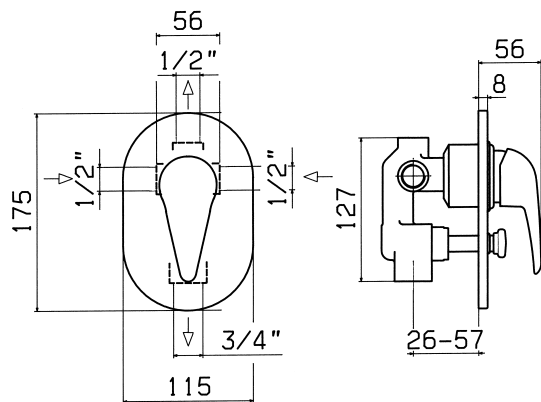

l/min	bar
8	0,5
11	1
14	1,5
17	2
20	3
25	5

N.	Codice	DESCRIZIONE
1	90629	Leva completa
1A	9340	Tappo copriforo leva
1B	9002	Grano fissaggio leva
1C	9349	Inserto leva
2	9347	Calotta
3	90547	Ghiera bloccaggio cartuccia
4	19V	Cartuccia
5	19D	Deviatore completo
5A	9204	Pomolo deviatore
6	0249	Aeratore 28x1
7	14059	Accessori fissaggio colonnette

l/min bar	
8	0,5
11	1
14	1,5
17	2
20	3
25	5

3VIP 2707/0966

Miscelatore monocomando incasso vasca/doccia

l/min	5	8	10	12	14	18	uscita doccia uscita vasca
l/min	11	16	19	22	27	35	
bar	0,5	1	1,5	2	3	5	

N.	Codice	DESCRIZIONE
1ù	90690	Leva completa
1A	9340	Tappo copriforo leva
1B	9002	Grano fissaggio leva
1C	9349	Inserto leva
2	9347	Calotta
3	9048	Cappuccio per corpo
4	90547	Ghiera bloccaggio cartuccia
5	19V	Cartuccia
6	90209	Deviatore completo
6A	9040	Pomolo deviatore
7	90325	Rosone