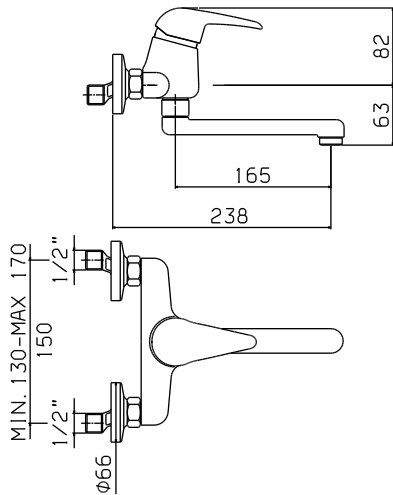

3 VIP 7742

Miscelatore monocomando per lavello