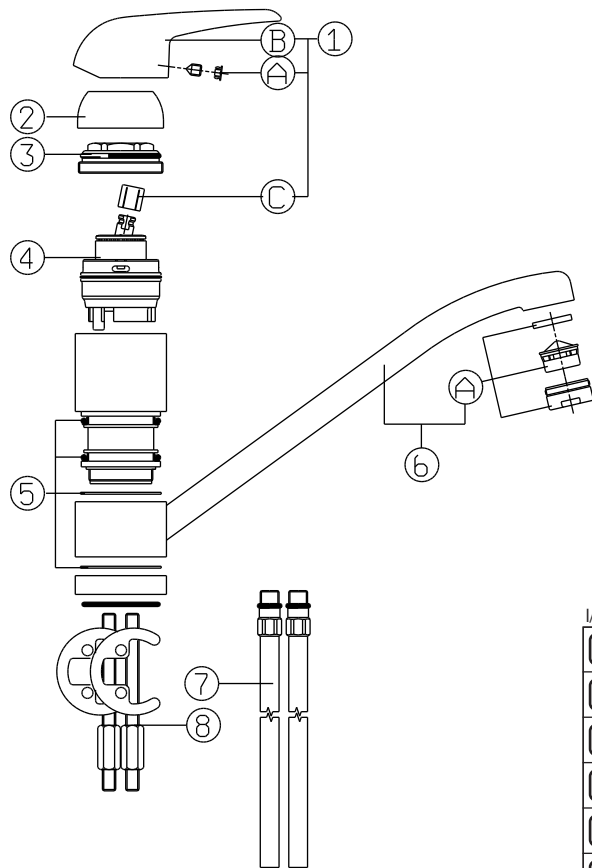

## Miscelatore monocomando per lavello

N.	Codice	DESCRIZIONE
1ù	90690	Leva completa
1A	9340	Tappo copriforo leva
1B	9002	Grano fissaggio leva
1C	9349	Inserto leva
2	9347	Calotta
3	90547	Ghiera bloccaggio cartuccia
4	19V	Cartuccia
5	90667	Bocca completa
5A	0448	Aeratore
6	0100	Coppia raccordi distanziali

3VIP 7740-7741/0744

Miscelatore monocomando monoforo per lavello

N.	Codice	DESCRIZIONE
1ù	90690	Leva completa
1A	9340	Tappo copriforo leva
1B	9002	Grano fissaggio leva
1C	9349	Inserto leva
2	9347	Calotta
3	90547	Ghiera bloccaggio cartuccia
4	19V	Cartuccia
5	0744	Collo completo
5A	0749	Aeratore 22x1
6	90415	Tubo alimentazione rame
6	90416	Tubo alimentazione flessibile
7	90770	Organi di fissaggio

l/min	bar
5	0,5
8	1
10	1,5
12	2
16	3
21	5

3 VIP 7745-7746

Miscelatore monocomando monoforo per lavello

N.	Codice	DESCRIZIONE
1ù	90690	Leva completa
1A	9340	Tappo copriforo leva
1B	9002	Grano fissaggio leva
1C	9349	Inserto leva
2	9347	Calotta
3	90547	Ghiera bloccaggio cartuccia
4	19V	Cartuccia
5	90456	Guarnizioni a labbro e anelli per bocca
6	90729	Bocca con aeratore
6A	0448	Aeratore 24x1
7	90415	Tubo alimentazione rame
7	90416	Tubo alimentazione flessibile
8	90647	Set di fissaggio

l/min	bar
5	0,5
8	1
10	1,5
12	2
16	3
21	5

N.	Codice	DESCRIZIONE
1ù	90690	Leva completa
1A	9340	Tappo copriforo leva
1B	9002	Grano fissaggio leva
1C	9349	Inserto leva
2	9347	Calotta
3	90547	Ghiera bloccaggio cartuccia
4	19V	Cartuccia
5	0377	Doccia 2 getti
5A	0448	Aeratore 24x1
6	F329	Flessibile 1/2"x15p1
7	90716	Tubo alimentazione flessibile
8	14427	Set di fissaggio
9	90717	Tubo collegamento flessibile doccia