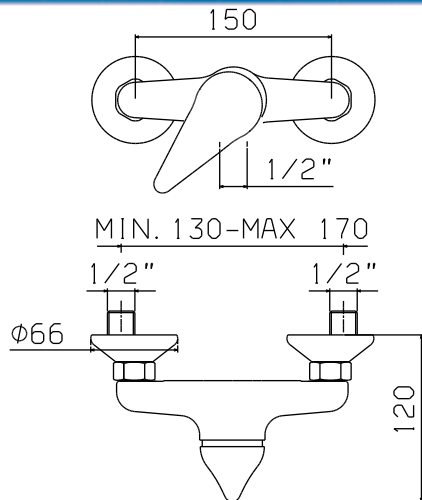

3VIP 3743

Miscelatore monocomando esterno doccia

N.	Codice	DESCRIZIONE
1ù	90690	Leva completa
1A	9340	Tappo copriforo leva
1B	9002	Grano fissaggio leva
1C	9349	Inserto leva
2	9347	Calotta
3	90547	Ghiera bloccaggio cartuccia
4	19V	Cartuccia
5	0100	Coppia raccordi distanziali

l/min	bar
8	0,5
11	1
14	1,5
17	2
20	3
25	5