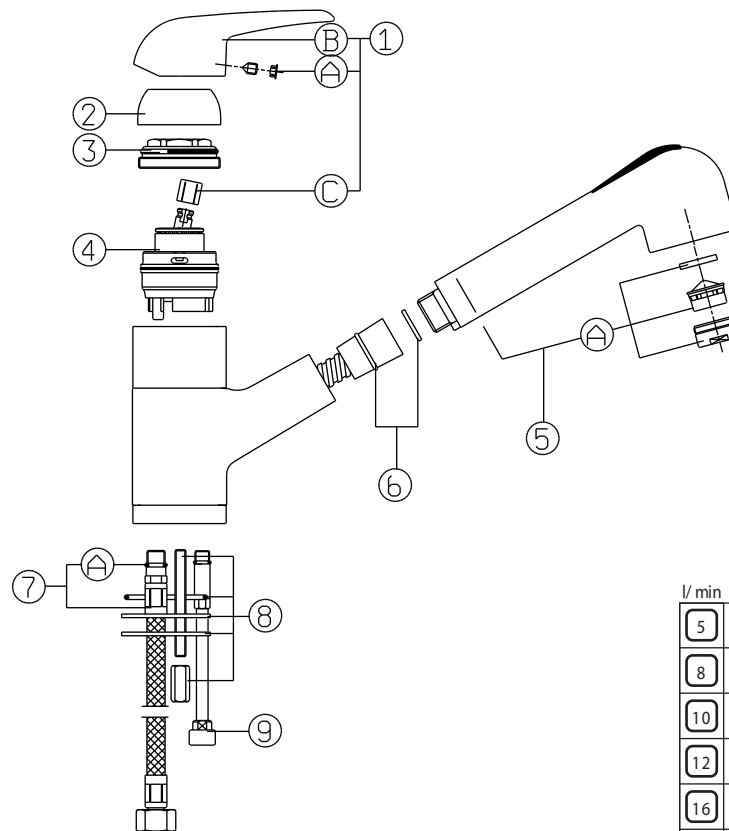

3VIP 7740-7741/0744

Miscelatore monocomando monoforo per lavello

N.	Codice	DESCRIZIONE
1ù	90690	Leva completa
1A	9340	Tappo copriforo leva
1B	9002	Grano fissaggio leva
1C	9349	Inserto leva
2	9347	Calotta
3	90547	Ghiera bloccaggio cartuccia
4	19V	Cartuccia
5	0744	Collo completo
5A	0749	Aeratore 22x1
6	90415	Tubo alimentazione rame
6	90416	Tubo alimentazione flessibile
7	90770	Organi di fissaggio

l/min	bar
5	0,5
8	1
10	1,5
12	2
16	3
21	5

3 VIP 7745-7746

Miscelatore monocomando monoforo per lavello

N.	Codice	DESCRIZIONE
1ù	90690	Leva completa
1A	9340	Tappo copriforo leva
1B	9002	Grano fissaggio leva
1C	9349	Inserto leva
2	9347	Calotta
3	90547	Ghiera bloccaggio cartuccia
4	19V	Cartuccia
5	90456	Guarnizioni a labbro e anelli per bocca
6	90729	Bocca con aeratore
6A	0448	Aeratore 24x1
7	90415	Tubo alimentazione rame
7	90416	Tubo alimentazione flessibile
8	90647	Set di fissaggio

l/min	bar
5	0,5
8	1
10	1,5
12	2
16	3
21	5

N.	Codice	DESCRIZIONE
1ù	90690	Leva completa
1A	9340	Tappo copriforo leva
1B	9002	Grano fissaggio leva
1C	9349	Inserto leva
2	9347	Calotta
3	90547	Ghiera bloccaggio cartuccia
4	19V	Cartuccia
5	0377	Doccia 2 getti
5A	0448	Aeratore 24x1
6	F329	Flessibile 1/2"x15p1
7	90716	Tubo alimentazione flessibile
8	14427	Set di fissaggio
9	90717	Tubo collegamento flessibile doccia

l/min	bar
5	0,5
8	1
10	1,5
12	2
16	3
21	5

3 VIP 7748-7749

Miscelatore monocomando monoforo livello/lavastoviglie

N.	Codice	DESCRIZIONE
1ù	90690	Leva completa
1A	9340	Tappo copriforo leva
1B	9002	Grano fissaggio leva
1C	9349	Inserto leva
2	9347	Calotta
3	90547	Ghiera bloccaggio cartuccia
4	19V	Cartuccia
5	90677	Guarnizioni a labbro e anelli per bocca
6	90729	Bocca con aeratore
6A	0448	Aeratore 24x1
7	90415	Tubo alimentazione rame
7	90416	Tubo alimentazione flessibile
8	14427	Set di fissaggio
9	18T	Movimento
10	90678	Maniglia
11	90795	Tubo attacco 3/4"