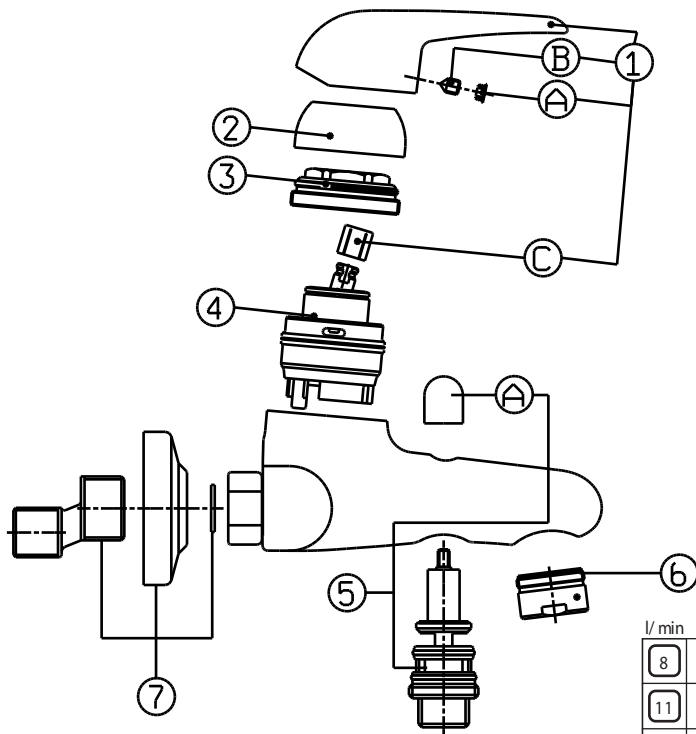

3 VIP 4740-4741-4742-4743

Miscelatore monocomando lavabo

N.	Codice	DESCRIZIONE
1ù	90690	Leva completa
1A	9340	Tappo copriforo leva
1B	9002	Grano fissaggio leva
1C	9349	Inserto leva
2	9347	Calotta
3	90547	Ghiera bloccaggio cartuccia
4	19V	Cartuccia
5	0448	Aeratore 24x1
6	90648	Asta scarico
7	90415	Tubo alimentazione rame
7	90416	Tubo alimentazione flessibile
8	90647	Organi di fissaggio
9	10011	Scarico 5/4"
9A	1S	Tappo scarico
10	90397	Snodo asta scarico

3 VIP 5740-5741-5742-5743

Miscelatore monocomando bidet

N.	Codice	DESCRIZIONE
1ù	90690	Leva completa
1A	9340	Tappo copriforo leva
1B	9002	Grano fissaggio leva
1C	9349	Inserto leva
2	9347	Calotta
3	90547	Ghiera bloccaggio cartuccia
4	19V	Cartuccia
5	0451	Snodo con aeratore
5A	0448	Aeratore 24x1
6	90648	Asta scarico
7	90415	Tubo alimentazione rame
7	90416	Tubo alimentazione flessibile
8	90647	Organi di fissaggio
9	10011	Scarico 5/4"
9A	15	Tappo scarico
10	90397	Snodo asta scarico

## Miscelatore monocomando esterno per vasca

N.	Codice	DESCRIZIONE
1	90690	Leva completa
1A	9340	Tappo copriforo leva
1B	9002	Grano fissaggio leva
1C	9349	Inserto leva
2	9347	Calotta
3	90547	Ghiera bloccaggio cartuccia
4	19V	Cartuccia
5	19D	Deviatore completo
5A	9204	Pomolo deviatore
6	0249	Aeratore 28x1
7	0100	Coppia raccordi distanziali

3 VIP 3707/0976

Miscelatore monocomando incasso doccia

N.	Codice	DESCRIZIONE
1ù	90690	Leva completa
1A	9340	Tappo copriforo leva
1B	9002	Grano fissaggio leva
1C	9349	Inserto leva
2	9347	Calotta
3	9048	Cappuccio per corpo
4	90547	Ghiera bloccaggio cartuccia
5	19V	Cartuccia
6	90326	Rosone