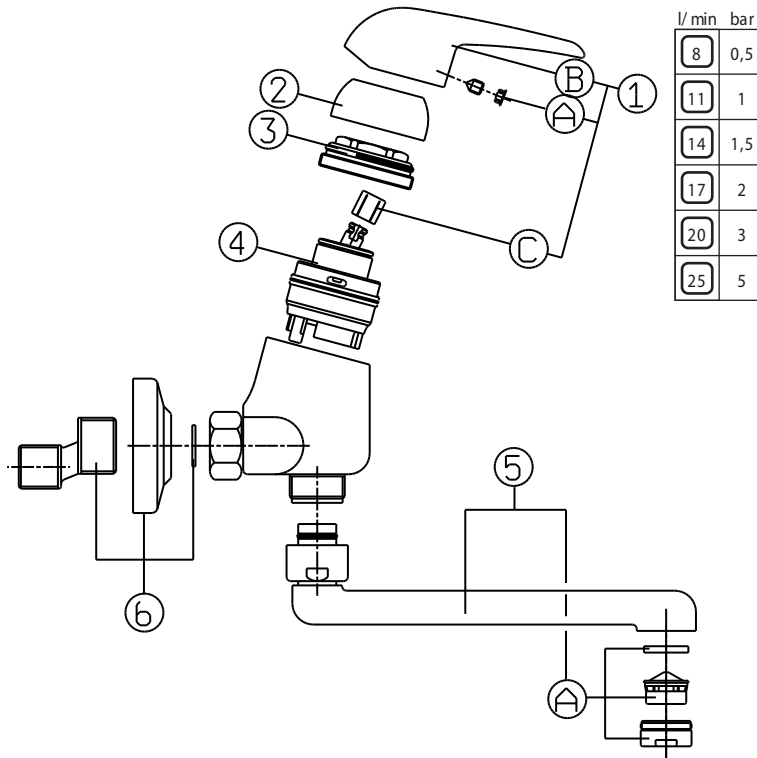

N.	Codice	DESCRIZIONE
1ù	90690	Leva completa
1A	9340	Tappo copriforo leva
1B	9002	Grano fissaggio leva
1C	9349	Inserto leva
2	9347	Calotta
3	90547	Ghiera bloccaggio cartuccia
4	19V	Cartuccia
5	90667	Bocca completa
5A	0448	Aeratore
6	0100	Coppia raccordi distanziali