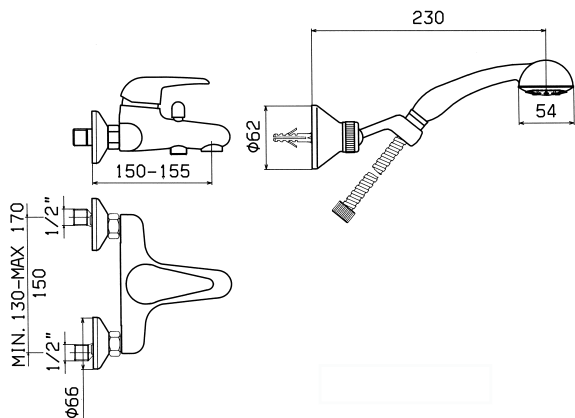

3 VIP 4740-4741-4742-4743

Miscelatore monocomando lavabo

N.	Codice	DESCRIZIONE
1ù	90690	Leva completa
1A	9340	Tappo copriforo leva
1B	9002	Grano fissaggio leva
1C	9349	Inserto leva
2	9347	Calotta
3	90547	Ghiera bloccaggio cartuccia
4	19V	Cartuccia
5	0448	Aeratore 24x1
6	90648	Asta scarico
7	90415	Tubo alimentazione rame
7	90416	Tubo alimentazione flessibile
8	90647	Organi di fissaggio
9	10011	Scarico 5/4"
9A	1S	Tappo scarico
10	90397	Snodo asta scarico

3 VIP 5740-5741-5742-5743

Miscelatore monocomando bidet

N.	Codice	DESCRIZIONE
1ù	90690	Leva completa
1A	9340	Tappo copriforo leva
1B	9002	Grano fissaggio leva
1C	9349	Inserto leva
2	9347	Calotta
3	90547	Ghiera bloccaggio cartuccia
4	19V	Cartuccia
5	0451	Snodo con aeratore
5A	0448	Aeratore 24x1
6	90648	Asta scarico
7	90415	Tubo alimentazione rame
7	90416	Tubo alimentazione flessibile
8	90647	Organi di fissaggio
9	10011	Scarico 5/4"
9A	15	Tappo scarico
10	90397	Snodo asta scarico

## Miscelatore monocomando esterno per vasca

N.	Codice	DESCRIZIONE
1	90690	Leva completa
1A	9340	Tappo copriforo leva
1B	9002	Grano fissaggio leva
1C	9349	Inserto leva
2	9347	Calotta
3	90547	Ghiera bloccaggio cartuccia
4	19V	Cartuccia
5	19D	Deviatore completo
5A	9204	Pomolo deviatore
6	0249	Aeratore 28x1
7	0100	Coppia raccordi distanziali