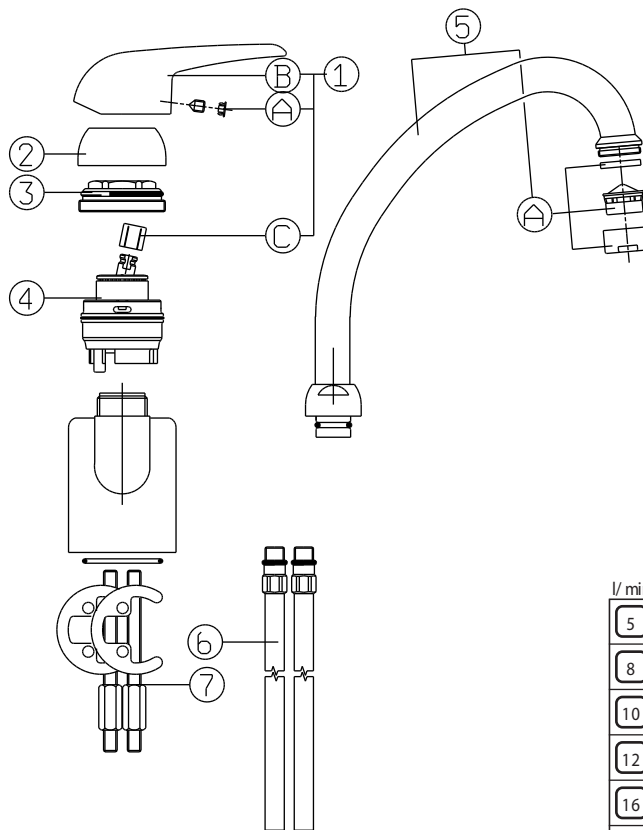

## Miscelatore monocomando per lavello

N.	Codice	DESCRIZIONE
1ù	90690	Leva completa
1A	9340	Tappo copriforo leva
1B	9002	Grano fissaggio leva
1C	9349	Inserto leva
2	9347	Calotta
3	90547	Ghiera bloccaggio cartuccia
4	19V	Cartuccia
5	90667	Bocca completa
5A	0448	Aeratore
6	0100	Coppia raccordi distanziali

3VIP 7743/0741

Miscelatore monocomando per lavello

N.	Codice	DESCRIZIONE
1ù	90690	Leva completa
1A	9340	Tappo copriforo leva
1B	9002	Grano fissaggio leva
1C	9349	Inserto leva
2	9347	Calotta
3	90547	Ghiera bloccaggio cartuccia
4	19V	Cartuccia
5	0741	Collo completo
5A	0749	Aeratore 22x1
6	0100	Coppia raccordi distanziali

3VIP 7740-7741/0744

Miscelatore monocomando monoforo per lavello

N.	Codice	DESCRIZIONE
1ù	90690	Leva completa
1A	9340	Tappo copriforo leva
1B	9002	Grano fissaggio leva
1C	9349	Inserto leva
2	9347	Calotta
3	90547	Ghiera bloccaggio cartuccia
4	19V	Cartuccia
5	0744	Collo completo
5A	0749	Aeratore 22x1
6	90415	Tubo alimentazione rame
6	90416	Tubo alimentazione flessibile
7	90770	Organi di fissaggio

l/min	bar
5	0,5
8	1
10	1,5
12	2
16	3
21	5

N.	Codice	DESCRIZIONE
1ù	90690	Leva completa
1A	9340	Tappo copriforo leva
1B	9002	Grano fissaggio leva
1C	9349	Inserto leva
2	9347	Calotta
3	90547	Ghiera bloccaggio cartuccia
4	19V	Cartuccia
5	0377	Doccia 2 getti
5A	0448	Aeratore 24x1
6	F329	Flessibile 1/2"x15p1
7	90716	Tubo alimentazione flessibile
8	14427	Set di fissaggio
9	90717	Tubo collegamento flessibile doccia