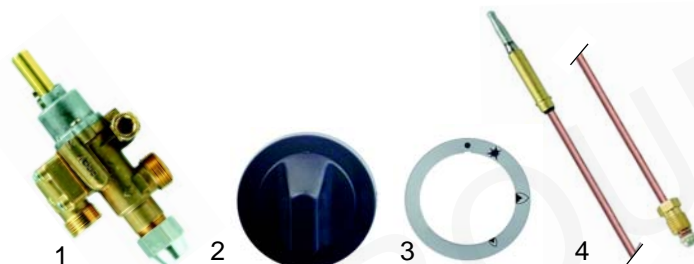

Item	Order	Description	Model	OEM
1	101950	gas tap		3018916600
2	111575	knob	GH45/90	5022914032
3	111576	symbol		5022914331
4	102251	thermocouple		5024114591