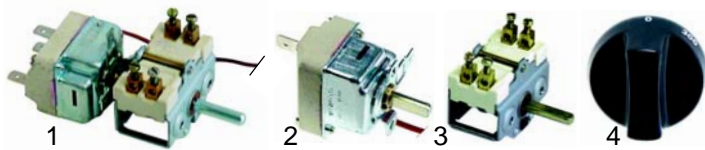

Item	Order	Description	Model	OEM
1	375590	thermostat + switch (until 7.'99)		5061602948
2	375553	thermostat	EKM50, EKB120, EKB150	5061618075
3	300091	switch		5060904057
4	110134	knob	EKM50	5022904315