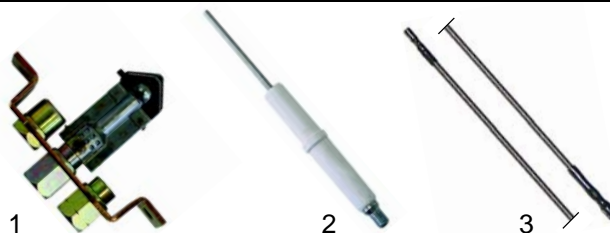

Item	Order	Description	Model	OEM
1	100079	pilot burner	GP45 GP90	5024706878
2	100701	electrode		5062606677
3	100140	ignition cable		5061003549