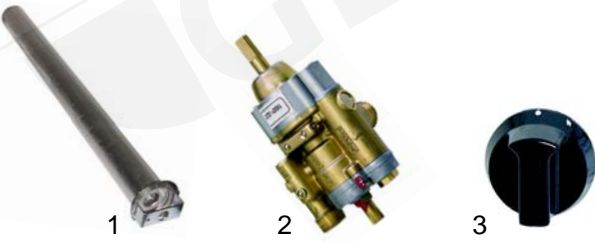

Item	Order	Description	Model	OEM
1	104139	burner		5016908867
2	101076	gas thermostat	GRG70	5018908975
3	110351	knob		5022908973