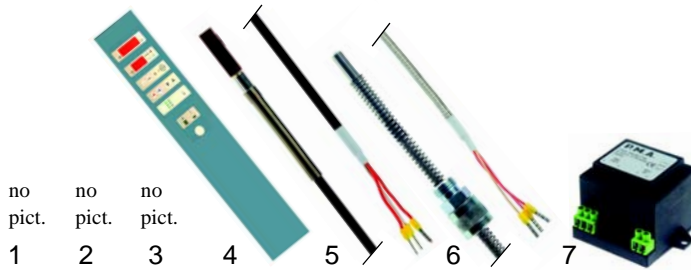

no pict. no pict. no pict.
1 2 3 4 5 6 7

Item	Order	Description	Model	OEM
1	400983	main module (Standard)		3562916937
1	400984	main module (RS485)		3562917712
2	400985	EPROM (standard)		5062916940
2	400986	EPROM (RS485)		5062916934
3	400979	control p.c.b.	EKBD125E, EKBDE160E	5062916945
4	400987	fascia		5011817558
5	379394	sensor		5024117582
6	379393	sensor		5024109875
7	400988	transformer		5062812746