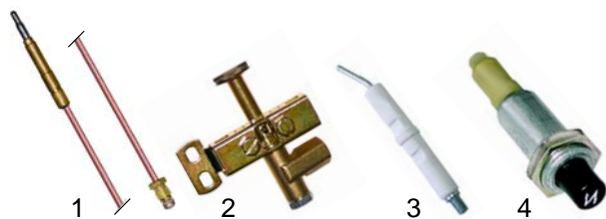

Item	Order	Description	Model	OEM
1	550676	gasket		5017314030
2	111573	knob	UBW/90	5022914031
3	111580	symbol		5022917337

Fry tops (gas)

Item	Order	Description	Model	OEM
1	104149	burner		5016907865
2	104124	ignition bridge	GBP 35	5020307627
3	n.l.a.	gas thermostat	GBP 70	5018902560
4	110355	knob		5022904381