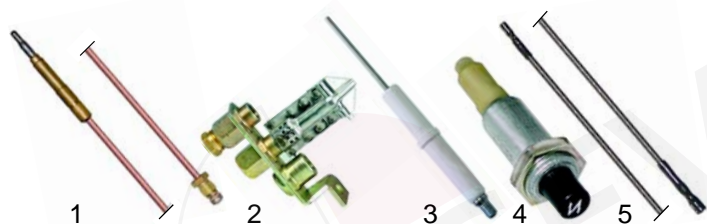

Item	Order	Description	Model	OEM
1	102034	thermocouple, 600mm	GK70 GPG	5024102394
2	100972	pilot burner		3524707258
3	100701	electrode		5062606677
4	100003	piezoelectric igniter		5060403707
5	100019	ignition cable		5061003550