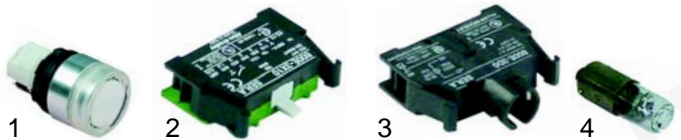

Item	Order	Description	Model	OEM
1	346277	push button		5060919757
2	346276	contactor block	EKB120E/E II, EKB150E/E II,	5060919758
3	346275	lamp element	EKBD125E, EKBD160E	5061119760
4	359606	glow lamp, 230V		5061103274