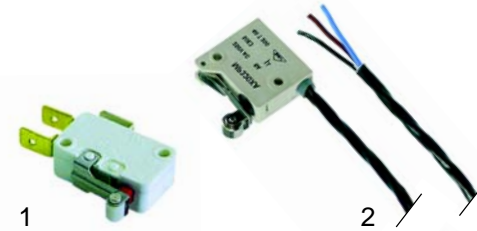

Item	Order	Description	Model	OEM
1	550676	gasket		5017314030
2	111573	knob	EKB120, EKB150	5022914031
3	111579	symbol		5022914339

Item	Order	Description	Model	OEM
1	375590	thermostat + switch	KBHE70,	5061602948
2	110134	knob	TPE70, KME50/90,	5022904315
3	346284	limit switch	KHE90	5060909930