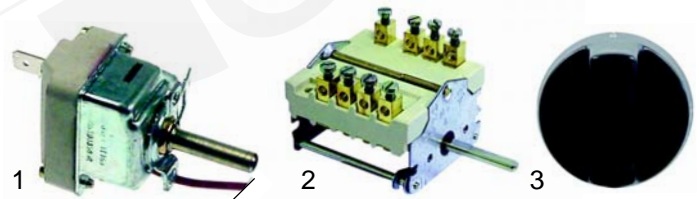

Item	Order	Description	Model	OEM
1	375310	thermostat	EF1-40 ECO,	5061610987
2	300107	switch	EF2-40 ECO,	5060910023
3	111583	knob	EF2	5022909977