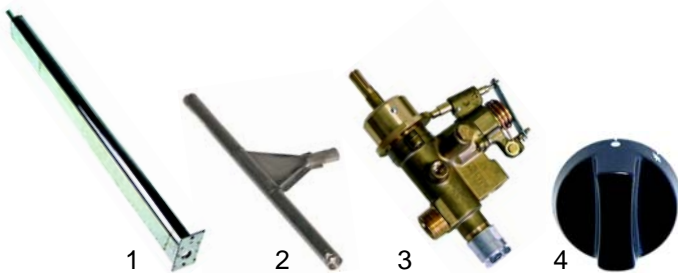

Item	Order	Description	Model	OEM
1	104393	burner		5016907623
2	104124	ignition bridge	HGG85/90	5020307627
3	n.l.a.	gas thermostat		5018902072
4	110094	knob		5022904331