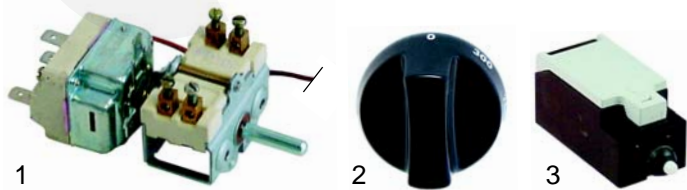

Item	Order	Description	Model	OEM
1	550676	gasket		5017314030
2	111573	knob	EKB120, EKB150	5022914031
3	111579	symbol		5022914339

Item	Order	Description	Model	OEM
1	375590	thermostat + switch	KBHE70,	5061602948
2	110134	knob	TPE70, KME50/90,	5022904315
3	346284	limit switch	KHE90	5060909930