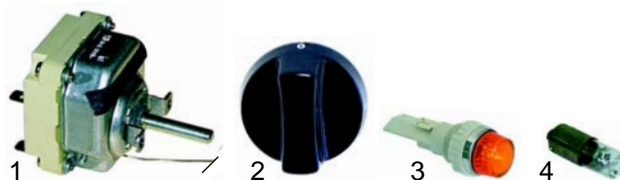

Item	Order	Description	Model	OEM
1	375143	thermostat	BMW35/70	5061608152
2	110395	knob		5022902025
3	359069	signal lamp holder		5061103271
4	359607	glow lamp		5061103275