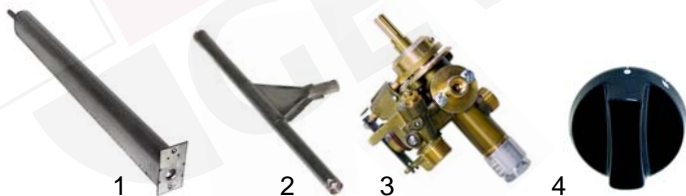

Item	Order	Description	Model	OEM
1	550676	gasket		5017314030
2	111573	knob	UBW/90	5022914031
3	111580	symbol		5022917337

Fry tops (gas)

Item	Order	Description	Model	OEM
1	104149	burner		5016907865
2	104124	ignition bridge	GBP 35	5020307627
3	n.l.a.	gas thermostat	GBP 70	5018902560
4	110355	knob		5022904381