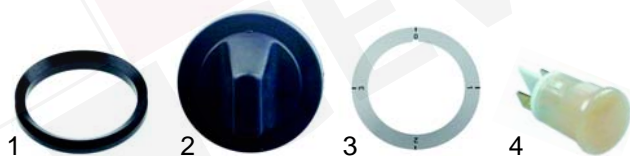

Item	Order	Description	Model	OEM
1	550676	gasket	EUK45	5017314030
2	111573	knob		5022914031
3	111574	symbol		5022914336
4	359829	signal lamp, 230V		5061111121