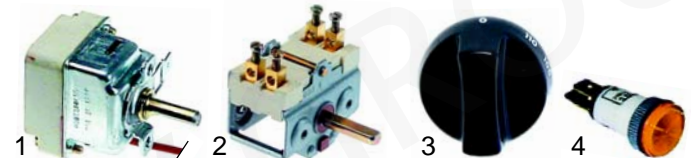

Item	Order	Description	Model	OEM
1	375546	thermostat	EBM40/80	5061618077
2	300175	switch		5060904057
3	110099	knob		5022904313
4	359146	signal lamp, yellow, 400 V		5061111706