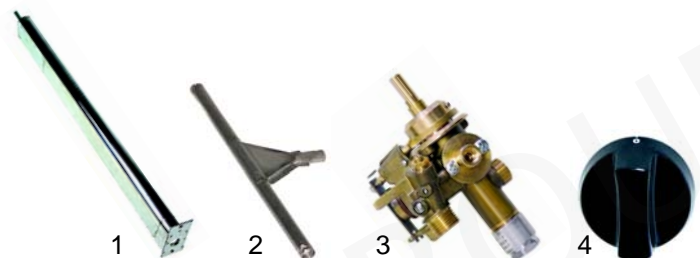

Ovens (gas)

Item	Order	Description	Model	OEM
1	104393	burner		5016907623
2	104124	ignition bridge	GHG70	5020307627
3	n.l.a.	gas thermostat		5018902063
4	110393	knob		5022902024

A

Suitable for Ambach

Item	Order	Description	Model	OEM
1	102037	thermocouple, 1200mm		5024102066
2	100046	pilot burner	GHG70	5024703475
3	100706	electrode		5062607632