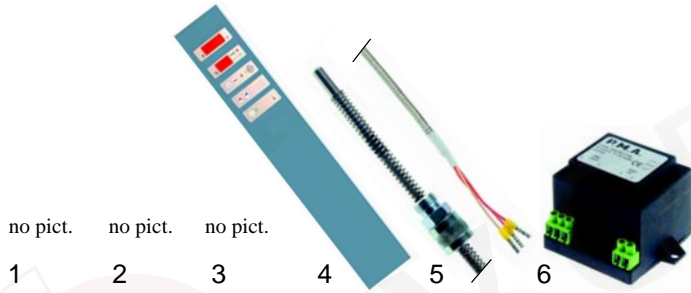

no pict. no pict. no pict.
1 2 3 4 5 6

Item	Order	Description	Model	OEM
1	400975	main module (standard)		3562916938
1	400976	main module (RS485)		3562917713
2	400977	EPROM (Standard)		5062916941
2	400978	EPROM (RS485)	EKB120E II, EKB150E II	5062916935
3	400979	control p.c.b.		5062916945
4	400980	fascia		5011810838
5	379393	sensor		5024109875
6	400988	transformer		5062808246