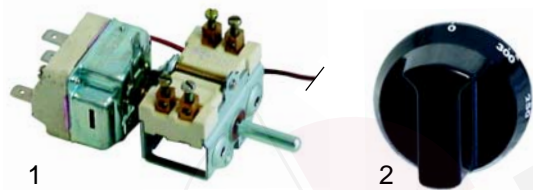

Item	Order	Description	Model	OEM
1	375590	thermostat + switch		5061602948
2	110369	knob	TPE80	5022901048