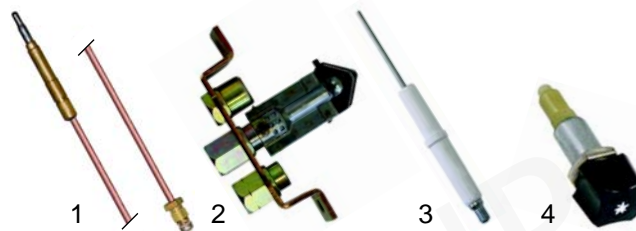

Item	Order	Description	Model	OEM
1	102034	thermocouple, 500mm		5024102394
2	100079	pilot burner	GG40	5024706878
3	100701	electrode	GG80	5062706677
4	100003	piezoelectric igniter		5060403707