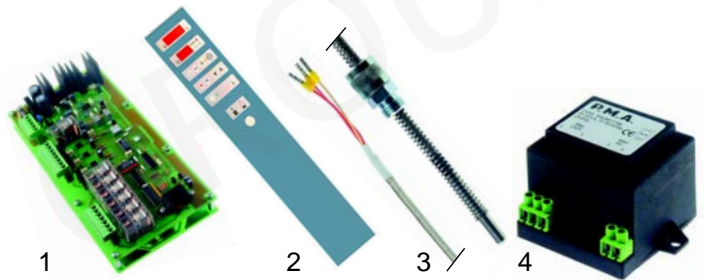

Item	Order	Description	Model	OEM
1	400973	display p.c.b.		5062909870
2	400974	fascia	EKB120E, EKB150E	5011814552
3	379393	sensor		5024109875
4	400988	transformer		5062808246