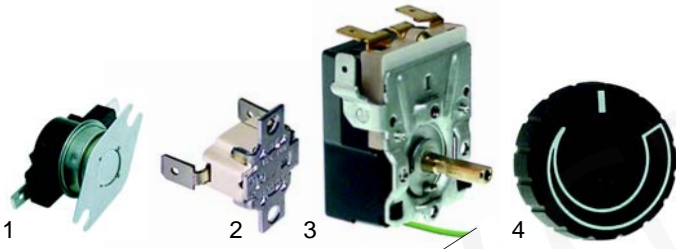

Item	Order	Description	Model	OEM
1	390102	contact thermostat	105S, 101S, 1000U, 1600U, 3000U	33062001
2	390107	contact thermostat	105WD, 101WD, 105 light	33063001
3	375739	thermostat	1000U, 1600U, 2000U,	33060301
4	111872	knob	3000U	33353024