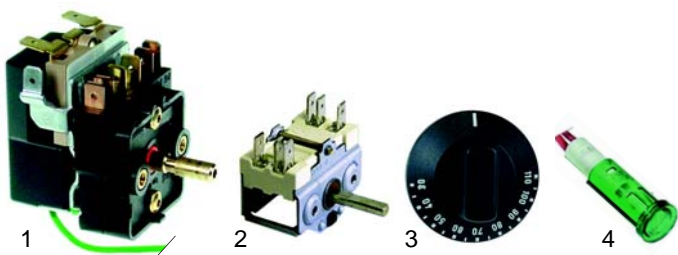

Item	Order	Description	Model	OEM
1	375738	thermostat		33061801
2	300001	switch		33351201
3	111899	knob	BM311	33353017
4	359341	signal lamp		33830203