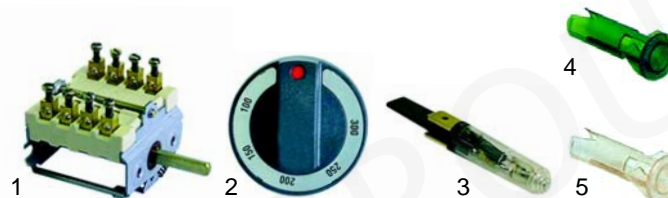

Item	Order	Description	Model	OEM
1	300080	switch		A044800
2	110966	knob		8215305 9998191010
3	359131	signal element	40SEKB	A038506
4	359123	insert lamp holder (green)		A038507
5	359228	insert lamp holder (clear)		A039207

Suitable for Ollis