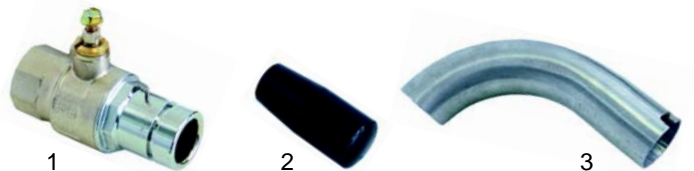

Fryers (mechanical)

Item	Order	Description	Model	OEM
1	540759	drain tap	40SGFR/SEFR, 60SGFR/SEFR,	A023020
2	540760	handle	41SGFR/SEFR,	A019302
3	540761	drain pipe	61SGFR/SEFR	8217500