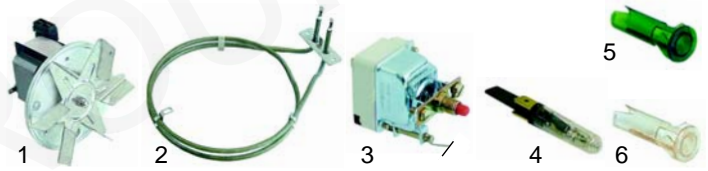

Item	Order	Description	Model	OEM
1	601125	fan		A036410
2	416784	heating element		A037650
3	375378	safety thermostat, 350°C	61SGFE3S, 61SECFE	A046170
4	359131	signal element		A038506
5	359123	insert lamp holder, green		A038507
6	359228	insert lamp holder, clear		A039207