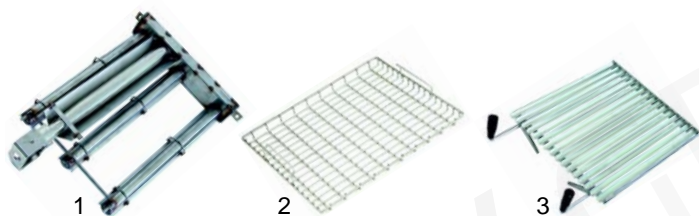

Lava rock grills (gas)

Item	Order	Description	Model	OEM
1	105441	burner		2519250
2	211026	lava rock grid	74TPLG, 74PLG, 78TPLG, 78PLG	2521507
3	211027	grill grid		2521504