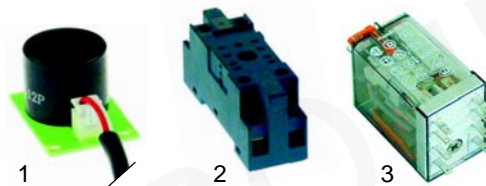

Item	Order	Description	Model	OEM
1	350080	buzzer	CV__	3103266
2	380384	lamp holder	CVM__	A047074
3	380377	relay	CVP__	A047070