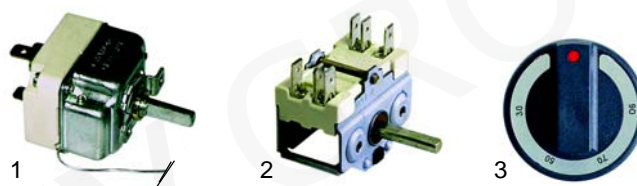

Item	Order	Description	Model	OEM
1	390040	thermostat, 30-90°C		A046260
2	300001	switch	92CBE	A046000
3	110955	knob		2994320

Suitable for Ollis