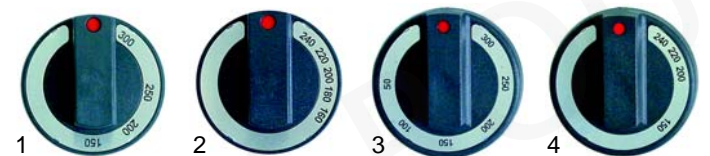

Item	Order	Description	Model	OEM
1	110961	knob	40SEFT, 60SEFT	8215300 9998191003
2	110962	knob	_SEFTC	8215302 9998191009
3	110963	knob	7_FTE, 9_FTE	2994310 9998191007
4	110964	knob	7_FTEC, 9_FTEC	2994390