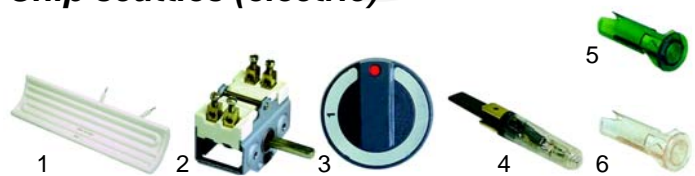

Chip scuttles (electric)

Item	Order	Description	Model	OEM
1	415104	1000 W/230 V		8218000
2	300020	switch		A04930
3	110972	knob	40SECC	8215700 9998191011
4	359131	signal element		A038506
5	359123	insert lamp holder (green)		A038507
6	359228	insert lamp holder (clear)		A039207