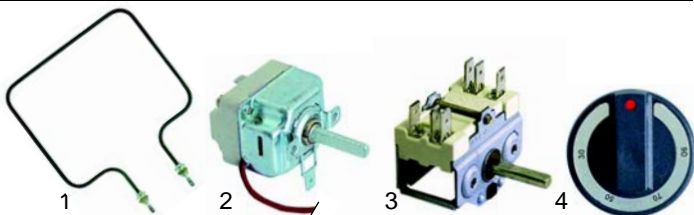

Item	Order	Description	Model	OEM
1	416787	420W/230V		A036800
2	375381	thermostat, 30-90°C	96CGGAC,	A046050
3	300001	switch	961CEEAC	A046000
4	110955	knob		2994320