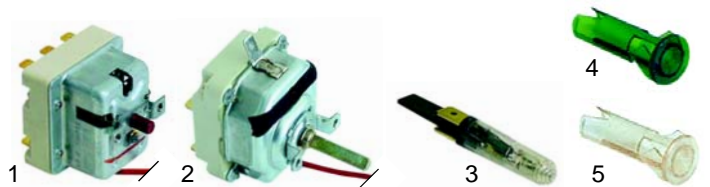

Item	Order	Description	Model	OEM
1	375228	safety thermostat, 350°C		A046150
2	375384	thermostat, 50-280°C	74FTEC, 78FTEC,	A044601
3	359131	signal element	92FTEC, 94FTEC,	A038506
4	359123	insert lamp holder (green)	921FTEC, 941FTEC	A038507
5	359228	insert lamp holder (clear)		A039207