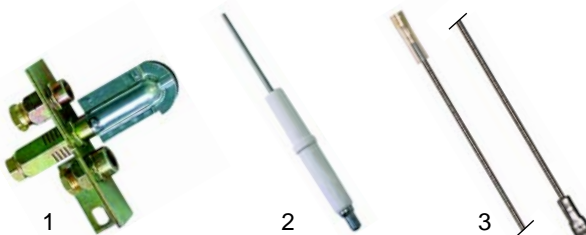

Item	Order	Description	Model	OEM
1	100863	pilot burner		2510389
2	100701	electrode	94KBG, 94KBGM	A013302
3	100025	ignition cable, 600mm		A013000