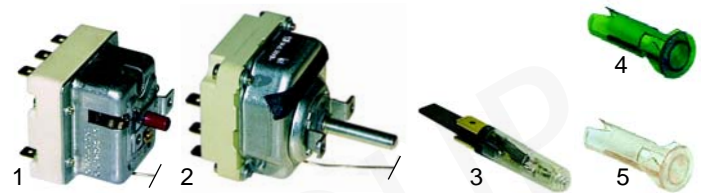

Item	Order	Description	Model	OEM
1	390181	safety thermostat, 420°C	40SEFT_, 60SEFT_, 80SETTC, 74FTE,	A046180
2	375182	thermostat, 50-320°C	74FTR, 78FTE,	A044600
3	359131	signal element	78FT1/2R, 78FTR,	A038506
4	359123	insert lamp holder (green)	92FTE, 92FTR,	A038507
5	359228	insert lamp holder (clear)	94FTE, 94FTR, 94FT1/2R	A039207