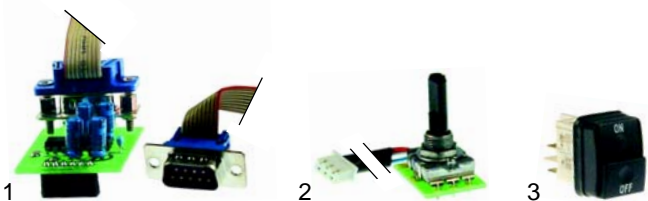

Item	Order	Description	Model	OEM
1	401193	HACCP-p.c.b.	ECVMG/E	3103246
2	401194	encoder	ECVPG/E	3103267
3	346350	switch		A038550