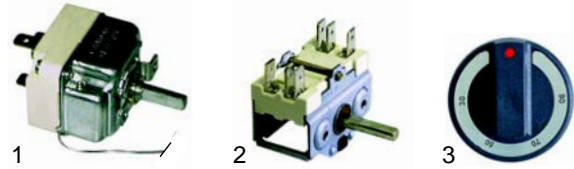

Item	Order	Description	Model	OEM
1	390040	thermostat, 30-90°C		A046260
2	300001	switch	941CEAC	A046000
3	110955	knob		2994320