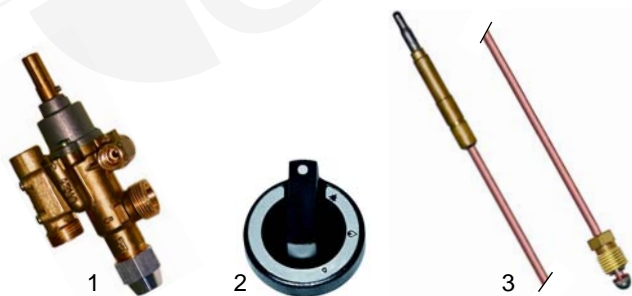

Item	Order	Description	Model	OEM
1	101086	gas tap		A011500
2	110353	knob	74TPLG, 74PLG, 78TPLG, 78PLG	2599001
3	102042	thermocouple, 850mm		A011904