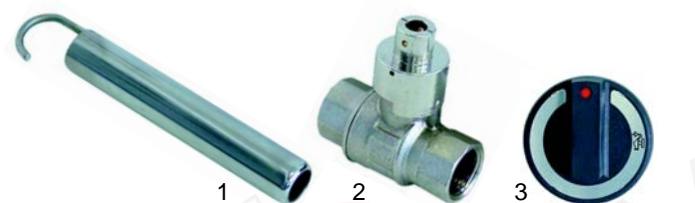

Item	Order	Description	Model	OEM
1	540764	drain plug	92CBG, 94CBG,	A023150
2	540765	inlet tap	94CBGAC,	2519004
3	110971	knob	92CBE, 94CBE, 94CBEAC	2599003