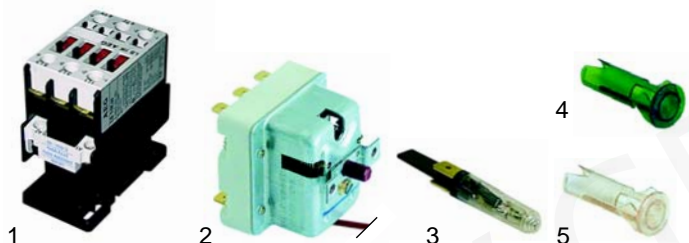

Item	Order	Description	Model	OEM
1	380264	contactor		A047030
2	375388	safety thermostat, 350°C	725KBE, 725KBEM,	A046160
3	359131	signal element	94KBE, 94KBEM	A038506
4	359123	insert lamp holder (green)		A038507
5	359228	insert lamp holder (clear)		A039207