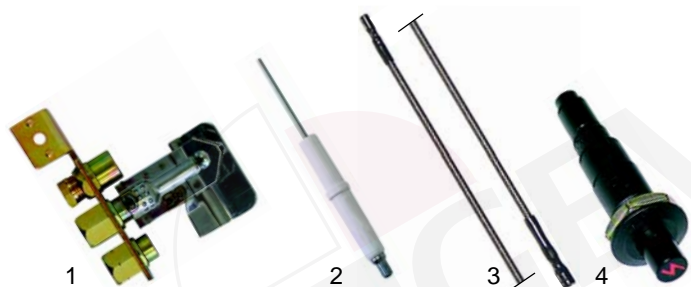

Bratt pans/boiling kettles (electric)

Item	Order	Description	Model	OEM
1	100076	pilot burner		A013220
2	100701	electrode	74TPLG, 74PLG, 78TPLG, 78PLG	A013302
3	100016	ignition cable, 900mm		2510698
4	100009	piezoelectric igniter		A041105