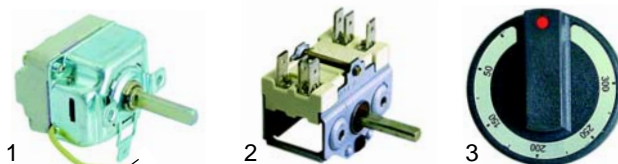

Item	Order	Description	Model	OEM
1	375382	thermostat		A049200
2	300001	switch	94KBG, 94KBGM	A046000
3	110978	knob		2994340