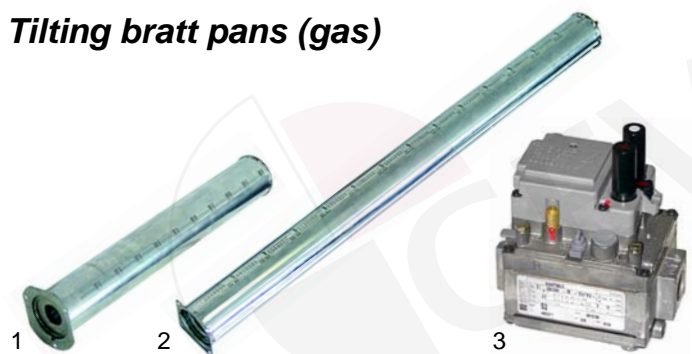

Tilting bratt pans (gas)

Item	Order	Description	Model	OEM
1	105442	burner	725KBG/KBGM	2510651
2	105453	burner	94KBG/KBGM	2519034
3	101127	Elettrosit gas valve	725KBG/KBGM, 94KBG/KBGM	A050000

Item	Order	Description	Model	OEM
1	101002	ignition unit	725KBG,	A050100
2	101312	micro switch	725KBGM,	A050003
3	102040	thermocouple, 500mm	94KBG, 94KBGM	A011902