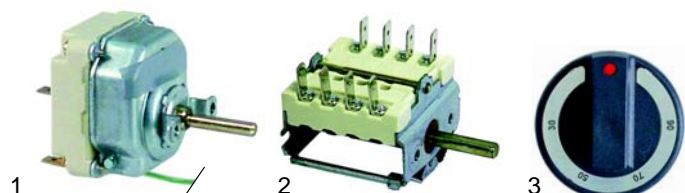

Item	Order	Description	Model	OEM
1	375411	thermostat, 30-90°C	78CBE,	A046250
2	300002	switch	78CBEAC, 94CBE,	A046001
3	110955	knob	94CBEAC	2994320