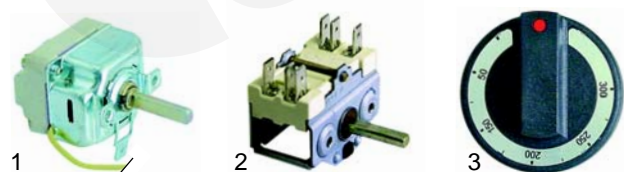

Item	Order	Description	Model	OEM
1	375382	thermostat, 45-290°C		A049200
2	300001	switch	94KBE, 94KBEM	A046000
3	110978	knob		2994340