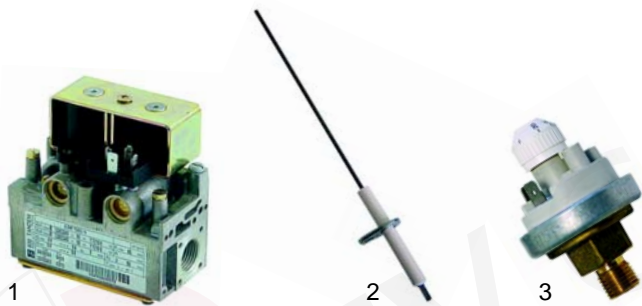

Tilting bratt pans (electric)

Item	Order	Description	Model	OEM
1	101684	tandem valve		0102481
2	400172	ignition electrode	CBG9060C/I	0102479 63050060
3	541051	pressure switch		0102485