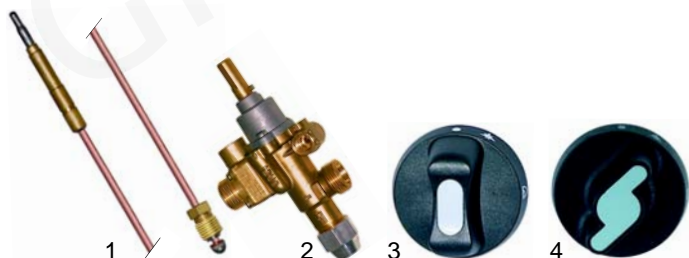

Item	Order	Description	Model	OEM
1	102042	thermocouple		0100809
2	101087	gas tap PEL22		0100733
3	110729	knob	TG765	0101211 0101965
4	111515	knob, S-shape		0101787