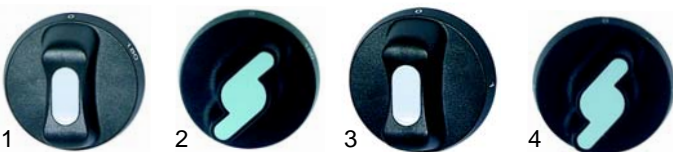

Item	Order	Description	Model	OEM
1	110725	knob		0101225 0101217
2	111526	knob, S-shape	EF715/715G, EF716,	0101960
3	110726	knob, 0-I	CFE70115/115-2, CFE70215/215-2	0101213 0101959
4	111527	knob, S-shape		0101792