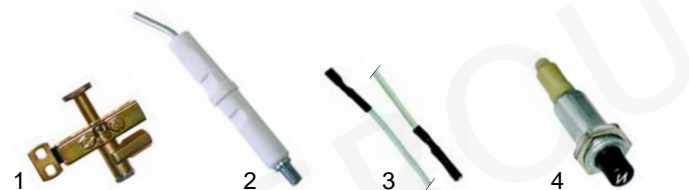

Item	Order	Description	Model	OEM
1	100046	pilot burner		0100822 0100824
2	100706	electrode	ST65/766, ST74__, ST76__/R, ST76__/L,	0100832
3	100199	ignition cable, 600mm	CTT70__/L,	0109082
3	102155	ignition cable, 900mm	CTT70__/R, TG65	0101629
4	100003	piezoelectric igniter		0100898

Suitable for Silko