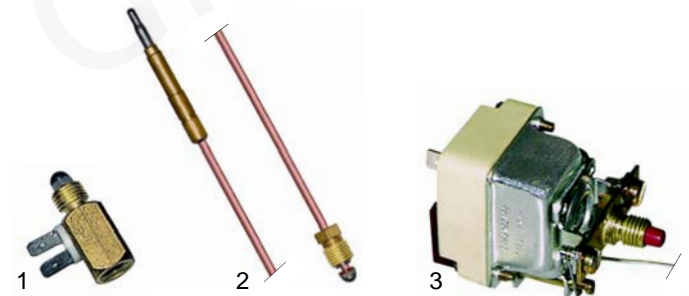

## Tilting bratt pans (gas)

Item	Order	Description	Model	OEM
1	105256	burner	BR7G, KF7G, CG70__	0100279
2	105543	burner	BR1G	0100267
3	105257	burner	CBG90__	0100280

Item	Order	Description	Model	OEM
1	101438	Minisit controller		0100855
2	101136	cover with Piezzo	BR7G, KF7G	0100857
3	110068	knob		0100856