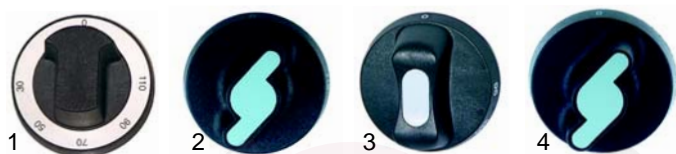

Item	Order	Description	Model	OEM
1	110058	knob, 110°C	BM6__, BM3__, EB__, BM7__	0101219 0101958
2	111525	knob, S-shape		0101791
3	110724	knob, 90°C	CME__, BMG__, EB__	0101806 0101962
4	111520	knob, S-shape		0101797