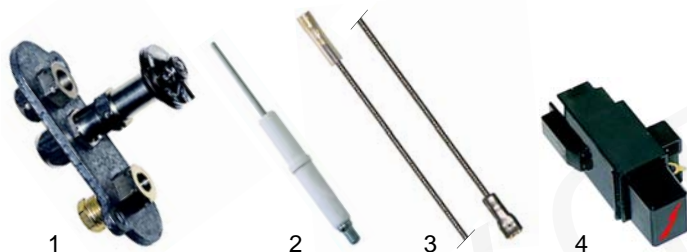

Item	Order	Description	Model	OEM
1	100053	pilot burner		0100800
2	100701	electrode	TG765, TG45	0100831
3	100026	ignition cable, 1000mm		-
4	100001	piezoelectric igniter		-