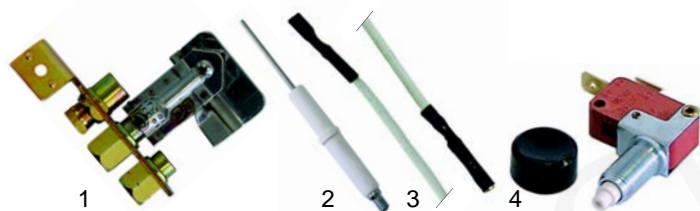

Item	Order	Description	Model	OEM
1	100076	pilot burner		0101047
2	100701	electrode	CTT70__, CTT90__	0100831
3	102155	ignition cable		0101629
4	100010	ignition switches		0101188