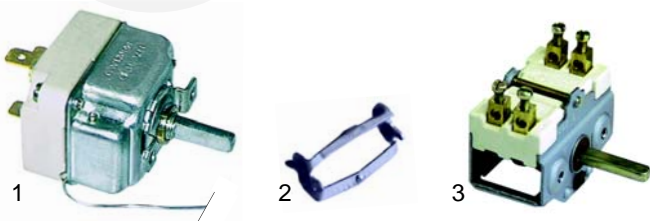

Item	Order	Description	Model	OEM
1	375270	thermostat		0101377
2	550060	retainer	CBG9060C/I	0101378
3	300091	switch		-