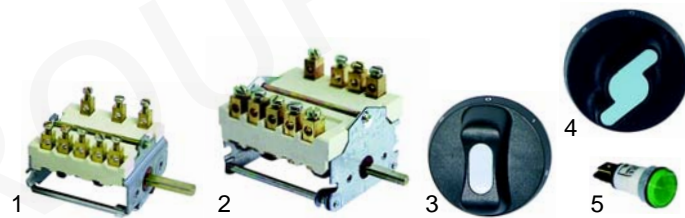

Item	Order	Description	Model	OEM
1	102042	thermocouple		0100809
2	101087	gas tap PEL22		0100733
3	110729	knob	TG765	0101211 0101965
4	111515	knob, S-shape		0101787

Item	Order	Description	Model	OEM
1	100046	pilot burner		0100822 0100824
2	100706	electrode	ST65/766, ST74__, ST76__/R, ST76__/L,	0100832
3	100199	ignition cable, 600mm	CTT70__/L,	0109082
3	102155	ignition cable, 900mm	CTT70__/R, TG65	0101629
4	100003	piezoelectric igniter		0100898

Suitable for Silko

Item	Order	Description	Model	OEM
1	100076	pilot burner		0101047
2	100701	electrode	CTT70__, CTT90__	0100831
3	102155	ignition cable		0101629
4	100010	ignition switches		0101188

Item	Order	Description	Model	OEM
1	300025	7-position knob, 16A		0101423
2	300106	7-position knob, 32A	RB654/658,	0101399
3	110720	knob	CCT60__, CET7__, ET7__, CE7__, EQ7,	0101210 0101957
4	111516	knob, S-shape	CCQ7__	0101790
5	359291	signal lamp (green)	CE2__, CE4__, CE6__, CCQ9__	0101169