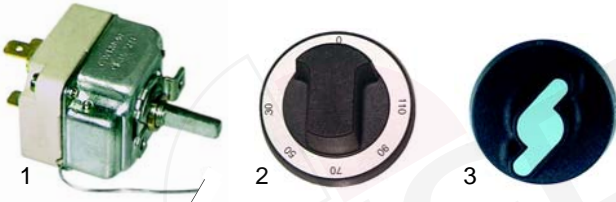

Item	Order	Description	Model	OEM
1	375055	thermostat		0101383
2	110058	knob	PEB10, PEB15	0101219 0101958
3	111525	knob, S-shape		0101791

Item	Order	Description	Model	OEM
1	300074	switch		0101380
2	110726	knob		0101213 0101959
3	111527	knob, S-shape	PEB10, PEB15	0101792
4	359291	signal lamp (green)		0101169
5	359048	signal lamp (yellow)		0101170