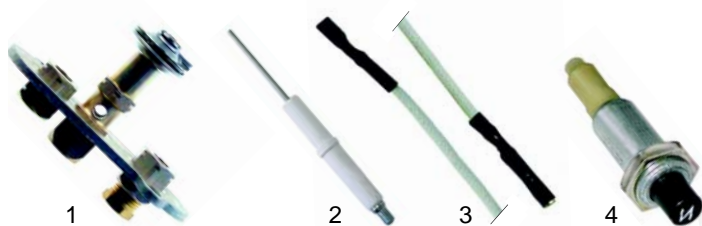

Item	Order	Description	Model	OEM
1	100054	pilot burner		0100799
2	100701	electrode		0100831
3	100199	ignition cable, 60mm	TG4__	0109082
4	100003	piezoelectric igniter		0100898