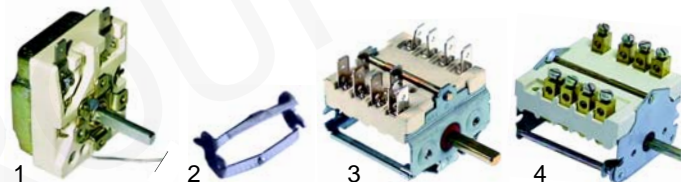

Item	Order	Description	Model	OEM
1	375261	thermostat		0108014
2	550060	retainer	EF710G/720G, CFE70110/210	0101378
3	300078	switch, 16A		0108026
4	300089	switch, 32A	CFE70110/-2, CFE70210/-2	0108074