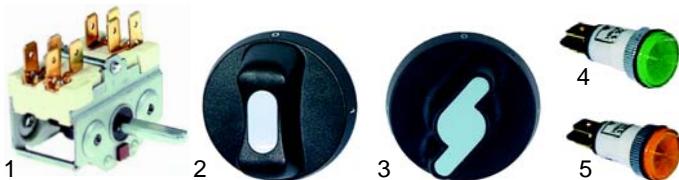

Item	Order	Description	Model	OEM
1	375055	thermostat		0101383
2	110058	knob	PEB10, PEB15	0101219 0101958
3	111525	knob, S-shape		0101791

Item	Order	Description	Model	OEM
1	300074	switch		0101380
2	110726	knob		0101213 0101959
3	111527	knob, S-shape	PEB10, PEB15	0101792
4	359291	signal lamp (green)		0101169
5	359048	signal lamp (yellow)		0101170