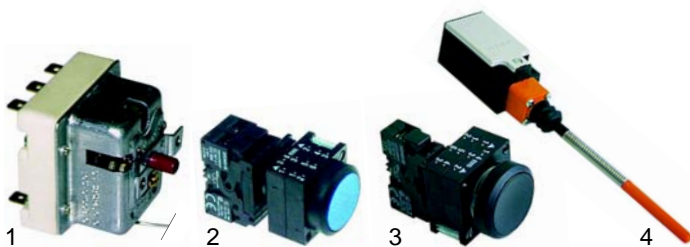

Item	Order	Description	Model	OEM
1	375017	safety thermostat		0101375
2	346174	push button		0102474
3	345316	push button	CBG9060C/I	0102475
4	345349	limit switch		0101177