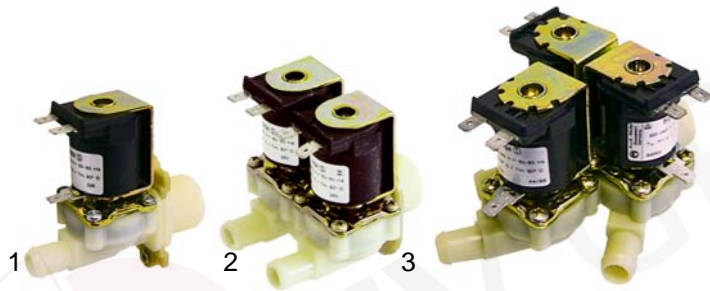

## Solenoid valves

Item	Order	In-output	Model	OEM
1	370002	3/4" - 1x14mm	A200/TA200/TVA200 B200/TVB200/WKS	02585
2	370149	3/4" - 2x14mm	A202/A200W/TA200W	02158
3	370008	3/4" - 3x14mm	A202W/TA202W	02297

## Switches, lamps

Item	Order	Description	Model	OEM
1	301029	2x1 poles/green	A Serie	02569
2	301033	1 pole + Signal lamp/yellow	B Serie	02567
3	301080	Switch push button 2 poles	universal	02568
4	301061	2 poles/yellow	A21/B600W	02522