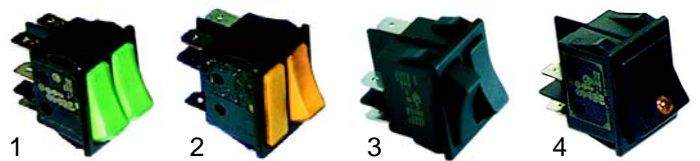

## Solenoid valves

Item	Order	In-output	Model	OEM
1	370002	3/4" - 1x14mm	A200/TA200/TVA200 B200/TVB200/WKS	02585
2	370149	3/4" - 2x14mm	A202/A200W/TA200W	02158
3	370008	3/4" - 3x14mm	A202W/TA202W	02297

Item	Order	In-output	Model	OEM
1	370155	1/8" - 1/8"	B200 TVB200	02559
2	370156	3/4" - 3/8"	FC/DWI Servie/KFG/ B600W/B600W-DUO	02163
3	370157	3/4" - 2x12mm	B200WF TB200WF	02702

Item	Order	Müller-No.	Model	OEM
1	370300	97347	B600W	02534
2	370301	97333	B600W-DUO (coffee)	02644
2	370302	97334	B600W-DUO (water)	02645

## Switches, lamps

Item	Order	Description	Model	OEM
1	301029	2x1 poles/green	A Serie	02569
2	301033	1 pole + Signal lamp/yellow	B Serie	02567
3	301080	Switch push button 2 poles	universal	02568
4	301061	2 poles/yellow	A21/B600W	02522