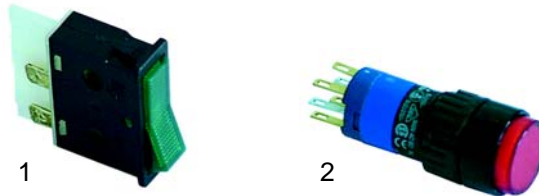

Item	Order	Description	Model	OEM
1	301089	2 poles		02001
2	541147	2 poles, lit		09008