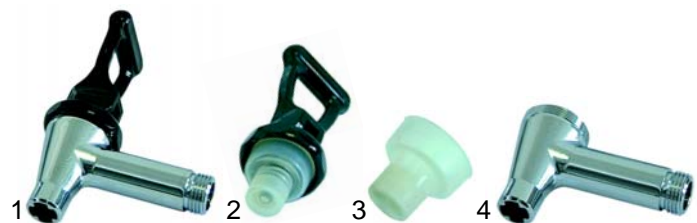

Draw-off taps

Item	Order	Description	Model	OEM
1	527011	Tap/cpl.	CE4-25	99707
2	527019	Upper part	CE4-25	04032
3	527024	Gasket	CE4-25	04034
4	527012	Bottom part	CE4-25	54129