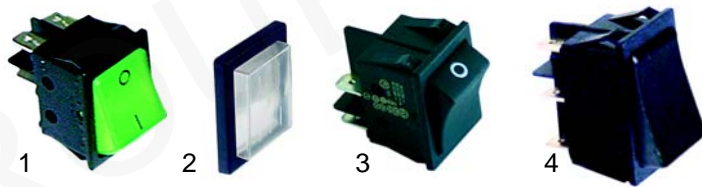

Item	Order	In-output	Model	OEM
1	370155	1/8" - 1/8"	B200 TVB200	02559
2	370156	3/4" - 3/8"	FC/DWI Servie/KFG/ B600W/B600W-DUO	02163
3	370157	3/4" - 2x12mm	B200WF TB200WF	02702

Item	Order	Müller-No.	Model	OEM
1	370300	97347	B600W	02534
2	370301	97333	B600W-DUO (coffee)	02644
2	370302	97334	B600W-DUO (water)	02645

## Switches, lamps

Item	Order	Description	Model	OEM
1	301029	2x1 poles/green	A Serie	02569
2	301033	1 pole + Signal lamp/yellow	B Serie	02567
3	301080	Switch push button 2 poles	universal	02568
4	301061	2 poles/yellow	A21/B600W	02522