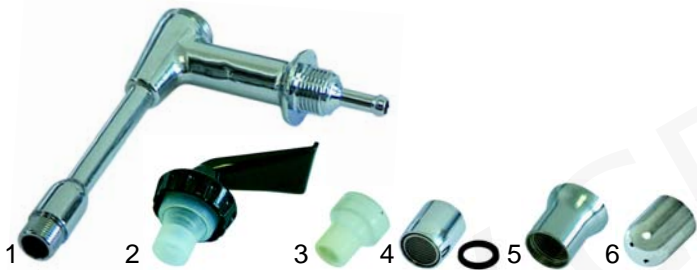

## Draw-off taps

Item	Order	Description	Model	OEM
1	527019	Upper part	B600WDUO	04032
2	527024	Gasket	B600WDUO	04034
3	527028	Bottom part	B600WDUO	54127

Item	Order	Description	Model	OEM
1	527018	Tap/cpl.	Thermo 2,4 l	54102 99701
2	527017	Upper part	Thermo 2,4 l	04247
3	527016	Gasket	Thermo 2,4 l	04233