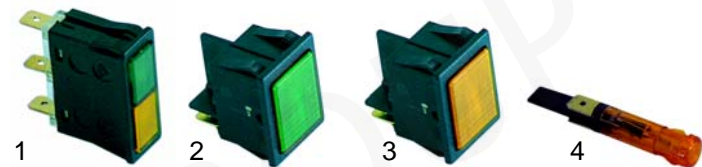

## Switches, lamps

Item	Order	Description	Model	OEM
1	301029	2x1 poles/green	A Serie	02569
2	301033	1 pole + Signal lamp/yellow	B Serie	02567
3	301080	Switch push button 2 poles	universal	02568
4	301061	2 poles/yellow	A21/B600W	02522

Item	Order	Description	Model	OEM
1	301003	2 poles/green	KF6	02294
2	301036	Protective cover	B600W	
3	301078	Push button, 1 pole	B600W	02523
4	301004	Changer switch, 2 poles		02524

Item	Order	Description	Model	OEM
1	301089	2 poles		02001
2	541147	2 poles, lit		09008