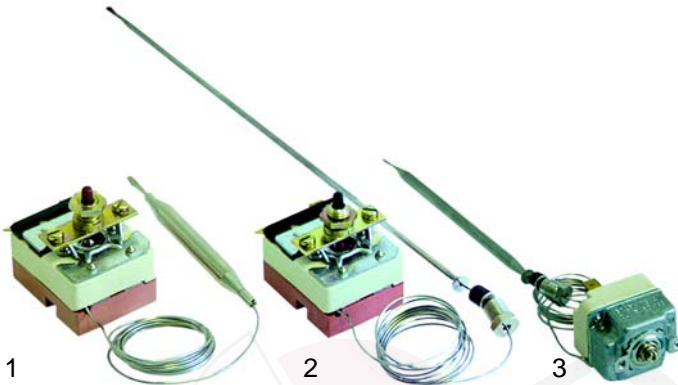

Thermostats

Item	Order	Description	Model	OEM
1	390348	Safety thermostat, 97°C	KF6 FCGL/FCGLD DWI	03047
2	375048	Safety thermostat, 132°C	A-Serie B-Serie WKS	03093
3	390349	Thermostat	B600W	03171