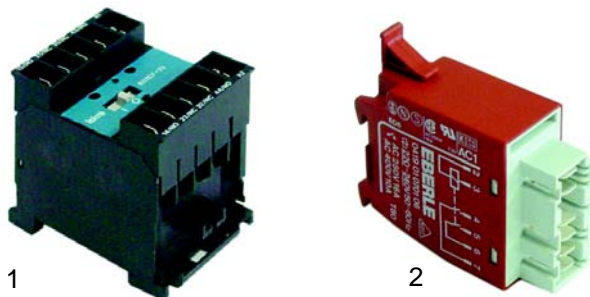

Item	Order	Description	Model	OEM
1	380416	4 NO	KF6 B600W DWI	02013
2	380309	Relay	WKS	02696