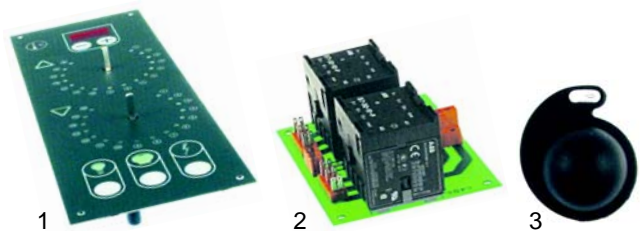

Item	Order	Description	Model	OEM
1	375253	thermostat		40/60Z17
2	111740	knob	Bigou,	40/60Z15
3	300176	switch	40/60	40/60Z18
4	111741	knob		40/60Z13

Item	Order	Description	Model	OEM
1	601205	fan		65/_Z20,105/_Z20
2	601206	protective grid	universal	65/_Z19,105/_Z19
3	693373	filter		65/_Z21,105/_Z21

Item	Order	Description	Model	OEM
1	375191	safety thermostat		40/60Z19
2	359336	signal lamp	Bigou,	40/60Z12
3	693371	panel	40/60	40/60Z16

Item	Order	Description	Model	OEM
1	693368	door bush	65/65, 65/105,	65/_Z2, 105/_Z2
2	693369	spring	105/65,	65/_Z1, 105/_Z1
3	693370	handle	105/105	65/_Z17, 105/_Z17