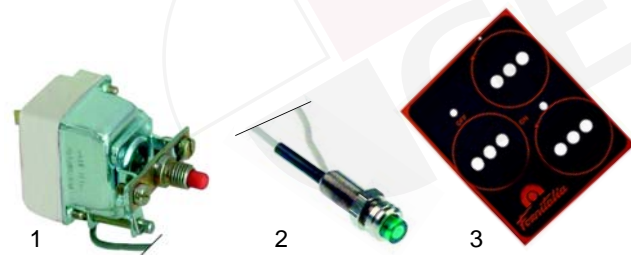

Member of the  **GEV GROUP**

Item	Order	Description	Model	OEM
1	418089	600W/230 V (upper)	Bigou,	40/60Z6
1	418090	400W/230 V (lower)	40/60	40/60Z7
2	418091	740W/230 V (upper)	65/65	65/65Z18
2	418092	600W/230 V (lower)	65/105	65/65Z15
3	418093	680W/230 V (upper)	105/65	65/105Z18
3	418094	550W/230 V (lower)	105/105	65/105Z15
4	418095	1350W/230 V (upper)		105/65Z18
4	418096	1100W/230 V (lower)		105/65Z15
5	418097	900W/230 V (upper)		105/105Z18
5	418098	730W/230 V (lower)		105/105Z15

Item	Order	Description	Model	OEM
1	401176	transformer		65/_Z26,105/_Z26
2	401177	transformer (lamps)	65/65, 65/105,	65/_Z24,105/_Z24
3	379930	sensor	105/65, 105/105	65/_Z25, 105/_Z25

Item	Order	Description	Model	OEM
1	359495	lamp holder		65/_Z11,105/_Z11
2	359496	lamp		65/_Z10,105/_Z10
3	359497	lens	universal	65/_Z9,105/_Z9
4	359498	glass spring		65/_Z7,105/_Z7

Item	Order	Description	Model	OEM
1	375253	thermostat		40/60Z17
2	111740	knob	Bigou,	40/60Z15
3	300176	switch	40/60	40/60Z18
4	111741	knob		40/60Z13

Item	Order	Description	Model	OEM
1	601205	fan		65/_Z20,105/_Z20
2	601206	protective grid	universal	65/_Z19,105/_Z19
3	693373	filter		65/_Z21,105/_Z21