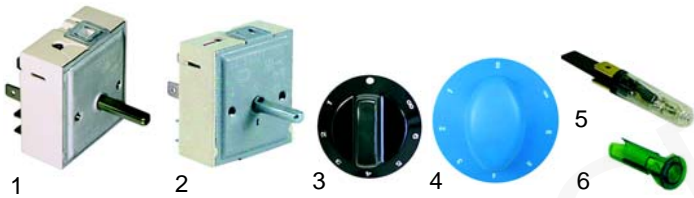

Item	Order	Description	Model	OEM
1	380015	energy regulator, 1-circuit		00937
2	380027	energy regulator, 2-circuits	650 series, 700 series,	00938
3	110708	knob	PCC35E/70E,	00287
4	110937	knob	PFC70E, PFC70E7	01070
5	359132	signal element		00052
6	359123	insert lamp holder		00053