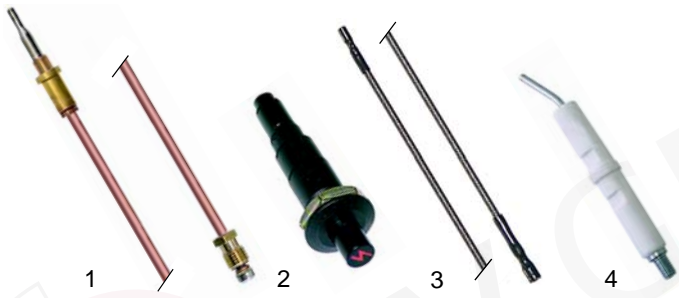

Item	Order	Description	Model	OEM
1	102121	thermocouple, 600mm		00363
2	100009	piezoelectric igniter	ETL35G, FTR35G, FTC35G, FTL70G,	00128
3	100018	ignition cable	FTR70G, FTC70G	00123
4	100706	electrode		00120