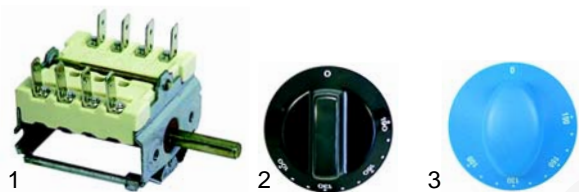

Item	Order	Description	Model	OEM
1	300002	switch	universal	00070
2	110715	knob	FR35E, FR70E	00280
3	110946	knob	FR35E7/70E7, FRS35E7/70E7	01121