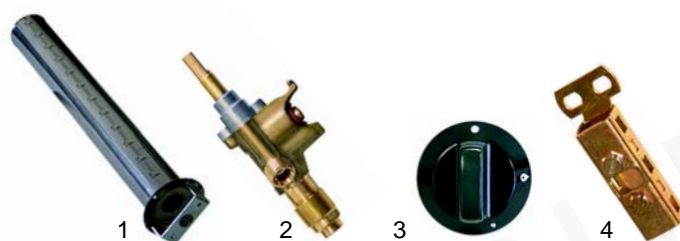

Ovens (mechanical)

Item	Order	Description	Model	OEM
1	690495	hinge/right	PF_	00939
2	690496	hinge/left		00940
3	690497	counter part		00871

Item	Order	Description	Model	OEM
1	690498	hinge/right		00803
2	690499	hinge/left	PFL_	00804
3	690497	counter part		00876

Item	Order	Description	Model	OEM
1	700006	hinge/right		01067
2	700007	hinge/left		01068
3	700001	counter part	700-series	
4	900257	gasket		01061

Fry tops (gas)

Item	Order	Description	Model	OEM
1	104290	burner		00366
2	101396	gas tap	ETL35G, FTR35G,	00369
3	110710	knob	FTC35G, FTL70G,	00401
4	100855	holder	FTR70G, FTC70G	00411