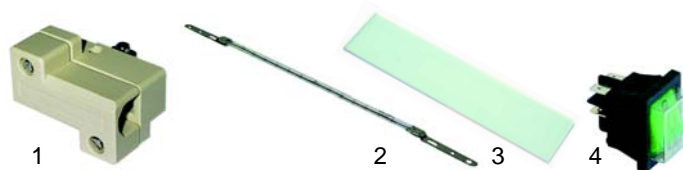

Item	Order	Description	Model	OEM
1	359710	lamp holder		00218
2	359617	quartz lamp		00217
3	693152	glass	GC16	00213
4	345981	switch		00200