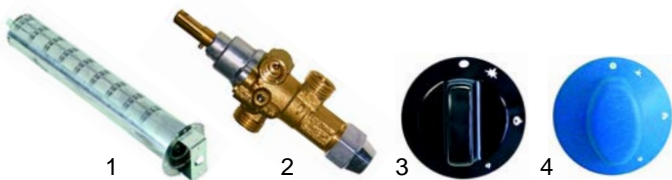

Pasta cookers (gas)

Item	Order	Description	Model	OEM
1	105407	burner	CP35G/G,	00587
2	101095	gas tap	CP35G7, CP70G7	50014
3	110716	knob	CP35G	00538
4	110935	knob	CP35G7, CP70G7	01153