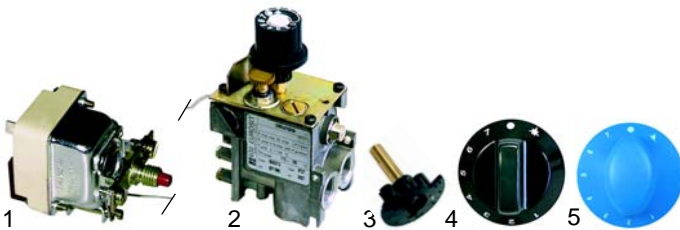

Item	Order	Description	Model	OEM
1	390060	safety thermostat	FR35G, FR70G,	00450
2	101188	Eurosit controller	FRS35G7,	00446
3	101711	adapter	FRS70G7	00447
4	110714	knob	FR35G/70G,	00448
5	110943	knob	FRS35G7/70G7	01172