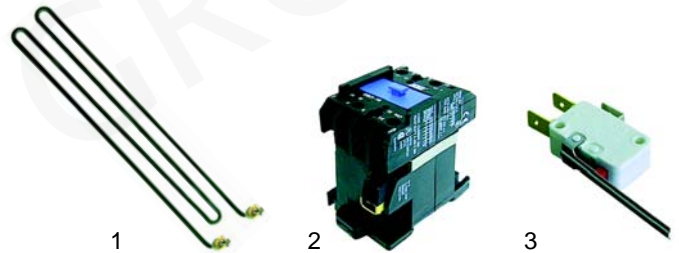

Item	Order	Description	Model	OEM
1	416618	1650W/230V		01111
2	380204	contactor	GR35E7, GR70E7	6208
3	345254	micro switch		00204