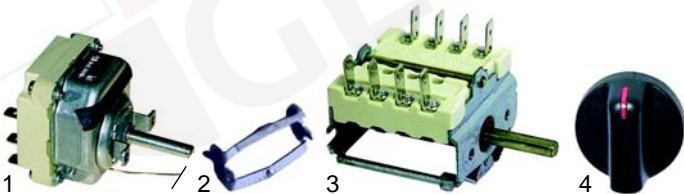

Item	Order	Description	Model	OEM
1	375256	thermostat, 3-pole		00064
2	550060	retainer	FR6 (400 V),	
3	300002	switch	FR7 (400 V)	00070
4	110702	knob		00035