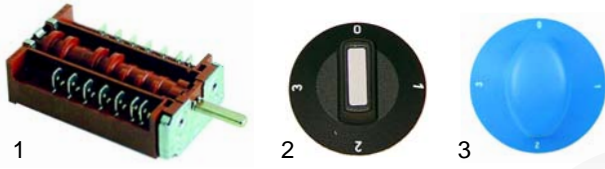

Item	Order	Description	Model	OEM
1	345765	switch		01071
2	110232	knob	CP35 (from 9/2003)	-
3	110944	knob	CP_E7	01249