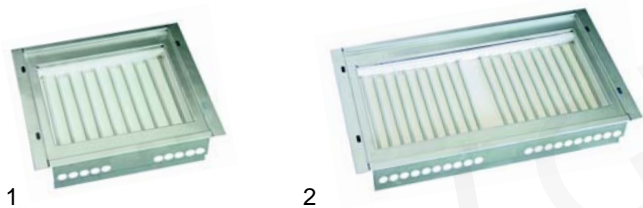

Salamander (electric)

Item	Order	Description	Model	OEM
1	416655	2000W/230V	QSE40	01029
2	416656	4000W/230V	QSE60	01030