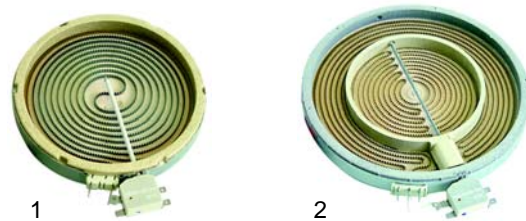

Open tops/solid tops (gas)

Item	Order	Description	Model	OEM
1	105398	burner		01161
2	105399	jet holder		00414
3	101095	gas tap	PPC70G7, PPF70GG7	50014
4	110935	knob		01153

Item	Order	Description	Model	OEM
1	490012	1500W/230V-(145)	PC35E7, PCR70E7,	00764
2	490020	2600W/230V-(220)	PCR105E7, PFR70E7,	01107
3	490065	2600W/230V-(220x220)	PCS35E7, PCS70E7,	01110
			PCS105E7, PFS70E7,	
			PFS105E7	

Item	Order	Description	Model	OEM
1	100046	pilot burner	PPC70G7,	00119
2	102121	thermocouple, 600mm	PPF70GG7	00367
3	100706	electrode		00120

Item	Order	Description	Model	OEM
1	300004	7-position switch		00291
2	110711	knob		00289
3	110936	knob	650 series, 700 series	01109
4	359132	signal element		00052
5	359123	insert lamp holder		00053

Open tops/ceramic (electrical)

Item	Order	Description	Model	OEM
1	100018	ignition cable	PPC70G7, PPF70GG7	00123
2	100009	piezoelectric igniter		00128

Item	Order	Description	Model	OEM
1	490117	1800W/230V, 1-circuit	PCC35E/70E, PFC70E,	00931
2	490118	2400/230V, 2-circuit	PF70E7	00932