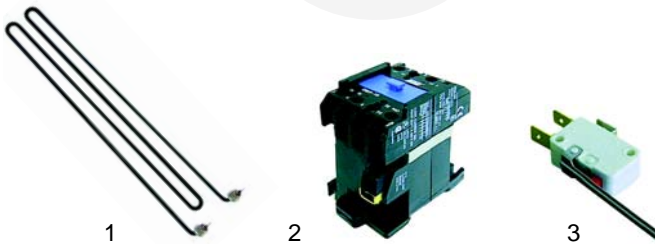

Item	Order	Description	Model	OEM
1	415288	1350W/230V		00513
2	380204	contactor	GR35E/0, GR70E/0	6208
3	345254	micro switch		00204