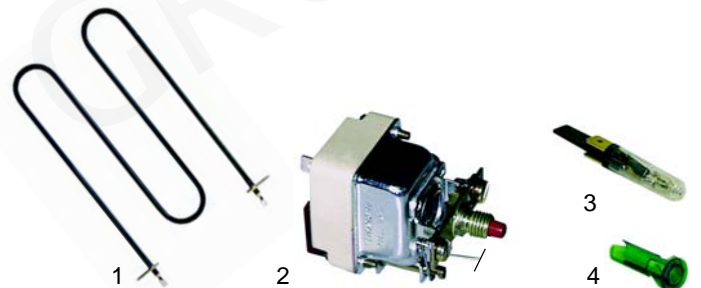

Bains-marie (electric)

Item	Order	Description	Model	OEM
1	415293	1300W/230V	BM35E, BM70E,	00269
2	375250	safety thermostat		00427
3	359132	signal element	BM35E7, BM70E7	00052
4	359123	insert lamp holder		00053