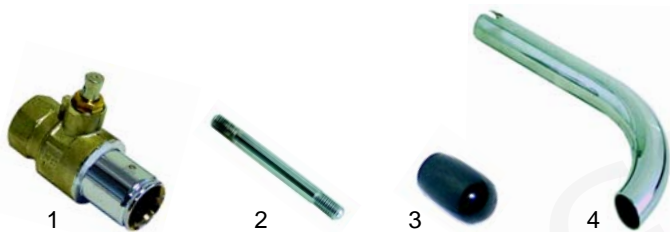

Item	Order	Description	Model	OEM
1	540259	drain tap		00080
2	514027	lever	GR35E7, GR70E7	00336
3	110704	handle		00329
4	514006	drain pipe		00079