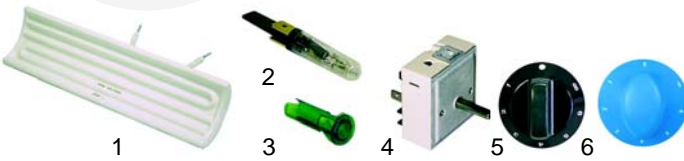

Chip scuttles (electric)

Item	Order	Description	Model	OEM
1	415103	650W/230V	SP35E	00288
1	415104	1000W/230V	SP35E7	01098
2	359132	signal element		00052
3	359123	insert lamp holder	SP35E, SP35E7	00053
4	380015	energy regulator		6501
5	110708	knob	SP35E	00287
6	110937	knob	SP35E7	01070