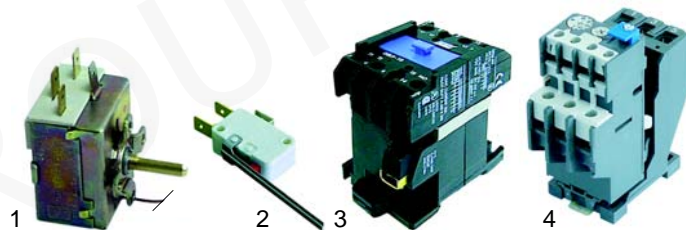

Item	Order	Description	Model	OEM
1	375318	safety thermostat		00238
2	345107	micro switch	GC16	00204
3	380204	contactor		06208
4	380373	overload switch		00239