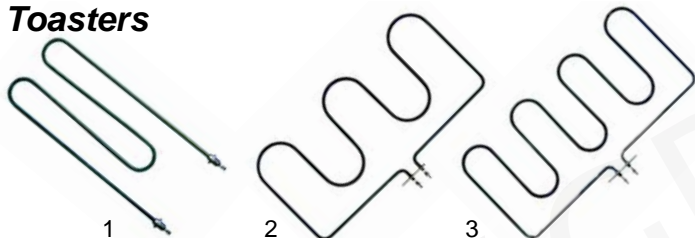

Toasters

Item	Order	Description	Model	OEM
1	415281	1000W/230V	TE3, TE6	00006
2	415280	1000W/230V	TSP	00171
3	415279	1500W/230V	TS1, TS2	00613