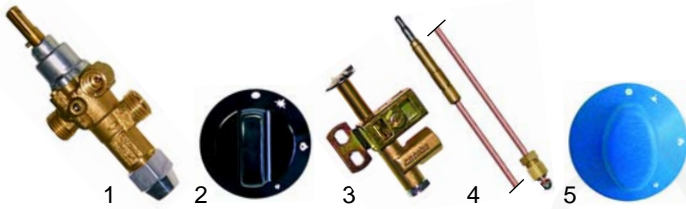

Item	Order	Description	Model	OEM
1	101095	gas tap		50014
2	110716	knob	GR35G/70G	00538
3	100043	pilot burner		00119
4	102041	thermocouple, 600mm, M9x1		00118
5	110935	knob	GR75G7/70G7	01153