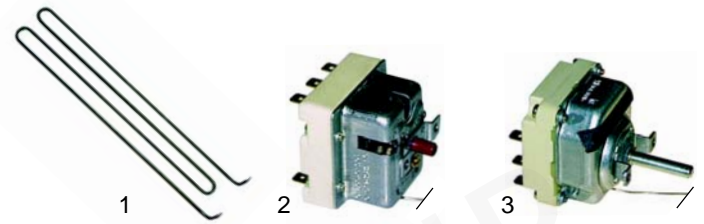

Item	Order	Description	Model	OEM
1	415290	1300W/230V	FTL35E/0-1, FTR35E/0-1,	00286
2	390142	safety thermostat, 3-pole	FTC35E/0-1, FTL70E/0, FTR70E/0, FTC70E/0,	00305
3	375183	thermostat, 3-pole	FTL55E7, FTR55E7, FTC55E7, FTC70E7, FTR70E7, FTC70E7	00285