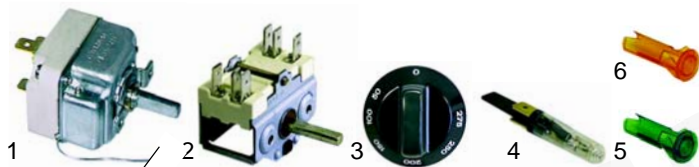

Item	Order	Description	Model	OEM
1	375002	thermostat		00569
2	300001	switch	PF70G/0, PF105G/0,	00037
3	110707	knob	PFL105G/0, PFL5G/0,	00495
4	359132	signal lamp	PPF5G/0, PPFL5G/0,	00052
5	359123	insert lamp holder	PF70E/0	00053
6	359124	insert lamp holder		00319