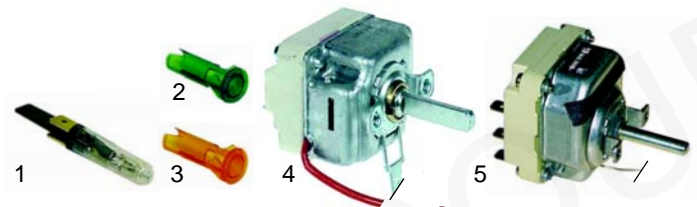

Item	Order	Description	Model	OEM
1	359132	signal element		00052
2	359123	insert lamp holder	universal	00053
3	359124	insert lamp holder		00319
4	375309	thermostat, 1-pole	FR_/2	00779
5	390056	thermostat, 3-pole	FR_/0-1, FRS_/0	00281