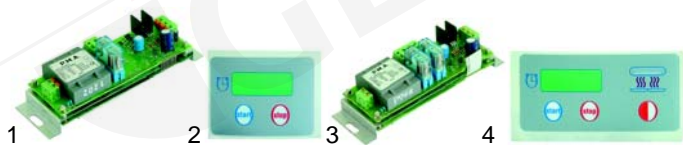

Item	Order	Description	Model	OEM
1	400952	p.c.b.	QSE40	01014
2	693150	fascia	QSE40	01016
3	400953	p.c.b.	QSE60	01015
4	693151	fascia	QSE60	01017