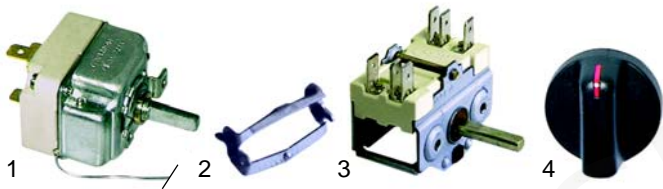

Item	Order	Description	Model	OEM
1	375255	thermostat, 1-pole		00038
2	550060	retainer	FR4, FR4+4,	
3	300001	switch, 2-pole	FR6 (230 V), FR7 (230 V)	00037
4	110702	knob		00035