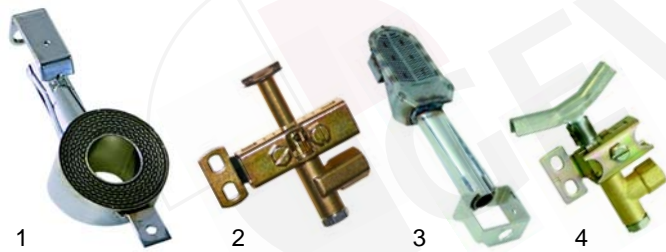

Fryers (gas)

Item	Order	Description	Model	OEM
1	104293	burner	FR35G,	00440
2	100046	pilot burner	FR70G	00445
3	105409	burner	FRS35G7,	01184
4	100858	pilot burner	FRS70G7	01187