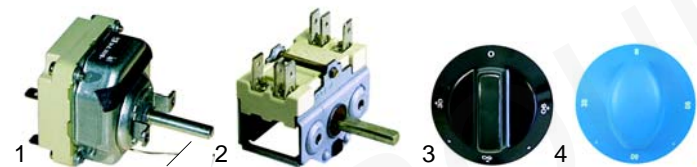

Item	Order	Description	Model	OEM
1	375143	thermostat	BM35E/70E,	00274
2	300001	switch	BM35E7/70E7	00037
3	110712	knob	BM35E/70E	00268
4	110945	knob	BM35E7/70E7	01085