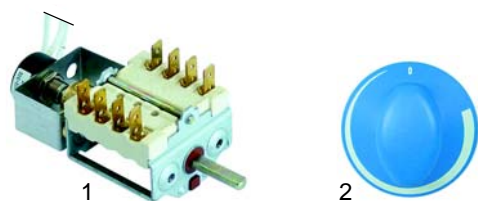

Item	Order	Description	Model	OEM
1	345636	switch with potentiometer	QSE40	01028
2	110732	knob	QSE60	01011