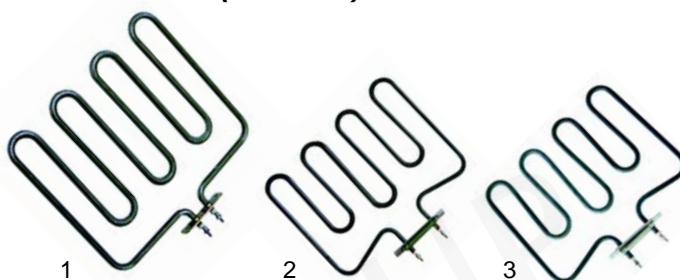

Salamander (electric)

Item	Order	Description	Model	OEM
1	415622	2000W/230V	SEL1, SEL2, SEF1, SEF2	00109
1	415349	2000W/400V		-
2	415620	2200W/230V	SE40	-
3	416653	2200W/230V		03804