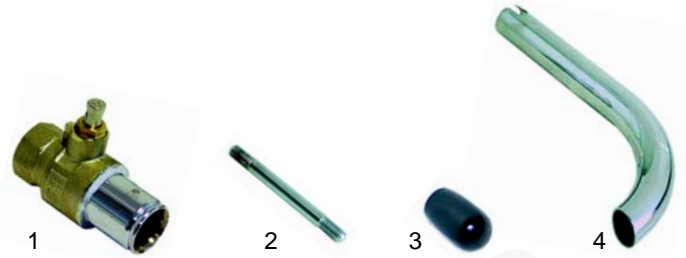

Item	Order	Description	Model	OEM
1	540259	drain tap		00080
2	514027	lever		00336
3	110704	handle	GR35E/0-2, GR70E/0	00329
4	514006	drain pipe		00079