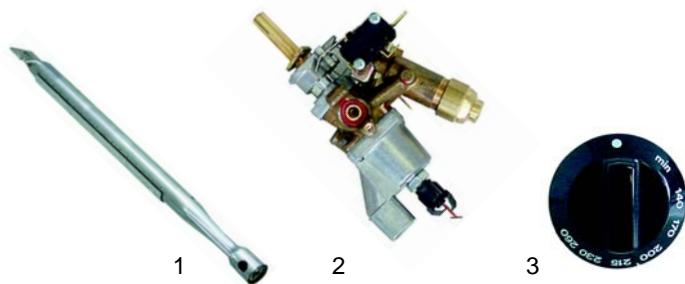

Ovens (gas)

Item	Order	Description	Model	OEM
1	105406	burner		01134
2	101172	gas thermostat PEL25	PF70GG7, PFP70GG7,	01133
3	110939	knob	PPF70GG7	01152
4	100046	pilot burner		00119

Item	Order	Description	Model	OEM
1	105403	burner	PF70GG, PF105GG,	00860
2	101694	gas thermostat	PF5GG, PPF5GG	00889
3	110938	knob		00917