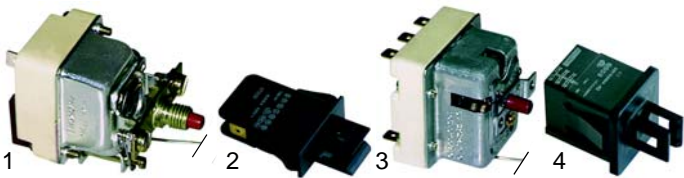

Item	Order	Description	Model	OEM
1	375254	safety thermostat, 1-pole	FR4, FR4+4,	00031
2	300092	limit switch, 1-pole	FR6 (230 V), FR7 (230 V)	00092
3	390113	safety thermostat, 3-pole	FR6 (400 V),	00063
4	345127	limit switch, 3-pole	FR7 (400 V)	00039

Item	Order	Description	Model	OEM
1	359132	signal element	FR4, FR4+4,	00052
2	359123	lamp holder/green	FR6, FR7	00053
3	359124	lamp holder/yellow		00034