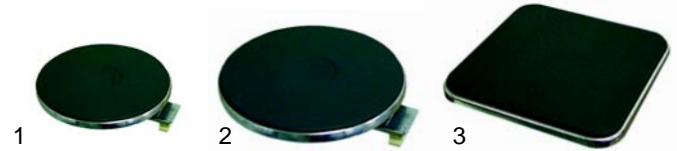

Item	Order	Description	Model	OEM
1	490012	1500W/230V-(145)	PC35E7, PCR70E7,	00764
2	490020	2600W/230V-(220)	PCR105E7, PFR70E7,	01107
3	490065	2600W/230V-(220x220)	PCS35E7, PCS70E7,	01110
			PCS105E7, PFS70E7,	
			PFS105E7