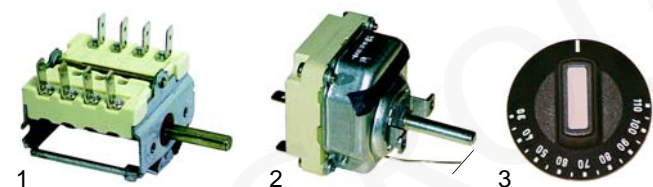

Item	Order	Description	Model	OEM
1	300002	switch	CP35 (until 9/2003)	00070
2	375630	thermostat		1207
3	110241	knob		00598