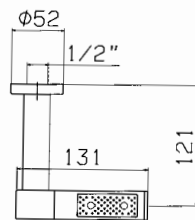

0342

Shower arm one function handshower anti-lime
Brazo ducha chorro normal antical
Bras de douche avec pomme jet à pluie
anticalcaire
Brausearm mit Kopfbrause einstrahlige Antikalk-System

1 152,30