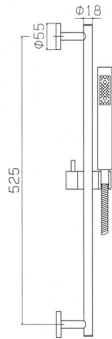

1 351,00

3285

Exposed shower mixer
 Grupo ducha exterior
 Mélangeur douche mural
 Brausebatterie

1 182,60

2586

Pair of 1/2" straight stop-cocks
 Par de llave de paso de 1/2"
 Pair de robinets encastré droit 1/2"
 Paar UP-ventil 1/2"

1 173,00

2283

4 way diverter
 Desviador 4 vías
 Inverseur 4 voies
 4-Wege-UP- Umstellung

1 127,10

3088

Concealed thermostatic shower mixer
 Termostato ducha empotrar
 Mitigeur thermostatique douche encastré
 Untreputz – Thermostat – Batterie

1 361,10

3078

Ditto, with ceramic discs valve
 Idem, avec têtes céramiques
 Idem, con montura ceramica
 Idem, mit Keramik-Oberteil

+ 3,50

PA29

Sliding bar
 Barra deslizante
 Barre de douche
 Brauseguarnitur