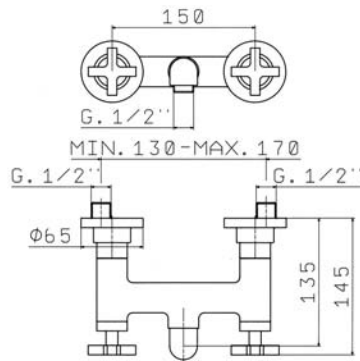

3285

Exposed shower mixer
Grupo ducha exterior
Mélangeur douche mural
Brausebatterie

1 182,60