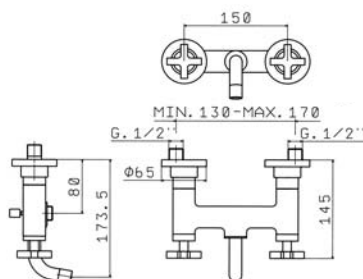

1285

Exposed bath mixer
Grupo baño exterior
Mélangeur bain mural
Wannenbatterie

1 225,30