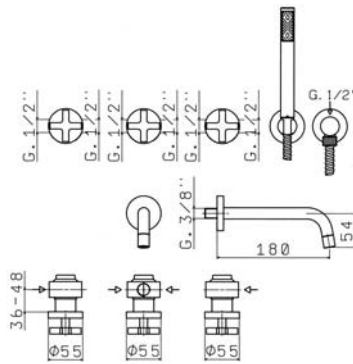

2885/PI29

Wall mounted bath mixer with shower set
Grupo baño empotrar con conjunto ducha
Mélangeur bain mural avec équipement de douche
Unterputz-Wannenbatterie mit Brauseset

1 473,10