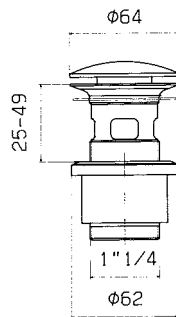

0325

Wall outlet
Toma de agua a pared
Prise d'eau mural
Wandanschlussboge

1 39,60

2281

Wall-mounted spout
Caño mural
Bec mural
UP-Wanneninlauf

1 103,60

0455

5/4" pop - up waste up&down for basin
Desagüe automatico 5/4" up&down para lavabo
Vidage lavabo 5/4" up&down
Ablaufgarnitur 5/4" up&down für Waschtisch