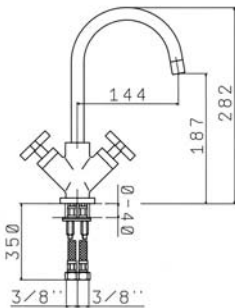

7289

Single hole basin/sink mixer without pop-up waste
Monobloc lavabo/fregadero sin desagüe
Mélangeur lavabo/évier monotrou sans vidage
Waschtisch-Einlochbatterie / Spültisch - Einlochbatterie
ohne Ablaufgarnitur

1 190,00