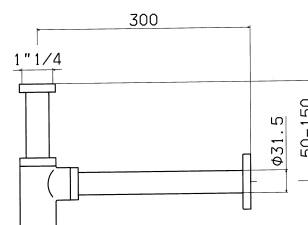

0519

Bottle trap for bidet mixer
Sifòn para bidé
Siphon pour bidet
Geruchsverschluss für Bidet

1 85,30