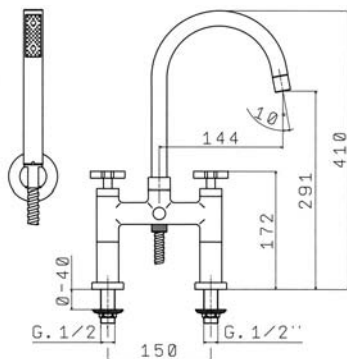

1282/PG29

Deck-mounted bath mixer with shower set
Grupo baño sobre repisa con conjunto ducha
Mélangeur de bain sur gorge avec équipement de douche
Waschtisch/Spültisch Standmontage mit Brauseset

1 353,10