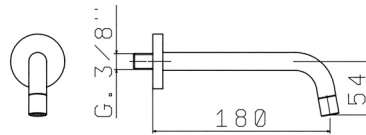

0325

Wall outlet
Toma de agua a pared
Prise d'eau mural
Wandanschlussboge

1 39,60

2281

Wall-mounted spout
Caño mural
Bec mural
UP-Wanneninlauf

1 103,60

0455

5/4" pop - up waste up&down for basin
Desagüe automatico 5/4" up&down para lavabo
Vidage lavabo 5/4" up&down
Ablaufgarnitur 5/4" up&down für Waschtisch