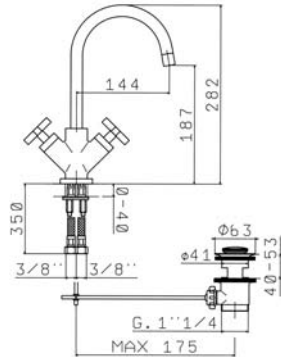

MAMOLI

MAMOLI Robinetteria S. p. A.

From 01.03.2008 increase of 5%
on prices showed
in the present attachment

XSMALL

4286

Single hole basin mixer
 Monobloc lavabo
 Mélangeur lavabo
 Waschtisch-Einlochbatterie