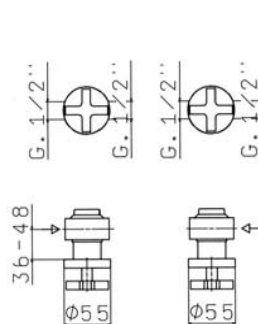

1 351,00

3285

Exposed shower mixer
 Grupo ducha exterior
 Mélangeur douche mural
 Brausebatterie

1 182,60

2586

Pair of 1/2" straight stop-cocks
 Par de llave de paso de 1/2"
 Pair de robinets encastré droit 1/2"
 Paar UP-ventil 1/2"