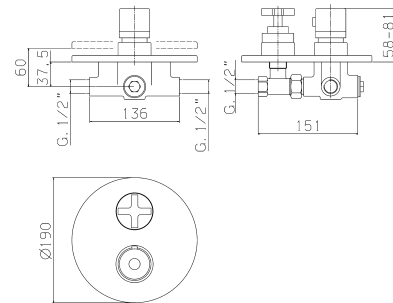

3088

Concealed thermostatic shower mixer
Termostato ducha empotrar
Mitigeur thermostatique douche encastré
Untreputz – Thermostat – Batterie

1 361,10

3078

Ditto, with ceramic discs valve
Idem, avec têtes céramiques
Idem, con montura ceramica
Idem, mit Keramik-Oberteil

+ 3,50

PA29

Sliding bar
Barra deslizante
Barre de douche
Brauseguarnitur

1 126,00