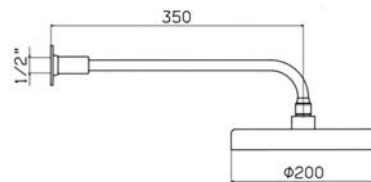

0348

Shower arm one function headshower anti-lime
Brazo ducha chorro normal antical
Bras de douche avec pomme jet à pluie
anticalcaire
Brausearm mit Kopfbrause einstrahlige Antikalk-System

1 198,00