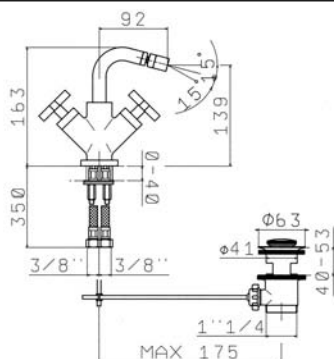

5286

Single hole bidet mixer
Monobloc bidé
Mélangeur bidet monotrou
Bidet - Einlochbatterie

1 205,20