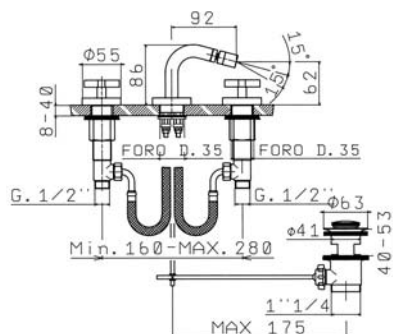

5287

3-holes bidet mixer
Juego bidé
Mélangeur bidet 3 trous
Bidet - Dreilochbatterie

1 231,40