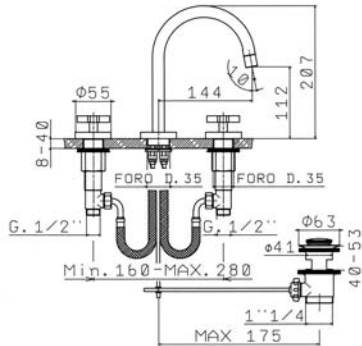

4287

3-holes basin mixer
Juego lavabo
Mélangeur lavabo 3 trous
Waschtisch-Dreilochbatterie

1 231,40