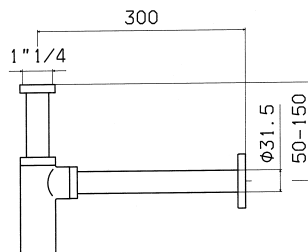

0419

Bottle trap for basin mixer
Sifòn para lavabo
Siphon pour lavabo
Geruchsverschluss für Waschtisch

1 85,30