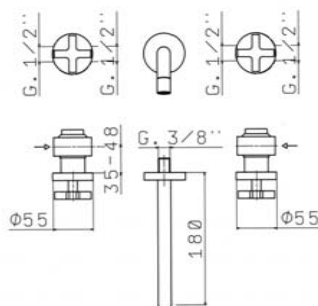

4289

Wall mounted basin mixer
Juego lavabo mural
Mélangeur lavabo mural
Waschtisch-Dreilochbatterie Wandmontage

1 256,60