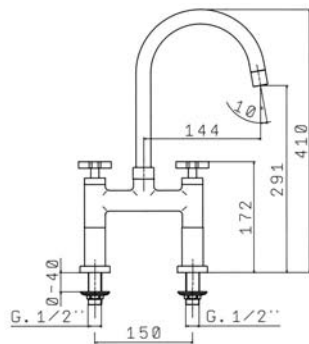

7280

Deck-mounted basin/sink mixer
without pop-up waste
Grupo lavabo/fregadero sobre repisa sin desagüe
Mélangeur lavabo/évier sur gorge sans vidage
Waschtisch/Spültisch Standmontage ohne
Ablaufgarnitur

1 292,20