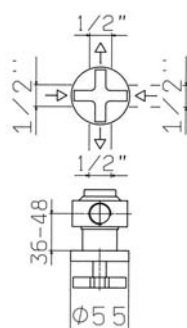

2283

4 way diverter
Desviador 4 vías
Inverseur 4 voies
4-Wege-UP- Umstellung

1 127,10