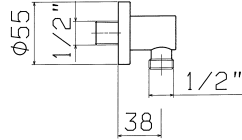

0325

Wall outlet
Toma de agua a pared
Prise d'eau mural
Wandanschlussboge

1 39,60