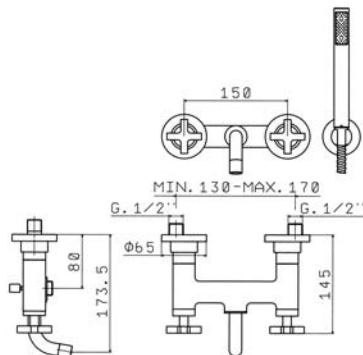

1285/PG29

Exposed bath mixer with shower set
Grupo baño exterior con conjunto ducha
Mélangeur bain mural avec équipement de douche
Wannenbatterie mit Brauseset

1 282,30