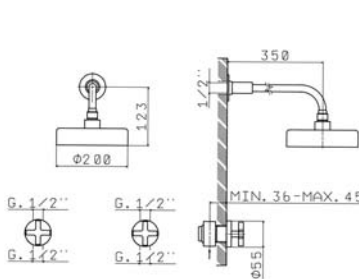

1 353,10

2885/PI29

Wall mounted bath mixer with shower set
 Grupo baño empotrar con conjunto ducha
 Mélangeur bain mural avec équipement de douche
 Unterputz-Wannenbatterie mit Brauseset

1 473,10

3280/0348