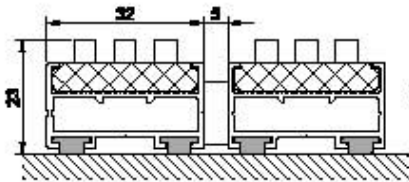

Electrolux

Ürün kodu	: UM5000
Profil aralığı	: 5 mm
Yükseklik	: 23 mm
Maksimum genişlik	: 3000 mm
Maksimum boy	: 3000 mm
Ağırlık	: 17.10 kg/m²
Tanımı	: Rulo yapılabilen, uzun ömürlü giriş paspası
Kullanım alanı	: İç ve dış mekanlar
Kullanım trafiği	: Yoğun trafik
Paspas profili	: Ses yapmayı engelleyen pvc fitilli alüminyum profil
Kullanılan fitil	: Sağlam, dayanıklı, uzun ömürlü, yağmurdan etkilenmeyen naylon kıllı fırça fitilli
Bağlantı	: Plastik kaplı galvanizlenmiş çelik tel

Code	: UM5000
Spacer width	: 5 mm
Height	: 23 mm
Max. profile length	: 3000 mm
Max. walking depth	: 3000 mm
Weight	: 17.10 kg/m²
Description	: Roll-up, hard-wearing entrance mat
Application	: Indoor and outdoor areas.
Use	: Heavy traffic
Support chassis	: Rigid aluminium with impact sound insulation underlay
Tread surface	: Robust, durable, weather-proof nylon bristle bundles insert
Connection	: Plastic coated, galvanized steel wire