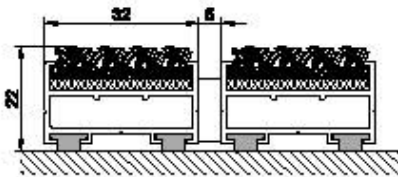

Electrolux

Ürün kodu	: UM1000
Profil aralığı	: 5 mm
Yükseklik	: 22 mm
Maksimum genişlik	: 3000 mm
Maksimum boy	: 3000 mm
Ağırlık	: 12.30 kg/m²
Tanımı	: Rulo yapılabilen, uzun ömürlü giriş paspası
Kullanım alanı	: İç ve üstü kapalı dış mekanlar
Kullanım trafiği	: Yoğun trafik
Paspas profili	: Ses yapmayı engelleyen pvc fitilli alüminyum profil
Kullanılan fitil	: Sağlam, dayanıklı, uzun ömürlü, ithal bukle halı fitil
Bağlantı	: Plastik kaplı galvanizlenmiş çelik tel

Code	: UM1000
Spacer width	: 5 mm
Height	: 22 mm
Max. profile length	: 3000 mm
Max. walking depth	: 3000 mm
Weight	: 12.30 kg/m²
Description	: Roll-up, hard-wearing entrance mat
Application	: Indoor and covered outdoor areas.
Use	: Heavy traffic
Support chassis	: Rigid aluminium with impact sound insulation underlay
Tread surface	: Robust, weather-proof coarse fibre ribbed carpet strips
Connection	: Plastic coated, galvanized steel wire