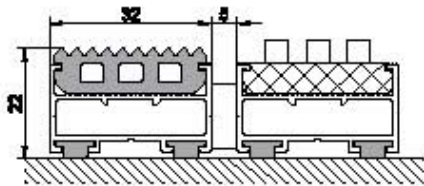

Electrolux

Ürün kodu	: UM2050
Profil aralığı	: 5 mm
Yükseklik	: 22 mm
Maksimum genişlik	: 3000 mm
Maksimum boy	: 3000 mm
Ağırlık	: 17.00 kg/m²
Tanımı	: Rulo yapılabilen, uzun ömürlü giriş paspası
Kullanım alanı	: İç ve dış mekanlar
Kullanım trafiği	: Yoğun trafik
Paspas profili	: Ses yapmayı engelleyen pvc fitilli alüminyum profil
Kullanılan fitil	: Sağlam, dayanıklı, uzun ömürlü, yivli epdm kauçuk fitil ile fırça fitil
Bağlantı	: Plastik kaplı galvanizlenmiş çelik tel

Code	: UM2050
Spacer width	: 5 mm
Height	: 22 mm
Max. profile length	: 3000 mm
Max. walking depth	: 3000 mm
Weight	: 17.00 kg/m²
Description	: Roll-up, hard-wearing entrance mat
Application	: Indoor and outdoor areas
Use	: Heavy traffic
Support chassis	: Rigid aluminium with impact sound insulation underlay
Tread surface	: Robust, weather-proof grooved epdm rubber inserts with bristle bundles inserts
Connection	: Plastic coated, galvanized steel wire