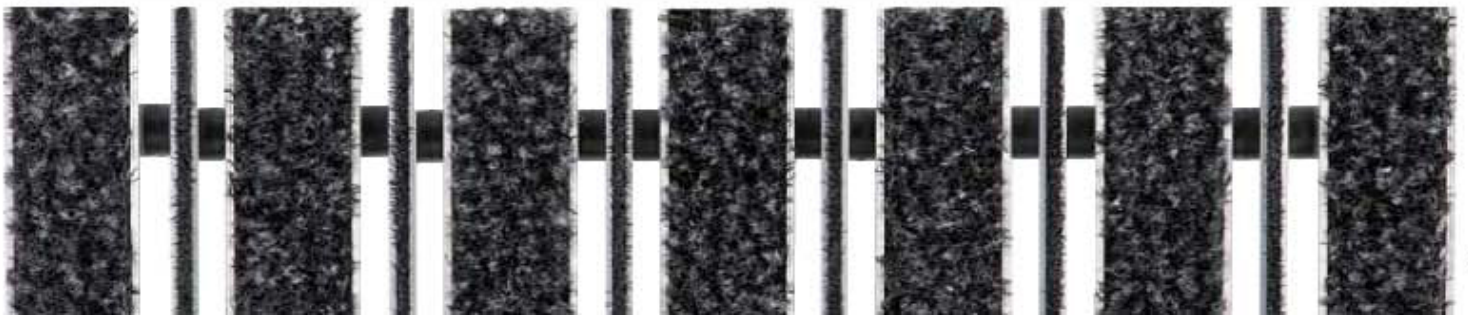

Electrolux

Ürün kodu	: UM3000F
Profil aralığı	: 5 mm
Yükseklik	: 22 mm
Maksimum genişlik	: 3000 mm
Maksimum boy	: 3000 mm
Ağırlık	: 14.00 kg/m²
Tanımı	: Rulo yapılabilen, uzun ömürlü giriş paspası
Kullanım alanı	: İç ve üstü kapalı dış mekanlar
Kullanım trafiği	: Yoğun trafik
Paspas profili	: Ses yapmayı engelleyen pvc fitilli alüminyum profil
Kullanılan fitil	: Naylon ve polipropilen elyafılı ithal halı ile ince fırça sıyrıcılar
Bağlantı	: Plastik kaplı galvanizlenmiş çelik tel

Code	: UM3000F
Spacer width	: 5 mm
Height	: 22 mm
Max. profile length	: 3000 mm
Max. walking depth	: 3000 mm
Weight	: 14.00 kg/m²
Description	: Roll-up, hard-wearing entrance mat
Application	: Indoor and covered outdoor areas.
Use	: Heavy traffic
Support chassis	: Rigid aluminium with impact sound insulation underlay
Tread surface	: Nylon and polypropylene fibers carpet strips with brush scraper bars
Connection	: Plastic coated, galvanized steel wire