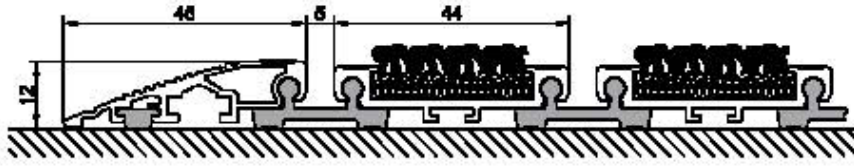

KOD GİDERİCİ RAMPA

Rampalı kod giderici çerçeveler paspasa yumuşak bir geçiş sağlar ve ayak takılması ile oluşabilecek olası kazaları engeller.

RAMPED EDGE FRAME

The ramped edge frame gives a smooth approach and eliminates possible trip hazard when stepping onto the mat