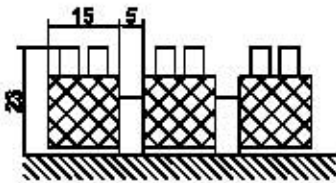

Electrolux

Logo uygulanabilen ektedir.
Available with logo

Ürün kodu	: BM1000
Profil aralığı	: 5 mm
Yükseklik	: 23 mm
Maksimum genişlik	: 3000 mm
Maksimum boy	: 3000 mm
Ağırlık	: 13.80 kg/m²
Tanımı	: Rulo yapılabilen, uzun ömürlü fırça paspas
Kullanım alanı	: İç ve dış mekanlar
Kullanım trafiği	: Normal trafik
Paspas profili	: Yüksek kaliteli plastik (ısı dayanımı yaklaşık +90°C ila -50°C)
Kullanılan fitil	: Sağlam, dayanıklı, uzun ömürlü, yağmurdan etkilenmeyen naylon kıllı fırça
Bağlantı	: Plastik kaplı galvanizlenmiş çelik tel

Code	: BM1000
Spacer width	: 5 mm
Height	: 23 mm
Max. profile length	: 3000 mm
Max. walk. depth	: 3000 mm
Weight	: 13.80 kg/m²
Description	: Roll-up, hard wearing brush mat
Application	: Indoor and outdoor areas.
Use	: Normal traffic
Support chassis	: High-quality plastic (temperature resistant to approx. +90°C to -50°C)
Tread surface	: Robust, durable, weather-proof nylon bristle bundles
Connection	: Plastic coated, galvanized steel wire