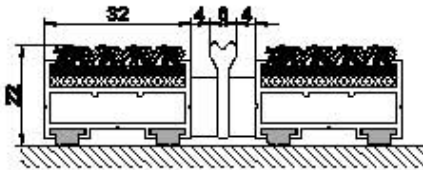

Electrolux

Ürün kodu	: UM1000S
Profil aralığı	: 4 mm
Yükseklik	: 22 mm
Maksimum genişlik	: 3000 mm
Maksimum boy	: 3000 mm
Ağırlık	: 12.80 kg/m²
Tanımı	: Rulo yapılabilen, uzun ömürlü giriş paspası
Kullanım alanı	: İç ve üstü kapalı dış mekanlar
Kullanım trafiği	: Yoğun trafik
Paspas profili	: Ses yapmayı engelleyen pvc fitilli alüminyum profil
Kullanılan fitil	: Sağlam, dayanıklı, uzun ömürlü, ithal bukle halı fitil ile alüminyum sıyrıcılar
Bağlantı	: Plastik kaplı galvanizlenmiş çelik tel

Code	: UM1000S
Spacer width	: 4 mm
Height	: 22 mm
Max. profile length	: 3000 mm
Max. walking depth	: 3000 mm
Weight	: 12.80 kg/m²
Description	: Roll-up, hard-wearing entrance mat
Application	: Indoor and covered outdoor areas.
Use	: Heavy traffic
Support chassis	: Rigid aluminium with impact sound insulation underlay
Tread surface	: Robust, weather-proof coarse fibre ribbed carpet strips with aluminium scraper bars
Connection	: Plastic coated, galvanized steel wire