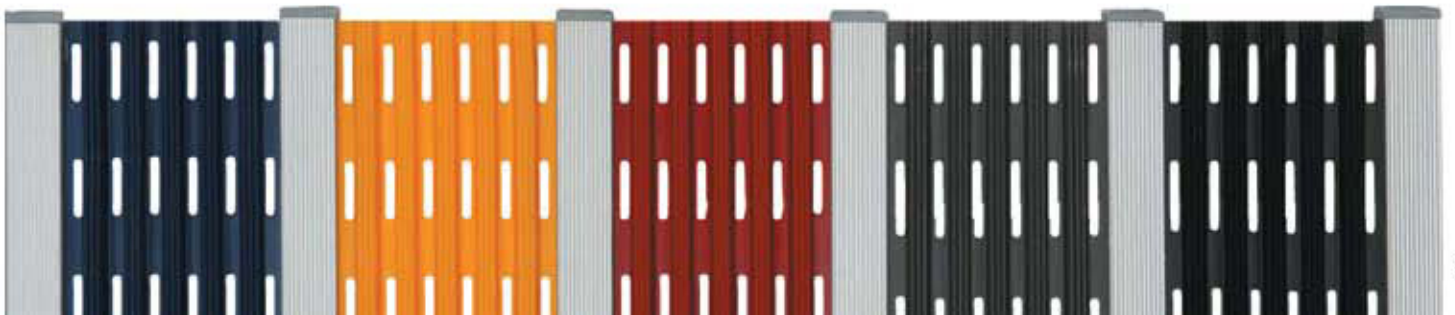

Electrolux

Ürün kodu	: DM9000
Yükseklik	: 15 mm
Ağırlık	: 12.50 kg/m²
Tanımı	: Rulo yapılabilen, çift taraflı giriş paspası
Kullanım alanı	: İç ve dış mekanlar
Kullanım trafiği	: Yoğun trafik
Kullanılan fitil	: Sağlam, dayanıklı, uzun ömürlü, yivli PVC
Bağlantı	: Alüminyum profiller ile

Code	: DM9000
Height	: 15 mm
Weight	: 12.50 kg/m²
Description	: Roll-up, double sided entrance mat
Application	: Indoor and outdoor areas.
Use	: Heavy traffic
Tread surface	: Robust, weather-proof grooved PVC
Connection	: With aluminium profiles