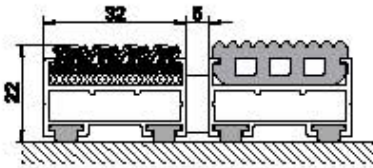

Electrolux

Ürün kodu	: UM1020
Profil aralığı	: 5 mm
Yükseklik	: 22 mm
Maksimum genişlik	: 3000 mm
Maksimum boy	: 3000 mm
Ağırlık	: 14.10 kg/m²
Tanımı	: Rulo yapılabilen, uzun ömürlü giriş paspası
Kullanım alanı	: İç ve üstü kapalı dış mekanlar
Kullanım trafiği	: Yoğun trafik
Paspas profili	: Ses yapmayı engelleyen pvc fitilli alüminyum profil
Kullanılan fitil	: Sağlam, dayanıklı, uzun ömürlü, ithal bukle halı fitil ile yivli epdm kauçuk fitil
Bağlantı	: Plastik kaplı galvanizlenmiş çelik tel

Code	: UM1020
Spacer width	: 5 mm
Height	: 22 mm
Max. profile length	: 3000 mm
Max. walking depth	: 3000 mm
Weight	: 14.10 kg/m²
Description	: Roll-up, hard-wearing entrance mat
Application	: Indoor and covered outdoor areas.
Use	: Heavy traffic
Support chassis	: Rigid aluminium with impact sound insulation underlay
Tread surface	: Robust, weather-proof coarse fibre ribbed carpet strips with grooved epdm rubber inserts
Connection	: Plastic coated, galvanized steel wire