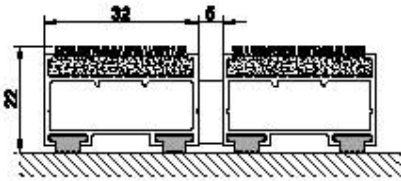

Ürün kodu	: UM3000
Profil aralığı	: 5 mm
Yükseklik	: 22 mm
Maksimum genişlik	: 3000 mm
Maksimum boy	: 3000 mm
Ağırlık	: 12.80 kg/m²
Tanımı	: Rulo yapılabilen, uzun ömürlü giriş paspası
Kullanım alanı	: İç ve üstü kapalı dış mekanlar
Kullanım trafiği	: Yoğun trafik
Paspas profili	: Ses yapmayı engelleyen pvc fitilli alüminyum profil
Kullanılan fitil	: Naylon ve polipropilen elyafli ithal halı
Bağlantı	: Plastik kaplı galvanizlenmiş çelik tel

Code	: UM3000
Spacer width	: 5 mm
Height	: 22 mm
Max. profile length	: 3000 mm
Max. walk. depth	: 3000 mm
Weight	: 12.80 kg/m²
Description	: Roll-up, hard-wearing entrance mat
Application	: Indoor and covered outdoor areas.
Use	: Heavy traffic
Support chassis	: Rigid aluminium with impact sound insulation underlay
Tread surface	: Nylon and polypropylene fibers carpet strips
Connection	: Plastic coated, galvanized steel wire