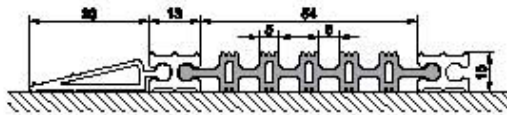

DOUBLE MAT 8000

Yivli Kauçuk ve Alüminyum Sıyırıcılı Grooved Rubber and Aluminium Scraper Bar

Electrolux

Ürün kodu	: DM8000
Yükseklik	: 10 mm
Ağırlık	: 7.40 kg/m²
Tanımı	: Rulo yapılabilen, çift taraflı giriş paspası
Kullanım alanı	: İç ve dış mekanlar
Kullanım trafiği	: Yoğun trafik
Kullanılan fitil	: Sağlam, dayanıklı, uzun ömürlü, yivli epdm kauçuk
Bağlantı	: Alüminyum profiller ile

Code	: DM8000
Height	: 10 mm
Weight	: 7.40 kg/m²
Description	: Roll-up, double sided entrance mat
Application	: Indoor and outdoor areas.
Use	: Heavy traffic
Tread surface	: Robust, weather-proof grooved epdm rubber inserts
Connection	: With aluminium profiles