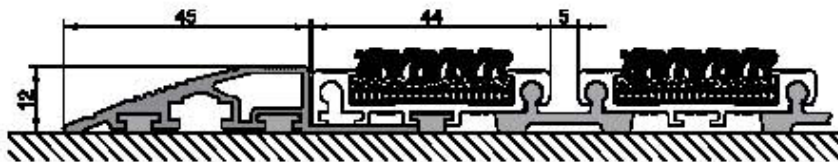

BÜYÜK PASPAS RAMPASI

Özellikle büyük ebatlı paspasların rulo yapıp kolay nakledilebilmesi ve kaldırılıp temizlenebilmesi için kenar kot giderici rampalar paspasta bağımsız olarak imal edilebilir.

RAMP FOR BIG-SIZED MAT

Side-elevation difference corrective ramps may, separately from mats, be manufactured in order to make easier the transportation and lifting up and cleaning of big-sized mats.