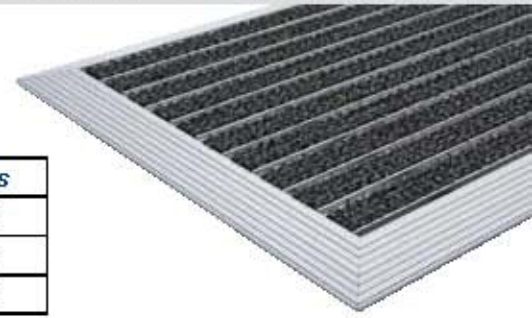

Standart Ebatlar / <i>Standard Sizes</i>	
UM3100	40 x 60 cm
UM3300	48 x 80 cm
UM3500	60 x 90 cm

UM4000 Natürel Koko Fitilli / *Natural Coco Insert*