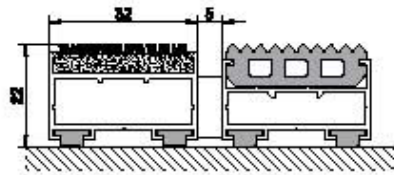

ULTRA MAT 3020

Exclusive Halı Fitilli ve Yivli Kauçuk Fitilli
Exclusive Carpet Insert and Grooved Rubber Insert

Electrolux

Ürün kodu	: UM3020
Profil aralığı	: 5 mm
Yükseklik	: 22 mm
Maksimum genişlik	: 3000 mm
Maksimum boy	: 3000 mm
Ağırlık	: 14.90 kg/m²
Tanımı	: Rulo yapılabilen, uzun ömürlü giriş paspası
Kullanım alanı	: İç ve üstü kapalı dış mekanlar
Kullanım trafiği	: Yoğun trafik
Paspas profili	: Ses yapmayı engelleyen pvc fitilli alüminyum profil
Kullanılan fitil	: Naylon ve polipropilen elyafılı ithal halı ile yivli epdm kauçuk
Bağlantı	: Plastik kaplı galvanizlenmiş çelik tel

Code	: UM3020
Spacer width	: 5 mm
Height	: 22 mm
Max. profile lenght	: 3000 mm
Max. walking depth	: 3000 mm
Weight	: 14.90 kg/m²
Description	: Roll-up, hard-wearing entrance mat
Application	: Indoor and covered outdoor areas.
Use	: Heavy traffic
Support chassis	: Rigid aluminium with impact sound insulation underlay
Tread surface	: Nylon and polypropylene fibers carpet strips with grooved epdm rubber insert
Connection	: Plastic coated, galvanized steel wire