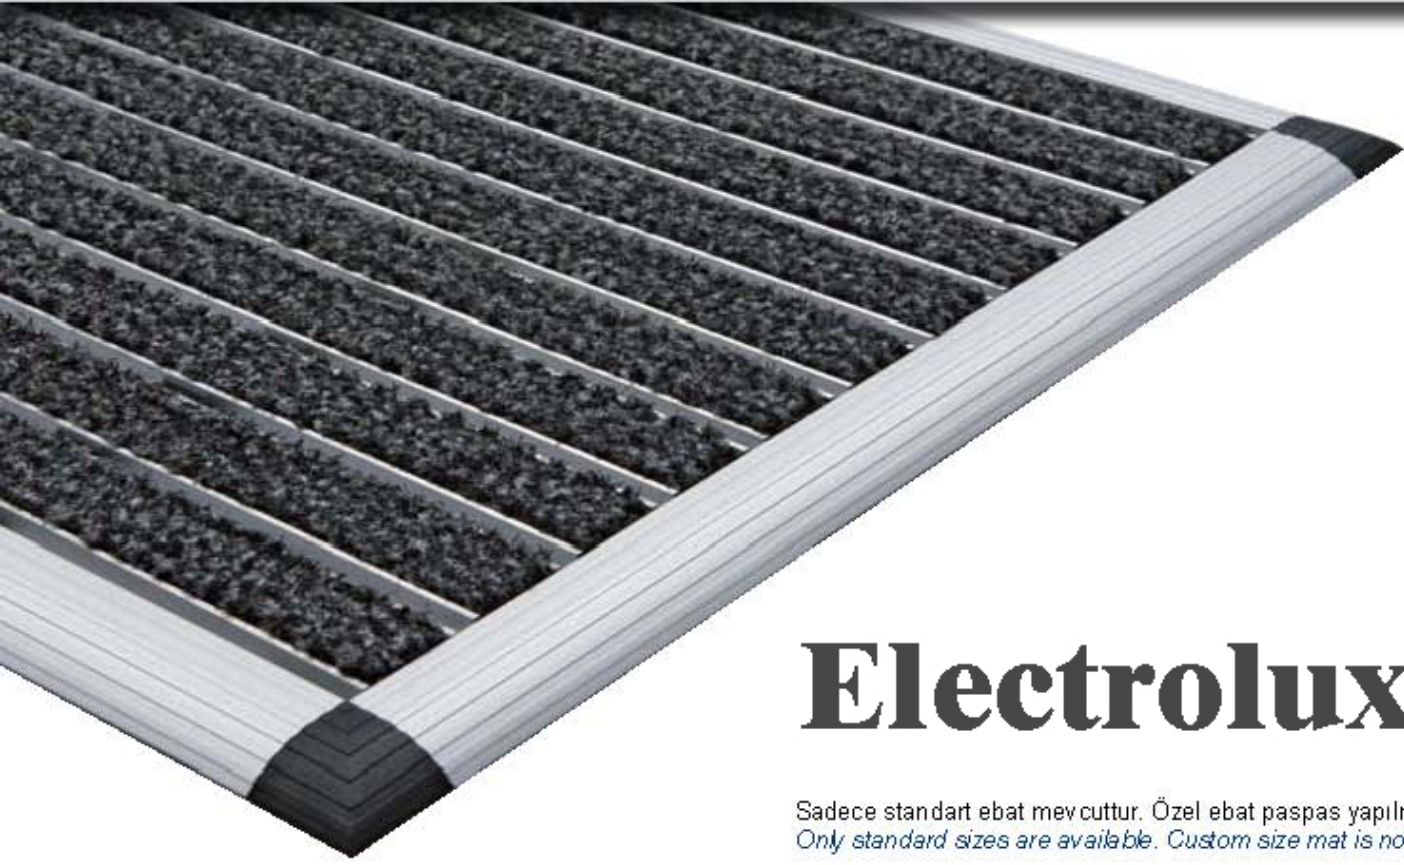

Electrolux

Sadece standart ebat mevcuttur. Özel ebat paspas yapılmamaktadır.
Only standard sizes are available. Custom size mat is not available.

Ürün kodu	: EM3000
Profil aralığı	: 6 mm
Yükseklik	: 14 mm
Ağırlık	: 8.00 kg/m²
Tanımı	: Ev ve ofis kullanımı için standart ebatlı paspas.
Kullanım alanı	: İç ve üstü kapalı dış mekanlar
Kullanım trafiği	: Normal trafik
Paspas profili	: Alüminyum profil
Kullanılan fitil	: Sağlam, yağmurdan etkilenmeyen naylon ile aşındırıcı sert elyaflı halı
Bağlantı	: PVC klik bağlantı

Code	: EM3000
Spacer width	: 6 mm
Height	: 14 mm
Weight	: 8.00 kg/m²
Description	: Standard mat for home and office use.
Application	: Indoor and covered outdoor areas.
Use	: Normal traffic
Support chassis	: Rigid aluminium
Tread surface	: Robust, weather-proof tufted nylon with abrasive fibers
Connection	: PVC click connection