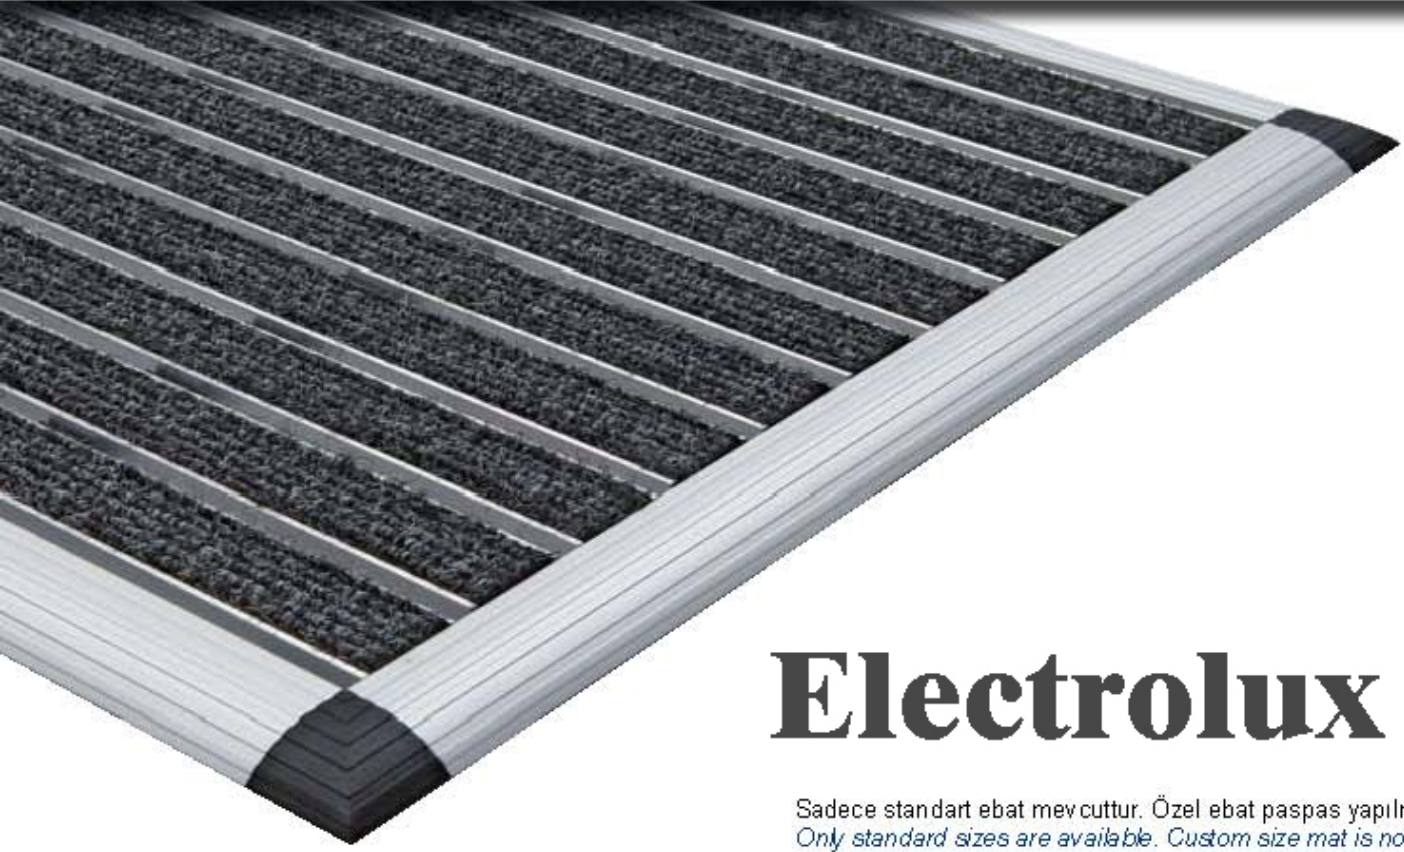

Electrolux

Sadece standart ebat mevcuttur. Özel ebat paspas yapılmamaktadır.
Only standard sizes are available. Custom size mat is not available.

Ürün kodu	: EM1000
Profil aralığı	: 6 mm
Yükseklik	: 14 mm
Ağırlık	: 6.60 kg/m²
Tanımı	: Ev ve ofis kullanımı için standart ebatlı paspas.
Kullanım alanı	: İç ve üstü kapalı dış mekanlar
Kullanım trafiği	: Normal trafik
Paspas profili	: Alüminyum profil
Kullanılan fitil	: Sağlam, dayanıklı, uzun ömürlü, ithal bukle halı
Bağlantı	: PVC klik bağlantı

Code	: EM1000
Spacer width	: 6 mm
Height	: 14 mm
Weight	: 6.60 kg/m²
Description	: Standard mat for home and office use.
Application	: Indoor and covered outdoor areas.
Use	: Normal traffic
Support chassis	: Rigid aluminium
Tread surface	: Robust, weather-proof coarse fibre ribbed carpet strips
Connection	: PVC click connection