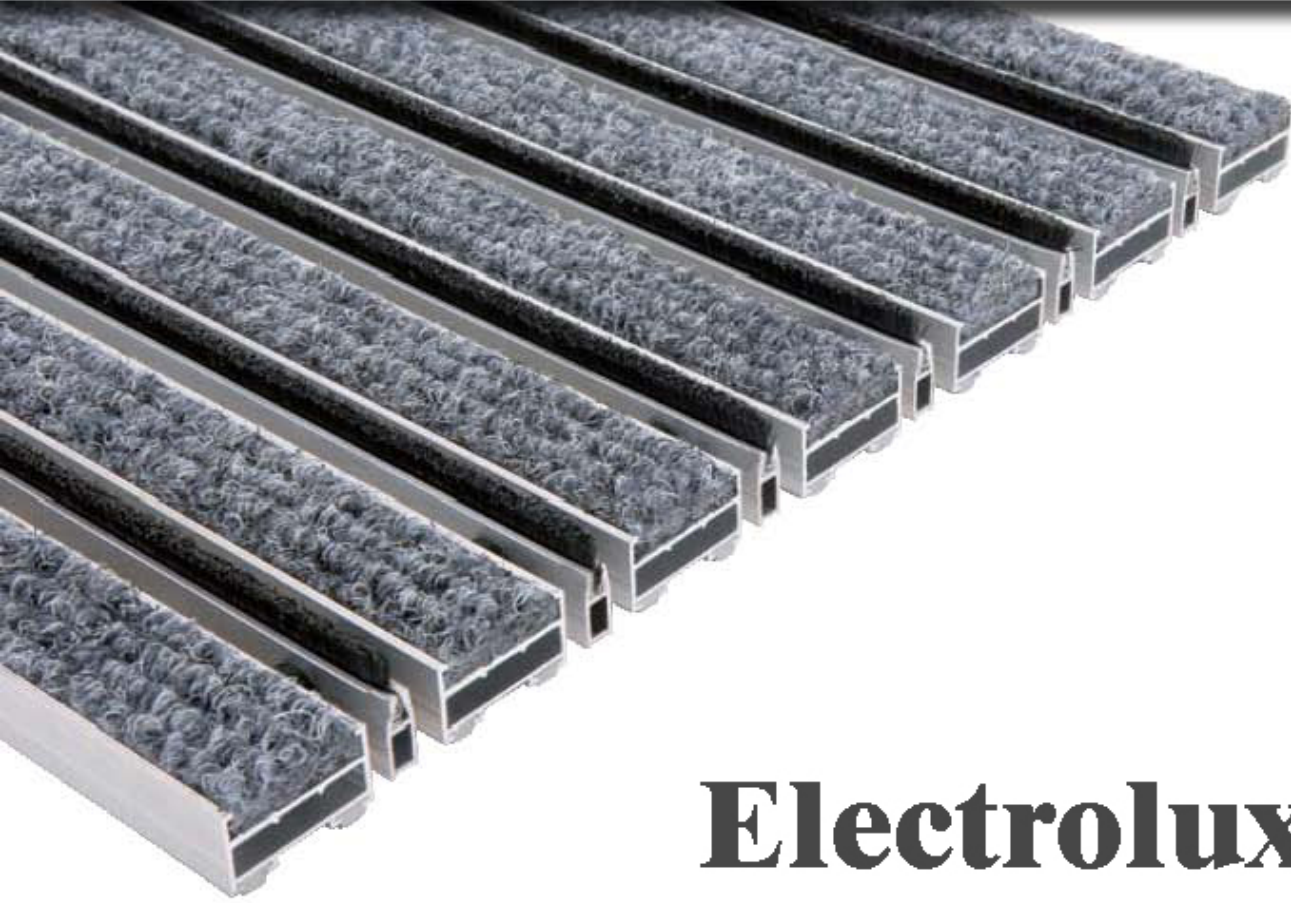

siyah
anthracite

gri
grey

kırmızı
red

bej
beige

Electrolux

Ürün kodu	: UM1000F
Profil aralığı	: 5 mm
Yükseklik	: 22 mm
Maksimum genişlik	: 3000 mm
Maksimum boy	: 3000 mm
Ağırlık	: 12.80 kg/m ²
Tanımı	: Rulo yapılabilen, uzun ömürlü giriş paspası
Kullanım alanı	: İç ve üstü kapalı dış mekanlar
Kullanım trafiği	: Yoğun trafik
Paspas profili	: Ses yapmayı engelleyen pvc fitilli alüminyum profil
Kullanılan fitil	: Sağlam, dayanıklı, uzun ömürlü, ithal bukle halı fitil ile ince fırça sıyırıcılar
Bağlantı	: Plastik kaplı galvanizlenmiş çelik tel