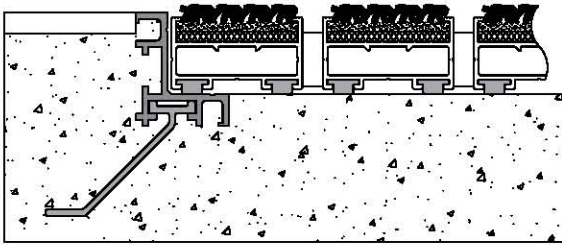

Electrolux

PASPAS HAZNESİ PROFİLLERİ

Paspasın zemin ile aynı kotta olması için zeminde bırakılan boşluklara (paspas haznesi) monte edilen alüminyum çıtlar hem zemini oluşturan granit, fayans gibi malzemelerin zarar görmesini engeller hem de hoş bir görüntü sağlar.

MAT WELL FRAMES

Be in the same level with the floor mats for the floor space in the left and ground mounted aluminium ledge of granite forming, prevent damage to materials such as tiles and provides a lovely view