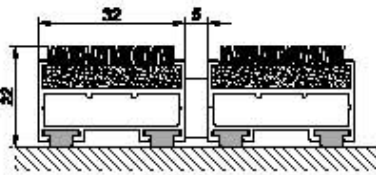

Electrolux

Ürün kodu	: UM4000
Profil aralığı	: 5 mm
Yükseklik	: 22 mm
Maksimum genişlik	: 3000 mm
Maksimum boy	: 3000 mm
Ağırlık	: 14.20 kg/m²
Tanımı	: Rulo yapılabilen, uzun ömürlü giriş paspası
Kullanım alanı	: İç ve üstü kapalı dış mekanlar
Kullanım trafiği	: Yoğun trafik
Paspas profili	: Ses yapmayı engelleyen pvc fitilli alüminyum profil
Kullanılan fitil	: Sağlam, dayanıklı, uzun ömürlü, natürel PVC tabanlı koko paspas fitili
Bağlantı	: Plastik kaplı galvanizlenmiş çelik tel

Code	: UM4000
Spacer width	: 5 mm
Height	: 22 mm
Max. profile length	: 3000 mm
Max. walking depth	: 3000 mm
Weight	: 14.20 kg/m²
Description	: Roll-up, hard-wearing entrance mat
Application	: Indoor and covered outdoor areas.
Use	: Heavy traffic
Support chassis	: Rigid aluminium with impact sound insulation underlay
Tread surface	: Robust, natural PVC backed coco mat inserts
Connection	: Plastic coated, galvanized steel wire