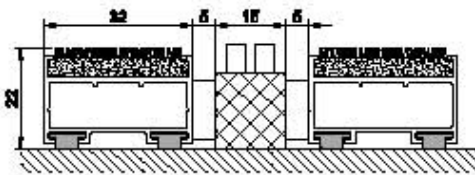

ULTRA MAT 3060

Exclusive Halı Fitilli ve Plastik Fırça Fitilli
Exclusive Carpet Insert and Plastic Brush Matting

Electrolux

Ürün kodu	: UM3060
Profil aralığı	: 5 mm
Yükseklik	: 22 mm
Maksimum genişlik	: 3000 mm
Maksimum boy	: 3000 mm
Ağırlık	: 13.30 kg/m²
Tanımı	: Rulo yapılabilen, uzun ömürlü giriş paspası
Kullanım alanı	: İç ve üstü kapalı dış mekanlar
Kullanım trafiği	: Yoğun trafik
Paspas profili	: Ses yapmayı engelleyen pvc fitilli alüminyum profil
Kullanılan fitil	: Naylon ve polipropilen elyafli ithal halı ile plastik fırça fitil
Bağlantı	: Plastik kaplı galvanizlenmiş çelik tel

Code	: UM3060
Spacer width	: 5 mm
Height	: 22 mm
Max. profile length	: 3000 mm
Max. walking depth	: 3000 mm
Weight	: 13.30 kg/m²
Description	: Roll-up, hard-wearing entrance mat
Application	: Indoor and covered outdoor areas.
Use	: Heavy traffic
Support chassis	: Rigid aluminium with impact sound insulation underlay
Tread surface	: Nylon and polypropylene fibers carpet strips with plastic brush matting
Connection	: Plastic coated, galvanized steel wire