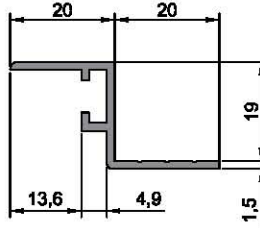

Electrolux

PASPAS HAZNESİ PROFİLLERİ

Paspasın zemin ile aynı kotta olması için zeminde bırakılan boşluklara (paspas haznesi) monte edilen alüminyum çıtlar hem zemini oluşturan granit, fayans gibi malzemelerin zarar görmesini engeller hem de hoş bir görüntü sağlar.

MAT WELL FRAMES

Be in the same level with the floor mats for the floor space in the left and ground mounted aluminium ledge of granite forming, prevent damage to materials such as tiles and provides a lovely view