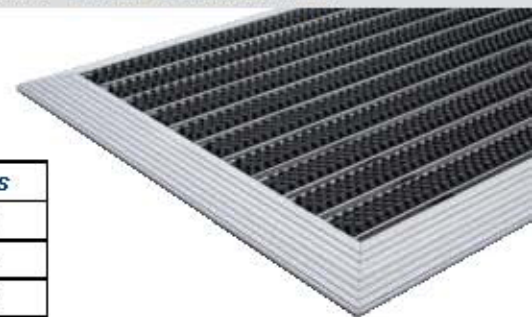

Standart Ebatlar / <i>Standard Sizes</i>	
UM5100	40 x 60 cm
UM5300	48 x 80 cm
UM5500	60 x 90 cm