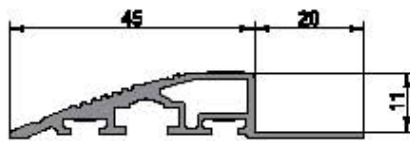

BÜYÜK PASPAS RAMPASI

Özellikle büyük ebatlı paspasların rulo yapıp kolay nakledilebilmesi ve kaldırılıp temizlenebilmesi için kenar kot giderici rampalar paspasta bağımsız olarak imal edilebilir.

RAMP FOR BIG-SIZED MAT

Side-elevation difference corrective ramps may, separately from mats, be manufactured in order to make easier the transportation and lifting up and cleaning of big-sized mats.