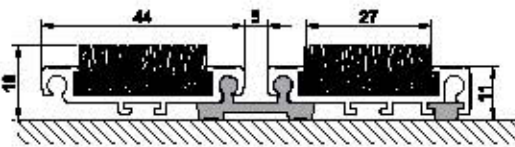

Electrolux

Ürün kodu	: PM3000
Profil aralığı	: 5 mm
Yükseklik	: 16 mm
Maksimum genişlik	: 3000 mm
Maksimum boy	: 3000 mm
Ağırlık	: 11.60 kg/m²
Tanımı	: Rulo yapılabilen, uzun ömürlü giriş paspası
Kullanım alanı	: İç ve üstü kapalı dış mekanlar
Kullanım trafiği	: Yoğun trafik
Paspas profili	: Ses yapmayı engelleyen pvc tabanlı alüminyum profil
Kullanılan fitil	: Sağlam, dayanıklı, uzun ömürlü, natürel PVC tabanlı koko paspas fitil
Bağlantı	: PVC bağlantı çubuğu.

Code	: PM3000
Spacer width	: 5 mm
Height	: 16 mm
Max. profile length	: 3000 mm
Max. walking depth	: 3000 mm
Weight	: 11.60 kg/m²
Description	: Roll-up, hard-wearing entrance mat
Application	: Indoor and covered outdoor areas.
Use	: Heavy traffic
Support chassis	: Rigid aluminium with impact sound insulation underlay
Tread surface	: Robust, natural PVC backed coco mat inserts
Connection	: PVC coupling strip