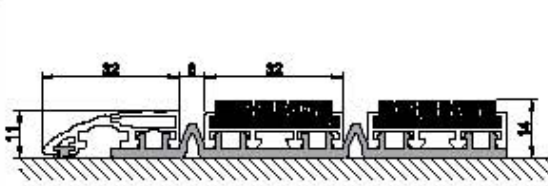

Electrolux

Sadece standart ebat mevcuttur. Özel ebat paspas yapılmamaktadır.
Only standard sizes are available. Custom size mat is not available.

Ürün kodu	: EM3000
Profil aralığı	: 6 mm
Yükseklik	: 14 mm
Ağırlık	: 8.00 kg/m²
Tanımı	: Ev ve ofis kullanımı için standart ebatlı paspas.
Kullanım alanı	: İç ve üstü kapalı dış mekanlar
Kullanım trafiği	: Normal trafik
Paspas profili	: Alüminyum profil
Kullanılan fitil	: Sağlam, yağmurdan etkilenmeyen naylon ile aşındırıcı sert elyaflı halı
Bağlantı	: PVC klik bağlantı

Code	: EM3000
Spacer width	: 6 mm
Height	: 14 mm
Weight	: 8.00 kg/m²
Description	: Standard mat for home and office use.
Application	: Indoor and covered outdoor areas.
Use	: Normal traffic
Support chassis	: Rigid aluminium
Tread surface	: Robust, weather-proof tufted nylon with abrasive fibers
Connection	: PVC click connection