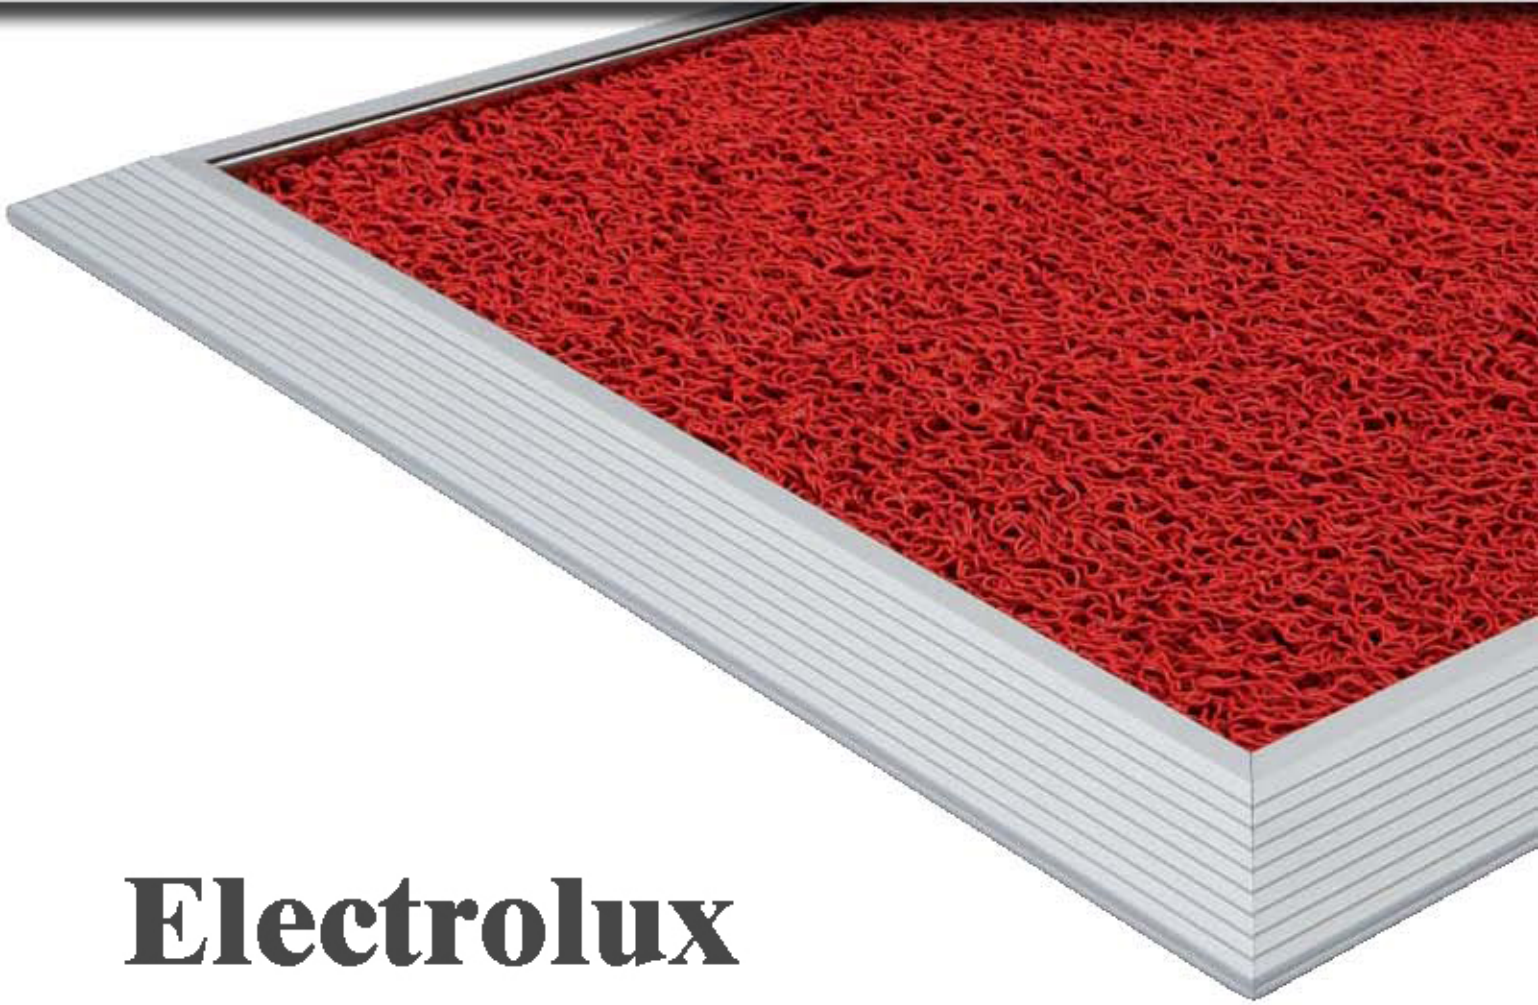

Electrolux

1. **Ürün kodu** : HM1000
   Yükseklik : 20 mm
   Tanımı : Alüminyum rampalı paslanmaz hijyen paspas
   Kullanım Alanı : Yemekhane, lokanta, hastane, spor salonu v.s
   Paspas malzemesi : Paspas iç tavası paslanmaz çelik, kot giderici rampa alüminyum
   İç paspas : PVC kıvrırcık paspas

1. **Code** : HM1000
   Height : 20 mm
   Description : Stainless steel hygienic mat with aluminium frame
   Application : Restaurant, hospital,
   Used materials : Mat tank is stainless steel and ramped edge frame is aluminium
   Inner mat : Spaghetti mat