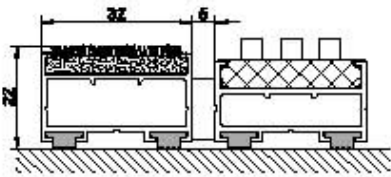

Electrolux

Ürün kodu	: UM3050
Profil aralığı	: 5 mm
Yükseklik	: 22 mm
Maksimum genişlik	: 3000 mm
Maksimum boy	: 3000 mm
Ağırlık	: 15.00 kg/m²
Tanımı	: Rulo yapılabilen, uzun ömürlü giriş paspası
Kullanım alanı	: İç ve üstü kapalı dış mekanlar
Kullanım trafiği	: Yoğun trafik
Paspas profili	: Ses yapmayı engelleyen pvc fitilli alüminyum profil
Kullanılan fitil	: Naylon ve polipropilen elyaflı ithal halı ile fırça fitil
Bağlantı	: Plastik kaplı galvanizlenmiş çelik tel

Code	: UM3050
Spacer width	: 5 mm
Height	: 22 mm
Max. profile length	: 3000 mm
Max. walking depth	: 3000 mm
Weight	: 15.00 kg/m²
Description	: Roll-up, hard-wearing entrance mat
Application	: Indoor and covered outdoor areas.
Use	: Heavy traffic
Support chassis	: Rigid aluminium with impact sound insulation underlay
Tread surface	: Nylon and polypropylene fibers carpet strips with bristle bundles insert
Connection	: Plastic coated, galvanized steel wire