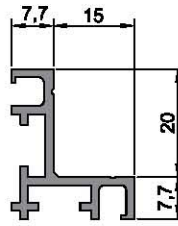

Electrolux

PASPAS HAZNESİ PROFİLLERİ

Paspasın zemin ile aynı kotta olması için zeminde bırakılan boşluklara (paspas haznesi) monte edilen alüminyum çıtlar hem zemini oluşturan granit, fayans gibi malzemelerin zarar görmesini engeller hem de hoş bir görüntü sağlar.

MAT WELL FRAMES

Be in the same level with the floor mats for the floor space in the left and ground mounted aluminium ledge of granite forming, prevent damage to materials such as tiles and provides a lovely view