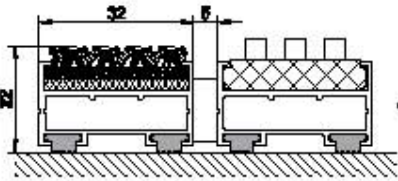

ULTRA MAT 1050

Bukle Halı Fitilli ve Firça Fitilli Ribbed Carpet Insert and Bristle Bundles Insert

Ürün kodu	: UM1050
Profil aralığı	: 5 mm
Yükseklik	: 22 mm
Maksimum genişlik	: 3000 mm
Maksimum boy	: 3000 mm
Ağırlık	: 14.20 kg/m²
Tanımı	: Rulo yapılabilen, uzun ömürlü giriş paspası
Kullanım alanı	: İç ve üstü kapalı dış mekanlar
Kullanım trafiği	: Yoğun trafik
Paspas profili	: Ses yapmayı engelleyen pvc fitilli alüminyum profil
Kullanılan fitil	: Sağlam, dayanıklı, uzun ömürlü, ithal bukle halı fitil ile fırça fitil
Bağlantı	: Plastik kaplı galvanizlenmiş çelik tel

Code	: UM1050
Spacer width	: 5 mm
Height	: 22 mm
Max. profile length	: 3000 mm
Max. walking depth	: 3000 mm
Weight	: 14.20 kg/m²
Description	: Roll-up, hard-wearing entrance mat
Application	: Indoor and covered outdoor areas.
Use	: Heavy traffic
Support chassis	: Rigid aluminium with impact sound insulation underlay
Tread surface	: Robust, weather-proof coarse fibre ribbed carpet strips with bristle bundles inserts
Connection	: Plastic coated, galvanized steel wire