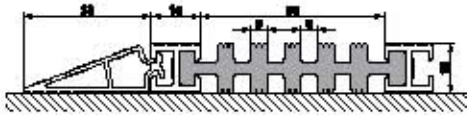

Electrolux

Ürün kodu	: DM9000
Yükseklik	: 15 mm
Ağırlık	: 12.50 kg/m²
Tanımı	: Rulo yapılabilen, çift taraflı giriş paspası
Kullanım alanı	: İç ve dış mekanlar
Kullanım trafiği	: Yoğun trafik
Kullanılan fitil	: Sağlam, dayanıklı, uzun ömürlü, yivli PVC
Bağlantı	: Alüminyum profiller ile

Code	: DM9000
Height	: 15 mm
Weight	: 12.50 kg/m²
Description	: Roll-up, double sided entrance mat
Application	: Indoor and outdoor areas.
Use	: Heavy traffic
Tread surface	: Robust, weather-proof grooved PVC
Connection	: With aluminium profiles