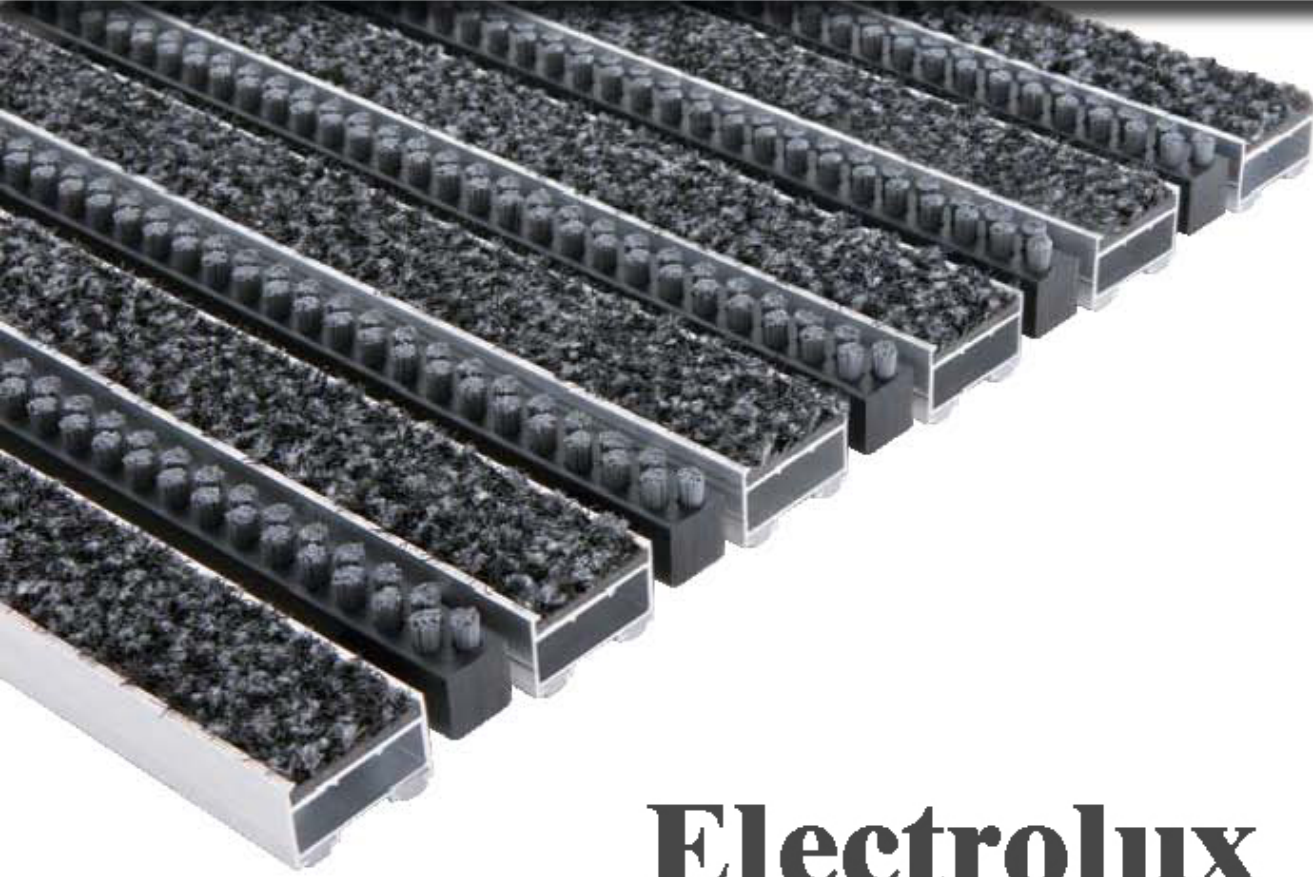

Electrolux

Ürün kodu	: UM3060
Profil aralığı	: 5 mm
Yükseklik	: 22 mm
Maksimum genişlik	: 3000 mm
Maksimum boy	: 3000 mm
Ağırlık	: 13.30 kg/m ²
Tanımı	: Rulo yapılabilen, uzun ömürlü giriş paspası
Kullanım alanı	: İç ve üstü kapalı dış mekanlar
Kullanım trafiği	: Yoğun trafik
Paspas profili	: Ses yapmayı engelleyen pvc fitilli alüminyum profil
Kullanılan fitil	: Naylon ve polipropilen elyafli ithal halı ile plastik fırça fitil
Bağlantı	: Plastik kaplı galvanizlenmiş çelik tel