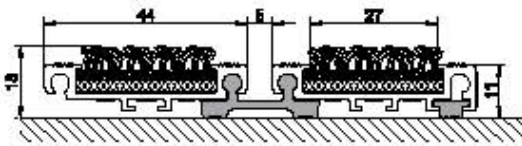

POWER MAT 1000

Bukle Halı Fitilli Ribbed Carpet Insert

Electrolux

Logo uygulanabilmektedir.
Available with logo

Ürün kodu	: PM1000
Profil aralığı	: 5 mm
Yükseklik	: 16 mm
Maksimum genişlik	: 3000 mm
Maksimum boy	: 3000 mm
Ağırlık	: 10.20 kg/m²
Tanımı	: Rulo yapılabilen, uzun ömürlü giriş paspası
Kullanım alanı	: İç ve üstü kapalı dış mekanlar
Kullanım trafiği	: Yoğun trafik
Paspas profili	: Ses yapmayı engelleyen pvc tabanlı alüminyum profil
Kullanılan fitil	: Sağlam, dayanıklı, uzun ömürlü, ithal bukle halı fitil
Bağlantı	: PVC bağlantı çubuğu.

Code	: PM1000
Spacer width	: 5 mm
Height	: 16 mm
Max. profile length	: 3000 mm
Max. walking depth	: 3000 mm
Weight	: 10.20 kg/m²
Description	: Roll-up, hard-wearing entrance mat
Application	: Indoor and covered outdoor areas.
Use	: Heavy traffic
Support chassis	: Rigid aluminium with impact sound insulation underlay
Tread surface	: Robust, weather-proof coarse fibre ribbed carpet strips
Connection	: PVC coupling strip