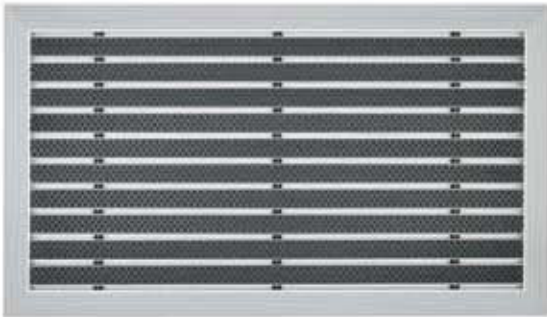

Standart Ebatlar / <i>Standard Sizes</i>	
UM4100	40 x 60 cm
UM4300	48 x 80 cm
UM4500	60 x 90 cm

UM5000 Fırça Fitilli / *Bristle Bundles Insert*