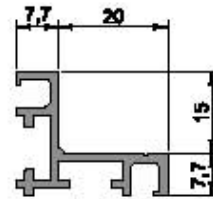

PASPAS HAZNESİ PROFİLLERİ

Paspasın zemin ile aynı kotta olması için zeminde bırakılan boşluklara (paspas haznesi) monte edilen alüminyum çitalar hem zemini oluşturan granit, fayans gibi malzemelerin zarar görmesini engeller hem de hoş bir görüntü sağlar.

MAT WELL FRAMES

Be in the same level with the floor mats for the floor space in the left and ground mounted aluminium ledge of granite forming, prevent damage to materials such as tiles and provides a lovely view