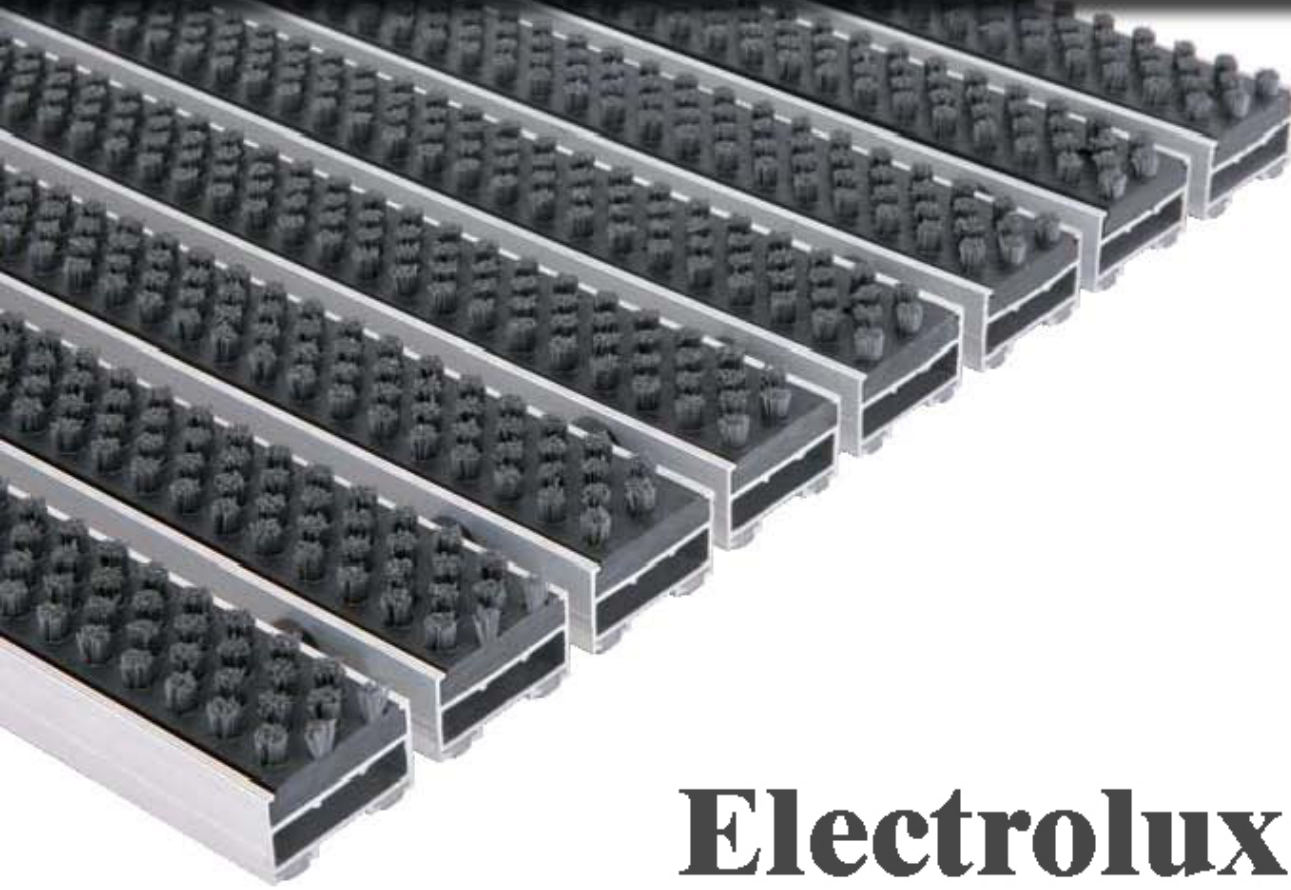

Electrolux

Ürün kodu	: UM5000
Profil aralığı	: 5 mm
Yükseklik	: 23 mm
Maksimum genişlik	: 3000 mm
Maksimum boy	: 3000 mm
Ağırlık	: 17.10 kg/m²
Tanımı	: Rulo yapılabilen, uzun ömürlü giriş paspası
Kullanım alanı	: İç ve dış mekanlar
Kullanım trafiği	: Yoğun trafik
Paspas profili	: Ses yapmayı engelleyen pvc fitilli alüminyum profil
Kullanılan fitil	: Sağlam, dayanıklı, uzun ömürlü, yağmurdan etkilenmeyen naylon kıllı fırça fitilli
Bağlantı	: Plastik kaplı galvanizlenmiş çelik tel

Code	: UM5000
Spacer width	: 5 mm
Height	: 23 mm
Max. profile length	: 3000 mm
Max. walking depth	: 3000 mm
Weight	: 17.10 kg/m²
Description	: Roll-up, hard-wearing entrance mat
Application	: Indoor and outdoor areas.
Use	: Heavy traffic
Support chassis	: Rigid aluminium with impact sound insulation underlay
Tread surface	: Robust, durable, weather-proof nylon bristle bundles insert
Connection	: Plastic coated, galvanized steel wire