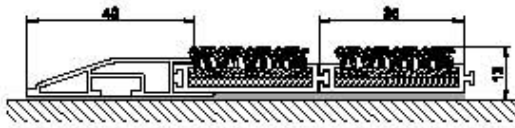

Electrolux

Sadece standart ebat mevcuttur. Özel ebat paspas yapılmamaktadır.
Only standard sizes are available. Custom size mat is not available.

Ürün kodu	: OM1000
Yükseklik	: 13 mm
Ağırlık	: 8.20 kg/m²
Tanımı	: Ev ve ofis kullanımı için standart ebatlı paspas.
Kullanım alanı	: İç ve üstü kapalı dış mekanlar
Kullanım trafiği	: Normal trafik
Paspas profili	: Ses yapmayı engelleyen epdm sünger tabanlı alüminyum profil
Kullanılan fitil	: Sağlam, dayanıklı, uzun ömürlü, ithal bukle halı
Bağlantı	: Profiller birbirlerine geçerek bağlanır

Code	: OM1000
Height	: 13 mm
Weight	: 8.20 kg/m²
Description	: Standard mat for home and office use.
Application	: Indoor and covered outdoor areas.
Use	: Normal traffic
Support chassis	: Rigid aluminium with impact sound insulation underlay
Tread surface	: Robust, weather-proof coarse fibre ribbed carpet strips
Connection	: Locking system