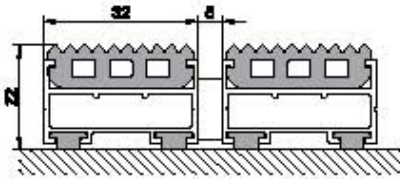

Electrolux

Ürün kodu	: UM2000
Profil aralığı	: 5 mm
Yükseklik	: 22 mm
Maksimum genişlik	: 3000 mm
Maksimum boy	: 3000 mm
Ağırlık	: 17.00 kg/m²
Tanımı	: Rulo yapılabilen, uzun ömürlü giriş paspası
Kullanım alanı	: İç ve dış mekanlar
Kullanım trafiği	: Yoğun trafik
Paspas profili	: Ses yapmayı engelleyen pvc fitilli alüminyum profil
Kullanılan fitil	: Sağlam, dayanıklı, uzun ömürlü, yivli epdm kauçuk fitil
Bağlantı	: Plastik kaplı galvanizlenmiş çelik tel

Code	: UM2000
Spacer width	: 5 mm
Height	: 22 mm
Max. profile lenght	: 3000 mm
Max. walking depth	: 3000 mm
Weight	: 17.00 kg/m²
Description	: Roll-up, hard-wearing entrance mat
Application	: Indoor and outdoor areas.
Use	: Heavy traffic
Support chassis	: Rigid aluminium with impact sound insulation underlay
Tread surface	: Robust, weather-proof grooved epdm rubber inserts
Connection	: Plastic coated, galvanized steel wire