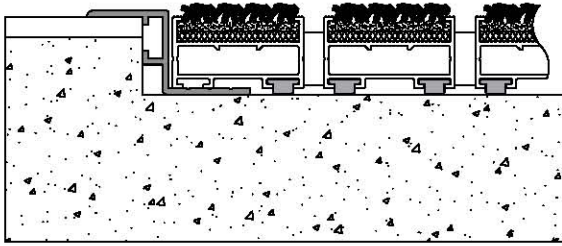

RAMPED EDGE FRAME
The ramped edge frame gives a smooth approach and eliminates possible trip hazard when stepping onto the mat

Electrolux

PASPAS HAZNESİ PROFİLLERİ

Paspasın zemin ile aynı kotta olması için zeminde bırakılan boşluklara (paspas haznesi) monte edilen alüminyum çıtlar hem zemini oluşturan granit, fayans gibi malzemelerin zarar görmesini engeller hem de hoş bir görüntü sağlar.