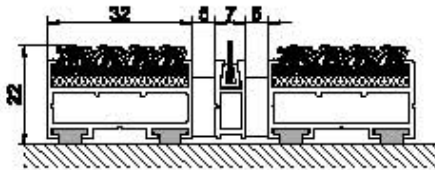

Electrolux

Ürün kodu	: UM1000F
Profil aralığı	: 5 mm
Yükseklik	: 22 mm
Maksimum genişlik	: 3000 mm
Maksimum boy	: 3000 mm
Ağırlık	: 12.80 kg/m²
Tanımı	: Rulo yapılabilen, uzun ömürlü giriş paspası
Kullanım alanı	: İç ve üstü kapalı dış mekanlar
Kullanım trafiği	: Yoğun trafik
Paspas profili	: Ses yapmayı engelleyen pvc fitilli alüminyum profil
Kullanılan fitil	: Sağlam, dayanıklı, uzun ömürlü, ithal bukle halı fitil ile ince fırça sıyırıcılar
Bağlantı	: Plastik kaplı galvanizlenmiş çelik tel

Code	: UM1000F
Spacer width	: 5 mm
Height	: 22 mm
Max. profile length	: 3000 mm
Max. walking depth	: 3000 mm
Weight	: 12.80 kg/m²
Description	: Roll-up, hard-wearing entrance mat
Application	: Indoor and covered outdoor areas.
Use	: Heavy traffic
Support chassis	: Rigid aluminium with impact sound insulation underlay
Tread surface	: Robust, weather-proof coarse fibre ribbed carpet strips with brush strips
Connection	: Plastic coated, galvanized steel wire