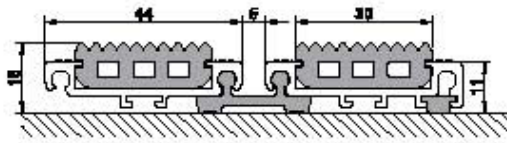

Electrolux

Ürün kodu	: PM2000
Profil aralığı	: 5 mm
Yükseklik	: 16 mm
Maksimum genişlik	: 3000 mm
Maksimum boy	: 3000 mm
Ağırlık	: 13.20 kg/m²
Tanımı	: Rulo yapılabilen, uzun ömürlü giriş paspası
Kullanım alanı	: İç ve dış mekanlar
Kullanım trafiği	: Yoğun trafik
Paspas profili	: Ses yapmayı engelleyen pvc tabanlı alüminyum profil
Kullanılan fitil	: Sağlam, dayanıklı, uzun ömürlü, yivli epdm kauçuk fitil
Bağlantı	: PVC bağlantı çubuğu.

Code	: PM2000
Spacer width	: 5 mm
Height	: 16 mm
Max. profile length	: 3000 mm
Max. walking depth	: 3000 mm
Weight	: 13.20 kg/m²
Description	: Roll-up, hard-wearing entrance mat
Application	: Indoor and outdoor areas.
Use	: Heavy traffic
Support chassis	: Rigid aluminium with impact sound insulation underlay
Tread surface	: Robust, weather-proof grooved epdm rubber inserts
Connection	: PVC coupling strip