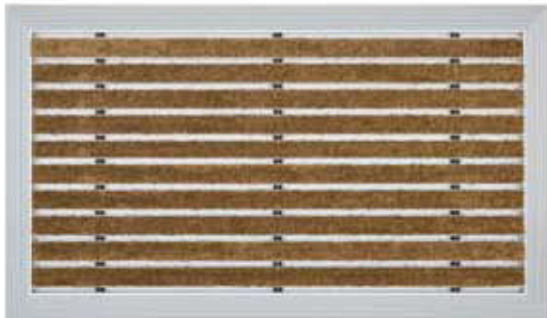

Standart Ebatlar / <i>Standard Sizes</i>	
UM3100	40 x 60 cm
UM3300	48 x 80 cm
UM3500	60 x 90 cm

UM4000 Natürel Koko Fitilli / *Natural Coco Insert*