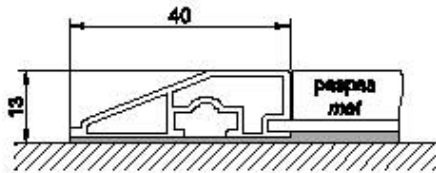

MAT FRAME 1000

Paspas Çerçevesi Mat Frame

Electrolux

1. **Ürün kodu** : MF1000
   Yükseklik : 13 mm
   Tanımı : Alüminyum paspas çerçevesi
   Kullanım alanı : İç ve dış mekanlar
   Kullanım trafiği : Normal trafik
   Paspas malzemesi : Paspas tabanı paslanmaz çelik, kot giderici rampa alüminyum ve paspasın altı epdm köpük
   Kullanıldığı paspas çeşitleri : Koko paspas, kıvrıkcık paspas, bukle halı : kauçuk paspas

1. **Code** : MF1000
   Height : 13 mm
   Description : Aluminium mat frame
   Application : Indoor and outdoor areas
   Use : Normal traffic
   Used Materials : Mat base is stainless steel, ramped edge frame is aluminium and mat back is epdm foam
   Types of mats used : Coco mat, spaghetti mat, needle punch mat, rubber mat

Standart Ebatlar / Standard Sizes

ürün no art. no	dış ölçü (cm) outside size (cm)	iç ölçü (cm) inner size (cm)
MF1100	48 x 68	40 x 60
MF1300	53 x 83	45 x 75
MF1500	68 x 98	60 x 90