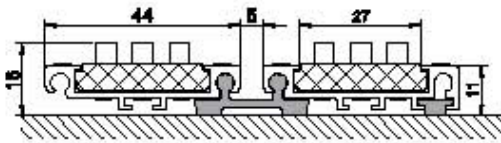

Electrolux

Ürün kodu	: PM4000
Profil aralığı	: 5 mm
Yükseklik	: 16 mm
Maksimum genişlik	: 3000 mm
Maksimum boy	: 3000 mm
Ağırlık	: 11.50 kg/m²
Tanımı	: Rulo yapılabilen, uzun ömürlü giriş paspası
Kullanım alanı	: İç ve dış mekanlar
Kullanım trafiği	: Yoğun trafik
Paspas profili	: Ses yapmayı engelleyen pvc tabanlı alüminyum profil
Kullanılan fitil	: Sağlam, dayanıklı, uzun ömürlü, yağmurdan etkilenmeyen naylon kıllı fırça fitili
Bağlantı	: PVC bağlantı çubuğu.

Code	: PM4000
Spacer width	: 5 mm
Height	: 16 mm
Max. profile length	: 3000 mm
Max. walk. depth	: 3000 mm
Weight	: 11.50 kg/m²
Description	: Roll-up, hard-wearing entrance mat
Application	: Indoor and outdoor areas.
Use	: Heavy traffic
Support chassis	: Rigid aluminium with impact sound insulation underlay
Tread surface	: Robust, durable, weather-proof nylon bristle bundles insert
Connection	: PVC coupling strip