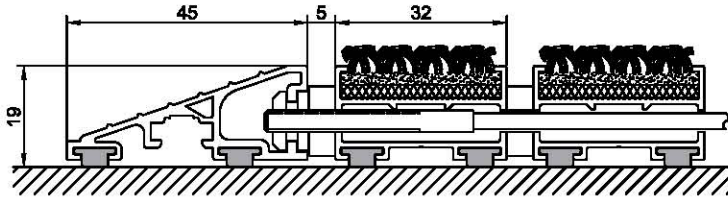

ULTRA MAT ÇERÇEVE AKSESUARLARI ULTRA MAT FRAME ACCESSORIES

bir kenarı rampalı
on one side

iki kenarı rampalı
on two sides

tüm kenarları rampalı
on all sides

KOD GİDERİCİ RAMPA
Rampalı kod giderici çerçeveler paspasa yumuşak bir geçiş sağlar ve ayak takılması ile oluşabilecek olası kazaları engeller.