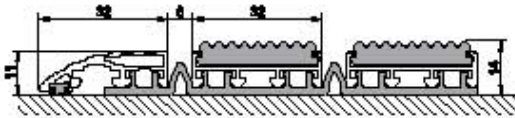

Electrolux

Sadece standart ebat mevcuttur. Özel ebat paspas yapılmamaktadır.
Only standard sizes are available. Custom size mat is not available.

Ürün kodu	: EM2000
Profil aralığı	: 6 mm
Yükseklik	: 14 mm
Ağırlık	: 9.60 kg/m²
Tanımı	: Ev ve ofis kullanımı için standart ebatlı paspas.
Kullanım alanı	: İç ve dış mekanlar
Kullanım trafiği	: Normal trafik
Paspas profili	: Alüminyum profil
Kullanılan fitil	: Sağlam, dayanıklı, uzun ömürlü, yivli epdm kauçuk
Bağlantı	: PVC klik bağlantı

Code	: EM2000
Spacer width	: 6 mm
Height	: 14 mm
Weight	: 9.60 kg/m²
Description	: Standard mat for home and office use.
Application	: Indoor and outdoor areas.
Use	: Normal traffic
Support chassis	: Rigid aluminium
Tread surface	: Robust, weather-proof grooved epdm rubber inserts
Connection	: PVC click connection

siyah
black