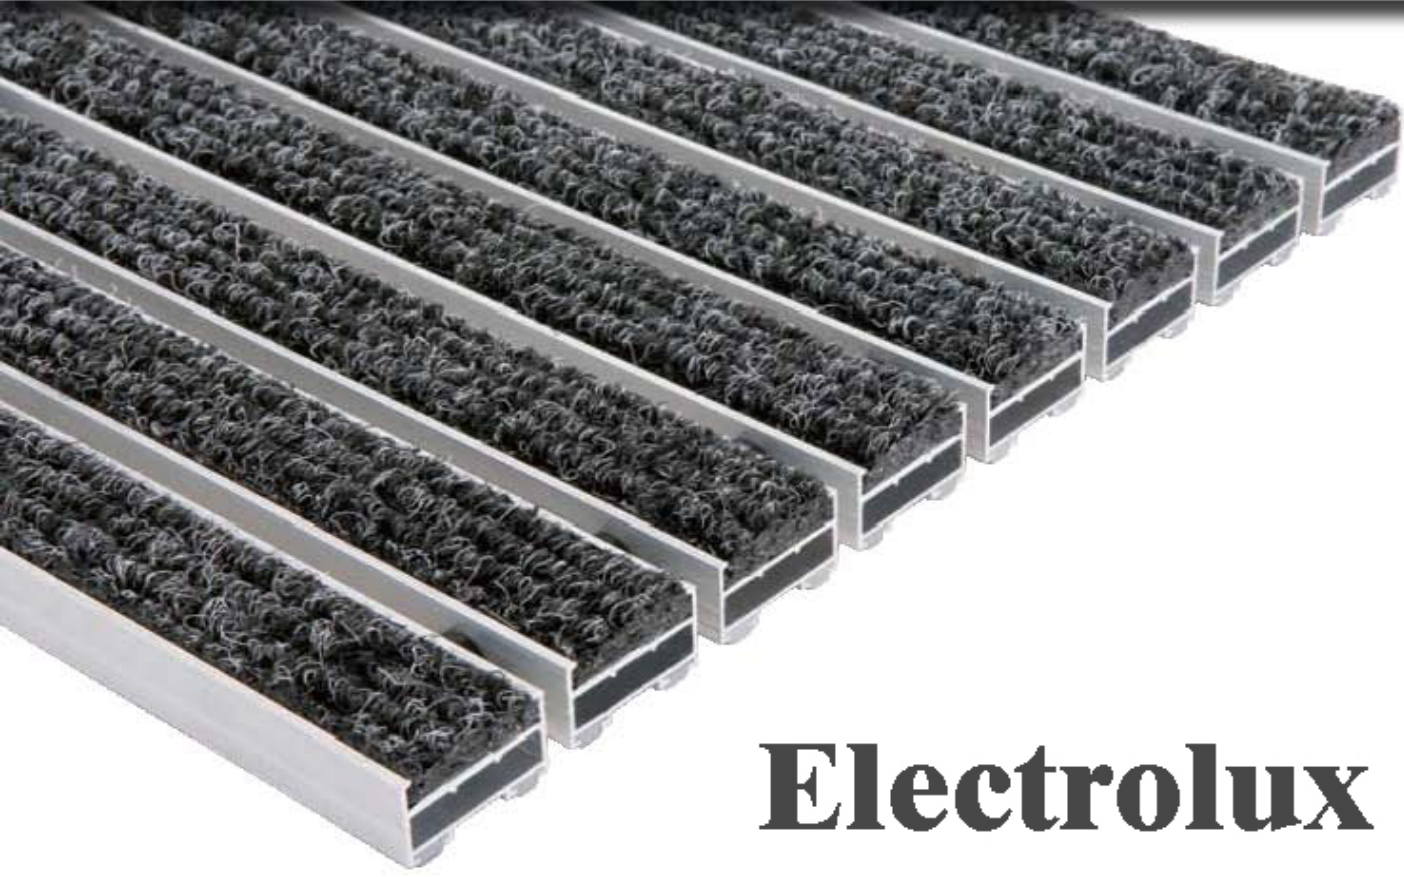

39

Kalınlık
Thickness
20 mm

Paslanmaz çelik

Stainless steel

Profesyonel hijyen paspas

Professional hygienic mat

Electrolux

Ürün kodu	: UM1000
Profil aralığı	: 5 mm
Yükseklik	: 22 mm
Maksimum genişlik	: 3000 mm
Maksimum boy	: 3000 mm
Ağırlık	: 12.30 kg/m ²
Tanımı	: Rulo yapılabilen, uzun ömürlü giriş paspası
Kullanım alanı	: İç ve üstü kapalı dış mekanlar
Kullanım trafiği	: Yoğun trafik
Paspas profili	: Ses yapmayı engelleyen pvc fitilli alüminyum profil
Kullanılan fitil	: Sağlam, dayanıklı, uzun ömürlü, ithal bukle halı fitil
Bağlantı	: Plastik kaplı galvanizlenmiş çelik tel