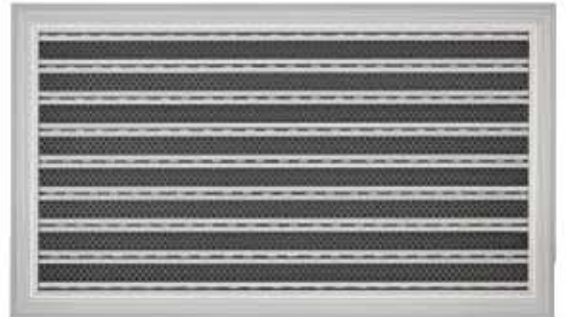

PM3100	38 x 60 cm
PM3300	48 x 80 cm
PM3500	62 x 90 cm

PM4000 Firça Fitilli / *Bristle Bundles Insert*

Standart Ebatlar / *Standard Sizes*

PM4100	38 x 60 cm
PM4300	48 x 80 cm
PM4500	62 x 90 cm

POWER MAT ÇERÇEVE AKSESUARLARI POWER MAT FRAME ACCESSORIES