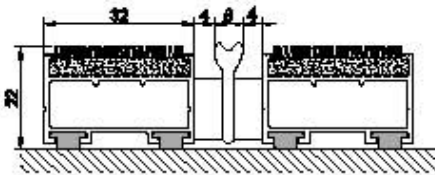

ULTRA MAT 3000S

Exclusive Halı Fitilli ve Alüminyum Sıyrılıcı
Exclusive Carpet Insert and Aluminium Scraper Bar

Electrolux

Ürün kodu	: UM3000S
Profil aralığı	: 4 mm
Yükseklik	: 22 mm
Maksimum genişlik	: 3000 mm
Maksimum boy	: 3000 mm
Ağırlık	: 14.10 kg/m²
Tanımı	: Rulo yapılabilen, uzun ömürlü giriş paspası
Kullanım alanı	: İç ve üstü kapalı dış mekanlar
Kullanım trafiği	: Yoğun trafik
Paspas profili	: Ses yapmayı engelleyen pvc fitilli alüminyum profil
Kullanılan fitil	: Naylon ve polipropilen elyafli ithal halı ile alüminyum sıyrıcılar
Bağlantı	: Plastik kaplı galvanizlenmiş çelik tel

Code	: UM3000S
Spacer width	: 4 mm
Height	: 22 mm
Max. profile length	: 3000 mm
Max. walking depth	: 3000 mm
Weight	: 14.10 kg/m²
Description	: Roll-up, hard-wearing entrance mat
Application	: Indoor and covered outdoor areas.
Use	: Heavy traffic
Support chassis	: Rigid aluminium with impact sound insulation underlay
Tread surface	: Nylon and polypropylene fibers carpet strips with aluminium scraper bars
Connection	: Plastic coated, galvanized steel wire