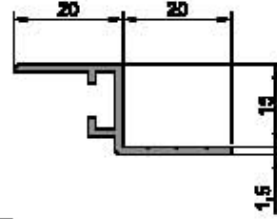

Electrolux