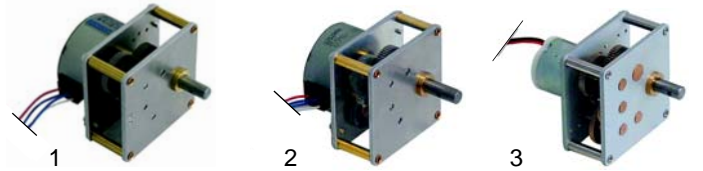

Item	Order	Description	Model	OEM
1	500070	motor, complete, 230V, 1 U/min		PT0153
2	500502	motor, complete, 230V, 2 U/min		PT0156
2	500503	motor, complete, 12V, 1 U/min		PT0162