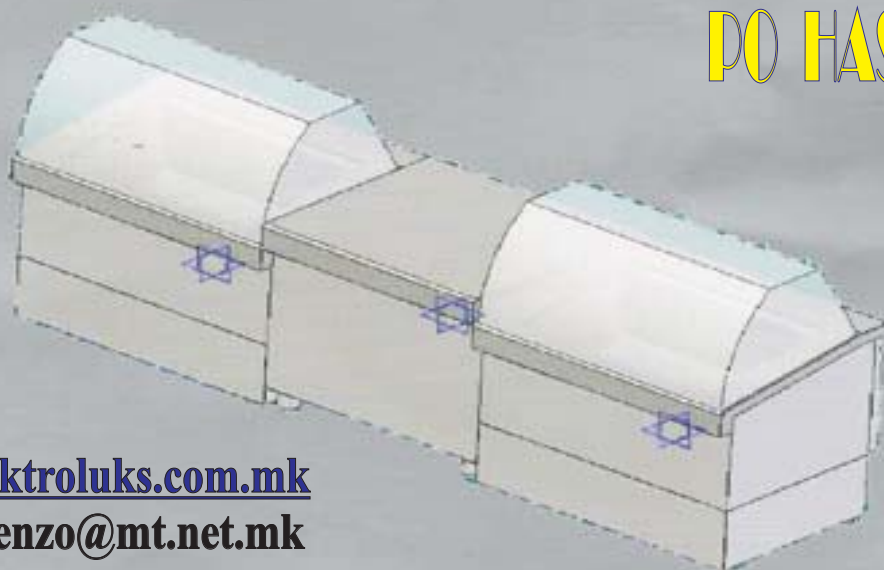

www.elektroluks.com.mk
elek-palenzo@mt.net.mk
www.electrolux.com.mk

CENOVNIK 2006
ΤΙΜΟΚΑΤΑΛΟΓΟΣ 2006