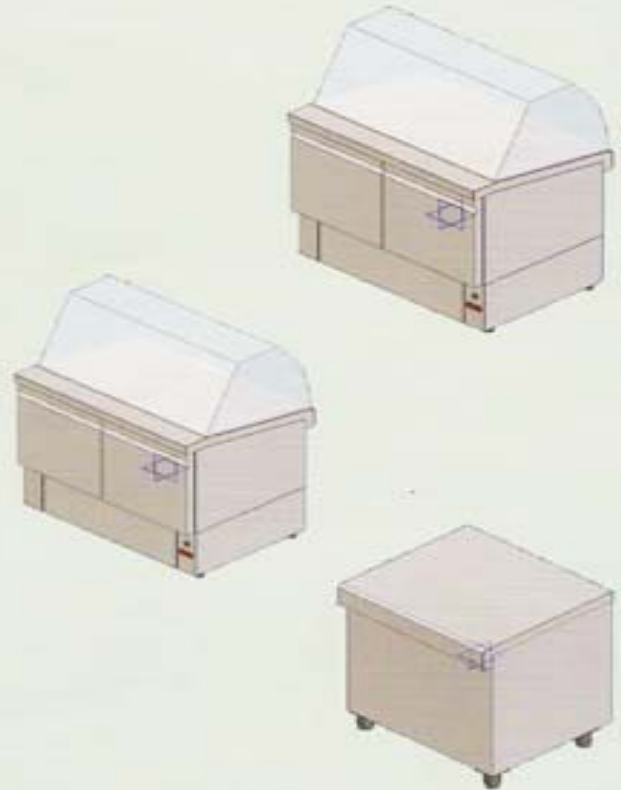

ΣΕΙΡΑ SNACK ΜΕ ΚΕΚΛΙΜΕΝΕΣ ΒΙΤΡΙΝΕΣ

ΨΥΓΕΙΟ ΣΑΛΑΤΩΝ ΚΕΚΛΙΜΕΝΟ ΜΕ ΜΗΧΑΝΗ ΣΤΟ ΚΑΤΩ ΜΕΡΟΣ

- ΔΙΑΣΤΑΣΕΙΣ ΕΞΩΤ. 94x70x125
- ΧΩΡΗΤΙΚΟΤΗΤΑ 180 lt
- ΙΣΧΥΣ 435W/ HP 1/4

ΤΙΜΗ
1550 €

ΨΥΓΕΙΟ ΣΑΛΑΤΩΝ ΚΕΚΛΙΜΕΝΟ ΜΕ ΜΗΧΑΝΗ ΣΤΟ ΚΑΤΩ ΜΕΡΟΣ

- ΔΙΑΣΤΑΣΕΙΣ ΕΞΩΤ. 141x70x125
- ΧΩΡΗΤΙΚΟΤΗΤΑ 260 lt
- ΙΣΧΥΣ 435W/ HP 1/4

ΤΙΜΗ
1750 €

ΘΕΡΜΟΘΑΛΑΜΟΣ ΚΕΚΛΙΜΕΝΟΣ

- ΔΙΑΣΤΑΣΕΙΣ ΕΞΩΤ. 94x70x125

ΤΙΜΗ
1250 €

ΘΕΡΜΟΘΑΛΑΜΟΣ ΚΕΚΛΙΜΕΝΟΣ

- ΔΙΑΣΤΑΣΕΙΣ ΕΞΩΤ. 141x70x125

ΤΙΜΗ
1550 €

ΘΕΡΜΟΘΑΛΑΜΟΣ ΚΕΚΛΙΜΕΝΟΣ

- ΔΙΑΣΤΑΣΕΙΣ ΕΞΩΤ. 188x70x125

ΤΙΜΗ
1800 €

ΠΑΡΑΔΩΤΗΡΙΟ 94x70x86

ΤΙΜΗ
560 €

ΣΥΡΤΑΡΙ ΠΑΡΑΔΩΤΗΡΙΟ

ΤΙΜΗ
120 €