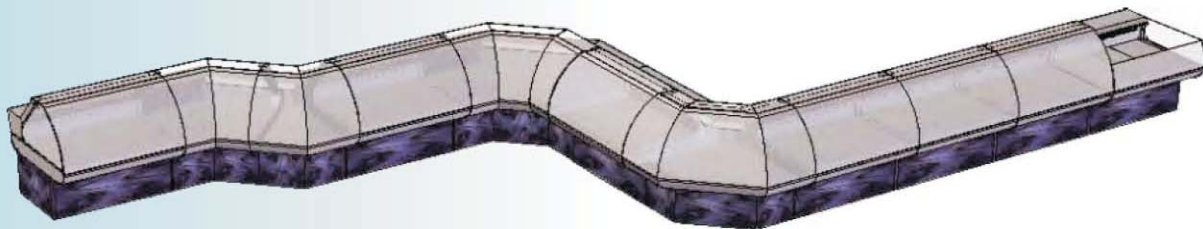

MODULAR DISPLAY UNITS

www.electrolux.com.mk
www.elektroluks.com.mk
+389 47 203 900
+389 2 329 8 130
made in macedonia