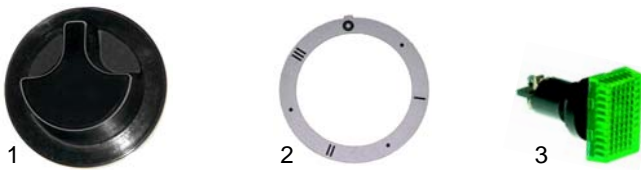

## Open tops (electric)

Item	Order	Description	Model	OEM
1	490014	1500W/230V, Ø180mm	EK36-18/22	63889
1	490018	2000W/230V, Ø220mm		63890
2	490065	2000W/230V, 220x220mm	EK36-22/22	63887
2	490066	2600W/230V, 220x220xmm		63886
3	490054	2500W/230V, 300x300mm	EK38-30/30	63885
3	490074	4000W/400V, 300x300mm		63884

Item	Order	Description	Model	OEM
1	300025	7-position switch, 16A	universal	63873
2	300106	7-position switch, 32A	EK38-30/30	63872

Item	Order	Description	Model	OEM
1	110189	knob		63907
2	110552	symbol		63907
3	359861	signal lamp/green		63922