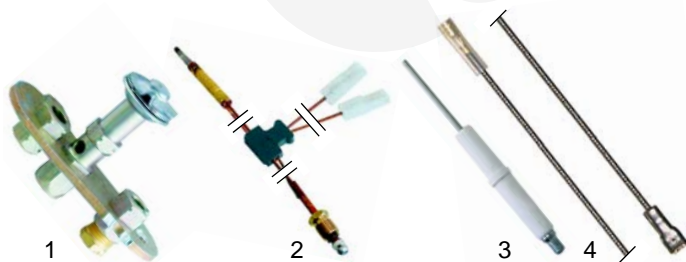

Item	Order	Description	Model	OEM
1	100192	pilot burner		611003
2	102094	thermocouple	MG15, MG20,	611005
3	100701	electrode	MG30, MG40	611006
4	100026	ignition cable		611007