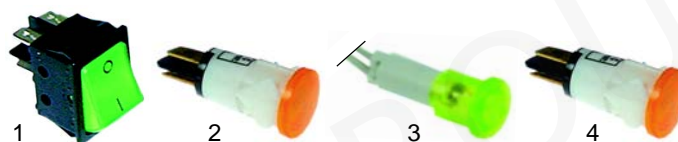

Item	Order	Description	Model	OEM
1	390006	thermostat	FV53, FV63, FV75, FV100,	VETRETERMOS
2	111550	knob	FSP60, FSP100,	VETREMANTERM
3	390323	safety thermostat	SCP1, SCB2, FLXC, FLXC/A	VETRETERMSICU

Cookers

Item	Order	Description	Model	OEM
1	490129	1500W/230 V	EK1, EK2-2	SNACKPIAS1
2	490130	2000W/230 V	EK2-1	SNACKPIAS2

Item	Order	Description	Model	OEM
1	300177	switch	EK1	SNACKCOMMUT
2	111550	knob	EK2-2	SNACKMANCUC
3	359143	signal lamp	EK2-1	GRILLLAMPAD