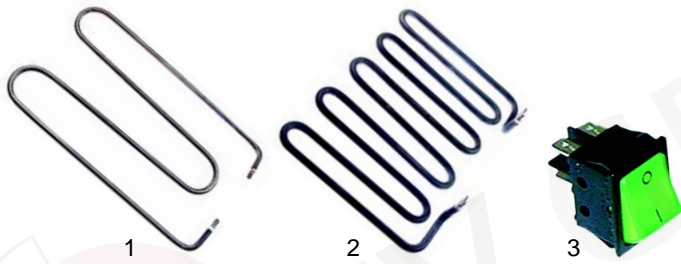

Bains-marie/sausage warmers

Item	Order	Description	Model	OEM
1	416887	1200W/230V	BM	SNACKRESIS01
2	416880	1700W/230V	CW1, CW2	GRILLRES04
3	301003	switch	-	TOSTINTER