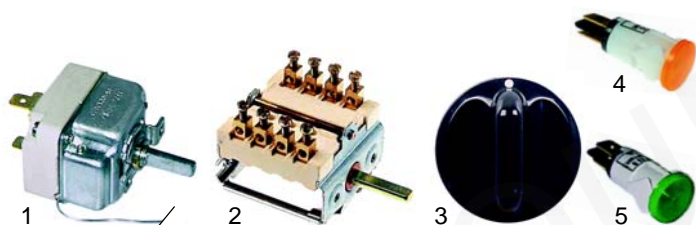

Item	Order	Description	Model	OEM
1	375002	thermostat	FBSL	GRILLTERMOS
2	300176	switch	FBSR	03227/A
3	111584	knob	FBMR	GRILLTERMOSMA
4	359143	signal lamp	FBD	
5	359142	signal lamp	FBDL	GRILLLAMPAD