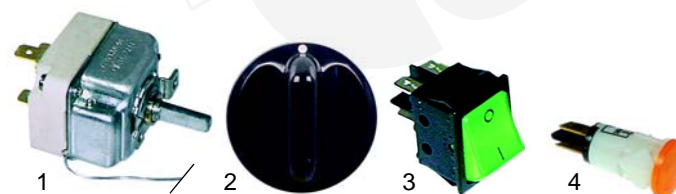

Item	Order	Description	Model	OEM
1	375002	thermostat		GRILLTERMOS
2	111584	knob	SA60	GRILLTERMOSMA
3	301003	switch	SA80	TOSTINTER
4	359143	signal lamp		GRILLGEMMA