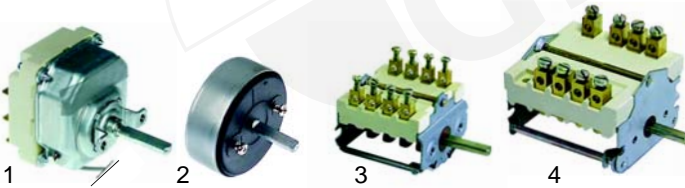

Fryers (PENSION 94, CANTINE 94, MAXI 94)

Pos.	Order	Description	Model	OEM
1	418353	heating element/compl., 7000W/400V		3101-02

Item	Order	Description	Model	OEM
1	359685	lamp holder		3269
2	550559	nut (metal)		3273
3	359686	lens/clear		3270
4	359688	lens/green	P1, PIT, P2, C,	3272
5	359687	lens/yellow	CT, M	3271
6	359600	lamp, 230 V		0739
7	359502	resistor for 400 V		0742 6328

Item	Order	Description	Model	OEM
1	550890	gland screw stocks/thermostat		3154
2	550892	blind screw connection		3155
3	550562	disc	P1, P2,	4146
4	345351	nut	C, M	3203
5	510452	gasket (PU 10pieces)		3204
6	520243	slotted nut (PU 10pieces)		3205