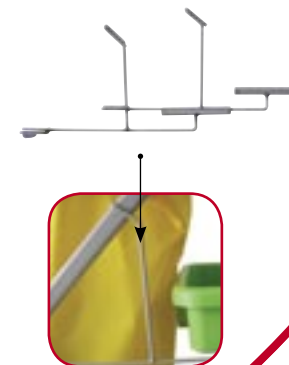

- 9000728.06**

- 7008023.09
- 7008023.15
- 7008023.04
- 7008023.10

- 9000734.06**

- 9000732.06**

- 9000648.06**

Carrelli strizzatori Wet mop trolleys

- 7001122**
Kit supporto vaschetta per 3P con supporto sacco lt. 70
Support tray for 3P trolley with support for bag lt. 70