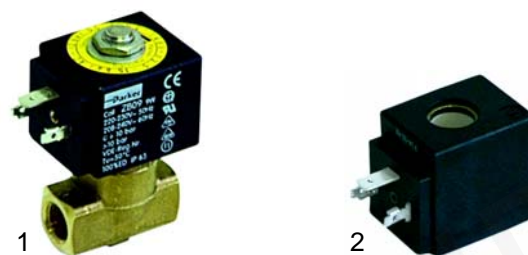

Scem/Parker

| Item | Order | Description |
|------|--------|-----------------------------|
| 1 | 370067 | cpl., 1/4", 2 Wege, 230V AC |
| 2 | 371029 | Magnetic coil, 230V AC |
| 2 | 371036 | Magnetic coil, 24V AC |

Lucifer

| Item | Order | Description |
|------|--------|------------------------------|
| 1 | 370053 | cpl., 3 ways, 230V AC |
| 1 | 370054 | cpl., 3 ways, 24V AC |
| 2 | 370061 | Solenoid square base, 3 ways |
| 3 | 370223 | cpl., 1/4", 3 ways, 230V AC |

Solenoid valves

Lucifer

| Item | Order | Description |
|------|--------|-----------------------------|
| 1 | 370088 | cpl., 1/4", 2 Wege, 230V AC |
| 2 | 371031 | Magnetic coil, 230V AC |
| 2 | 371032 | Magnetic coil, 24V AC |

ODE

| Item | Order | Description |
|------|--------|-----------------------------|
| 1 | 370203 | cpl., 3 ways, 230V AC |
| 1 | 370204 | cpl.coil, 3 ways, 24V AC |
| 2 | 370089 | cpl., 1/4", 3 Wege, 230V AC |