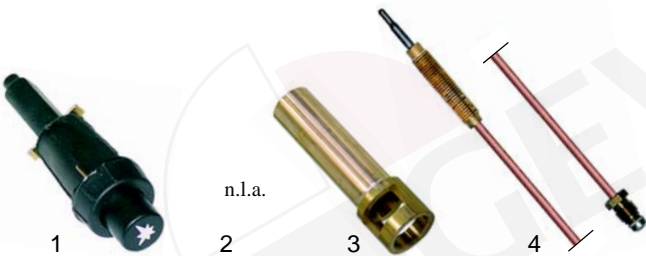

Item	Order	Description	Model	OEM
1	105433	burner		4715021000
2	101167	controller, 135° - 200°C	Fryer	6030039900
3	375196	safety thermostat, 240°C		6030040000

Item	Order	Description	Model	OEM
1	101073	gas tap	roasting tray, L350, L700	3711510400 3711410300
2	101192	gas tap (from No. 910521)		3711579010
3	110148	knob		6030010500
4	101051	solenoid coil		6030058500

Item	Order	Description	Model	OEM
1	100057	pilot burner		6030042200
2	100025	ignition cable	Fryer	3715030000
3	102211	thermocouple		6040036400
4	105385	injector		6715023000
5	100791	jet		6715023500

Suitable for Kroll

Item	Order	Description	Model	OEM
1	100008	piezoelectric igniter		6030051800NO
2	n.l.a.	electrode	roasting tray, L350, L700	6040026800
3	101400	injector		603043500
4	102054	thermocouple		6030039300