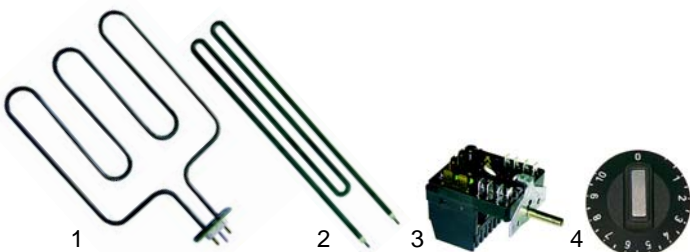

Item	Order	Description	Model	OEM
1	415315	2000W/230V	KG	40130306
2	416491	1500W/230V	RGS	40130305
3	380005	energy regulator	KG, RGS	40130205
4	110238	knob		40130206