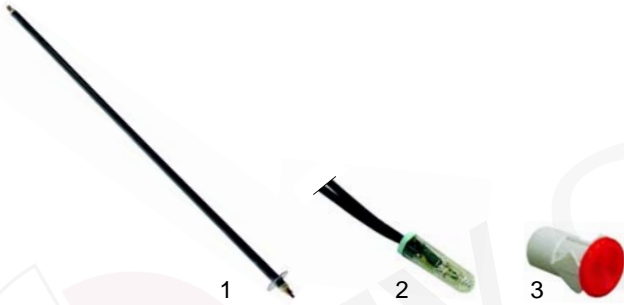

Chicken grills (electrical)

Item	Order	Description	Model	OEM
1	418348	1500W/230V, 810mm	RPE 3, RPE 4, RPE 6	03EFBL0030
2	418349	1700W/230V, 920mm		03EFBL0050

Item	Order	Description	Model	OEM
1	301084	switch/heater		03EDIN0050, EDIN005
2	300020	switch/motor	RPE 3, RPE 4, RPE 6	03EDCO0010, EDCO001
3	500800	motor		03KEMO0060, motor-RPE

Item	Order	Description	Model	OEM
1	359617	quartz lamp	RPE 3, RPE 4, RPE 6	03EEMA0060, EEMA006
2	359710	lamp holder		03EEMA0060, EEMA006

Item	Order	Description	Model	OEM
1	693491	skewer		01FABR0020
2	693492	skewer clamp/long	RPE 3, RPE 4, RPE 6	45DIV0000
3	693489	skewer clamp/single		33FATO0060
4	693490	skewer clamp/double		33FATO0040