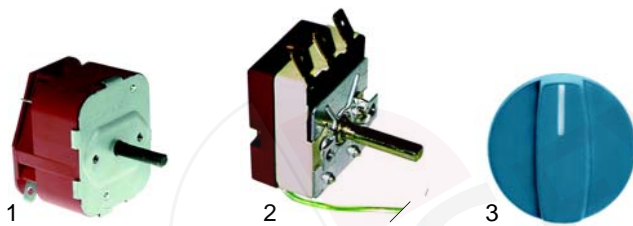

Item	Order	Description	Model	OEM
1	350168	timer		03EDMI0030, EDMI003
2	375505	thermostat	V25, V30	03EDTH0020, EDTH002
3	110262	knob		03EDMA0040, EDMA004