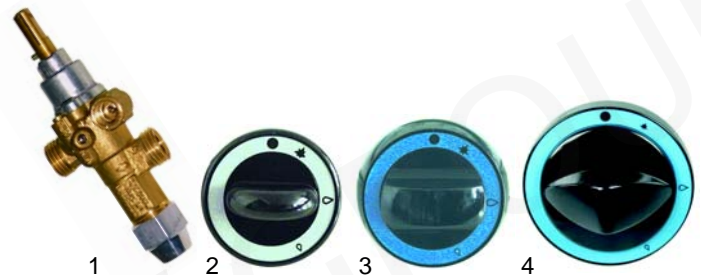

Item	Order	Description	Model	OEM
1	101397	gas tap, PEL21	65/_GRL, 70/_GRL, 90/_GRL	67100100
2	110015	knob, 62mm		61200100
3	110016	knob, 72mm		61201700
4	110674	knob, 82mm		91200300