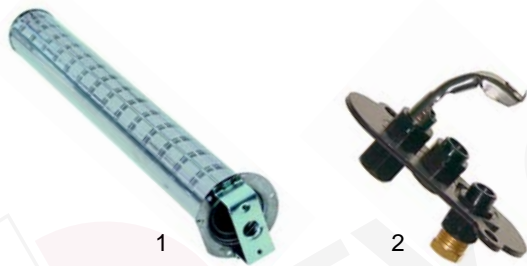

M

Pasta cookers (gas)

Item	Order	Description	Model	OEM
1	105160	burner	70/70_CPG, 90/_CPG	67207200
2	100050	pilot burner	70/_CPG, 90/_CPG	67201300 67201700