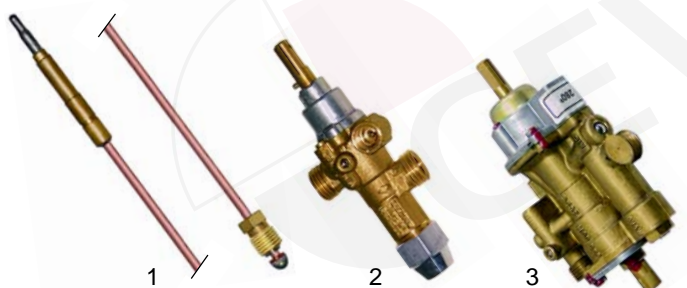

Item	Order	Description	Model	OEM
1	102040	thermocouple, 500mm	universal	67200100
2	101397	gas tap PEL21	universal	67100100
3	101172	gas thermostat PEL25	CR-version, verchromte plate	67103400