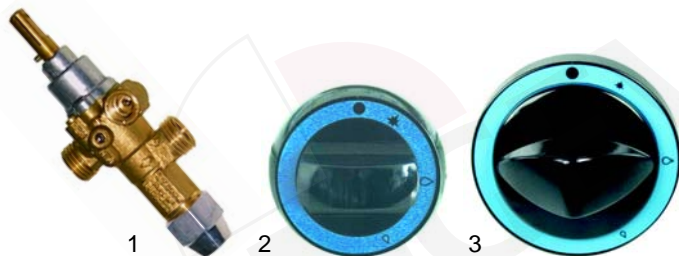

Item	Order	Description	Model	OEM
1	101397	gas tap PEL21	70/_CPG, 90/_CPG	67100100
2	110016	knob, 72mm	70/_CPG	61201700
3	110674	knob, 82mm	90/_CPG	91200300