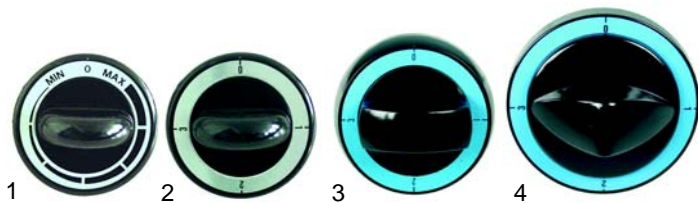

Item	Order	Description	Model	OEM
1	110019	knob (power)	60/30_CPE	61202800
2	110691	knob (switch)	60/60_CPE,	61201500
3	110692	knob, 72mm	70/_CPE	61202400
4	110693	knob, 82mm	90/_CPE	91200800