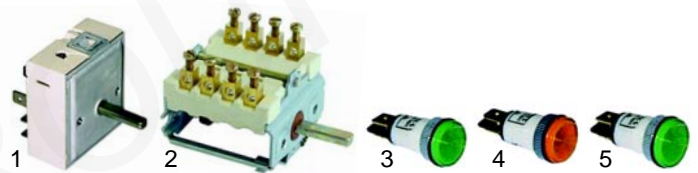

Item	Order	Description	Model	OEM
1	380015	energy regulator	60/30_CPE	66105800
2	301097	switch	60/60_CPE, 70/_CPE, 90/_CPE	66103700
3	359291	signal lamp, 400V, 12mm		66304300
4	359290	signal lamp, 400V, 12mm	60/_CPE	66304400
5	359049	signal lamp, 400V, 13mm	70/_CPE, 90/_CPE	66300000