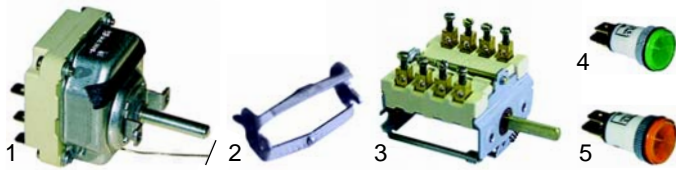

Item	Order	Description	Model	OEM
1	375192	thermostat, 300°C, 3-pole	65/70 CFGE, 65/110CFGE, 65/80BFE, 65/70CFE,	66102700
2	550060	retainer	70/70CFGE, 70/110CFGE, 70/70CFE, 70/70CFEQ,	66101300
3	300080	switch	70/70CFVE, 90/80CFG,	66100000
4	359049	signal lamp (green)	90/120CFGE, 90/160CFGE, 90/80CFE, 90/120CFE,	66300000
5	359050	signal lamp (yellow)	90/80CFVE	66300100