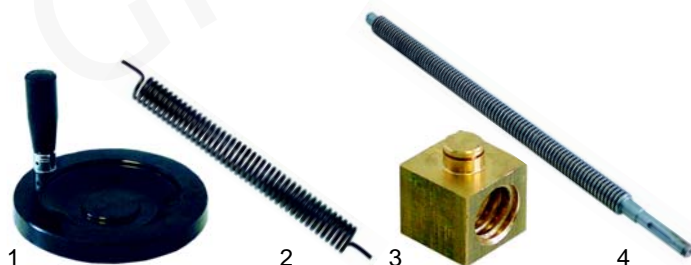

Item	Order	Description	Model	OEM
1	691018	hand wheel	70/70 BRG, 70/70 BRE	65101800
2	700177	lid spring		26001000
3	693083	threaded bush	70/70 BRGM, 70/70 BREM	64106600
4	693087	threaded rod		64107700