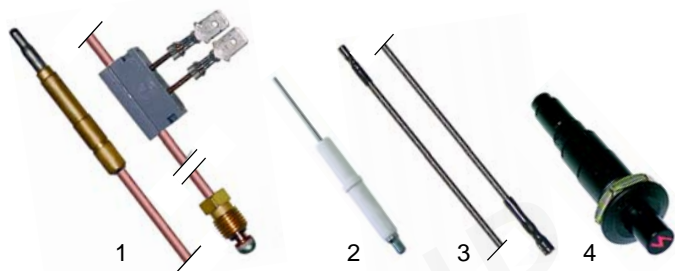

Item	Order	Description	Model	OEM
1	102069	thermocouple, 600mm		67200100
2	100701	electrode	SG-GN1/1	67201500
3	100018	ignition cable		-
4	100009	piezoelectric igniter		67200600