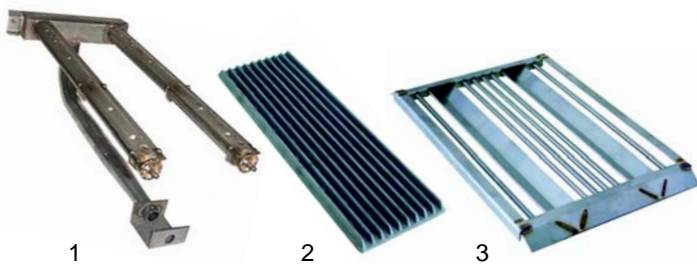

Lava rock grills

Item	Order	Description	Model	OEM
1	104174	burner		67205206
2	211019	shelf	65/_GRL, 70/_GRL	68101100
3	211020	lava rock grid		61152400 81121200