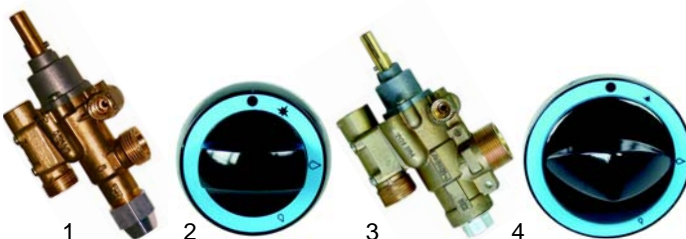

Item	Order	Description	Model	OEM
1	101086	gas tap PEL22		67103100
2	110735	knob	70/70 PG1	61202900
3	101893	gas tap PEL23		67103200
4	110736	knob	90/80 PG_	91201200