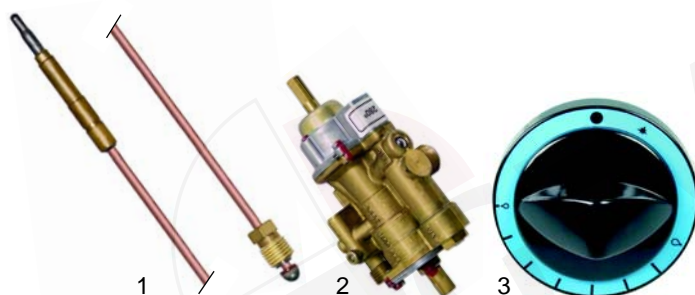

Item	Order	Description	Model	OEM
1	540776	drain tap, 3/4"		67800100
2	693082	lever	60/_CPE	62302700
3	540777	drain pipe		63100000

Item	Order	Description	Model	OEM
1	540775	drain tap, 1"		67801400
2	693080	lever	70/_CPG, 70/_CPE,	61157600
3	540517	inlet tap	90/_CPG, 90/_CPE	67801000
4	693081	handle		67801200

Bains-marie (gas)

Item	Order	Description	Model	OEM
1	105161	burner	90/40 BMG, 110/50 BMG	97200600
2	105162	burner	90/80 BMG	97200700
3	100050	pilot burner	90/_ BMG, 110/_ BMG	67201300 67201700

Item	Order	Description	Model	OEM
1	100701	electrode		67201500
2	100018	ignition cable	90/_ BMG, 110/_ BMG	66600100
3	100009	piezoelectric igniter		67200600