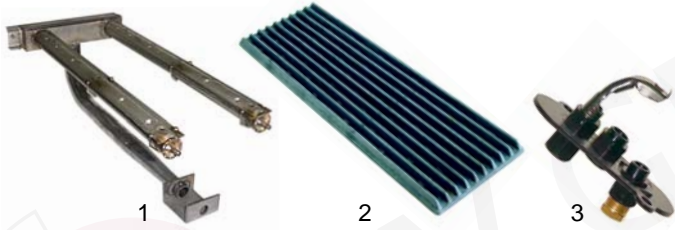

Chargrills (gas)

Item	Order	Description	Model	OEM
1	104174	burner	65/40 GRG,	67205200
2	211019	shelf	65/70 GRG,	68101100
3	100050	pilot burner, 500mm	70/40 GRG, 70/70 GRG	67201300 67201700