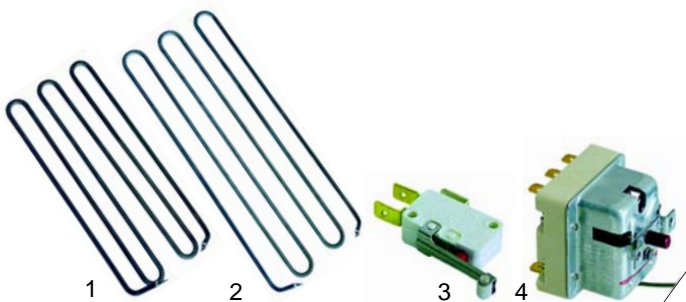

Tilting bratt pans (electric)

Item	Order	Description	Model	OEM
1	416539	2100W/230V	70/70 BRE	66502300
2	416540	3300W/23V	90/80 BRE 90/120 BRE	96500700
3	345250	micro switch	70/70 BRE, 90/80 BRE, 90/120 BRE	66105200
4	375262	safety thermostat, 350°C		66104500