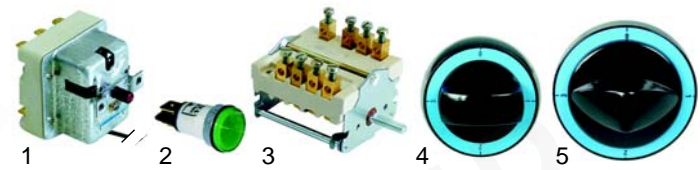

Item	Order	Description	Model	OEM
1	101086	gas tap PEL22		67103100
2	110735	knob	70/70 PG1	61202900
3	101893	gas tap PEL23		67103200
4	110736	knob	90/80 PG_	91201200

Boiling pans (electric)

Item	Order	Description	Model	OEM
1	416662	6000W/3 phases 230 V	70/70 PE1	66502200
2	416663	8000W/3 phases 230 V	90/80 PE1	96502500
3	510409	gasket		0835535651
4	520235	flange		63501100