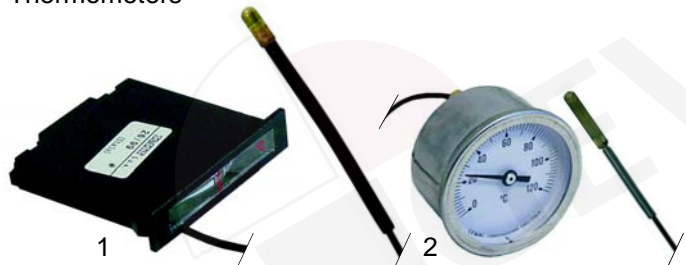

Thermometers

Item	Order	Description	Model	OEM
1	541305	11,5 x 62,5 mm, 1000 mm/ capillary	Super QS, S280, GS4, GS6	0500008
2	541065		F92, L25	0500009