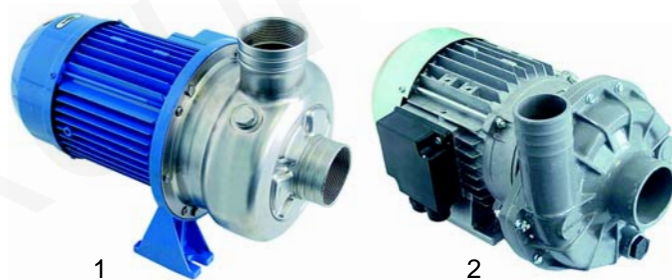

Item	Order	Description	Model	OEM
1	500357	DW0150, 1,5 HP, 400V	015/ 24L, L25	0301254
2	500323	M227, 2,7 HP, 400V	P700	0300310