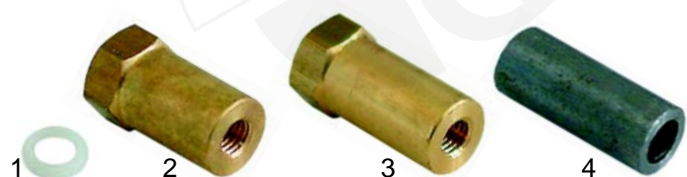

Item	Order	Description	Model	OEM
1	506171	pin	L21	0800117
2	506206	pin	L25	0899999
3	506177	spacer piece		0800242
4	506190	bearing bush	L21, L25, 014, L42	0800497
5	506189	spacer piece		0800420

Item	Order	Description	Model	OEM
1	506023	gasket		0200099
2	506212	spacer/ upper	L20, L21, 015, L42,	0800109
3	506213	spacer/ lower	L25	0800110
4	506211	tubing		0800108