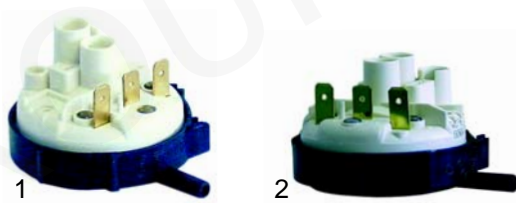

Pressure switches

Item	Order	Description	Model	OEM
1	541165	60/30	universal	0300026
2	541011	110/70	015, 24L, L25, P700	0301501