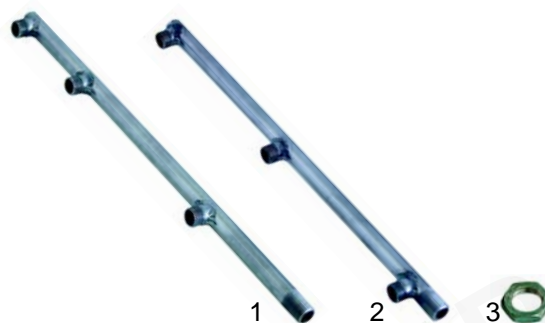

Item	Order	Description	Model	OEM
1	506070	rinse arm, 300 mm, left		0200373
2	506069	rinse arm, 300 mm, right		0200372
3	521131	nut, M12 x 1		0200205