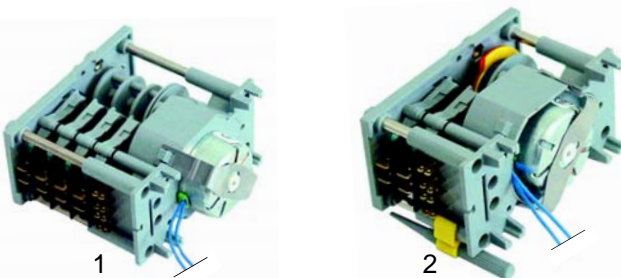

Item	Order	Description	Model	OEM
1	360253	20 min., recovery timer	Super QS, S280, 040F, 050F	0300297
2	360254	60 sec., 2 cams, detergent dosing pump		0300085