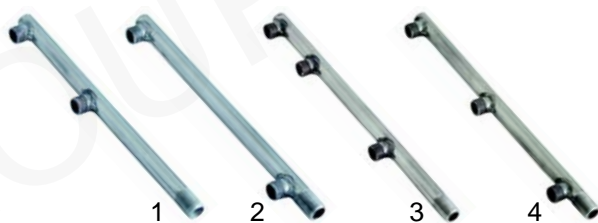

Item	Order	Description	Model	OEM
1	506068	rinse arm, 200 mm, left		0200371
2	506067	rinse arm, 200 mm, right		0200370
3	506002	rinse arm, 235 mm, left		0200013
4	506001	rinse arm, 235 mm, right		0200012