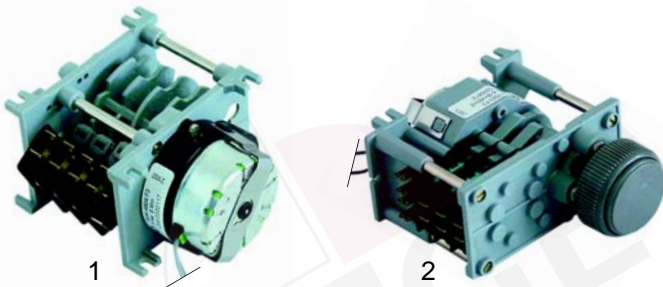

Item	Order	Description	Model	OEM
1	360257	360°, 4 cams	015, 24L, L25	0300117
2	360259	360°, 3 cams, repeat button	P700	0300812