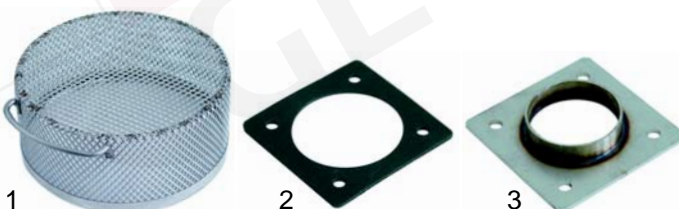

Item	Order	Description	Model	OEM
1	506119	filter		0202209
2	506097	gasket	15, 24C, L25	0201506
3	506111	inlet fitting		0201913