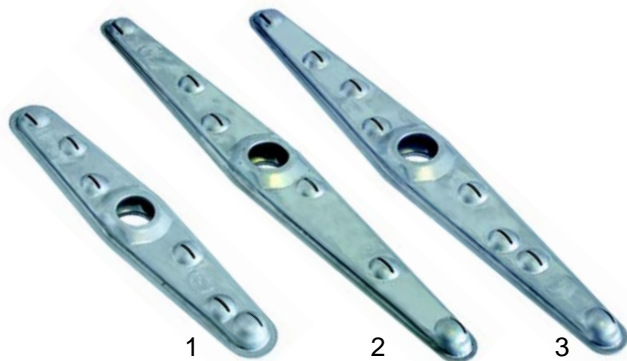

Item	Order	Description	Model	OEM
1	506155	wash arm	Minibar, S200, Super QS, S280, 040F, 045F, S510, GS4, upper: 050F, 075F, 01F, F82, F92, L20, L21	0500505
2	506153	wash arm	lower: 050F, 075F, 01F, F8L, F92, L20, L21, L25, 015, 24L, GS6	0500500
3	506154	wash arm	015, 24L, L25 (upper), P700	0500501