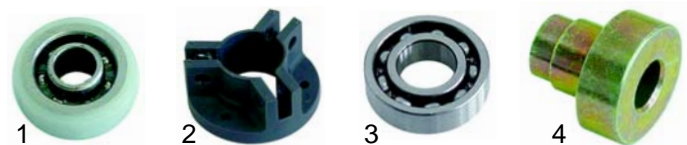

Item	Order	Description	Model	OEM
1	506185	rod guide	P700	0800406
2	506184	door catch		0800405
3	506167	door bearing		0800098
4	506187	bush, M10		0800409

Hood components

Item	Order	Description	Model	OEM
1	506178	hood support	L21, L25, O15, 24L	0800244
2	506188	bush		0800418
3	506023	gasket		0200099

Item	Order	Description	Model	OEM
1	506171	pin	L21	0800117
2	506206	pin	L25	0899999
3	506177	spacer piece		0800242
4	506190	bearing bush	L21, L25, 014, L42	0800497
5	506189	spacer piece		0800420

Item	Order	Description	Model	OEM
1	506023	gasket		0200099
2	506212	spacer/ upper	L20, L21, 015, L42,	0800109
3	506213	spacer/ lower	L25	0800110
4	506211	tubing		0800108