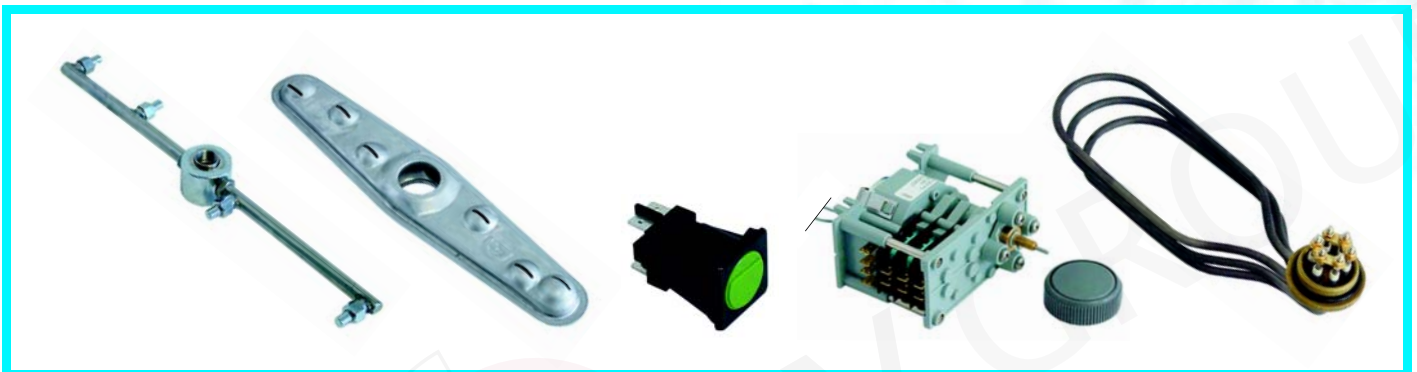

G.E.V. Großküchen-Ersatzteil-Vertrieb GmbH
Robert-Koch-Straße 3a
82152 Planegg/Munich
Germany

Phone: +49 (0)89 745572-0
Fax: +49 (0)89 745572-83
order@gev-online.com
www.gev-online.com

Member of the **GEV GROUP**