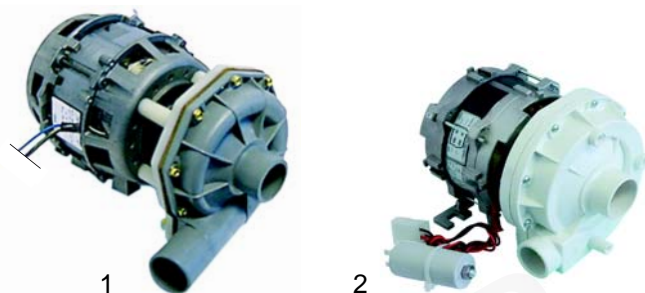

Item	Order	Description	Model	OEM
1	500016	0,60 HP, 230V	045F, 050F, 075F, 0,1F, F85, F92, L20, L21	0300024, 0301203
2	500355	ZF320, 0,85 HP, 230V		0301204