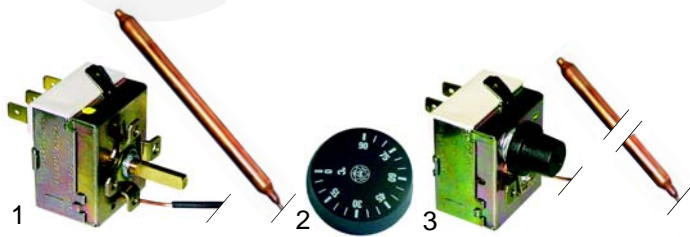

Item	Order	Description	Model	OEM
1	390192	thermostat 0-90 °C	GL220, GL250,	1177
2	504021	knob	MLP_	1175
3	390194	safety thermostat		1887