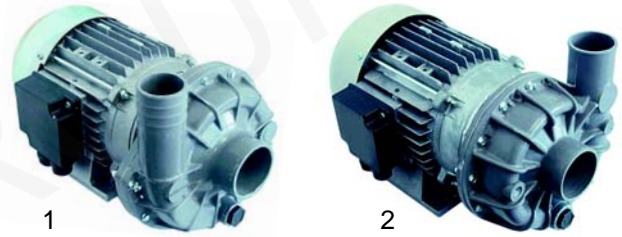

Item	Order	Pump type	Power/voltage	Model	OEM
1	500323	FIR1227	2,7 HP/400V	MLP60, MLP60E	4255
2	500324	FIR1243	3,2 HP/400V	MLP70, MLP80, MLP140	4023