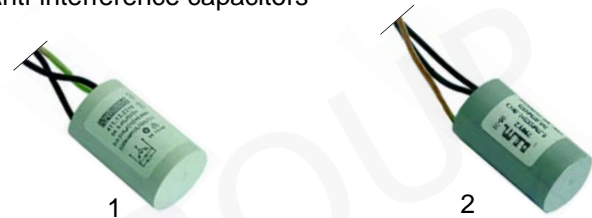

Anti-interference capacitors

Item	Order	Description	Model	OEM
1	365044	0,47µF+2x0,01µF+0,68MΩ	GL_, MB_, MGL40, MS_	2441
2	365043	0,27µF+2x0,027µF+1MΩ	MLP	3933