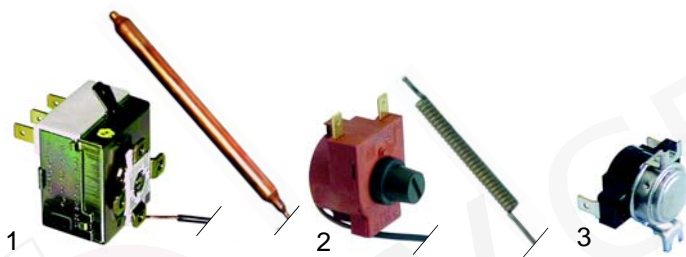

M Thermostats

Item	Order	Description	Model	OEM
1	390188	thermostat 30°- 90 °C	MB_, MS	4311
2	390442	safety thermostat 110 °C	MB_, MGL40, MS	4309
3	390441	contact Thermostat 55 °C	MB235LI, MB240LI	4277