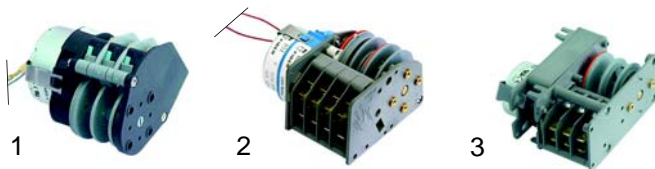

Timers

Item	Order	Description	Model	OEM
1	360201	program	MB_	4265
2	360072	program	GL220/ GL250	1967
3	360203	regeneration 20min.	MB520K, MB530K, MB530K	1553