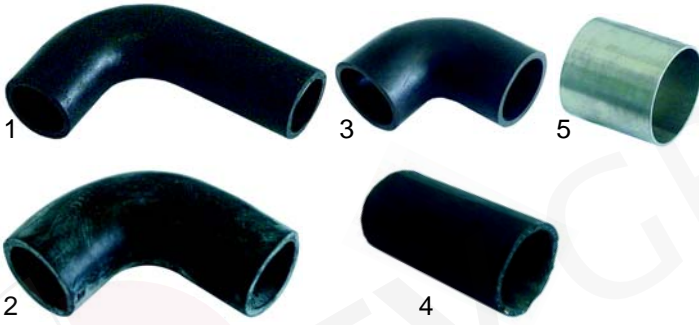

Outlet and inlet hoses

Item	Order	Description	Model	OEM
1	504071	out and inlet hose, 30x100 mm	GL220, GL250, MB520, MB520K, MB530, MB530K, MB535, MB630	1963
2	504042	outlet hose, 30x45 mm	MB235LI, MB210LI, MB510E, MB510ER	1487
3	504012	outlet hose, 40x46mm	MS350	1085
4	504027	outlet hose, 45x40	MS450, MS450E, M700, MS700E	1255
5	504036	outlet and inlet hose, 45x60	MS700, MS700E, MS900, MS1100, MS1300	1401
6	504185	outlet hose, 50x125	MLP60, MLP60E, MLP70, MLP80, MLP140	4097