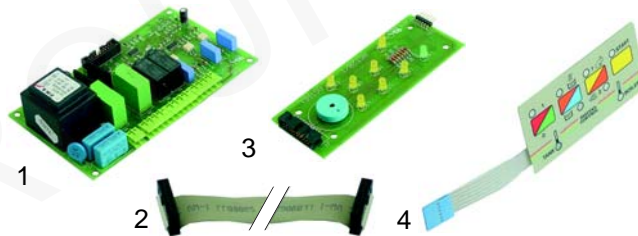

Electrical

Item	Order	Description	Model	OEM
1	400717	electrical	MGL40	2967
2	504138	level sensor	MGL40	2975
3	400714	NTC-sensor 7x25 mm	MGL40	2963
4	504139	thermostat pocket	MGL40	2979

Item	Order	Description	Model	OEM
1	400713	thermometer PTC	MGL40, MLP60, MLP70,	2961
2	379052	PTC-sensor 6x30	MLP80, MLP140	2959

Item	Order	Description	Model	OEM
1	400754	thermometer NTC	MGL40, MLP60, MLP70, MLP80,	512063000
2	379161	NTC-sensor 6x30	MLP140	512063100

Item	Order	Description	Model	OEM
1	400716	electrical		1793
2	400718	cable	MS450, MS700, MS900, MS1100	1797
3	400715	display p.c.b.		1795
4	400712	keypad	MS1300	1799