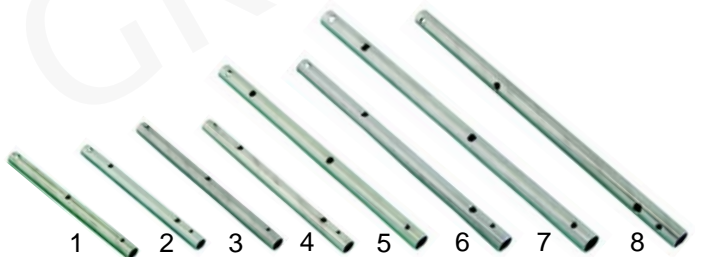

Item	Order	Description	Model	OEM
1	508228	rinse arm 150 mm (2 jets)		3196
2	508229	rinse arm 150 mm (3 jets)		3197
3	508231	rinse arm 170 mm (2 jets)		3199
4	508233	rinse arm 170 mm (3 jets)		4000
5	508235	rinse arm 205 mm (3 jets)		4002
6	508236	rinse arm 205 mm (3 jets)		4003
7	508239	rinse arm 232mm (3 jets)		4006
8	508240	rinse arm 232mm (3 jets)		4007