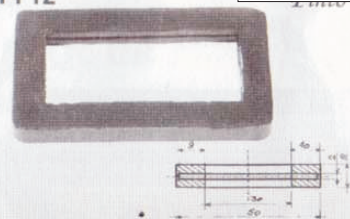

CREVO ELEKTRO VENTILA
EI 3404113/SANDRA12.5, 18.5, FAV, GAR,
SUPERMATIC, S1238, S1838, S2007, S1855T

EPI 11

ЕЛЕКТРОЛУКС

SEMERING BUBNJA
SA OPRUGOM
VM SA OKRUGLIM NOSAČEM LEŽAJEVA

EPI 12

ЕЛЕКТРОЛУКС

ZAPTIVKA FILTERA
STARI TIP