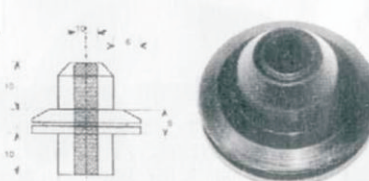

ZAPTIVKA TERMOSTATA
STARI TIP

OPI 15

ЕЛЕКТРОЛУКС