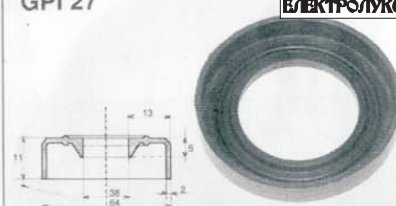

GPI 26

ЕЛЕКТРОЛУКС

SEMERING BUBNJA
SA LEŽAJEVIMA 6205,6206/35x65x11/15
GORENJE 255107/P400,800,810,103...104..

GPI 42

ЕЛЕКТРОЛУКС

SEMERING BUBNJA VMG 583
25x47/ 55x11/13
GORENJE 553092

GPI 27

ЕЛЕКТРОЛУКС