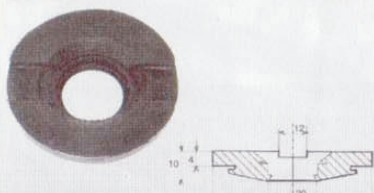

ZAPTIVKA TERMOSTATA

EPI 15

ЕЛЕКТРОЛУКС