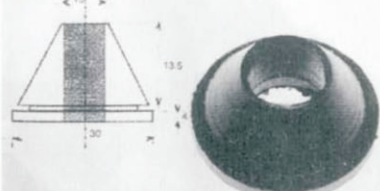

ZAPTIVKA TERMOSTATA
NOVI TIP

OPI 16

ЕЛЕКТРОЛУКС