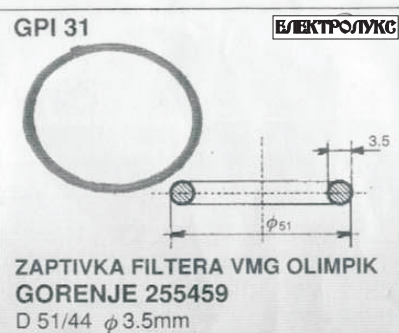

11 ELEKTROLUKS

ФАБРИКА ЗА ГУМЕНИ ПРОИЗВОДИ

gorenje