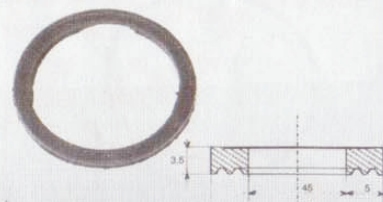

ZAPTIVKA FILTERA
NOVI TIP

EPI 14

ЕЛЕКТРОЛУКС