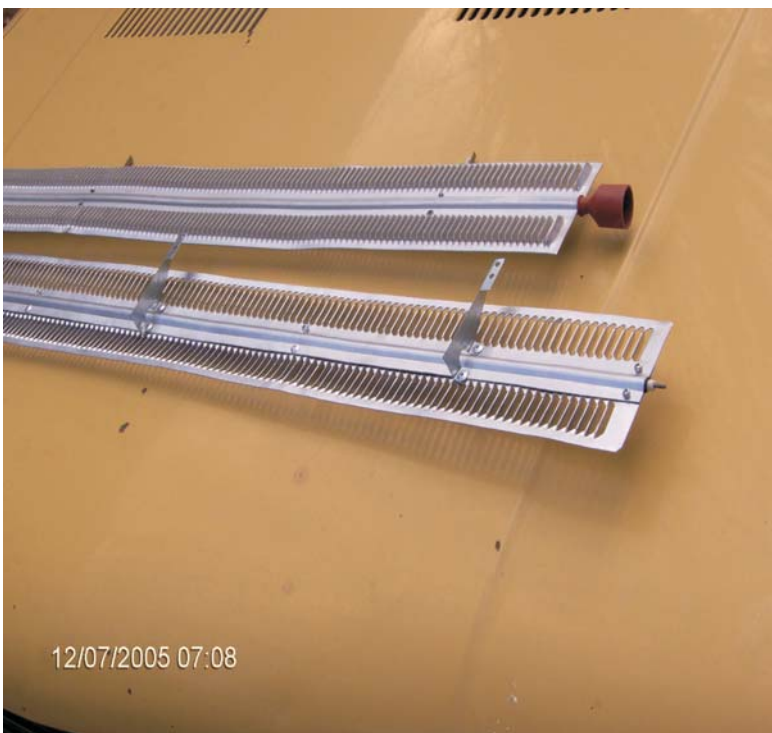

# Electrolux Group Bitola

ELEKTRICEN GREACA ZA PANELNA GREALKA

**Elektrichni greajaci za panelni grealki :**

**1.valliant .2.termor.3.Koncar.  
4.corona.5.Electolukx**

**dimenzii 100x 30x1000mm**

**greacot mozi da se izraboti i  
vo drugi dimenzii**