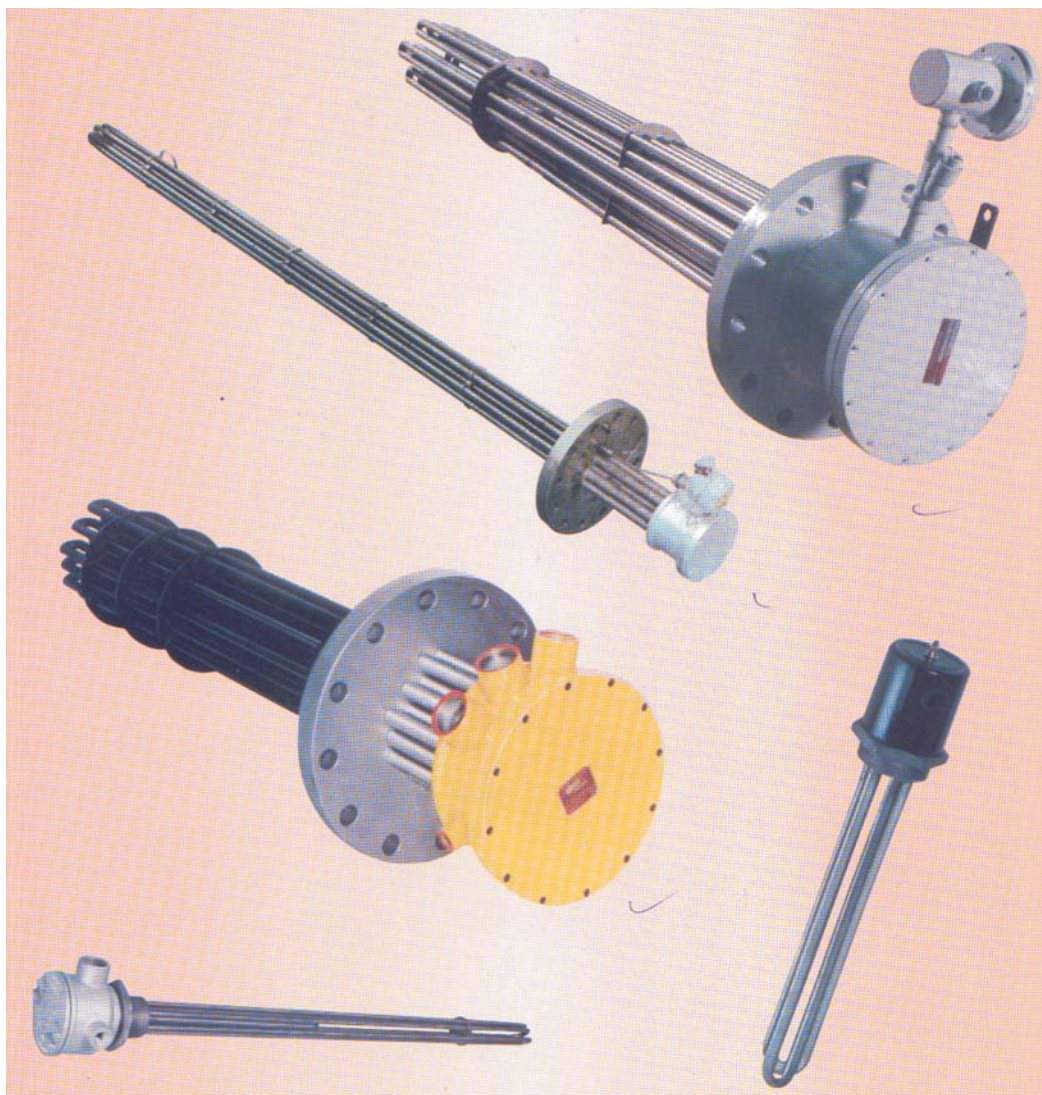

# ЕЛЕКТРОЛУКС

ФАБРИКА ЗА ГРЕАЧИ

**Електрични разменувачи од било кој тип и брзина за греење на гасови или течност.**

**Водоотпорен и неексплозивен EEx-d.**

**Одобрен од CENELEC.**

146

**Армирани електрични греачи со извлечени и затворени конектори - со било каква изведба на материјал и стандард. - водоотпорен и неексплозивен EEx-d конструкција. Одобрен од CENELEC.**

## ФАБРИКА ЗА ГРЕАЧИ

Electric monopipe heater completely PTFE