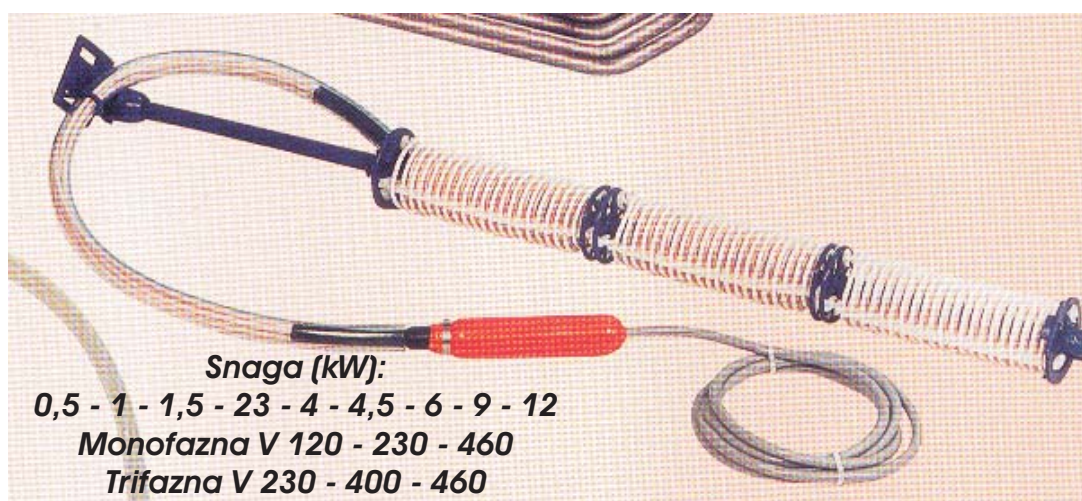

TEFLONSKI GREAČI ZA KISELINI VO KADI ZA GALVANIZACIJA VO POTOPENI TEČNOSTI