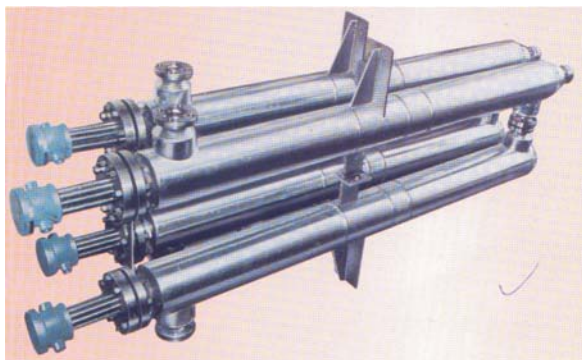

# ЕЛЕКТРОЛУКС

ФАБРИКА ЗА ГРЕАЧИ

**Електрични разменувачи од било кој тип и брзина за греење на гасови или течност.**

**Водоотпорен и неексплозивен EEx-d.**

**Одобрен од CENELEC.**

146

**Армирани електрични греачи со извлечени и затворени конектори - со било каква изведба на материјал и стандард. - водоотпорен и неексплозивен EEx-d конструкција. Одобрен од CENELEC.**