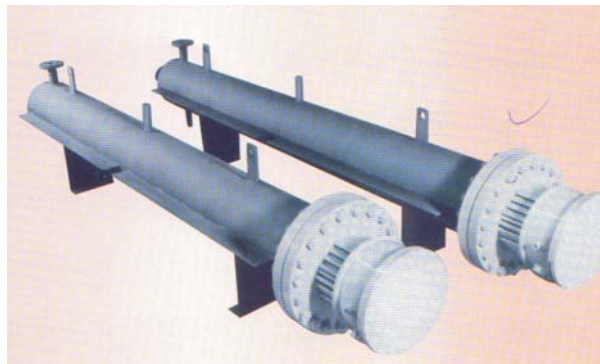

# ЕЛЕКТРОЛУКС

ФАБРИКА ЗА ГРЕАЧИ

**Електрични разменувачи од било кој тип и брзина за греење на гасови или течност.**

**Водоотпорен и неексплозивен EEx-d.**

**Одобрен од CENELEC.**

146

**Армирани електрични греачи со извлечени и затворени конектори - со било каква изведба на материјал и стандард. - водоотпорен и неексплозивен EEx-d конструкција. Одобрен од CENELEC.**

## ФАБРИКА ЗА ГРЕАЧИ

Electric monopipe heater completely PTFE