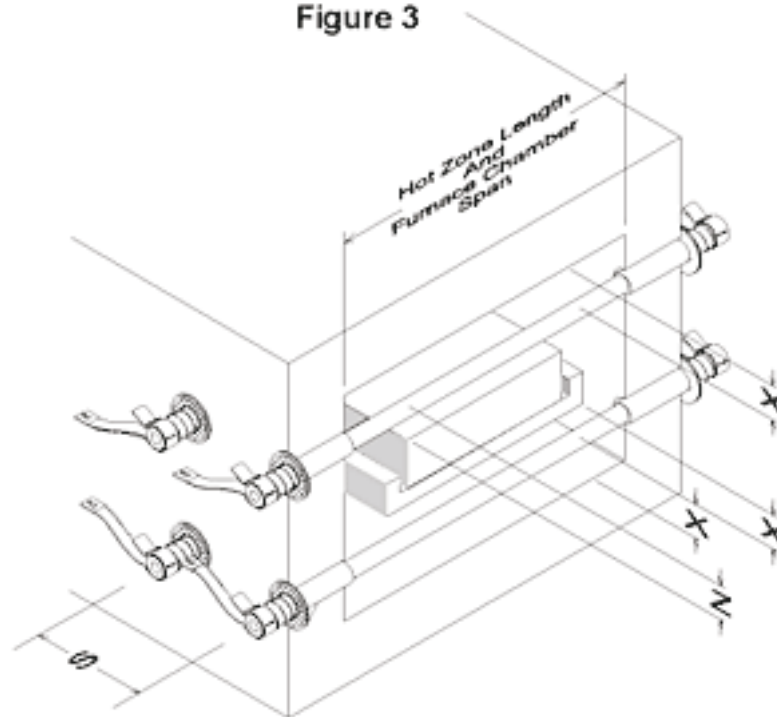

Electrolux Group Bitola

Ovo je crtez e sopstvenost na Electrolux-Bitola. Bez negovo pismeno odobruvanje istiot nesmee da se prepisuva , umnozuva niti kopira bez soglasnost od Electroluks vo sprotivno se snosat posledici vo smislana clenovite 163 i 164 od kivicniot zakon R.M. (povređa na avtorsko pravo)

Figure 3

Адреса: ул. Браќа Минѓови бр.18, Ситара Царшија Битола
Адреса: ул. Ајосџол Гусларов 1-а Г.Т.Ц. Бунјаковец Скопје
Тел/Факс: 047/203-900; 203-330; 070/237-108
Тел/Факс: 02/329 8 130; 070/237 198
www.elektroluks.com.mk „email- elek-palenzo@mt.net.mk