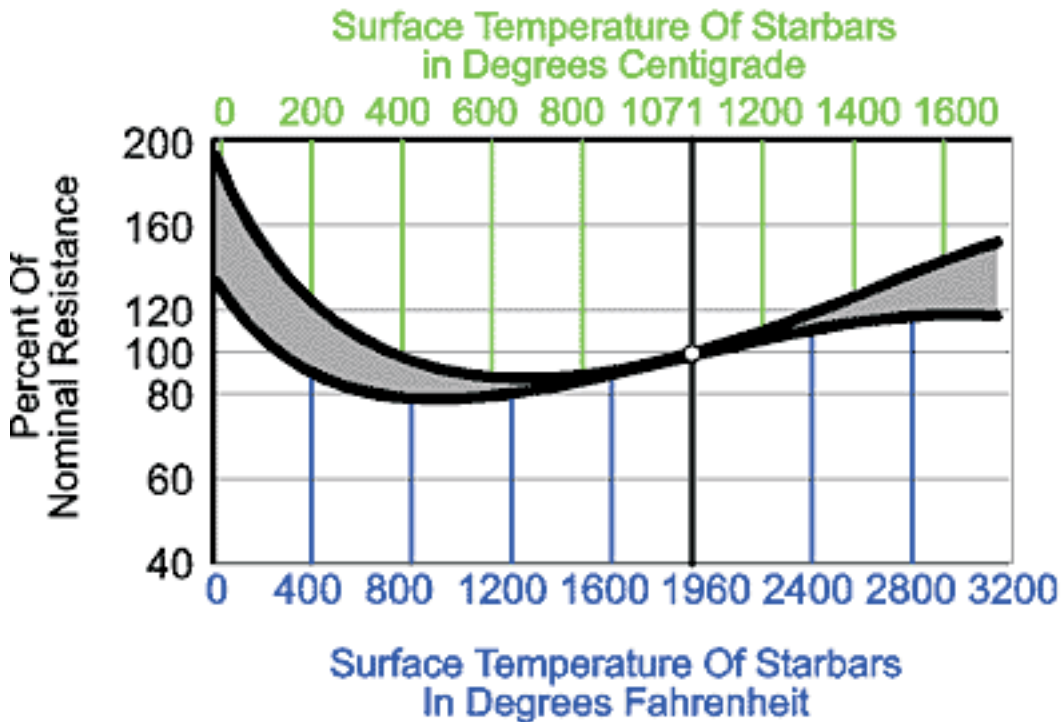

Electrolux Group Bitola

Recommended Maximum Watt Loading (Figure 1)

Resistance Temperature Characteristics (Figure 2)

Starbars are test calibrated at a nominal surface temperature of 1960°F (1071°C)

Ovoj crtez e sopstvenost na Electrolux-Bitola. Bez negovo pismeno odobruvanje istiot nesmee da se prepisuva , umnozuva niti kopira bez soglasnost od Electroluks vo sproftivo se snosat posledici vo smislana clenovite 163 i 164 od kivicniot zakon R.M. (povreda na avtorsko pravo)