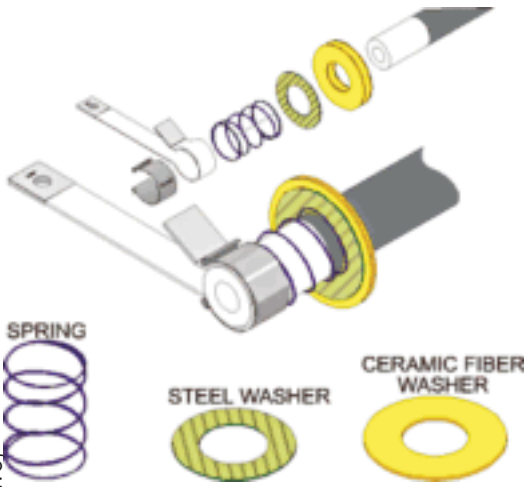

ЕЛЕКТРОЛУКС

Ovo je crtež e sopstvenost na Electrolux-Bifolia. Bez negovo pismeno odobruvanje isiot nesmee da se prepisuva „umnozuva niti kopira bez soglasnost od Elctroluks vo sproitivno se snosat posledici vo smislana clenovite 163 i 164 od krivicniot zakon R.M. (povreda na avtorsko pravo).

T - Type

T - Type