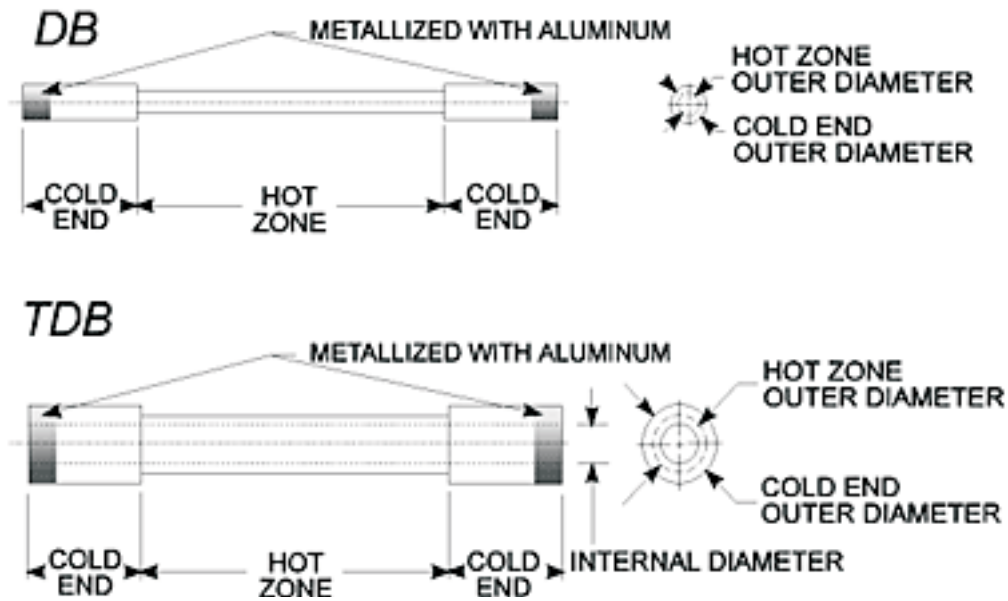

Electrolux Group Bitola

Ovo je crtez e sopstvenost na Electrolux-Bitola. Bez negovo pismeno odobruvanje istiot nesmee da se prepisuva , umnozuva niti kopira bez soglasnost od Electroluks vo sprotivno se snosat posledici vo smislana clenovite 163 i 164 od kivicniot zakon R.M. (povređa na avtorsko pravo)