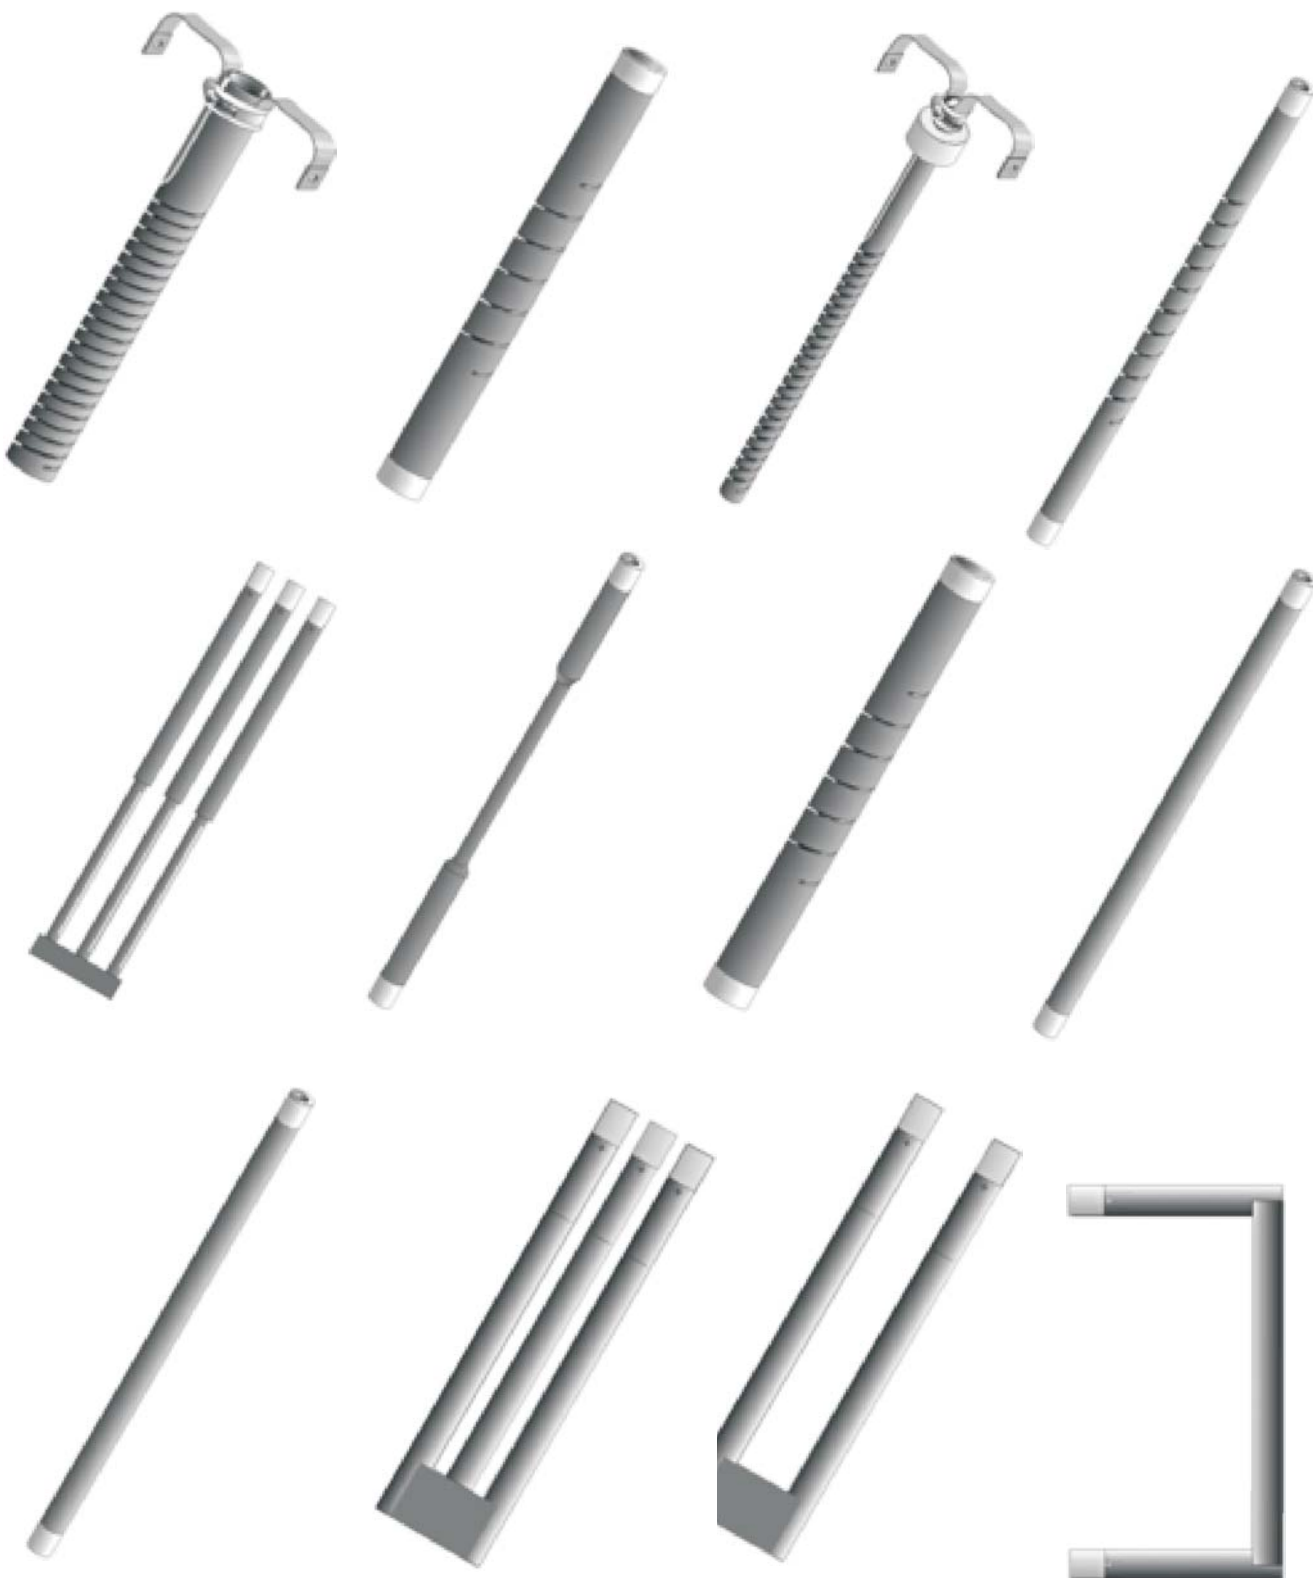

Electrolux Group Bitola

Ovoј crtež e sopstvenost na Electrolux-Bitola. Bez negovo pismeno odobruvanje istiот nesmee da se prepisuva , umnozuva niti kopira bez soglasnost od Electroluks vo sproftivno se snosat posledici vo smislana clenovite 163 i 164 od kivicniот zakon R.M. (povreda na avtorsko pravo)

Adresa: ул. Браќа Минџови бр.18, Ситара Царшија Битола
Adresa; ул. Ајосџол Гусларов 1-а Г.Т.Ц. Бунјаковец Скопје
Тел/Факс: 047/203-900; 203-330; 070/237-108
Тел/Факс: 02/329 8 130; 070/237 198
www.elektroluks.com.mk „email- elek-palenzo@mt.net.mk

920