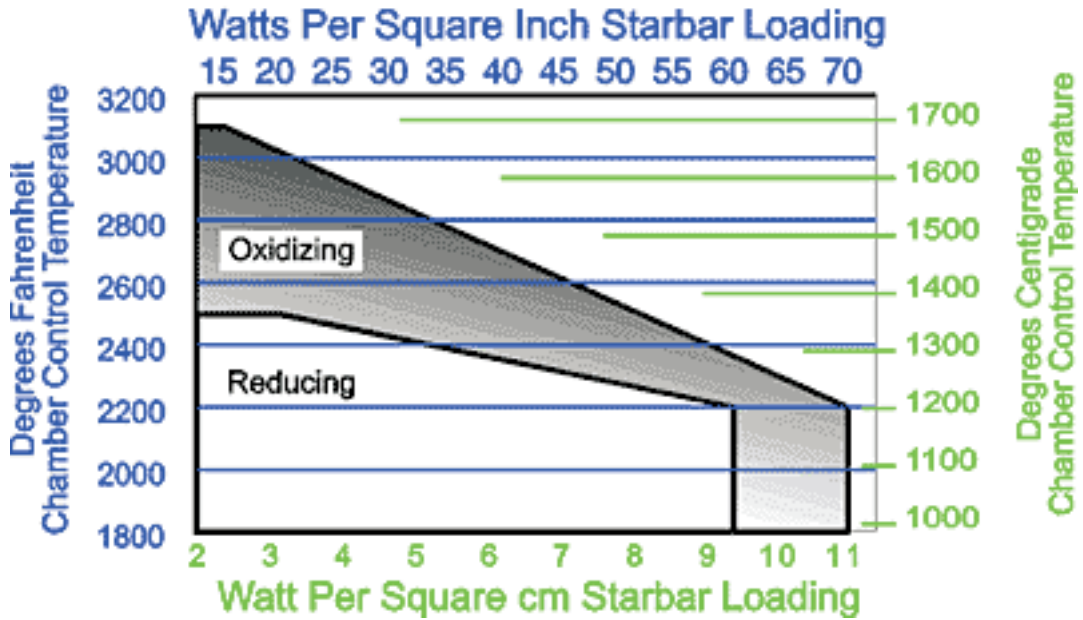

Electrolux Group Bitola

Recommended Maximum Watt Loading (Figure 1)

Resistance Temperature Characteristics (Figure 2)

Starbars are test calibrated at a nominal surface temperature of 1960°F (1071°C)

Ovoj crtez e sopstvenost na Electrolux-Bitola. Bez negovo pismeno odobruvanje istiot nesmee da se prepisuva , umnozuva niti kopira bez soglasnost od Electroluks vo sproftivo se snosat posledici vo smislana clenovite 163 i 164 od kivicniot zakon R.M. (povreda na avtorsko pravo)