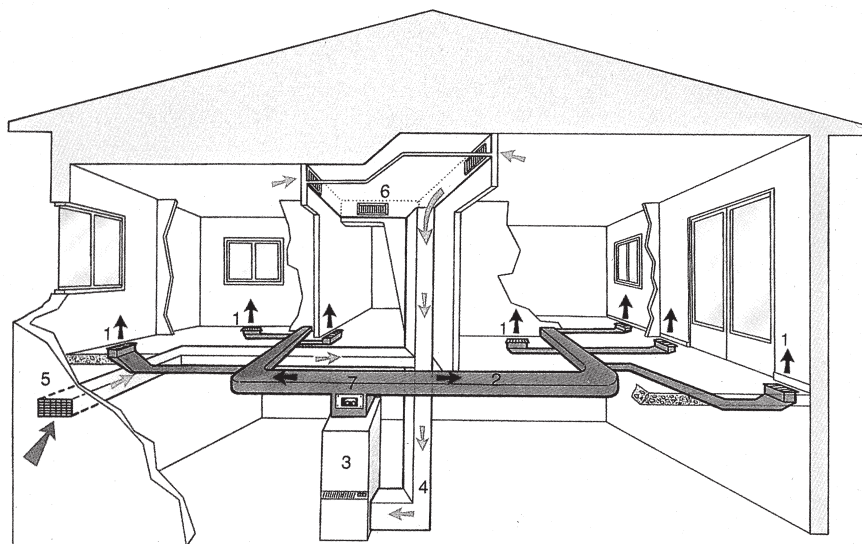

ELEKTROLUKS ELEKTROIMPORT

Ventilatori od site vidovi i golemini.

Vozdu{no greewe za ku}i i drugi objekti.

1. Lo{i}te
2. Termoizmenuva~
3. Vrata za ~istewe
4. Gorilnik na nafta
5. Vrata za zatvorawe
6. Ventilator
7. Vozdu{en termostat
8. Elektroprekinuva~i
9. Kontrolno staklo
10. Senzori

1. Izlez za topol vozduh
2. Vozdu{ni kanali
3. Pe~ka
4. Povraten kanal
5. Vlez za sve` vozduh
6. Povratni otvori

Servis i prodavnica:
Bra}a Mingovi 18, Bitola
(stara ~ar{ija)
tel./faks: 097 / 30-633
Fabrika i prodavnica na golemo:
Dame Gruiev 177, Bitola
(nas. mal pariz)
tel./faks: 097 / 30-877