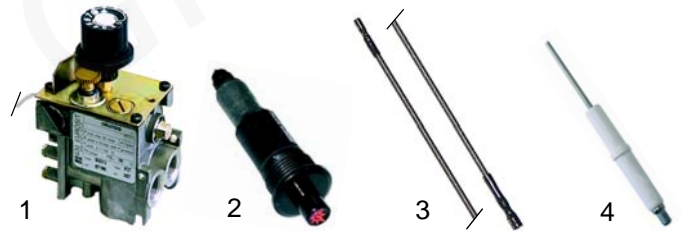

Item	Order	Description	Model	OEM
1	101188	Eurosit controller, 190°C		808934
2	100005	piezoelectric igniter		C00069
3	100018	ignition cable, 600mm		808230
4	100701	electrode		807905