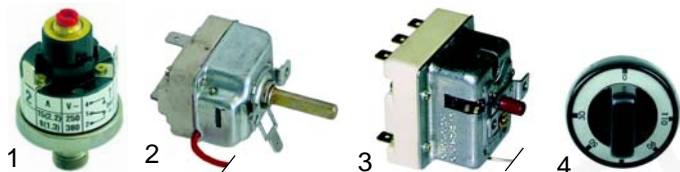

Boiling pans (mechanical)

Item	Order	Description	Model	OEM
1	541025	pressure switch		808590
2	375341	thermostat	PG7050 I/EPG750 I	809036
3	375281	safety thermostat	EPG9100 I - 9150 I	808203
4	110819	knob 110°C		C99692