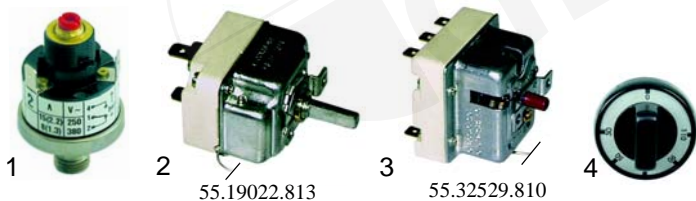

Item	Order	Description	Model	OEM
1	541025	pressure switch		808590
2	375341	thermostat	PE7050 I/PE750 I	809036
3	375281	safety thermostat	PE9100 I - 9150 I	808203
4	110819	knob 110°C		C99692