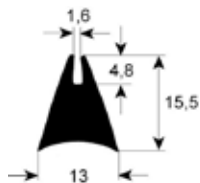

profile 1650

No.	Part-No.	L (mm)	Qty	Suitable for	OEM-No.
1	900881	-	MTR	Bertos Foinox	-
2	900463	1110	1	Bertos Foinox	25594000 30093
3	900472	1700	1	Bertos Emmepi Foinox	23601400 807587 0490
4	900473	2250	1	Bertos Foinox	23602100 0489