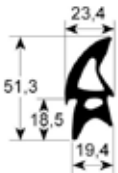

profile 2460

No.	Part-No.	L (mm)	Suitable for	OEM-No.
1	900432	4560	Inoxtrend	RRC7115-00