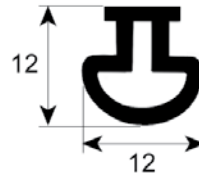

seals for THERMOPORT products

No.	Part-No.	L (mm)	Qty	Suitable for	OEM-No.
1	900520	-	MTR	Rieber	37281101
2	900521	2200	-	Rieber	55150101
3	900522	2500	-	Rieber	55150102
4	900518	3450	-	Rieber	37281101