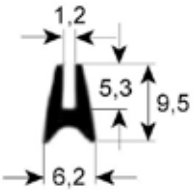

profile 1530

No.	Part-No.	L (mm)	Qty	Suitable for	OEM-No.
1	900637	-	MTR	-	-
2	900117	505	1	Lainox	R70040810
3	900118	595	1	Lainox	R70040820
4	900128	750	1	Lainox	R70040830
5	900500	900	1	Lainox	R70044250
6	900129	1015	1	Lainox	R70040840
7	900501	1200	1	Lainox	70044260
8	900502	1500	1	Lainox	70044270
9	900130	1750	1	Lainox	R70040850
10	900503	1800	1	Lainox	70044280
11	900504	1950	1	Lainox	70044290
12	900483	2400	1	Ambach Lainox	R70044150 R70044150
13	900484	3720	1	Ambach Lainox	R70044160 R70044160