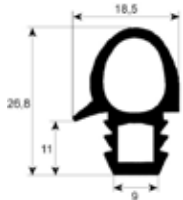

profile 2070

No.	Part-No.	B (mm)	L (mm)	Suitable for	OEM-No.
1	900100	460	645	Eloma Palux Salvis	384410 215961 1L295594
2	900101	645	700	Eloma Palux	382310 382310