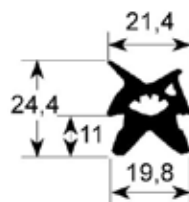

profile 2420

No.	Part-No.	B (mm)	L (mm)	Qty	Suitable for	OEM-No.
1	900729	-	-	MTR	-	-
2	900441	330	410	1	Angelo-Po	37Q1001
3	900443	450	465	1	Angelo-Po Convothem	37Q0952 7001034
4	900444	450	700	1	Angelo-Po Convothem	37Q0972 7001035
5	900445	565	680	1	Angelo-Po	37Q0982
6	900446	670	860	1	Angelo-Po	37Q0992