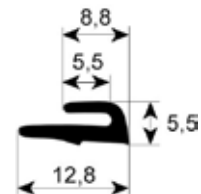

profile 1885

No.	Part-No.	L (mm)	Suitable for	OEM-No.
1	900426	2300	Inoxtrend Whirlpool	RRC6513-00 483286002638
2	900828	2430	Inoxtrend Whirlpool	C5572-00 483286008694
3	900430	3250	Inoxtrend	RRC7117-00