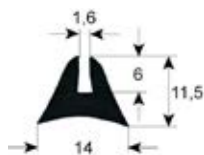

profile 1655

No.	Part-No.	L (mm)	Suitable for	OEM-No.
1	900576	1310	CB	05020017