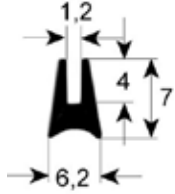

profile 1510

No.	Part-No.	Qty	Suitable for	OEM-No.
1	900270	MTR	Electrolux Zanussi	053754 053754

profile 1515

No.	Part-No.	L (mm)	Suitable for	OEM-No.
1	900787	2200	Lainox	R70044650

profile 1520

No.	Part-No.	Qty	Suitable for	OEM-No.
1	900440	MTR	Giorik	7070167