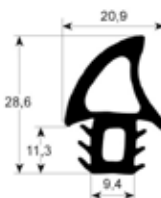

profile 2750

No.	Part-No.	Qty	Suitable for	OEM-No.
1	900439	MTR	Giorik	7070166