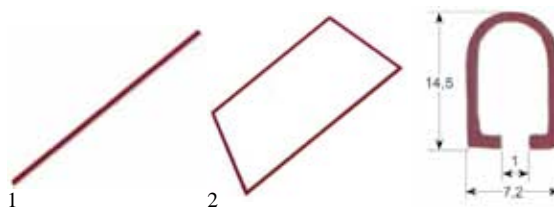

profile 2921

No.	Part-No.	L (mm)	Suitable for	OEM-No.
1	900764	1600	Electrolux	OK8159

profile 2924

No.	Part-No.	B (mm)	L (mm)	Suitable for	OEM-No.
1	900047	50	570	Electrolux Juno Zanussi	0H6768 0H6768 0H6768

profile 2925

No.	Part-No.	L (mm)	Suitable for	OEM-No.
1	900277	1600	Electrolux Zanussi	056341 056341

profile 2926

No.	Part-No.	L (mm)	Suitable for	OEM-No.
1	900772	1500	Gierre	GUA320

profile 2927

No.	Part-No.	L (mm)	Suitable for	OEM-No.
1	900635	520	Smeg	754130321
2	900634	520	Smeg	754130425

profile 2928

No.	Part-No.	L (mm)	Suitable for	OEM-No.
1	900297	307	MBM Italien	163888
2	900296	580	MBM Italien	163889

profile 2930

No.	Part-No.	L (mm)	Suitable for	OEM-No.
1	900727	1410	Silko	LB84800

profile 2934

No.	Part-No.	Qty	Suitable for	OEM-No.
1	900456	MTR	Zanolli	GUAR0010

profile 2935

No.	Part-No.	L (mm)	Suitable for	OEM-No.
1	900563	543	Küppersbusch	764756007

profile 2940

No.	Part-No.	B (mm)	L (mm)	Qty	Suitable for	OEM-No.
1	900516	-	-	MTR	Electrolux Juno	- -
2	900148	430	600	1	Electrolux Juno	284130 284130