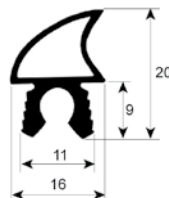

profile 2748

No.	Part-No.	L (mm)	Suitable for	OEM-No.
1	900792	1040	RM-Gastro	409081000