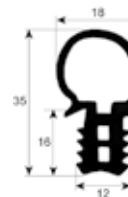

profile 2065

No.	Part-No.	B (mm)	L (mm)	Suitable for	OEM-No.
1	900793	605	1480	MKN	211096