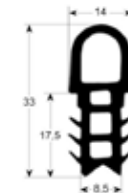

profile 2060

No.	Part-No.	B (mm)	L (mm)	Qty	Suitable for	OEM-No.
1	900057	-	-	MTR	Convotherm	7001013
2	900061	485	635	1	Convotherm	7001016
3	900062	620	720	1	Convotherm	7001017
4	900950	630	820	-	Convotherm	7001032
5	901145	690	780	1	Convotherm	7001050
6	900064	705	1075	1	Convotherm	7001020
7	900063	705	1635	1	Convotherm	7001018