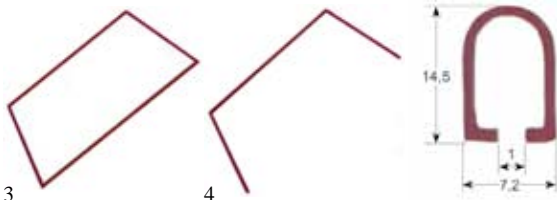

profile 2935

No.	Part-No.	L (mm)	Suitable for	OEM-No.
1	900563	543	Küppersbusch	764756007

profile 2940

No.	Part-No.	B (mm)	L (mm)	Qty	Suitable for	OEM-No.
1	900516	-	-	MTR	Electrolux Juno	- -
2	900148	430	600	1	Electrolux Juno	284130 284130