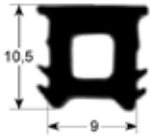

door seals
profile 2010

No.	Part-No.	B (mm)	L (mm)	Qty	Suitable for	OEM-No.
1	900142	-	-	MTR	Lainox	R70042830
2	900876	-	2800	1	Lainox	70043260
3	901147	-	3000	1	Lainox	70042880
4	900131	520	610	1	Lainox	R70040980
5	900132	625	750	1	Lainox	R70040990
6	900134	680	1425	1	Lainox	R70041010
7	900135	700	1410	1	Lainox	R70041020
8	900133	740	765	1	Lainox	R70041000