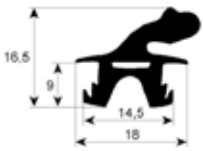

profile 2443

No.	Part-No.	B (mm)	L (mm)	Suitable for	OEM-No.
1	900631	565	650	Smeg	754131069