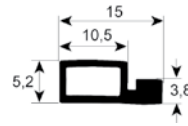

profile 2953

No.	Part-No.	L (mm)	Qty	Suitable for	OEM-No.
1	900624	-	MTR	-	-
2	900397	600	1	Electrolux Zanussi	054112 054112