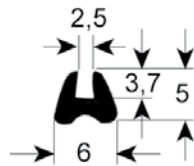

No.	Part-No.	L (mm)	B (mm)	Suitable for	OEM-No.
1	900519	55.5	36.5	Rieber	37281401

window seals

profile 1500

No.	Part-No.	L (mm)	Suitable for	OEM-No.
1	900561	1430	Küppersbusch	060976

profile 1505

No.	Part-No.	L (mm)	Qty	Suitable for	OEM-No.
1	900872	-	MTR	Fagor	-
2	691068	1300	1	Fagor	3713800
3	691041	1700	1	Fagor	R660501
4	691042	2800	1	Fagor	R670528