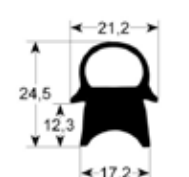

profile 2440

No.	Part-No.	B (mm)	L (mm)	Qty	Suitable for	OEM-No.
1	900740	-	-	MTR	-	-
2	900768	340	405	1	Mareno	2784500
3	900106	490	645	1	Mareno	2885900
4	900724	530	580	1	Mareno	2725700
5	900107	645	740	1	Mareno	2891900
6	900108	720	1460	1	Mareno	5113500