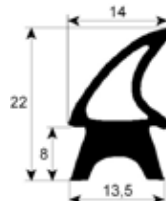

profile 2455

No.	Part-No.	B (mm)	L (mm)	Suitable for	OEM-No.
1	900770	475	650	Gierre	GUA500
2	900771	650	870	Gierre	GUA510