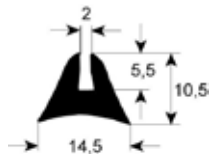

profile 1660

No.	Part-No.	Qty	Suitable for	OEM-No.
1	900601	MTR	Sogeco	GUARNIZIONE002