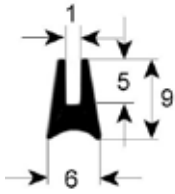

profile 1515

No.	Part-No.	L (mm)	Suitable for	OEM-No.
1	900787	2200	Lainox	R70044650