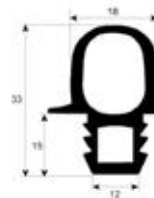

profile 2448

No.	Part-No.	B (mm)	L (mm)	Suitable for	OEM-No.
1	900204	710	1470	Eloma	425 056
2	900203	730	980	Eloma	425090

profile 2449

No.	Part-No.	B (mm)	L (mm)	Suitable for	OEM-No.
1	900865	490	520	Eloma Palux	742368 742368
2	900497	520	770	Eloma Palux	425199 742376