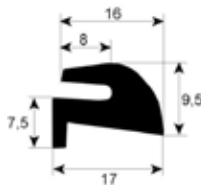

profile 1890

No.	Part-No.	L (mm)	Suitable for	OEM-No.
1	900425	2370	Inoxtrend Whirlpool	RRC6512-00 483286002637
2	900429	3500	Inoxtrend	RRC7121-01