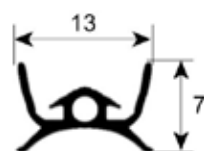

profile 2926

No.	Part-No.	L (mm)	Suitable for	OEM-No.
1	900772	1500	Gierre	GUA320

profile 2927

No.	Part-No.	L (mm)	Suitable for	OEM-No.
1	900635	520	Smeg	754130321
2	900634	520	Smeg	754130425

profile 2928