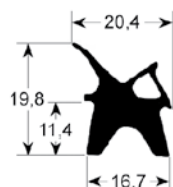

profile 2405

No.	Part-No.	B (mm)	L (mm)	Suitable for	OEM-No.
1	900760	470	670	MBM Italien	PAFOC00574
2	900761	670	700	MBM Italien	PAFOC00575

profile 2410

No.	Part-No.	B (mm)	L (mm)	Qty	Suitable for	OEM-No.
1	900059	-	-	MTR	Angelo-Po Lainox	37Q2480 R80100490
2	900115	320	420	1	Lainox	R70041760
3	900136	345	560	1	Lainox	R50505940
4	900138	353	405	1	Lainox	R50505953
5	900116	380	608	1	Lainox	R70042000
6	900157	380	632	1	Lainox	R50505950
7	900158	413	608	1	Lainox	R50505941
8	900156	427	726	1	Lainox	R50505954
9	900817	465	495	1	Lainox	R70042560
10	900818	465	765	1	Lainox	R70042570
11	900485	480	650	1	Lainox	R50505942
12	900123	500	627	1	Lainox	R70042010
13	900816	618	777	1	Lainox	R70042140
14	900124	627	738	1	Lainox	R70042020
15	900820	645	765	1	Lainox	R70042580
16	900159	655	755	1	Lainox	R50505943
17	900486	666	701	1	Lainox	R50505951
18	900164	701	705	1	Lainox	R50505944
19	900762	701	705	1	Lainox	70041350
20	900165	710	1195	1	Lainox	R50505945
21	900568	710	1310	1	Lainox	R70042150
22	900126	710	1430	1	Lainox	R70042040
23	900139	715	880	1	Lainox	R50505946
24	900815	735	830	1	Lainox	R70041940
25	900814	735	955	1	Lainox	R70041930
26	900813	735	1310	1	Lainox	R70042160
27	900127	735	1430	1	Lainox	R70042050
28	900125	738	777	1	Lainox	R70042030
29	900487	765	1195	1	Lainox	R50505952