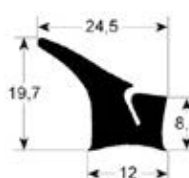

profile 2430

No.	Part-No.	Qty	Suitable for	OEM-No.
1	900602	MTR	Sogeco	GUARNIZIONE001