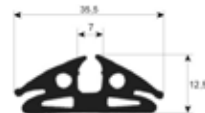

profile 1830

No.	Part-No.	L (mm)	Suitable for	OEM-No.
1	900272	1500	Electrolux Zanussi	003680 003680