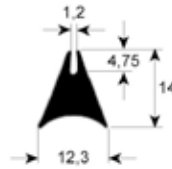

profile 1610

No.	Part-No.	Qty	Suitable for	OEM-No.
1	900065	MTR	Wiesheu	36070

profile 1615

No.	Part-No.	L (mm)	Suitable for	OEM-No.
1	511610	2300	Bourgeois	JOIN066

profile 1620

No.	Part-No.	L (mm)	Qty	Suitable for	OEM-No.
1	900058	-	MTR	-	-
2	900120	1175	1	Lainox	R70040050
3	900119	1500	1	Lainox	R50505821
4	900121	1690	1	Lainox	R50505822
5	900482	1800	1	Lainox	R50505824
6	900122	2125	1	Lainox	R50505825
7	900481	2400	1	Lainox	R50505823