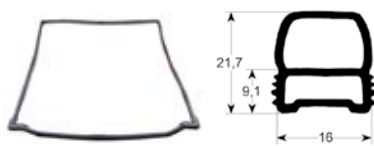

profile 2447

No.	Part-No.	B (mm)	L (mm)	Suitable for	OEM-No.
1	900040	627	1321	Electrolux Juno Zanussi	OH6657 OH6657 OH6657
2	900043	777	861	Electrolux Juno	OH6659 OH6659
3	900039	777	1321	Electrolux Juno Zanussi	OH6660 OH6660 OH6660
4	900589	800	880	Electrolux Juno	OH6658 OH6658
5	900496	810	900	Electrolux	268258