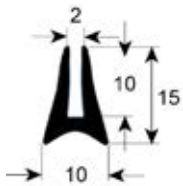

profile 1590

No.	Part-No.	Qty	Suitable for	OEM-No.
1	900110	MTR	Eloma	215961

profile 1600

No.	Part-No.	Qty	Suitable for	OEM-No.
1	900460	MTR	MBM Italien	MPGOM03P00

profile 1605

No.	Part-No.	L (mm)	Suitable for	OEM-No.
1	900835	2500	Fagor	3713700