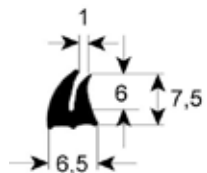

profile 1540

No.	Part-No.	Qty	Suitable for	OEM-No.
1	900172	MTR	Gico	293200610