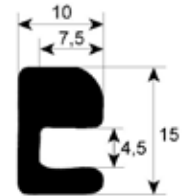

profile 1865

No.	Part-No.	L (mm)	Suitable for	OEM-No.
1	900767	1950	Mareno	2720300R
2	900766	2000	Mareno	2725500R
3	900765	2100	Mareno	2725400R