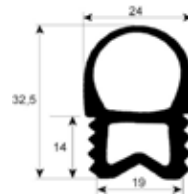

profile 2448

No.	Part-No.	B (mm)	L (mm)	Suitable for	OEM-No.
1	900204	710	1470	Eloma	425 056
2	900203	730	980	Eloma	425090