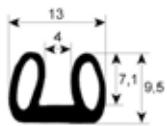

profile 1655

No.	Part-No.	L (mm)	Suitable for	OEM-No.
1	900576	1310	CB	05020017

profile 1660

No.	Part-No.	Qty	Suitable for	OEM-No.
1	900601	MTR	Sogeco	GUARNIZIONE002

profile 1790

No.	Part-No.	Qty	Suitable for	OEM-No.
1	900144	MTR	Electrolux Juno	0700262225.7D262225 0H6828