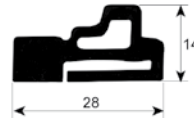

profile 2954

No.	Part-No.	L (mm)	Suitable for	OEM-No.
1	900745	700	Lainox	R70044300