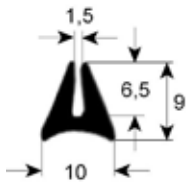

profile 1600

No.	Part-No.	Qty	Suitable for	OEM-No.
1	900460	MTR	MBM Italien	MPGOM03P00