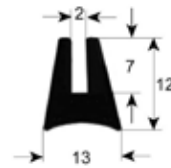

profile 1630

No.	Part-No.	L (mm)	Qty	Suitable for	OEM-No.
1	900730	-	MTR	Angelo-Po	-
2	900442	1075	1	Angelo-Po	37Q7400
3	900447	1350	1	Angelo-Po	37Q2982
4	900448	1800	1	Angelo-Po Convotherm	37Q2991 7001045
5	900449	2050	1	Angelo-Po	37Q7531
6	900450	2700	1	Angelo-Po	37Q3001