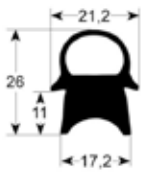

profile 2441

No.	Part-No.	B (mm)	L (mm)	Suitable for	OEM-No.
1	900769	340	405	Mareno	2842100