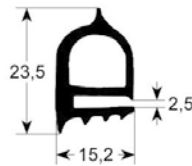

profile 2240

No.	Part-No.	Qty	Suitable for	OEM-No.
1	900069	MTR	Wiesheu	34914