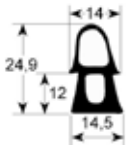

profile 2441

No.	Part-No.	B (mm)	L (mm)	Suitable for	OEM-No.
1	900769	340	405	Mareno	2842100

profile 2443

No.	Part-No.	B (mm)	L (mm)	Suitable for	OEM-No.
1	900631	565	650	Smeg	754131069

profile 2445

No.	Part-No.	B (mm)	L (mm)	Suitable for	OEM-No.
1	900152	430	630	Electrolux Juno	OK2083 OK2083
2	900586	445	630	Electrolux Juno	OK1832 OK1832
3	900587	620	715	Electrolux Juno	OK1833 OK1833
4	900153	630	735	Electrolux Juno	OG2086 OG2086
5	900170	650	1350	Electrolux Juno	OH6641 OH6641