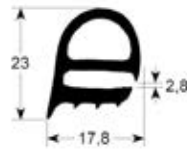

profile 2230

No.	Part-No.	B (mm)	L (mm)	Qty	Suitable for	OEM-No.
1	900941	-	-	MTR	-	-
2	900052	470	485	1	Küppersbusch Rational	407459 5012.0703
3	900053	480	725	1	Küppersbusch Rational	407476 5012.0704