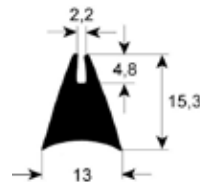

profile 1640

No.	Part-No.	L (mm)	Qty	Suitable for	OEM-No.
1	900539	-	MTR	Mareno	-
2	900436	2170	1	Mareno	2891700
3	900435	2350	1	Mareno	2885800
4	900437	10000	1	Mareno	2838000