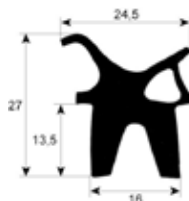

profile 2415

No.	Part-No.	L (mm)	Suitable for	OEM-No.
1	900479	685	Foinox	14021
2	900476	685	Foinox	14012
3	900477	805	Foinox	14011
4	900478	1465	Foinox	14020