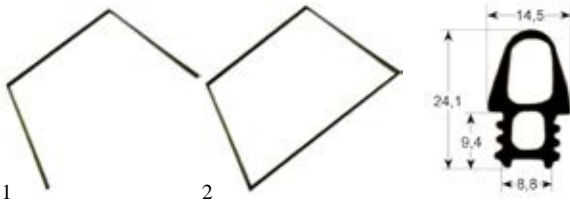

door seals
profile 2010

No.	Part-No.	B (mm)	L (mm)	Qty	Suitable for	OEM-No.
1	900142	-	-	MTR	Lainox	R70042830
2	900876	-	2800	1	Lainox	70043260
3	901147	-	3000	1	Lainox	70042880
4	900131	520	610	1	Lainox	R70040980
5	900132	625	750	1	Lainox	R70040990
6	900134	680	1425	1	Lainox	R70041010
7	900135	700	1410	1	Lainox	R70041020
8	900133	740	765	1	Lainox	R70041000

profile 2020

No.	Part-No.	Qty	Suitable for	OEM-No.
1	900037	MTR	Electrolux Juno	0700284133 0H6976

profile 2030

No.	Part-No.	B (mm)	L (mm)	Suitable for	OEM-No.
1	900042	414	620	Electrolux Juno	0H6653 0H6653
2	900044	414	620	Electrolux Juno	0H6655 0H6655