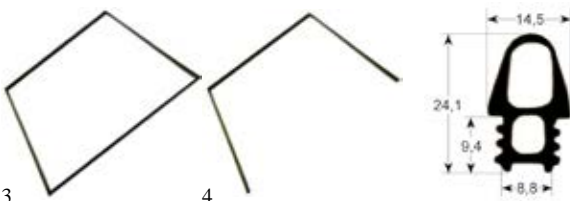

No.	Part-No.	B (mm)	L (mm)	Suitable for	OEM-No.
3	900588	428	431	Electrolux Juno	0H6973 0H6973
4	900041	620	699	Electrolux Juno	0H6654 0H6654

profile 2040

No.	Part-No.	L (mm)	Qty	Suitable for	OEM-No.
1	900625	-	MTR	Bertos	-
2	900112	1800	1	Bertos	31859000

profile 2050

No.	Part-No.	Qty	Suitable for	OEM-No.
1	900171	MTR	Bake-Off Gico	331800008 284204130

profile 2060

No.	Part-No.	B (mm)	L (mm)	Qty	Suitable for	OEM-No.
1	900057	-	-	MTR	Convotherm	7001013
2	900061	485	635	1	Convotherm	7001016
3	900062	620	720	1	Convotherm	7001017
4	900950	630	820	-	Convotherm	7001032
5	901145	690	780	1	Convotherm	7001050
6	900064	705	1075	1	Convotherm	7001020
7	900063	705	1635	1	Convotherm	7001018

profile 2065

No.	Part-No.	B (mm)	L (mm)	Suitable for	OEM-No.
1	900793	605	1480	MKN	211096