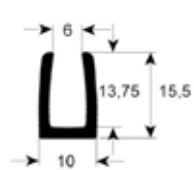

profile 1610

No.	Part-No.	Qty	Suitable for	OEM-No.
1	900065	MTR	Wiesheu	36070