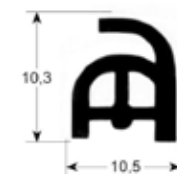

profile 2935

No.	Part-No.	L (mm)	Suitable for	OEM-No.
1	900563	543	Küppersbusch	764756007