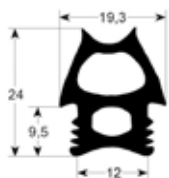

profile 2780

No.	Part-No.	B (mm)	L (mm)	Qty	Suitable for	OEM-No.
1	900748	475	1360	1	Angelo-Po	3050160
2	900716	485	485	1	Angelo-Po	36E3030
3	900715	490	700	1	Angelo-Po	36E3020
4	900749	630	690	1	Angelo-Po	36E4061
5	900747	690	860	1	Angelo-Po	36E3521
6	900746	690	1360	1	Angelo-Po	36E3921