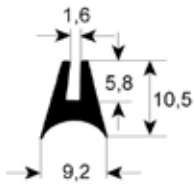

profile 1570

No.	Part-No.	Qty	Suitable for	OEM-No.
1	900056	MTR	Küppersbusch Rational	062292 5012.0200

profile 1575

No.	Part-No.	L (mm)	Suitable for	OEM-No.
1	900868	2020	Gierre	GUA540

profile 1580

No.	Part-No.	L (mm)	Suitable for	OEM-No.
1	900797	450	Inoxtrend	C5227-00
2	900827	990	Inoxtrend Whirlpool	C5247-00 483286002472
3	900416	1800	Inoxtrend Whirlpool	RRC5214-00 483586008727
4	900419	2500	Inoxtrend	RRC5219-00
5	900427	2900	Inoxtrend Whirlpool	RRC6515-00 483286002633