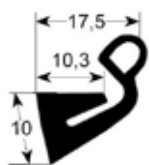

profile 2970

3-sided

No.	Part-No.	L (mm)	Qty	Suitable for	OEM-No.
1	900273	1133	1	Electrolux Zanussi	054850 054850

No.	Part-No.	L (mm)	B (mm)	Suitable for	OEM-No.
1	900240	170	310	Roller-Grill	H03002
2	900256	200	540	Offcar	844453
3	900264	225	360	Bartscher RSI	A030044013 30044013
4	900265	245	405	Bartscher RSI	030044015 30044015
5	900231	295	580	Giga Star10	X68201 X68201
6	900225	300	510	Emmepi	C00165
7	900246	330	430	Modular	65201000
8	900252	330	530	MBM Italien	RTCU800097
9	900227	360	560	Emmepi	C10090
10	900226	360	770	Emmepi	C10089
11	900228	370	840	Emmepi	C10091
12	900224	400	480	Emmepi	C10088
13	691027	500	290	Fagor	U745626
14	900512	525	270	MKN	211063
15	900399	540	190	Offcar	844454
16	900599	550	310	Modular	65201300
17	900298	580	300	MBM Italien	9686375000
18	900508	590	295	Star10	068201
19	900401	600	300	Bertos	22594200
20	900411	750	280	Offcar	844475
21	901142	800	240	Bertos	36594100