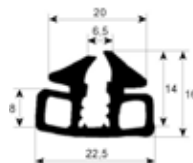

profile 1800

No.	Part-No.	Qty	Suitable for	OEM-No.
1	900036	MTR	Electrolux Juno	0H6663 0H6663

profile 1810

No.	Part-No.	Qty	Suitable for	OEM-No.
1	900192	MTR	Electrolux Zanussi	054224 054224

profile 1820

No.	Part-No.	Perimeter (mm)	Qty	Suitable for	OEM-No.
1	900190	1400	1	Electrolux Zanussi	055412 055412
2	900191	2200	1	Electrolux Zanussi	055314 055314