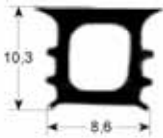

profile 2020

No.	Part-No.	Qty	Suitable for	OEM-No.
1	900037	MTR	Electrolux Juno	0700284133 0H6976