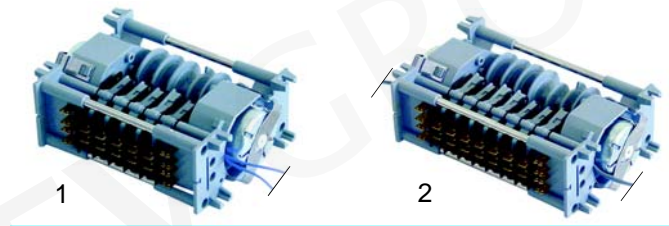

Item	Order	Description	Model	OEM
1	360215	90/180 sec.	61P	CET2C61P
2	360217	60/120/180 sec., 24V	62P	CET3C6