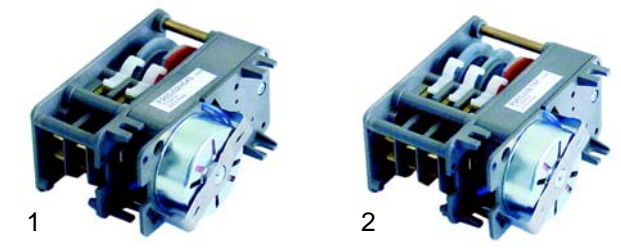

Item	Order	Description	Model	OEM
1	360228	180 sec./ drain pump	Quattro Q	CEPSTFB
2	360225	20 min./ regeneration		CETR20B