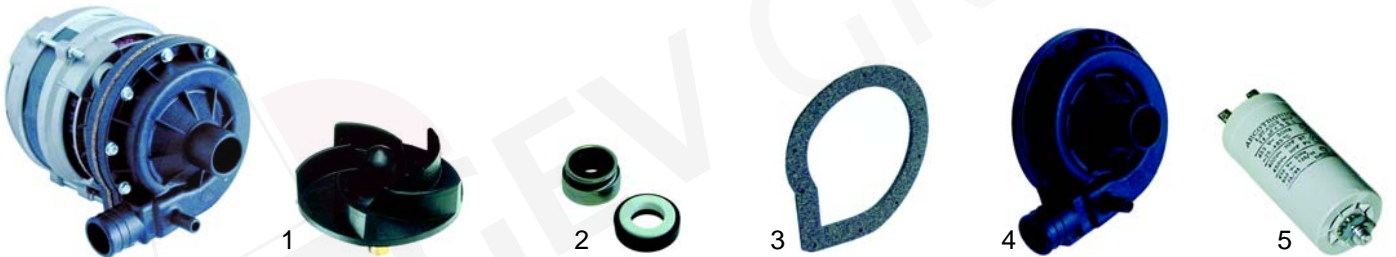

Item	Order	Description	Model	OEM
1	500337	1 HP/ 230V	Quattro, 61P, 62P	EP100
2	500338	1 HP/ 230V	Quattro BA/SA, 62P	EP100C

Wash pumps

Item	Order	Description	Model	OEM
1	500340	0,3 HP/ 230 V	Jolly, UNO	EP30
2	500343	0,6 HP/ 230 V	DUE	EP60