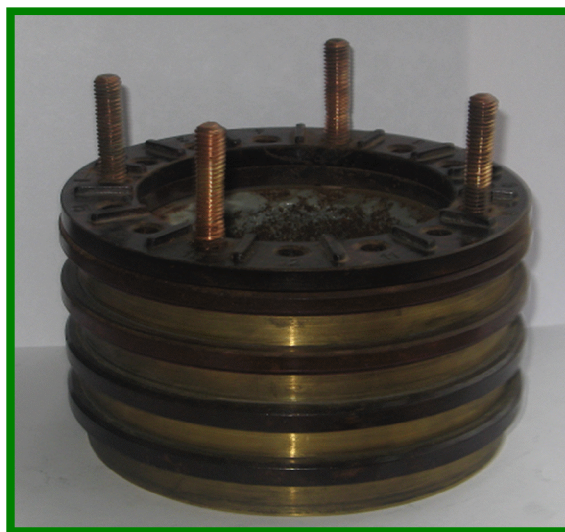

Клизно-колутен прстен