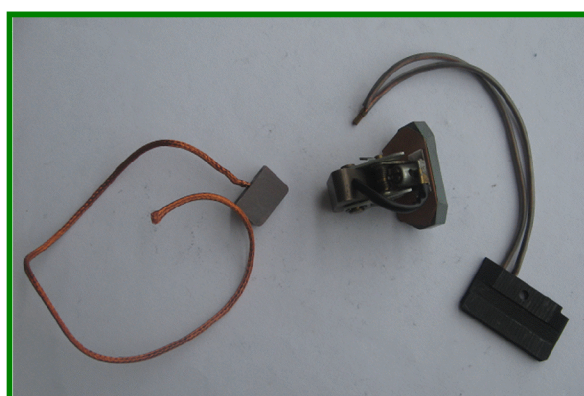

Изработуваме:

- Сите видови на графитни и металографитни четкици
- Четкици за суво и мокро работење
- Графитни прстени, заптивачи и лежаи
- Ламели за центрифугални пумпи и компресори (до 380 мм должина)
- Графитни клизачи и одземачи на струја (за кранови, дизалици, за потребите на железница и возилата во градскиот превоз)
- Држачи за четкици
- Одзимачи на струја (**КО I, КО II**)
- Клизно-колутни прстени
- Сите видови на контакти за склопки

Одземачи на струја за кранови

Држач за четкица

Контакти за склопки

Графитни и металографитни четкици

Ламели за пумпи и компресори

Графитни прстени, заптивачи и лежаи

Четкици и држачи за мокро работење

Одземач на струја КО I 40 А