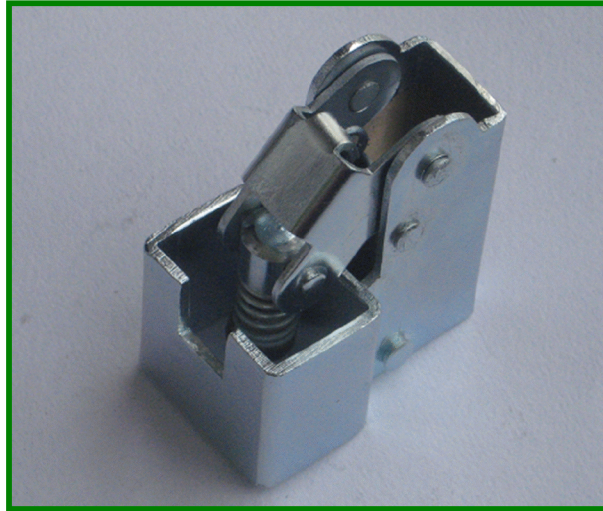

Држач за четкица