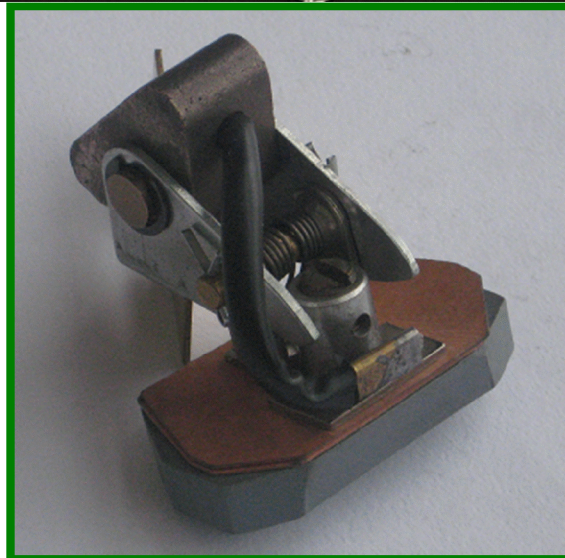

Одземачи на струја за кранови

Држач за четкица

Контакти за склопки

Графитни и металографитни четкици

Ламели за пумпи и компресори

Графитни прстени, заптивачи и лежаи

Четкици и држачи за мокро работење

Одземач на струја КО I 40 А