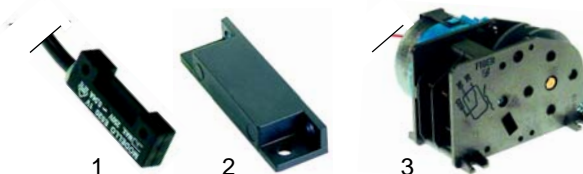

Item	Order	Description	Model	OEM
1	346351	magnetic switch	universal	A047085
2	345336	magnet		3108890
3	360337	timer (pole changer)	CV_, CVM_	3102320
			CVP_