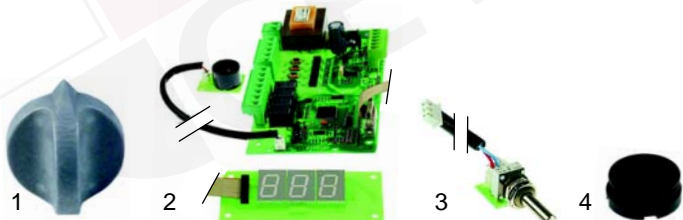

Item	Order	Description	Model	OEM
1	111747	knob		3199020
2	401195	electronics	CV_G/E CVM_G/E	3198400
3	300188	potentiometer	CVP_G/E	3103260
4	346353	blind cap		3102870