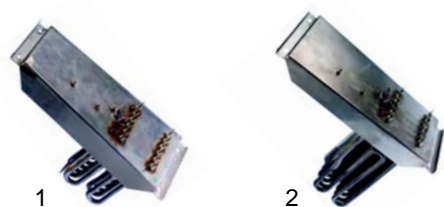

no picture

Item	Order	Description	Model	OEM
1	418111	7500W/230V CVP6E, ECPU6	A037483	
2	418112	15000W/230V CVP10E/20E/21E, ECVP10/20/21	A037484	
3	550692	gasket	A037485	

Pos.	Order	Description	Model	OEM
1	500644	1 speed, 400V	CV, CVM, CPU	3102300
2	500645	2 speeds, 400V	CV__E2 CVM__E2 CVP__E2	3102310
3	500646	1 speed, 230V	CV__G CVM__G CVP__G	3102200
4	500647	2 speeds, 230V	CV__G2 CVM__G2 CVP__	3102210
5	500648	2 speeds, 400V	ECVME__	3103212
6	500649	2 speeds, 230V	ECVMG__	3102212