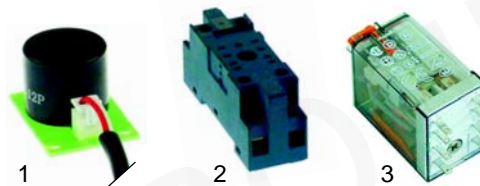

Item	Order	Description	Model	OEM
1	350080	buzzer	CV_	3103266
2	380384	base	CVM_	A047074
3	380377	relay	CVP_	A047070