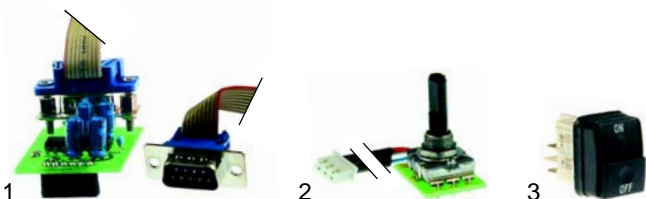

Lighting

Item	Order	Description	Model	OEM
1	401193	HACCP-p.c.b.		3103246
2	401194	encoder	ECVMG/E ECVPG/E	3103267
3	346350	switch		A038550