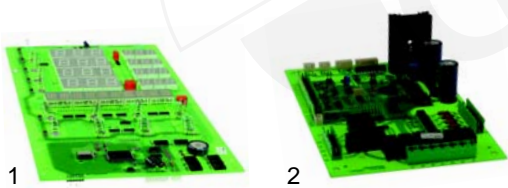

Item	Order	Description	Model	OEM
1	401191	keypad board	ECVMG/E	3103251
2	401192	main p.c.b.	ECVPG/E	3103249