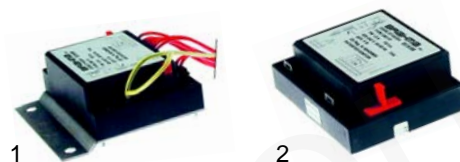

Item	Order	Description	Model	OEM
1	102336	ignition control module (kit)	CV__G, CVM__G, CVP__G	3198110
2	102337	ignition control module	ECVMG, ECVPG	3103675