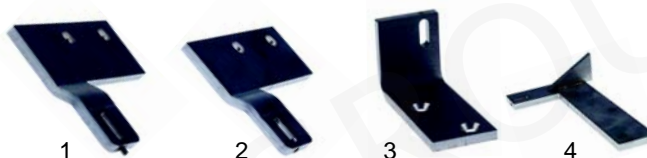

Components (mechanical)

Item	Order	Description	Model	OEM
1	514291	hinge upper	__6, __10, __20	3106700
2	514292	hinge lower		3106800
3	514293	hinge upper	__21	3106750
4	514294	hinge lower		3106850

B

Suitable for Baron