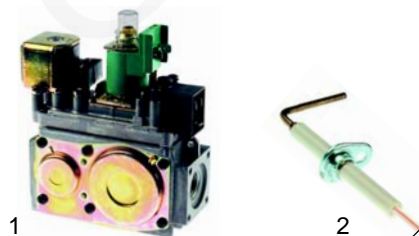

Item	Order	Description	Model	OEM.
1	106001	Novasit gas valve	universal	3103650
2	102335	electrode		3104900