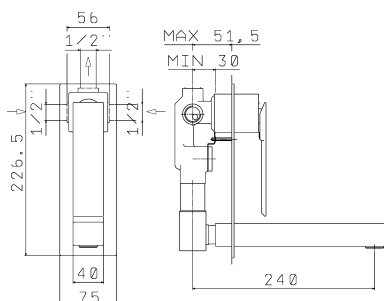

1 **285,00**
N *

* Available on request/Disponible por peticion
 Disponible sur demande/Verwendbar auf Anfrage

4857

Concealed single lever basin mixer
 Juego monomando lavabo empotrar
 Mitigeur lavabo encastré
 Einhand Unterputz - Waschtischbatterie