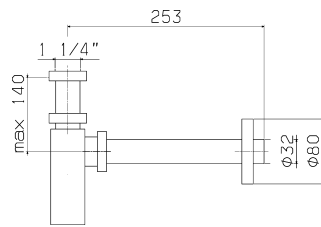

0415

Bottle trap for basin mixer
Sifón para lavabo
Siphon pour lavabo
Geruchsverschluss für Waschtisch

1 160,00