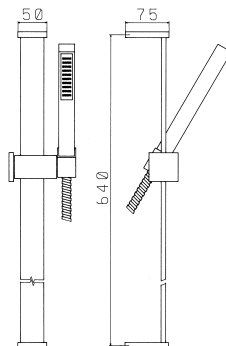

PU40

Sliding bar
Barra deslizante
Barre de douche
Brauseguarnitur

1 396,00

0352

Wall outlet
Toma de agua a pared
Prise d'eau mural
Wandanschlussboge

1 80,00