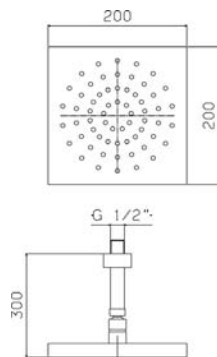

0344

Shower arm one function headshower
rain jet anti-lime
Brazo ducha chorro normal anti-cal
Bras de douche avec jet à pluie anticalcaire
Brausearm mit Kopfbrause Antikalk-System

1 310,00

0379

Ditto, with 10 cm shower arm
Idem, con brazo 10 cm
Idem, avec bras de douche de 10 cm
Idem, mit Brausearm 10 cm

1 300,00