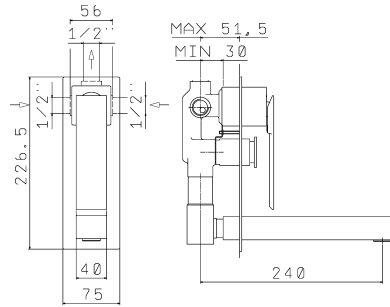

2852

Concealed single lever bath mixer
 Monomando baño empotrar
 Mitigeur de bain encastré
 Einhand Unterputz - Einbaukörper für Wannen/
 Brausebatterie

1 485,00

3850

Concealed single lever shower mixer
 Monomando grupo ducha empotrar
 Mitigeur douche encastré
 Einhand Unterputz - Brausebatterie