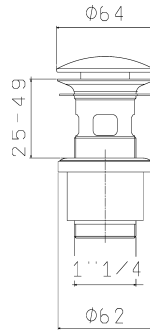

0455

5/4" pop - up waste up&down for basin
Desagüe automatico 5/4" up&down para lavabo
Vidage lavabo 5/4" up&down
Ablaufgarnitur 5/4" up&down für Waschtisch

1 34,60