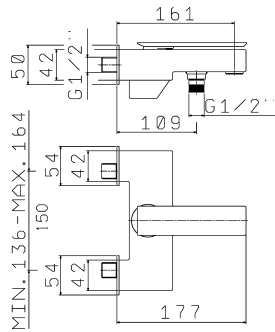

1850

Single lever bath mixer
Monomando grupo baño exterior
Mitigeur bain mural
Einhand-Wannenbatterie

1 416,40
N *

* Available on request/Disponible por petición
Disponible sur demande/Verwendbar auf Anfrage