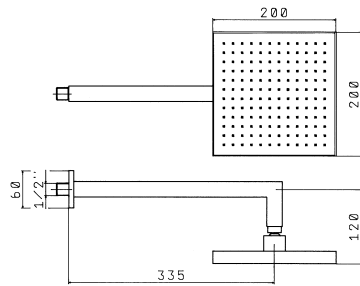

0345

Shower arm one function headshower
rain jet anti-lime system
Brazo ducha chorro normal anti-cal
Bras de douche avec pomme jet à pluie anticalcaire
Brausearm mit Kopfbrause Antikalk-System

1 297,00