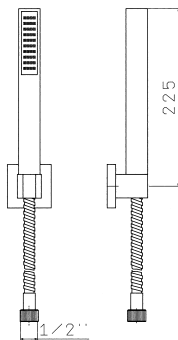

Ditto, with 10 cm shower arm
 Idem, con brazo 10 cm
 Idem, avec bras de douche de 10 cm
 Idem, mit Brausearm 10 cm

1 300,00

PD40

Shower set, one function handshower anti-lime
 Conjunto ducha, ducha chorro normal anti-cal
 Equipement de douche, douche 1 jet anticalcaire
 Brauseset, Handbrause, einstrahlige Antikalk-System