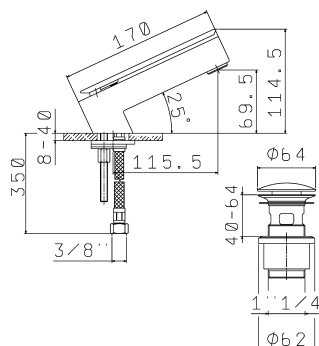

4851

Single lever basin mixer
Monomando lavabo
Mitigeur lavabo
Einhand- Waschtischbatterie

1 **260,00**
N *

* Available on request/Disponible por peticion
Disponible sur demande/Verwendbar auf Anfrage