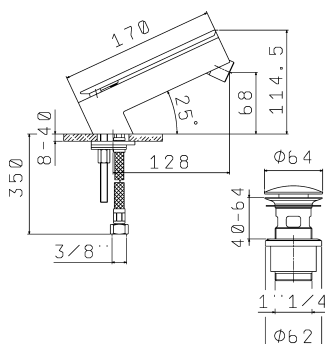

5851

Single lever bidet mixer
Monomando bidé
Mitigeur bidet
Einhand- Bidetbatterie

1 **260,00**
N *

* Available on request/Disponible por peticion
Disponible sur demande/Verwendbar auf Anfrage