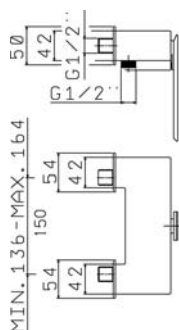

3853

Single lever shower mixer
Monomando ducha exterior
Mitigeur douche mural
Einhand Brausebatterie

1 320,00