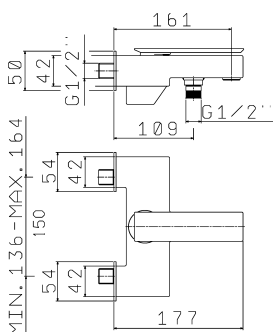

1850/PD40

Single lever bath mixer with handshower
Monomando grupo bano exterior con ducha
Mitigeur bain mural avec douchette
Einhand- Wannenbatterie mit Handbrause

1 **510,00**
N *

* Available on request/Disponible por peticion
Disponible sur demande/Verwendbar auf Anfrage