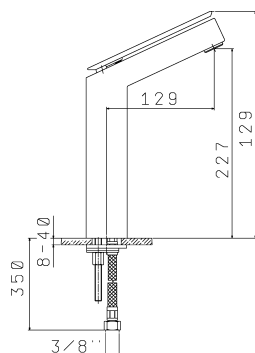

1 **260,00**
N *

* Available on request/Disponible por peticion
 Disponible sur demande/Verwendbar auf Anfrage

4856

High single lever basin mixer
 without pop-up waste
 Monomando lavabo alto sin desagüe
 Mitigeur lavabo haut sans vidage
 Einhand- Waschtischbatterie hoch
 ohne Ablaufgarnitur