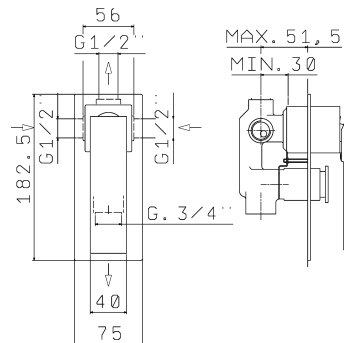

2850

Concealed single lever bath/shower mixer
with diverter
Monomando baño/ducha empotrar con desviador
Mitigeur de bain/douche encastré avec inverseur
Einhand Unterputz - Einbaukörper für Wannen/
Brausebatterie mit unstellung

1 340,00