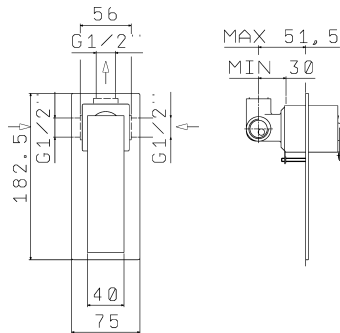

2852

Concealed single lever bath mixer
 Monomando baño empotrar
 Mitigeur de bain encastré
 Einhand Unterputz - Einbaukörper für Wannen/
 Brausebatterie

1 485,00

3850

Concealed single lever shower mixer
 Monomando grupo ducha empotrar
 Mitigeur douche encastré
 Einhand Unterputz - Brausebatterie