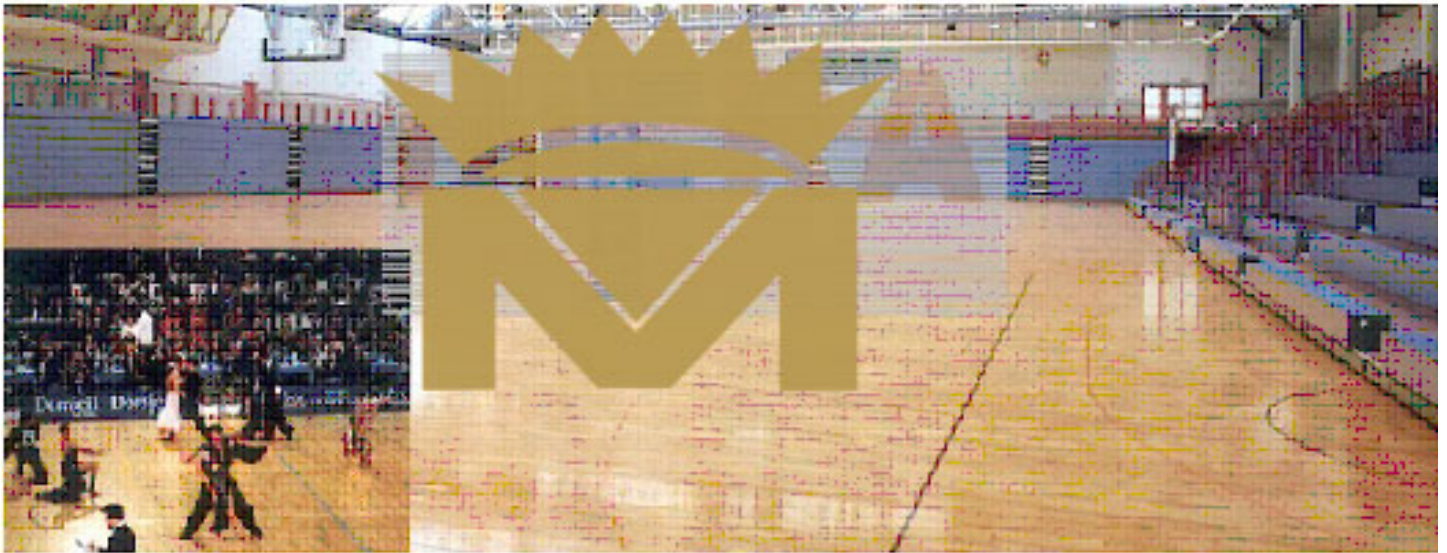

Da bi se površina od 1,288 m² u sportskoj hali učinila atraktivnom i jasnom, u Paartahalle u Kisingu, Nemačka upotrebljene su tri različite boje DD Linodura. Rezultat je jasna podela površine i harmonija linija igrališta, što je često teško postići. (MARIOVO sportski pod model München sa sportskim oznakama DD Linodur).

U sportskoj hali Rhein-Mosel Congress Centre u Koblenz Obervertu, Nemačka 3,500 m² MARIOVO sportskog poda od hrastovine **model Berlin** stvara prijatan utisak prostora za sport, slobodno vreme i događaje.