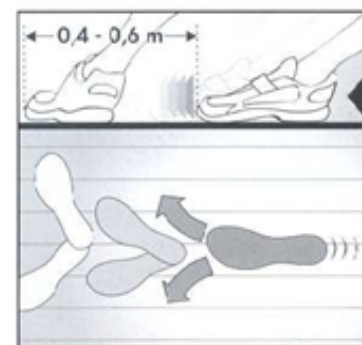

✂ Otklizavanje (GV)*

Karakterise osobinu površine sportskog poda da dozvoljava okretanje sportiste a da pri tom nema nekontrolisanog otklizavanja. Zahtevana udaljenost: 0.4 - 0.6 m