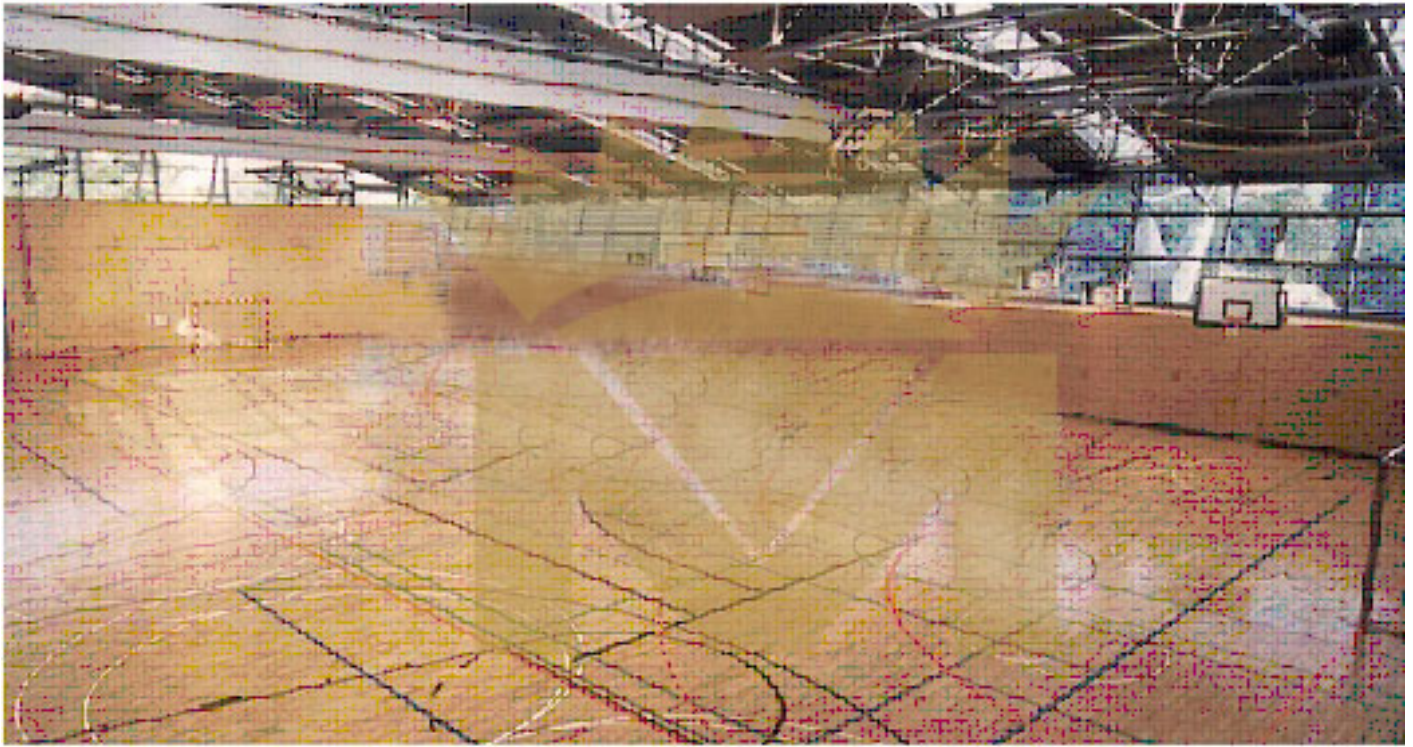

Sa površinom od 1,450 m² sportska hala u Oderstrasse u Berlinu ima veličinu koju jedan kosmopolitski grad zaslužuje. Dizajnirana kao višenamenska hala, sportaka arena je opremljena **MARIOVO sportskim podom model Berlin sa površinskim slojem od hrastovine** u kombinaciji sa **PERMADUR® visokovalitetnim finišom**.