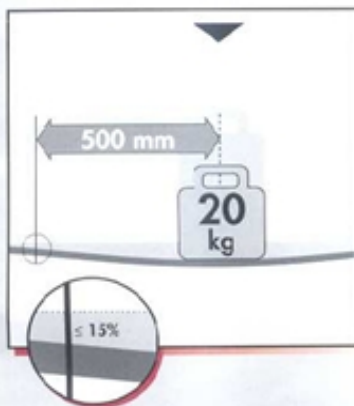

Definiše vertikalnu deformaciju sportskog poda pod opterećenjem. Minimalno ugibanje koje ovaj test zahteva je 2.3 mm.

✂ Kontrola deformacije (W500)*

Raspored deformacije u oblasti meri se na udaljenosti od 500 mm od tačke vertikalnog udara (teg od 20 kg koji pada). Maksimalna deformaciona razlika: 15%.