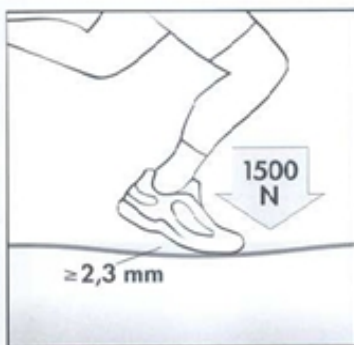

✂ Standardna deformacija (StVv)*

Definiše vertikalnu deformaciju sportskog poda pod opterećenjem. Minimalno ugibanje koje ovaj test zahteva je 2.3 mm.