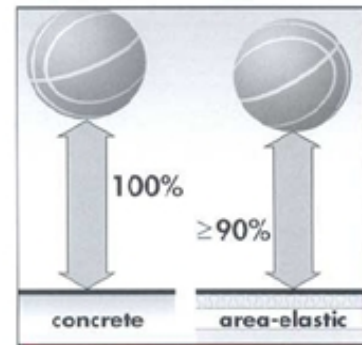

✂ Smanjenje sile (KA)*

Smanjenje sile je sposobnost konstrukcije sportskog poda da apsorbira šok udara u odnosu na nesavljivi pod. U ovom testu, sportista ne sme biti izložen udaru više od 47%.

✂ Standardna deformacija (StVv)*

Definiše vertikalnu deformaciju sportskog poda pod opterećenjem. Minimalno ugibanje koje ovaj test zahteva je 2.3 mm.

✂ Kontrola deformacije (W500)*

Raspored deformacije u oblasti meri se na udaljenosti od 500 mm od tačke vertikalnog udara (teg od 20 kg koji pada). Maksimalna deformaciona razlika: 15%.

✂ Otskakanje lopte (BR)*

Definiše visinu u % do koje košarkaška lopta otkasće od sportskih podova elastičnih u oblasti u odnosu na nesavljivim podovima. Otskakanje lopte bi trebalo da bude najmanje 90%.