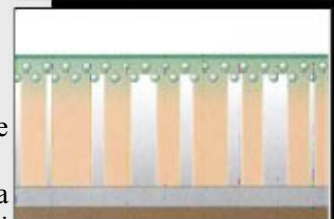

MARIOVO

SPORTS

MARIOVO je jedan od vodećih svetskih proizvođača podova od drveta. Decenije iskustva sa drvetom dolazi do punog izražaja u proizvodnji sportskih podova. Višeslojna konstrukcija i inovativni površinski finiš čine MARIOVO sportske podove od drveta modernim proizvodima vrhunske tehnologije koji izuzetno ogovaraju današnjici

Sve zavisi od kvaliteta površine.

Površinski finiš je habajući sloj sportskih podova. Mora biti adaptiran na optimum. MARIOVO iz tog razloga nudi tri različita površinska finiša: dokazani MARIOVO PERMADUR visoki finiš i novi bioTec finiš - svaki sa idealnim osobinama za većinu sportskih disciplina i višenamensko korištenje hale - kao i MARIOVO SST specijalni finiš sa dubokom impregnacijom za skvoš terene i sportove sa reketom.

PERMADUR visoki finiš

PERMADUR visoki finiš zatvara pore drveta u drvenom podu pomoću punjača pora. Prašina i prljavština se ne mogu trajno zadržati na čistoj, glatkoj površini i mogu se lako obrisati. PERMADUR visoki finiš je veoma otporan na vodu, ogrebotine i trajan je. Drveni pod finiširan PERMADUR-om je dugotrajniji od konvencionalno finiširanih podova od drveta. Renoviranje će biti potrebno tek nakon mnogo godina.

SST specijalni finiš

SST specijalni finiš je razvijen prvenstveno za skvoš i sportove sa reketom. Klizanje i padovi usled podova koji su vlažni od znoja su u velikoj meri smanjeni uz pomoć SST finiša. Specijalni proces šmirglanja obezbeđuje sigurno gazište kao što je navedeno u DIN 18038 dok duboka impregnacija optimalno štiti sportski pod od drveta.

bioTec finiš