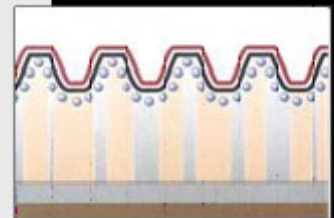

MARIOVO

SPORTS

MARIOVO je jedan od vodećih svetskih proizvođača podova od drveta. Decenije iskustva sa drvetom dolazi do punog izražaja u proizvodnji sportskih podova. Višeslojna konstrukcija i inovativni površinski finiš čine MARIOVO sportske podove od drveta modernim proizvodima vrhunske tehnologije koji izuzetno ogovaraju današnjici

Sve zavisi od kvaliteta površine.

Površinski finiš je habajući sloj sportskih podova. Mora biti adaptiran na optimum. MARIOVO iz tog razloga nudi tri različita površinska finiša: dokazani MARIOVO PERMADUR visoki finiš i novi bioTec finiš - svaki sa idealnim osobinama za većinu sportskih disciplina i višenamensko korištenje hale - kao i MARIOVO SST specijalni finiš sa dubokom impregnacijom za skvoš terene i sportove sa reketom.

PERMADUR visoki finiš

PERMADUR visoki finiš zatvara pore drveta u drvenom podu pomoću punjača pora. Prašina i prljavština se ne mogu trajno zadržati na čistoj, glatkoj površini i mogu se lako obrisati. PERMADUR visoki finiš je veoma otporan na vodu, ogrebotine i trajan je. Drveni pod finiširan PERMADUR-om je dugotrajniji od konvencionalno finiširanih podova od drveta. Renoviranje će biti potrebno tek nakon mnogo godina.

SST specijalni finiš

SST specijalni finiš je razvijen prvenstveno za skvoš i sportove sa reketom. Klizanje i padovi usled podova koji su vlažni od znoja su u velikoj meri smanjeni uz pomoć SST finiša. Specijalni proces šmirglanja obezbeđuje sigurno gazište kao što je navedeno u DIN 18038 dok duboka impregnacija optimalno štiti sportski pod od drveta.

bioTec finiš