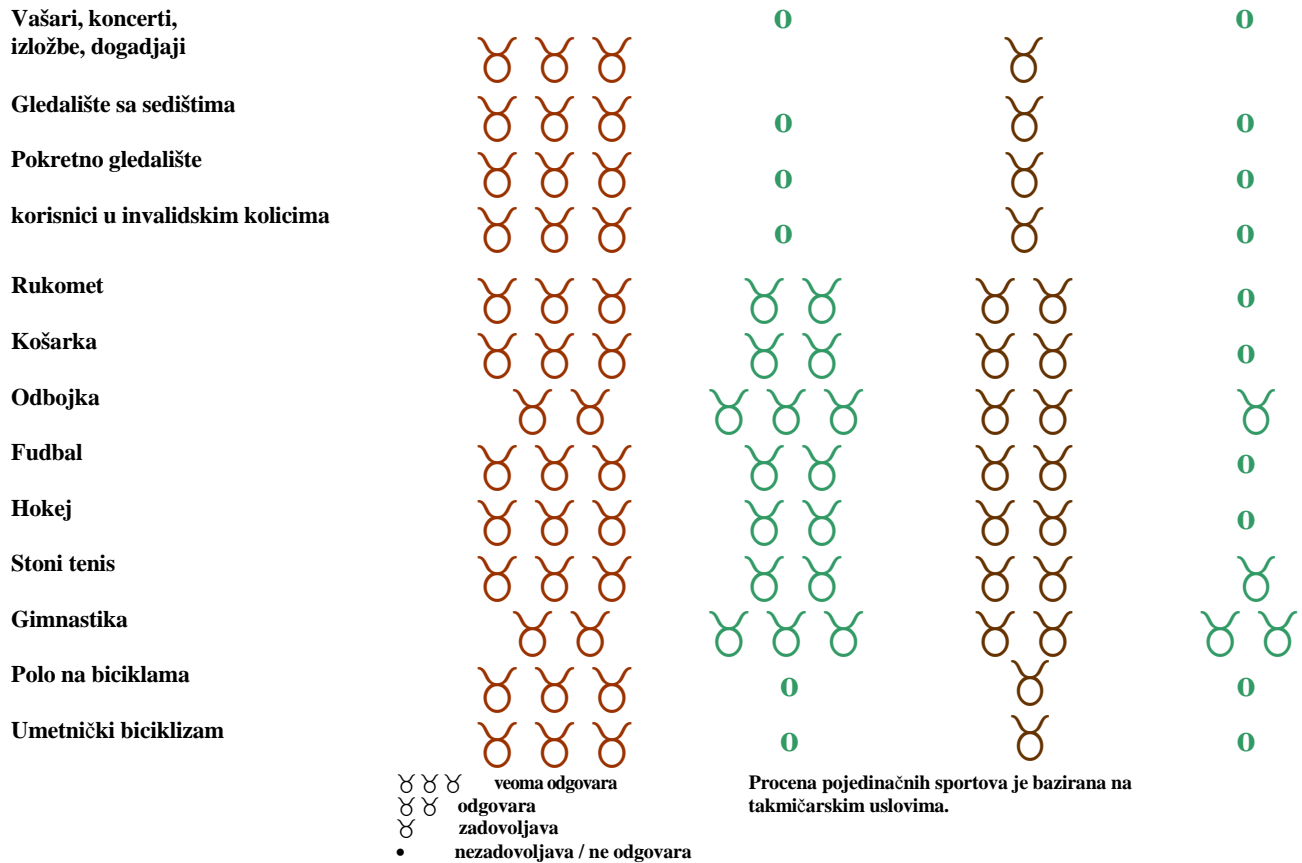

Koji tip sportskog poda je odgovarajući?

Oko 70% svih hala imaju sportske podove elastične u oblasti.

Razlog zbog koga su podovi elastični u oblasti preuzeli vodeću ulogu nad drugim konstrukcijama je jednostavan: ti podovi su najbolji izbor za gotovo sve dvoranske sportove. Kako su veoma trajni, ovi podovi imaju duži vek i

lakši su za održavanje od drugih sistema. Iz tog razloga su višenamenske svrhe, npr. kulturni događaji, mogući bez ikakvog problema; važan aspekt ekonomske efikasnosti hale! Kod podova elastičnih u tački, teške sportske sprave ne mogu se pomerati. Isto važi i za čišćenje i postavljanje pomoćnih konstrukcija

potrebnih za održavanje hale. Kombinovani i mešoviti sportski podovi nude prednosti oba sistema ali imaju i njihove loše strane.

MARIOVO