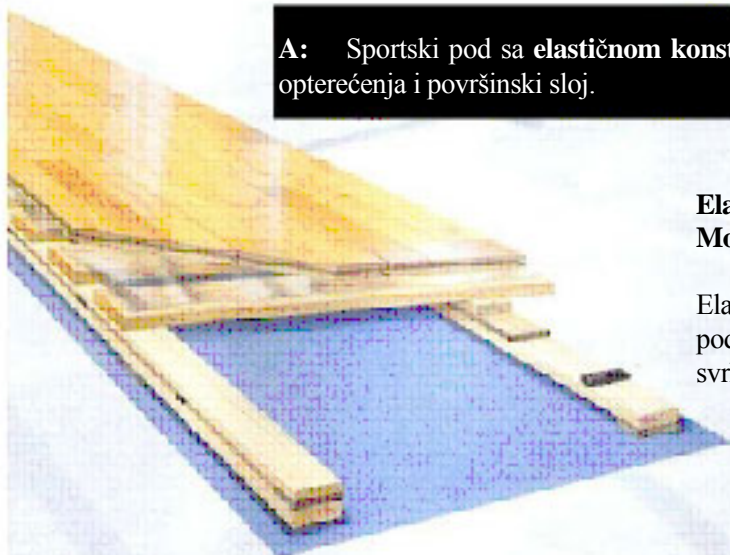

A: Sportski pod sa **elastičnom konstrukcijom**, sloj otporan na ugibanje za raspodelu opterećenja i površinski sloj.

**Elastični sportski prekrivač
Model München**

Elastični sportski prekrivač na savitljivoj podkonstrukciji sa višenamenskom svrhom.