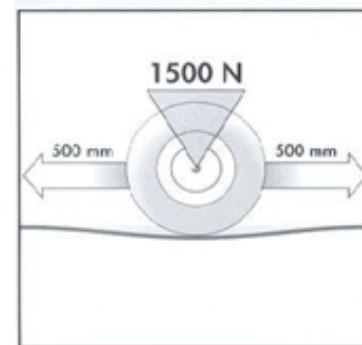

✂ Ponašanje pod opterećenjem koje se kotrlja (VRL)*

Sposobnost sportskog poda elastičnog u oblasti da izdrži opterećenje rolera ili točkova. Minimalni zahtev: osovinsko opterećenje 1500 N, bez oštećenja.