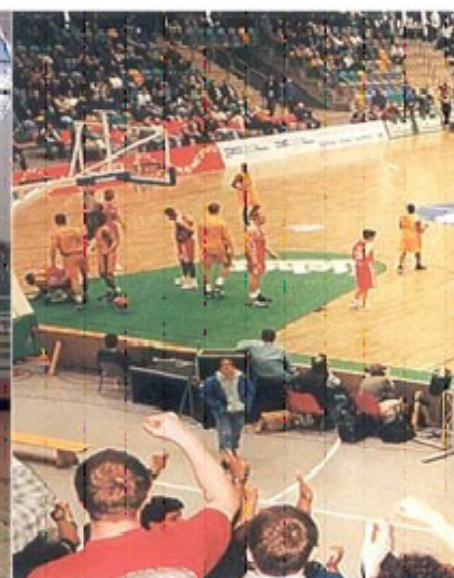

Preko 6,000 postavljenih MARIOVO sportskih podova govore sami za sebe!

Univerzitetska sportska hala u Innsbuku površine 1,590 m2 je opremljena **MARIOVO sportskim podom model Berlin od hrastovine sa Permador® finišom.**

Da bi se teren za odbojku izuzetno dobro opremio za televizijske prenose i međunarodne turnire, površina je kompletno tretirana žutom providnom akrilnom bojom da bi se odbojkaški teren izdvojio od okoline a da se pri tom omogući da se struktura drveta vidi.